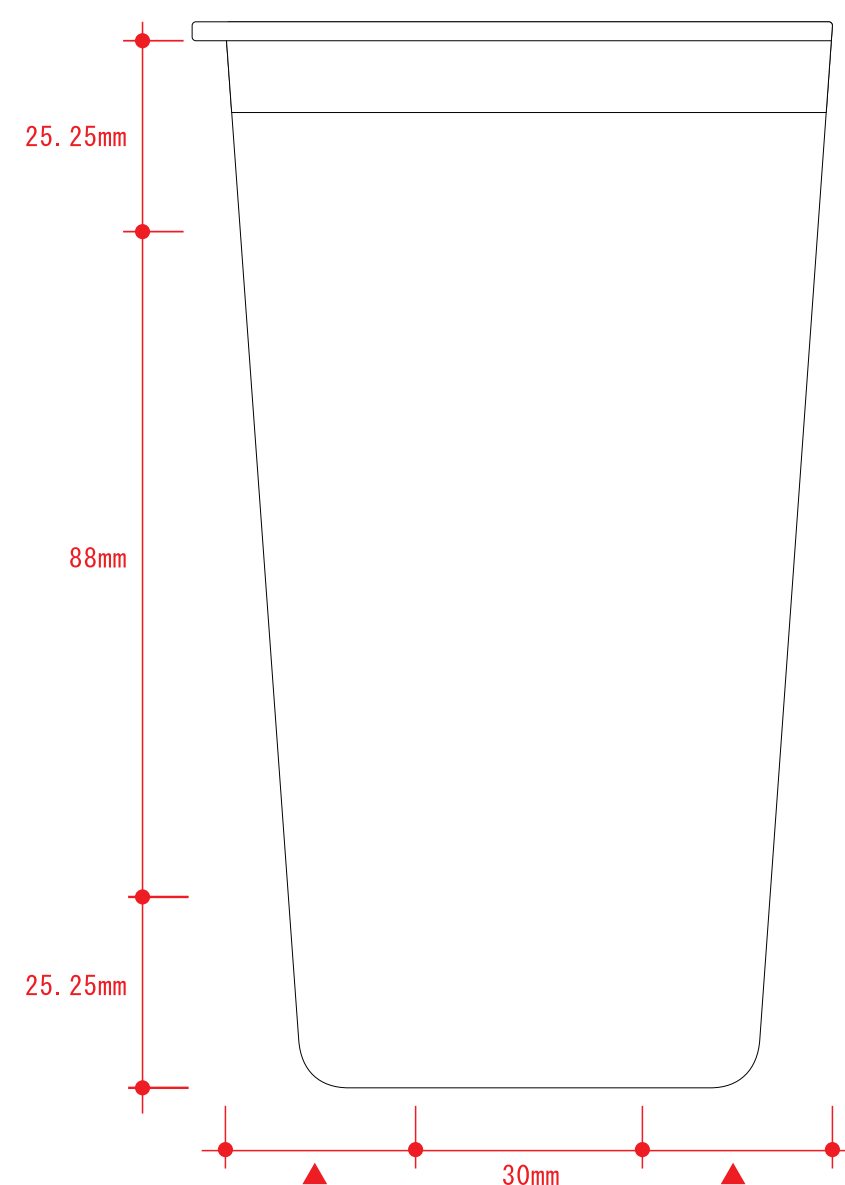

ウォールカラーステンレスタンブラー デザインフォーマット

レイアウト可能範囲：W160×H88 (mm)

■回転シルク印刷 最大範囲：W160×H88 (mm)

...印刷領域 ※この領域を超えての印刷はできません。