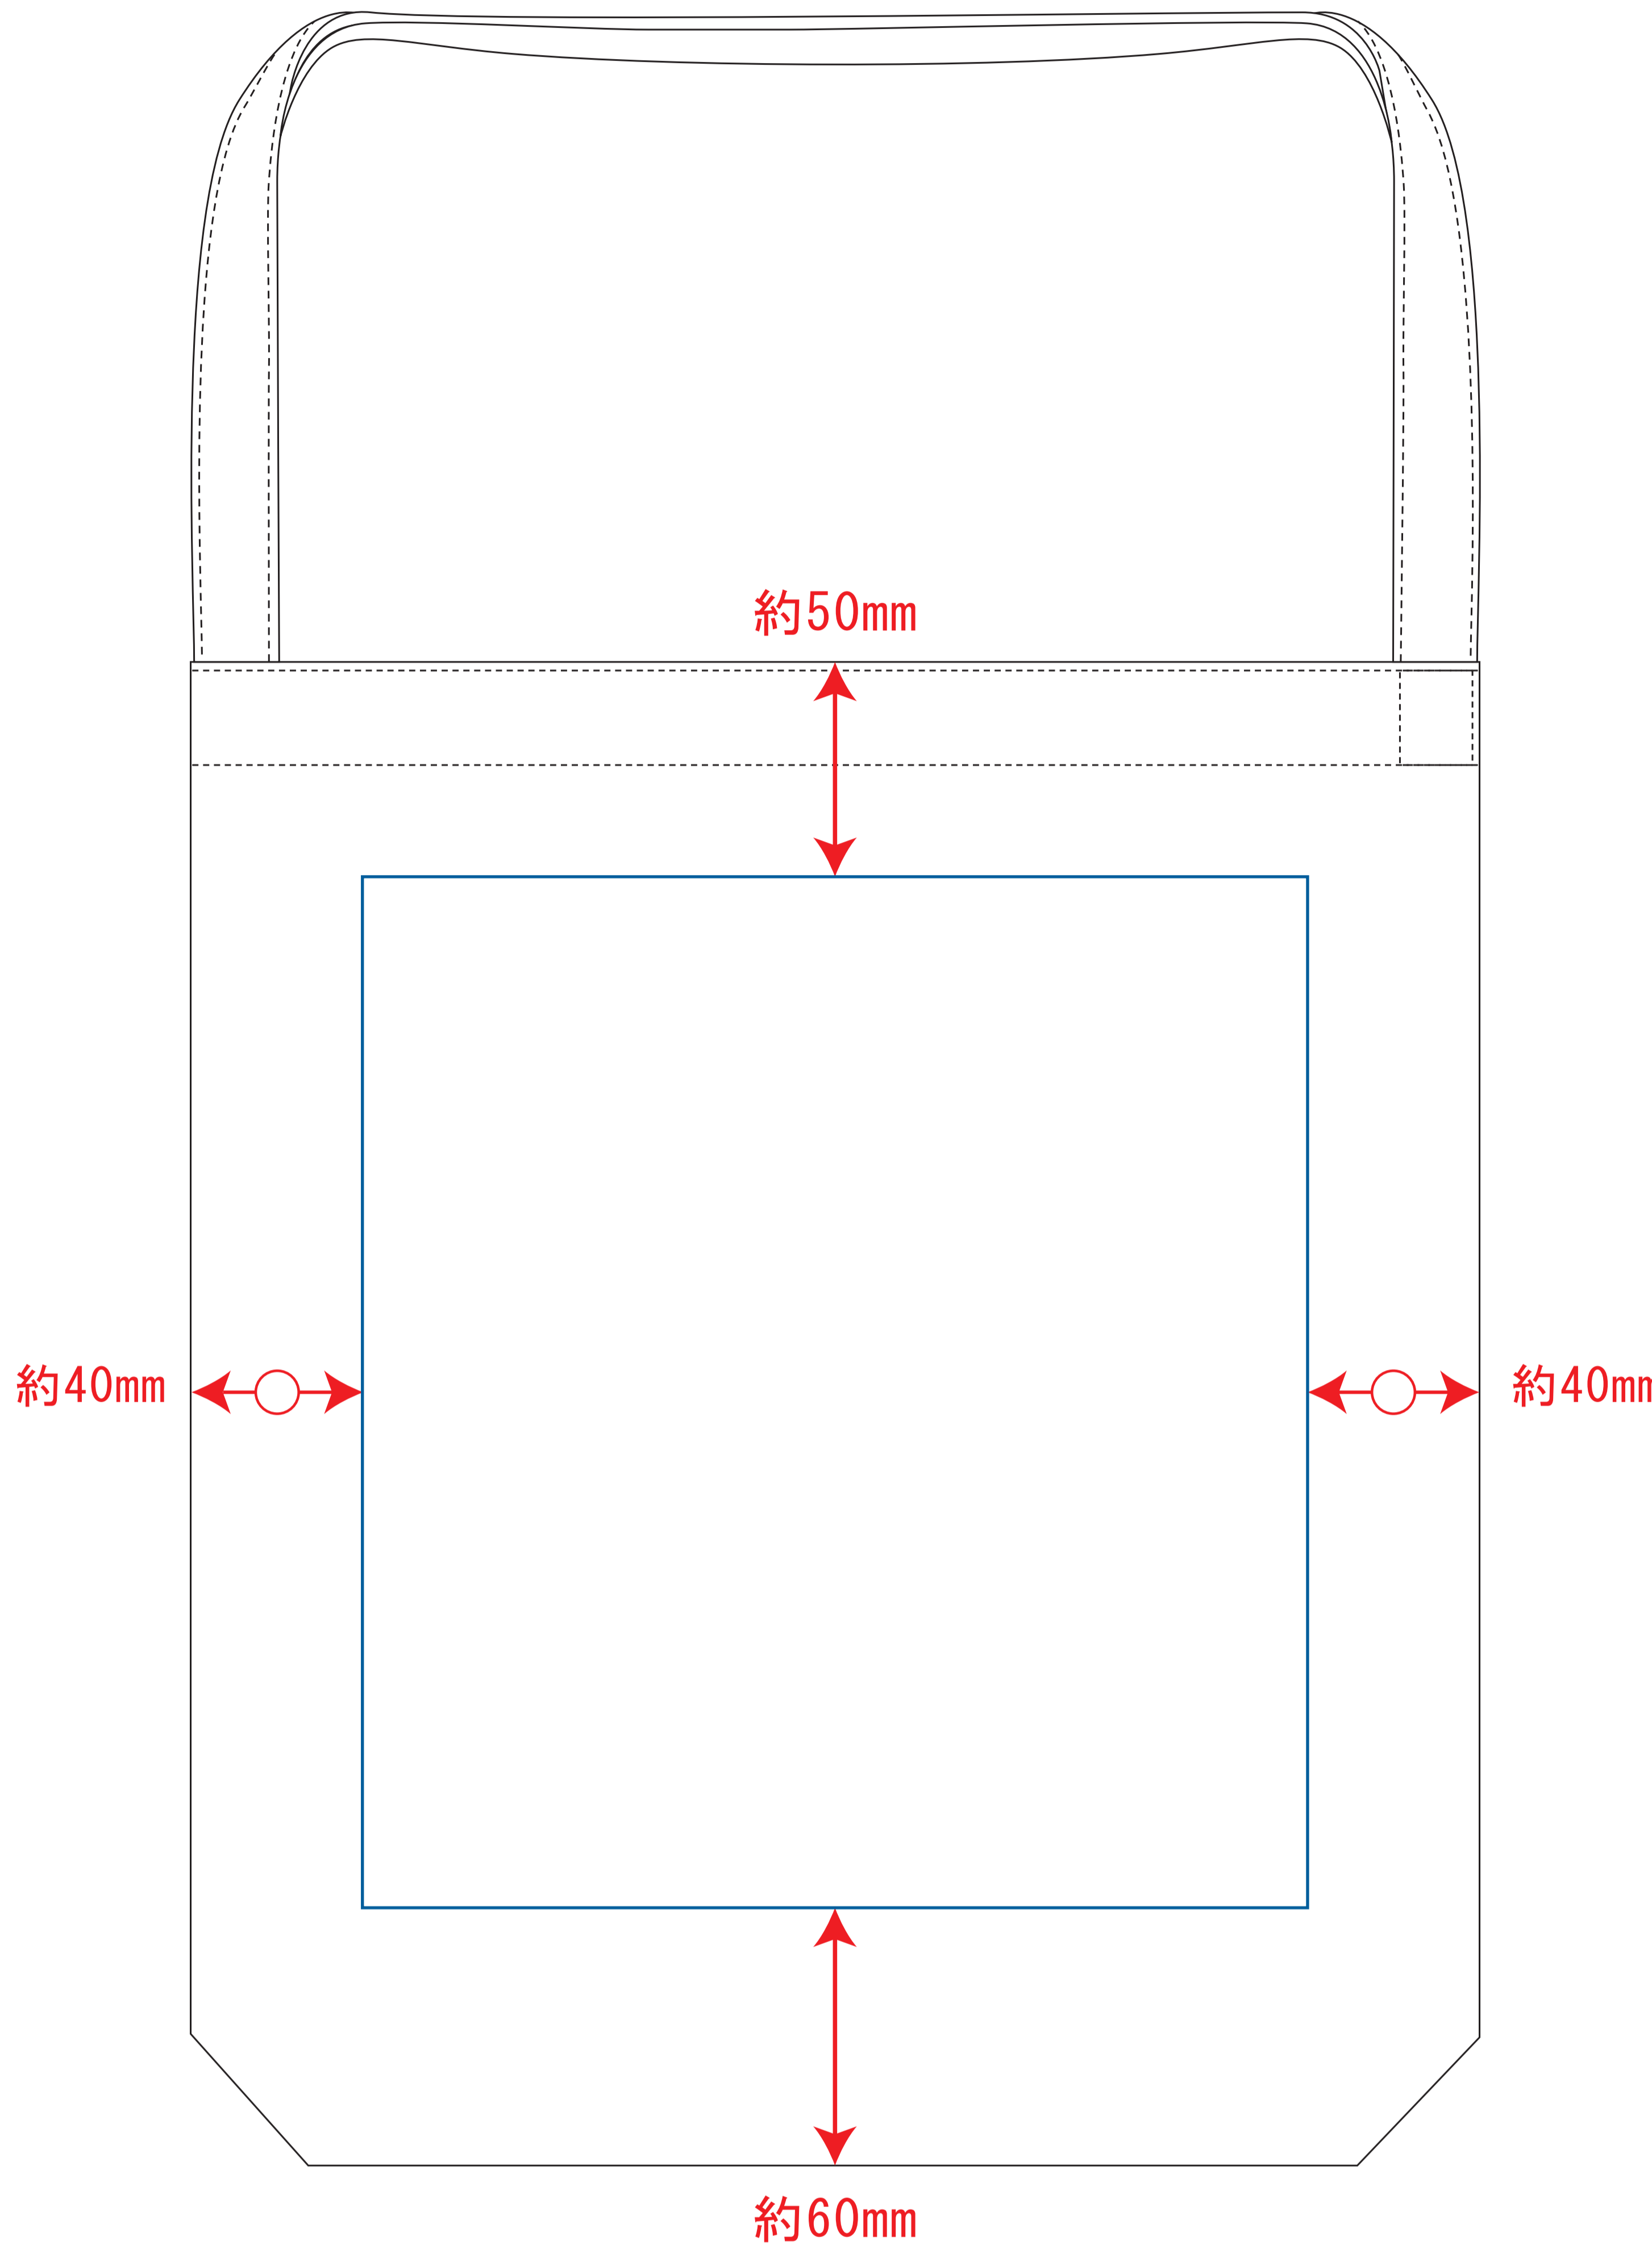

※ナチュラルのみエコマーク有り (内側)

デザインスペース : W220×H240 (mm)

■シルク印刷 最大範囲 : W220×H240 (mm)

■ ...印刷領域 ※この領域を超えての印刷はできません。

デザイン指示