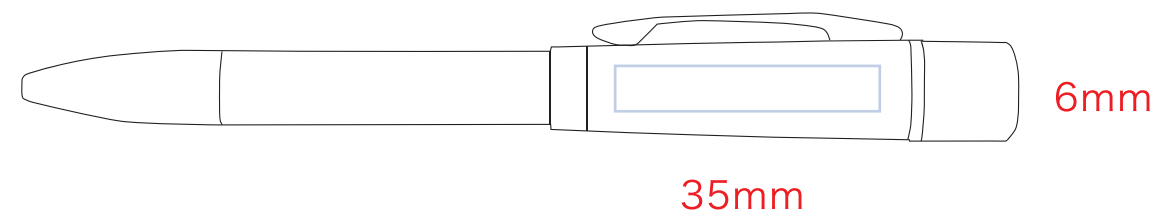

# ネームペン プリモ デザインテンプレート

デザインスペース：W35×H6（mm）

パッド印刷

ご希望のカラーに○をしてください

本体色

シルバー ブラック パールピンク  
パールブルー ホワイト

 …印刷領域 ※この領域を超えての印刷はできません。