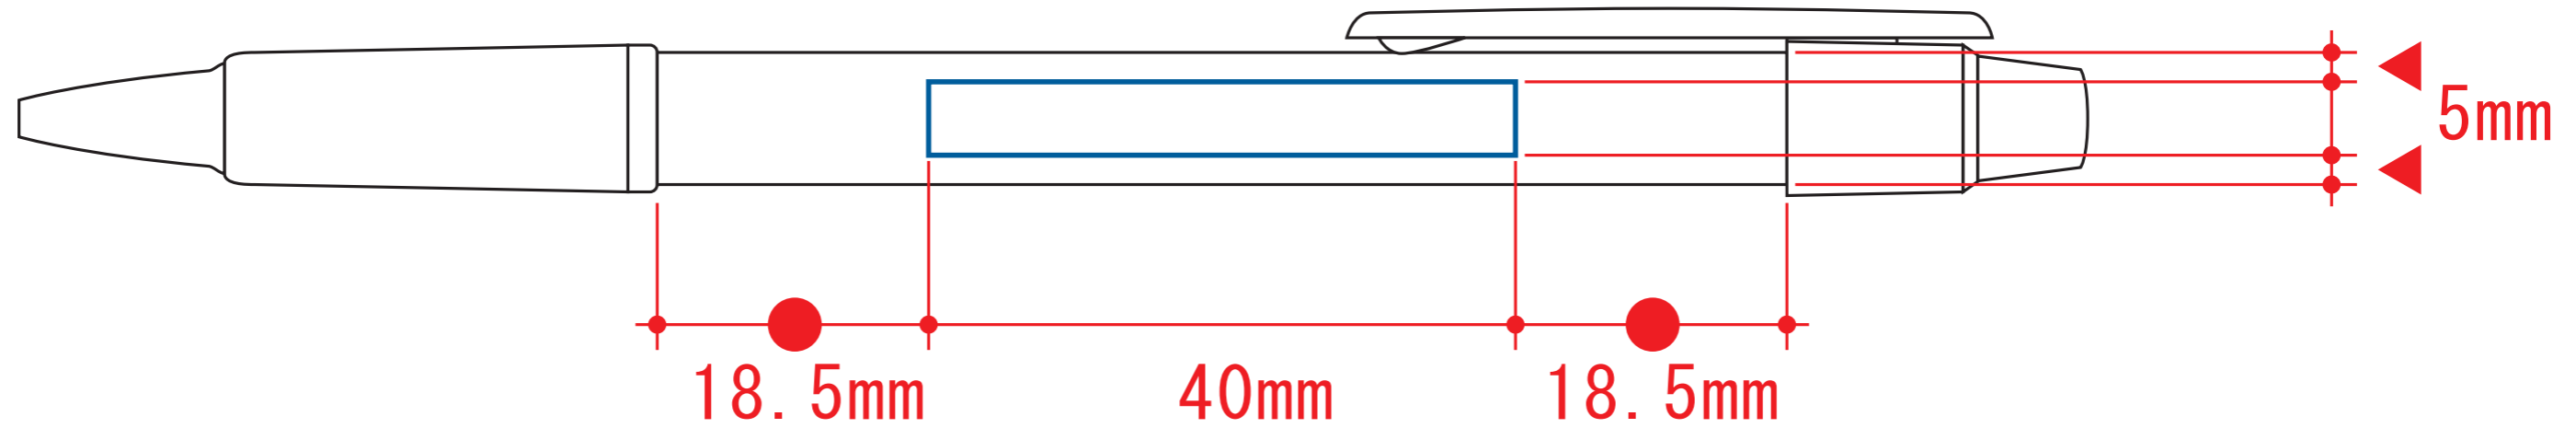

# スカッシュ 1色ボールペン

デザインスペース：W40×H5 (mm)  
インクジェット印刷

...印刷領域 ※この領域を超えての印刷はできません。