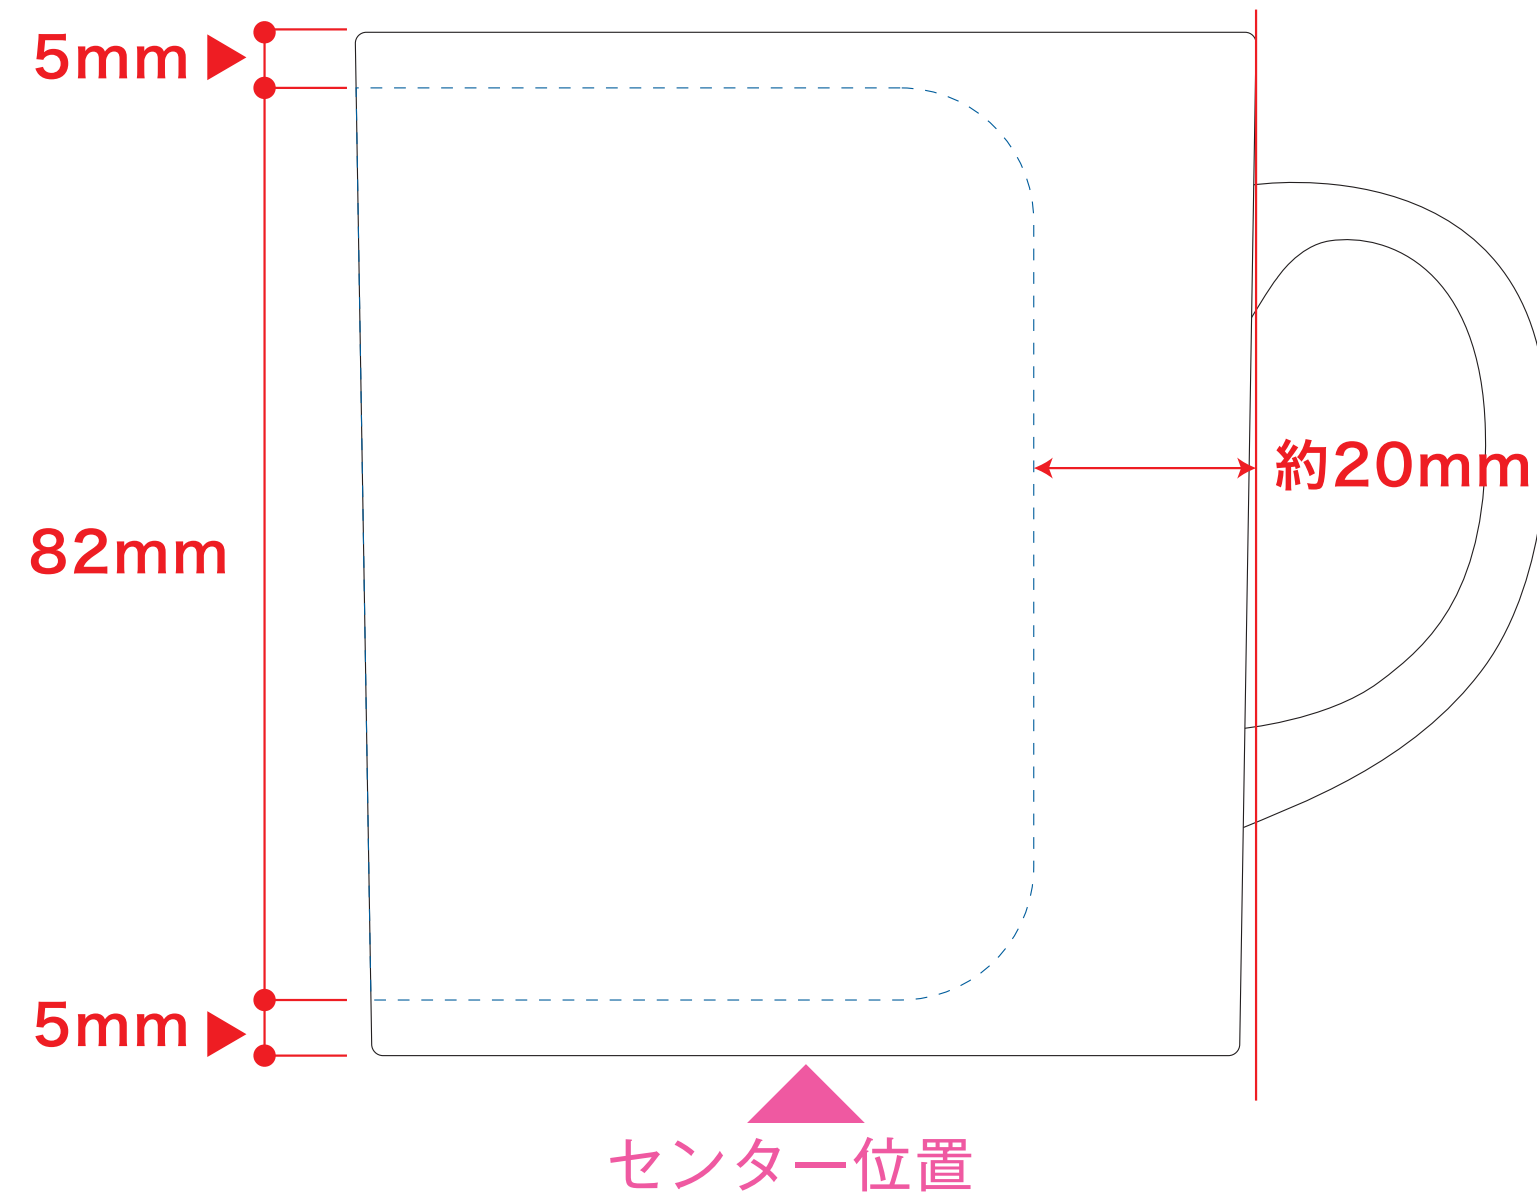

# 陶器マグストレート (M) ゴールド・シルバー フルカラー印刷デザインプレート

レイアウト可能範囲：W195×H82 (mm)  
フルカラー昇華転写印刷 最大範囲：W195×H82 (mm) ※角R12mm

フルカラー印刷（昇華転写印刷）の場合…青枠内□が印刷範囲です。

## ①仕上がりイメージ

※こちらにデザインを記載ください

□…印刷領域 ※この領域を超えての印刷はできません。

# 陶器マグストレート (M) ゴールド・シルバー 単色印刷デザインテンプレート

レイアウト可能範囲 : W195×H82 (mm)  
パッド印刷 最大範囲 : W30×H40 (mm)

## ①仕上がりイメージ