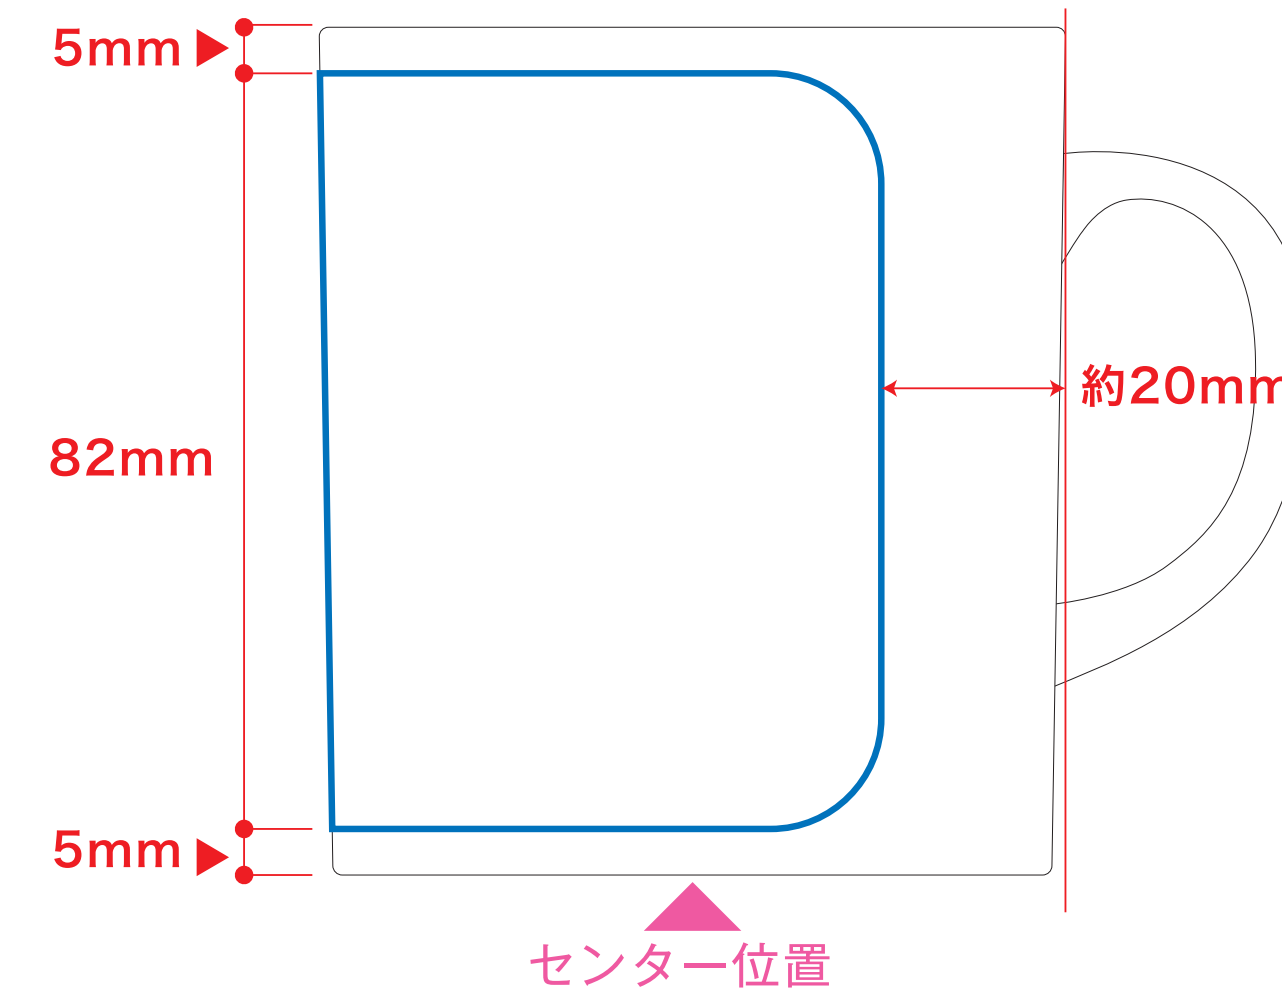

# 陶器マグストレート (M) ゴールド・シルバー フルカラー印刷デザインプレート

レイアウト可能範囲：W195×H82 (mm)  
フルカラー昇華転写印刷 最大範囲：W195×H82 (mm) ※角R12mm

フルカラー印刷（昇華転写印刷）の場合…青枠内□が印刷範囲です。

## ①仕上がりイメージ

※こちらにデザインを記載ください

□…印刷領域 ※この領域を超えての印刷はできません。

# 陶器マグストレート (M) ゴールド・シルバー 単色印刷デザインテンプレート

レイアウト可能範囲 : W195×H82 (mm)  
パッド印刷 最大範囲 : W30×H40 (mm)

## ③デザイン配置 デザインを配置したい位置に○をつけてください