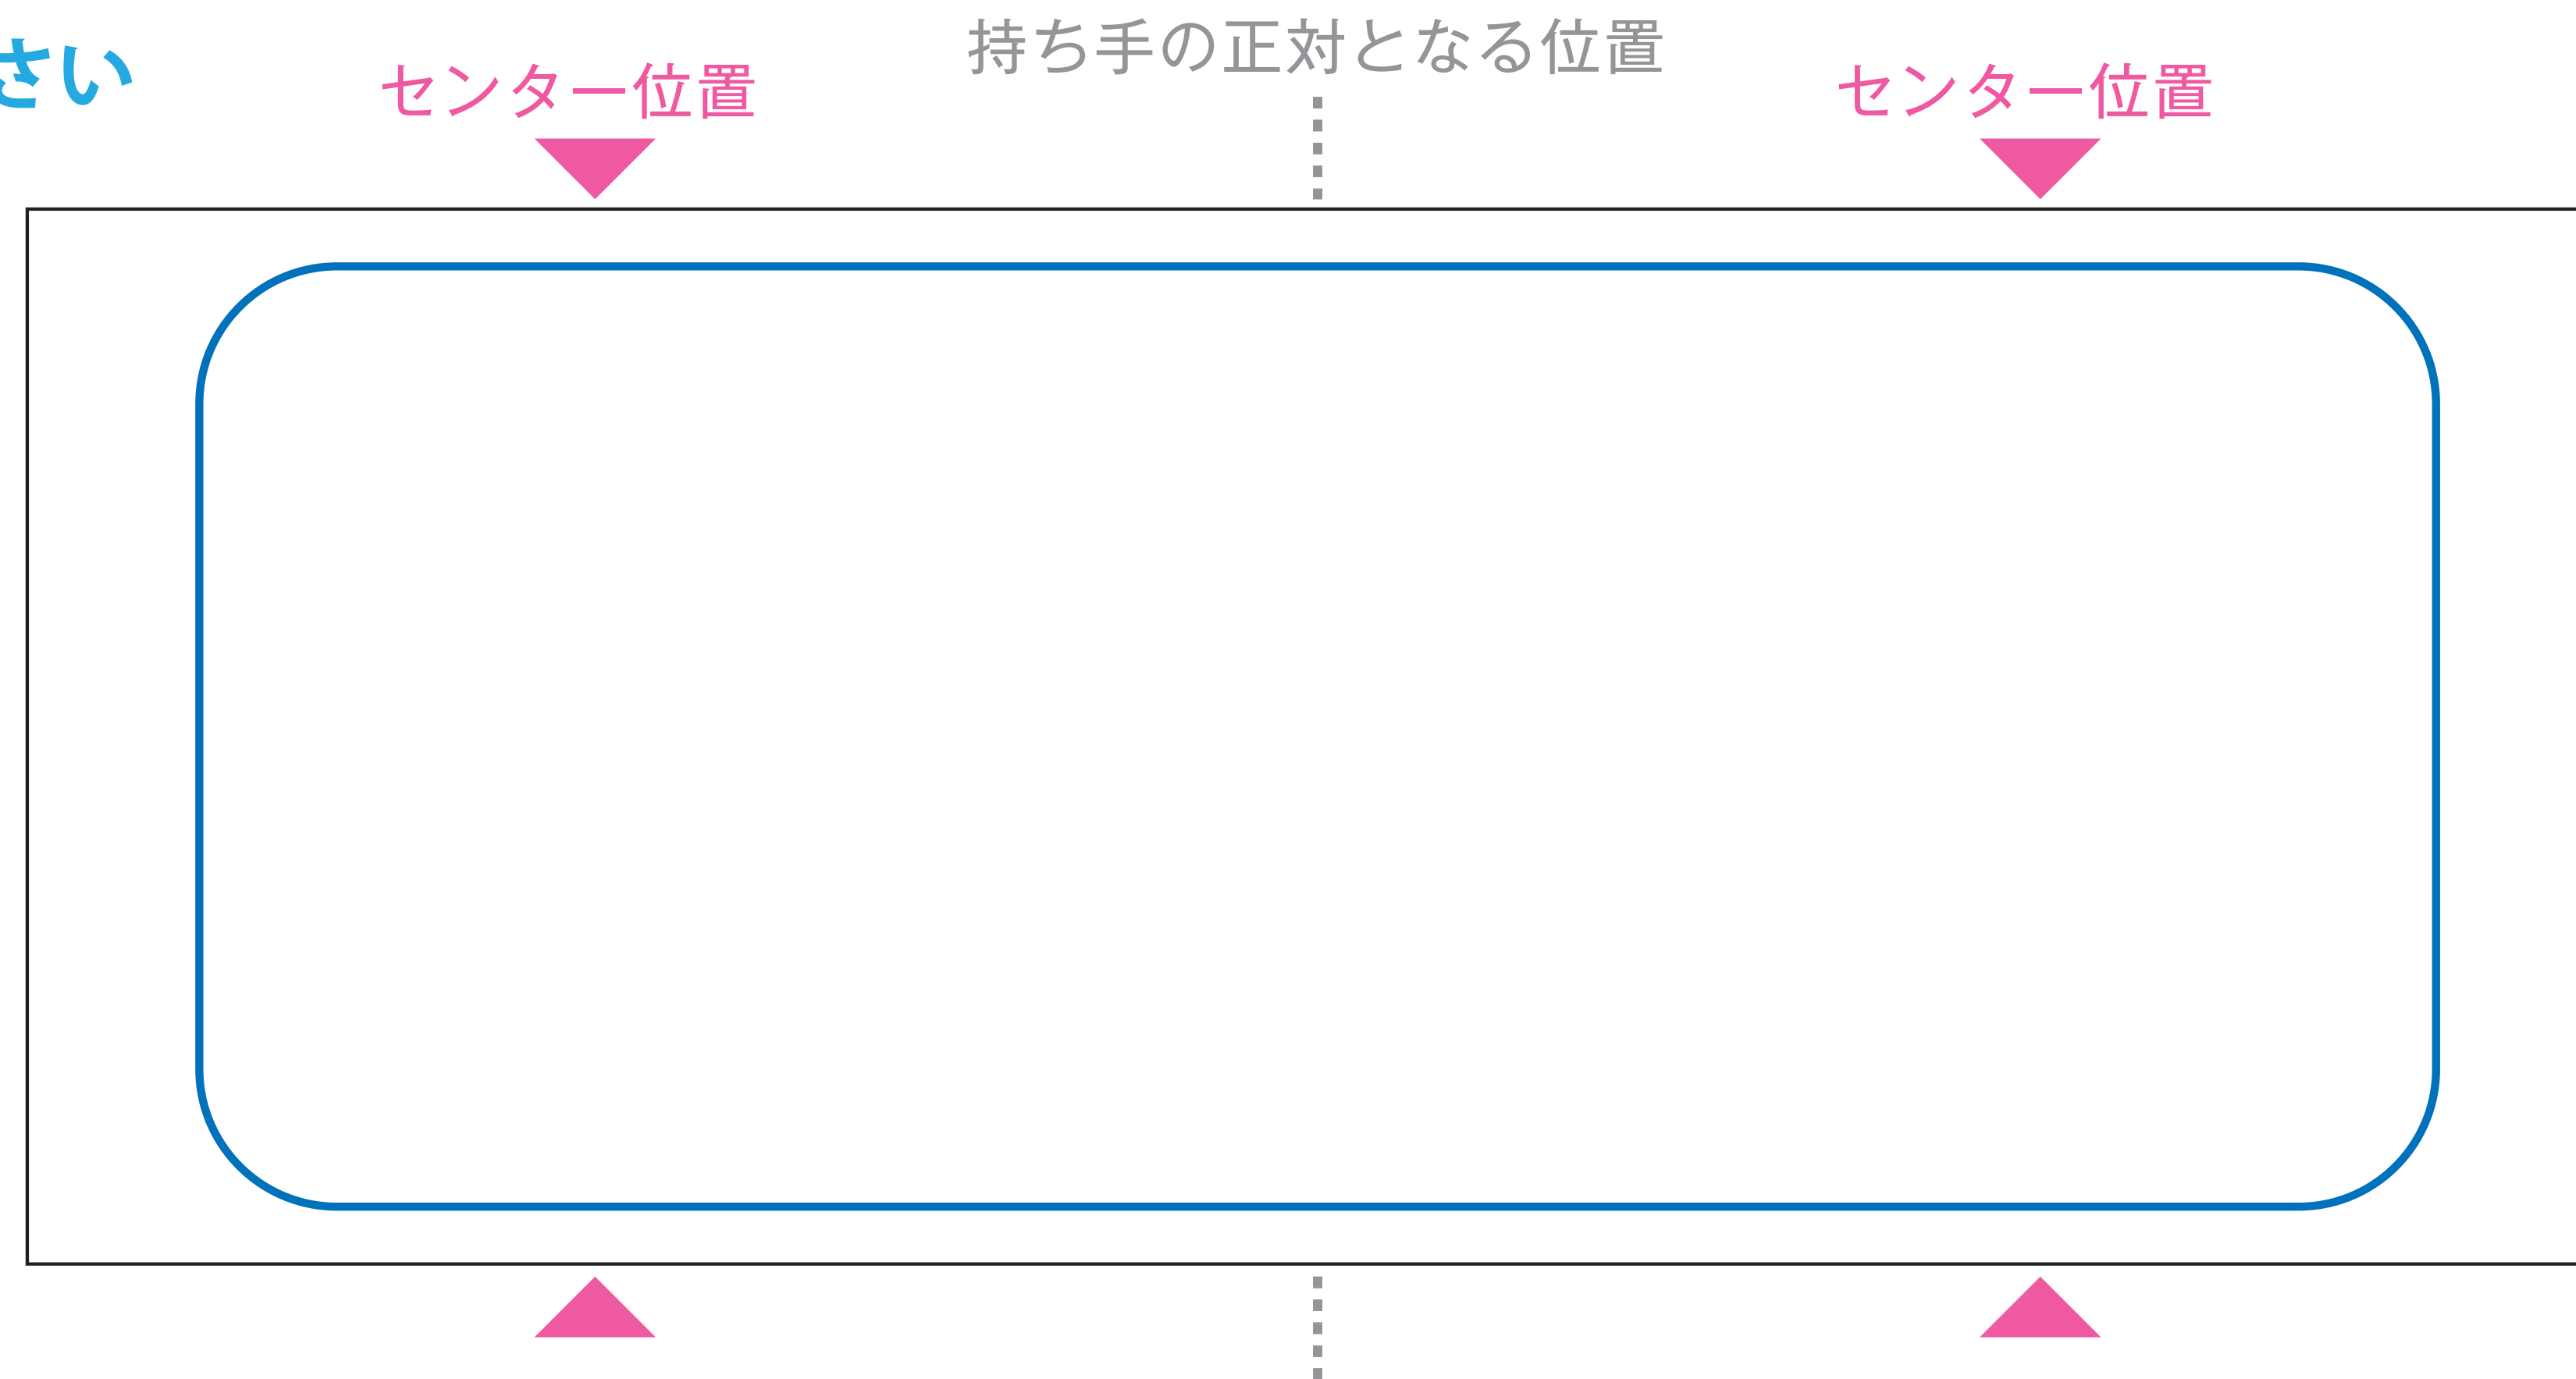

# 陶器マグストレート (M) ゴールド・シルバー フルカラー印刷デザインプレート

レイアウト可能範囲：W195×H82 (mm)  
フルカラー昇華転写印刷 最大範囲：W195×H82 (mm) ※角R12mm

フルカラー印刷（昇華転写印刷）の場合…青枠内□が印刷範囲です。

## ①仕上がりイメージ

※こちらにデザインを記載ください

□…印刷領域 ※この領域を超えての印刷はできません。

# 陶器マグストレート (M) ゴールド・シルバー 単色印刷デザインテンプレート

レイアウト可能範囲 : W195×H82 (mm)  
パッド印刷 最大範囲 : W30×H40 (mm)

## ①仕上がりイメージ