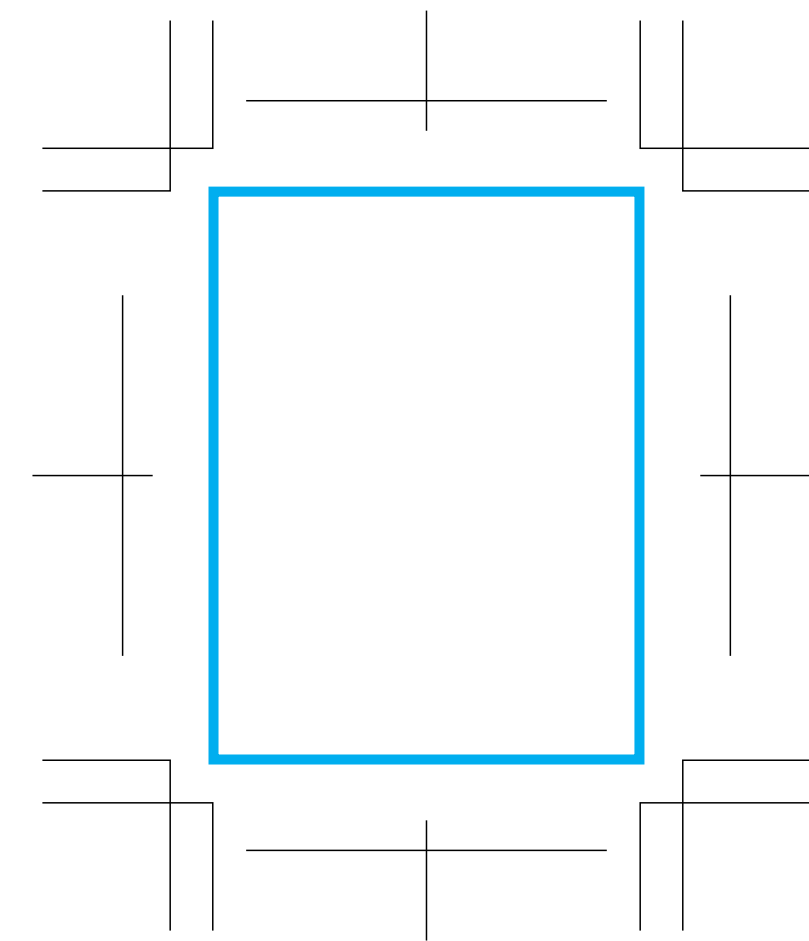

②デザインスペース こちらにデザインを記載ください