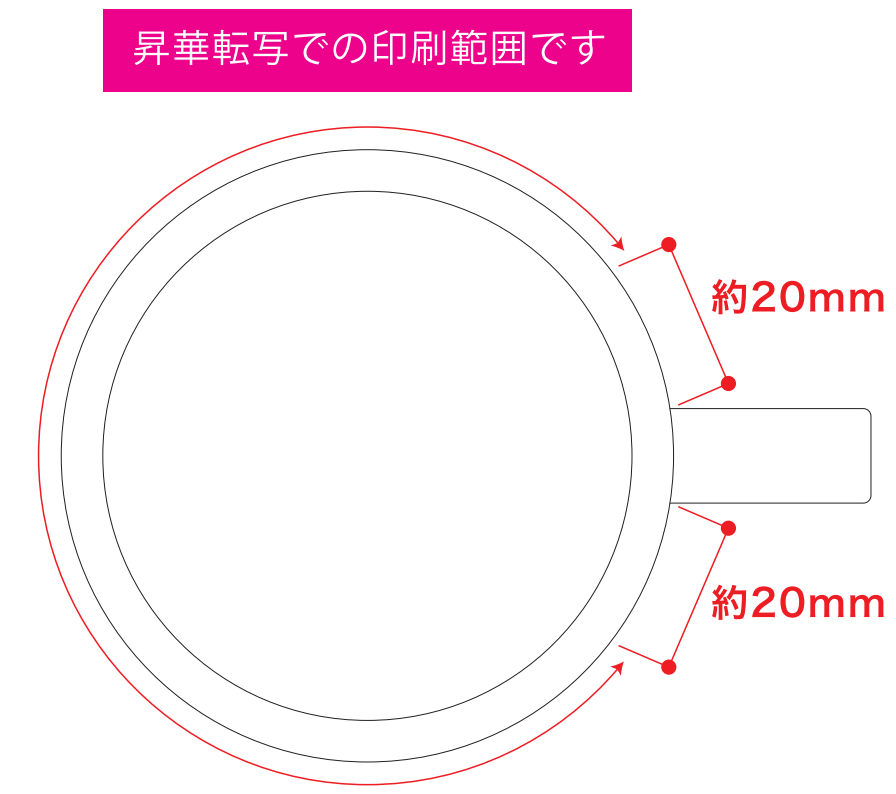

# 陶器マグストレート (M) ゴールド・シルバー フルカラー印刷デザインプレート

レイアウト可能範囲：W195×H82 (mm)  
フルカラー昇華転写印刷 最大範囲：W195×H82 (mm) ※角R12mm

フルカラー印刷（昇華転写印刷）の場合…青枠内□が印刷範囲です。

## ①仕上がりイメージ

※こちらにデザインを記載ください

□…印刷領域 ※この領域を超えての印刷はできません。

# 陶器マグストレート (M) ゴールド・シルバー 単色印刷デザインテンプレート

レイアウト可能範囲 : W195×H82 (mm)  
パッド印刷 最大範囲 : W30×H40 (mm)