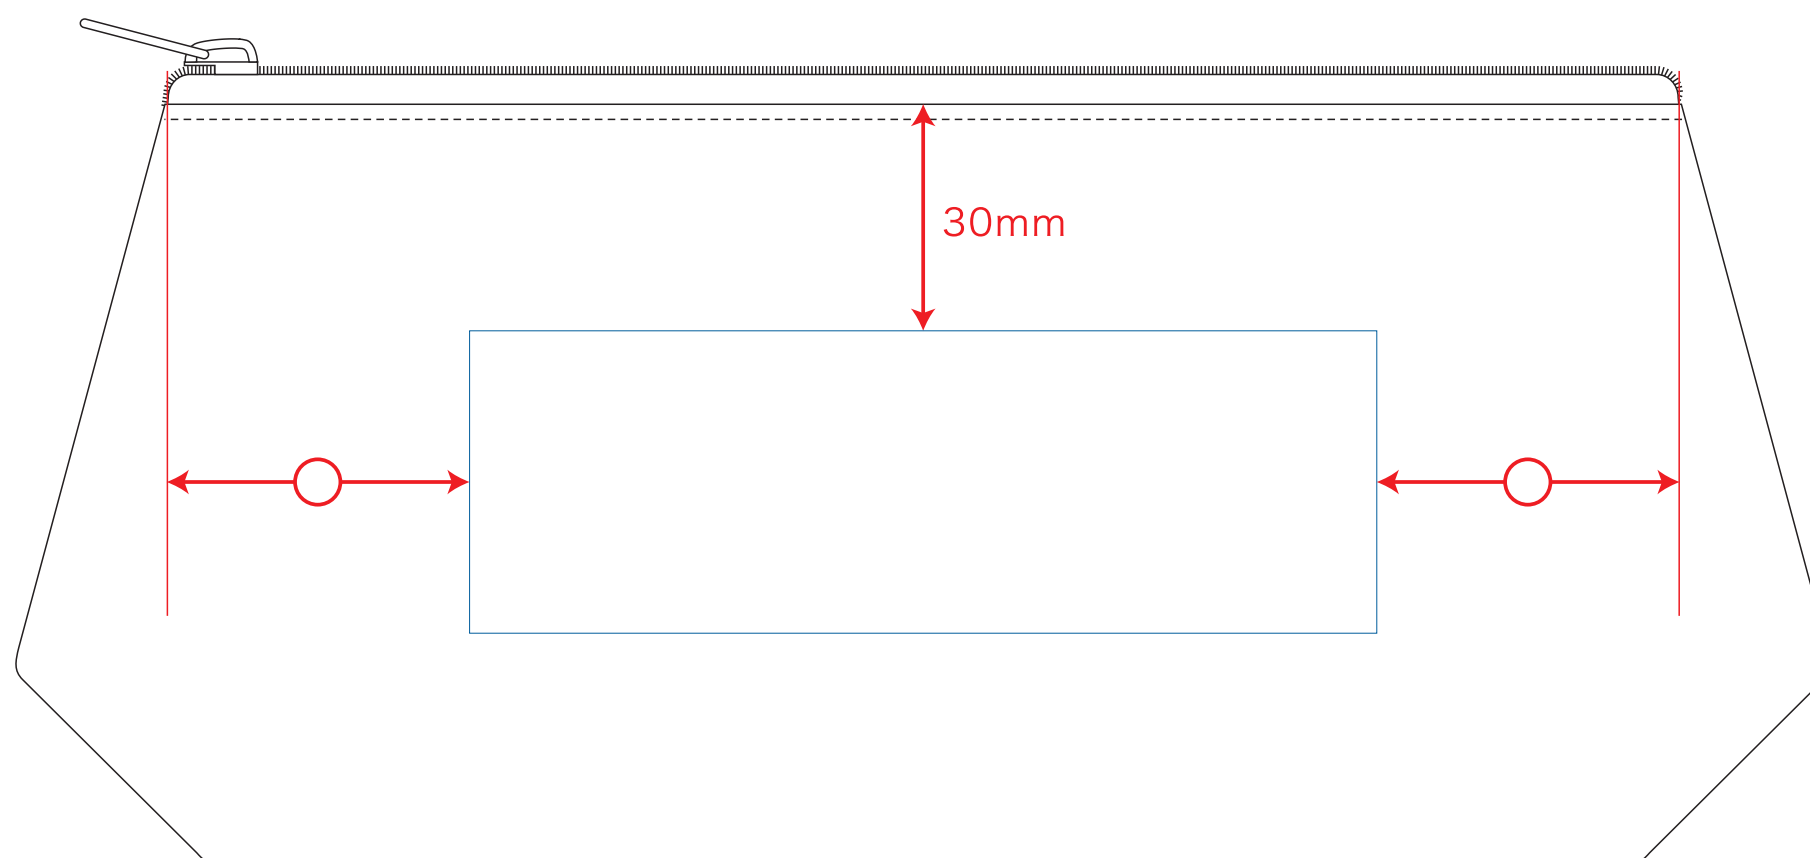

レイアウト可能範囲：W120×H40 (mm)

■シルク印刷 最大範囲：W120×H40 (mm)

 ...印刷領域 ※この領域を超えての印刷はできません。

デザイン指示