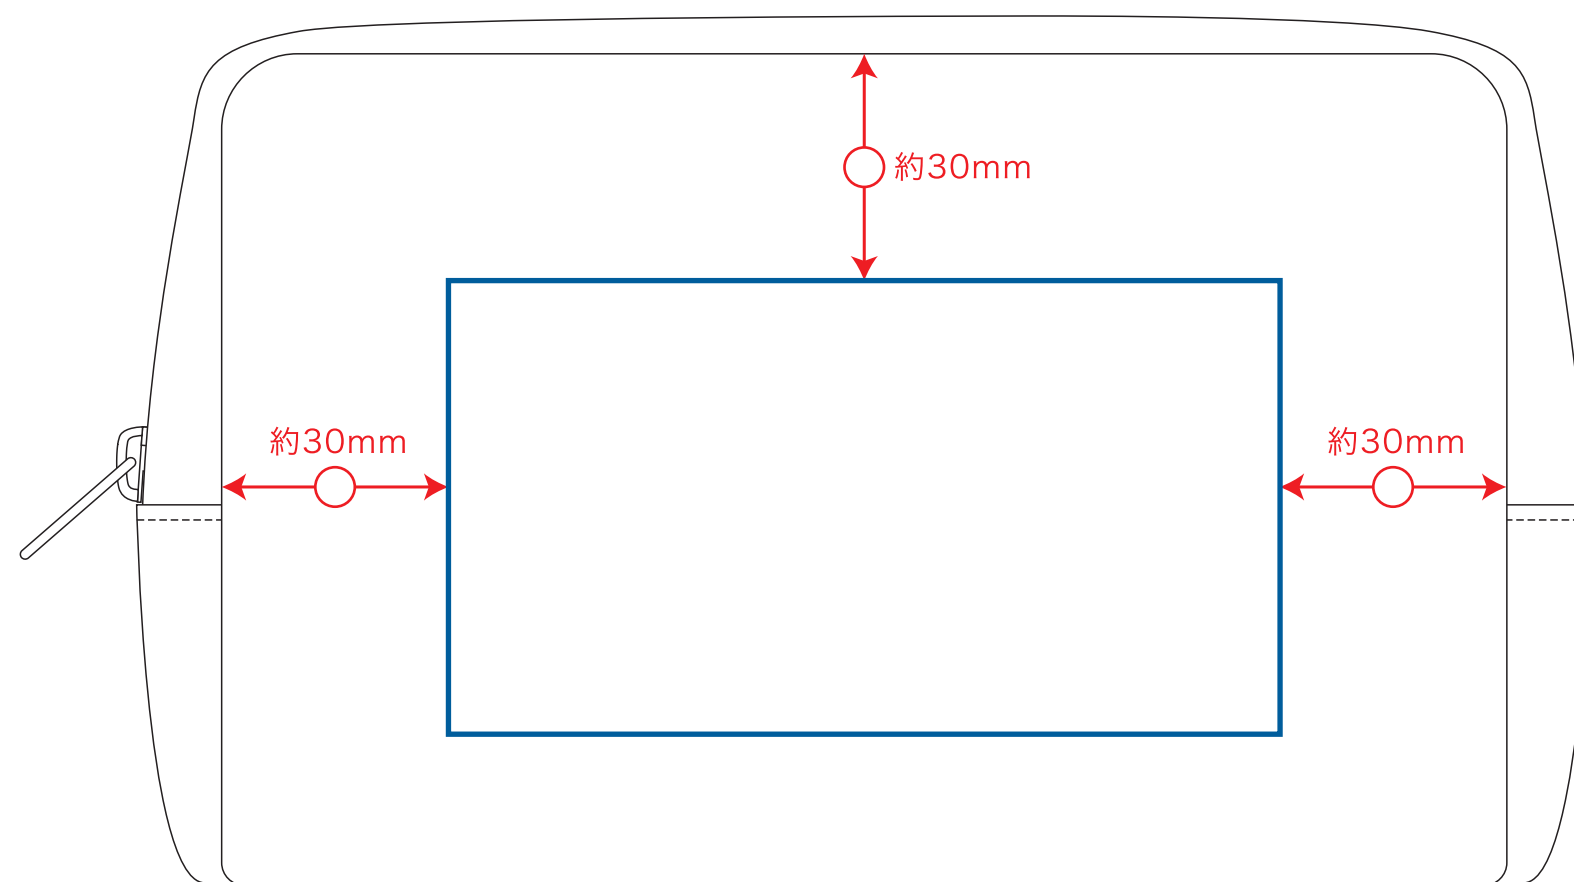

レイアウト可能範囲：W110×H60 (mm)

■シルク印刷 最大範囲：W110×H60 (mm)

 …印刷領域 ※この領域を超えての印刷はできません。

デザイン指示