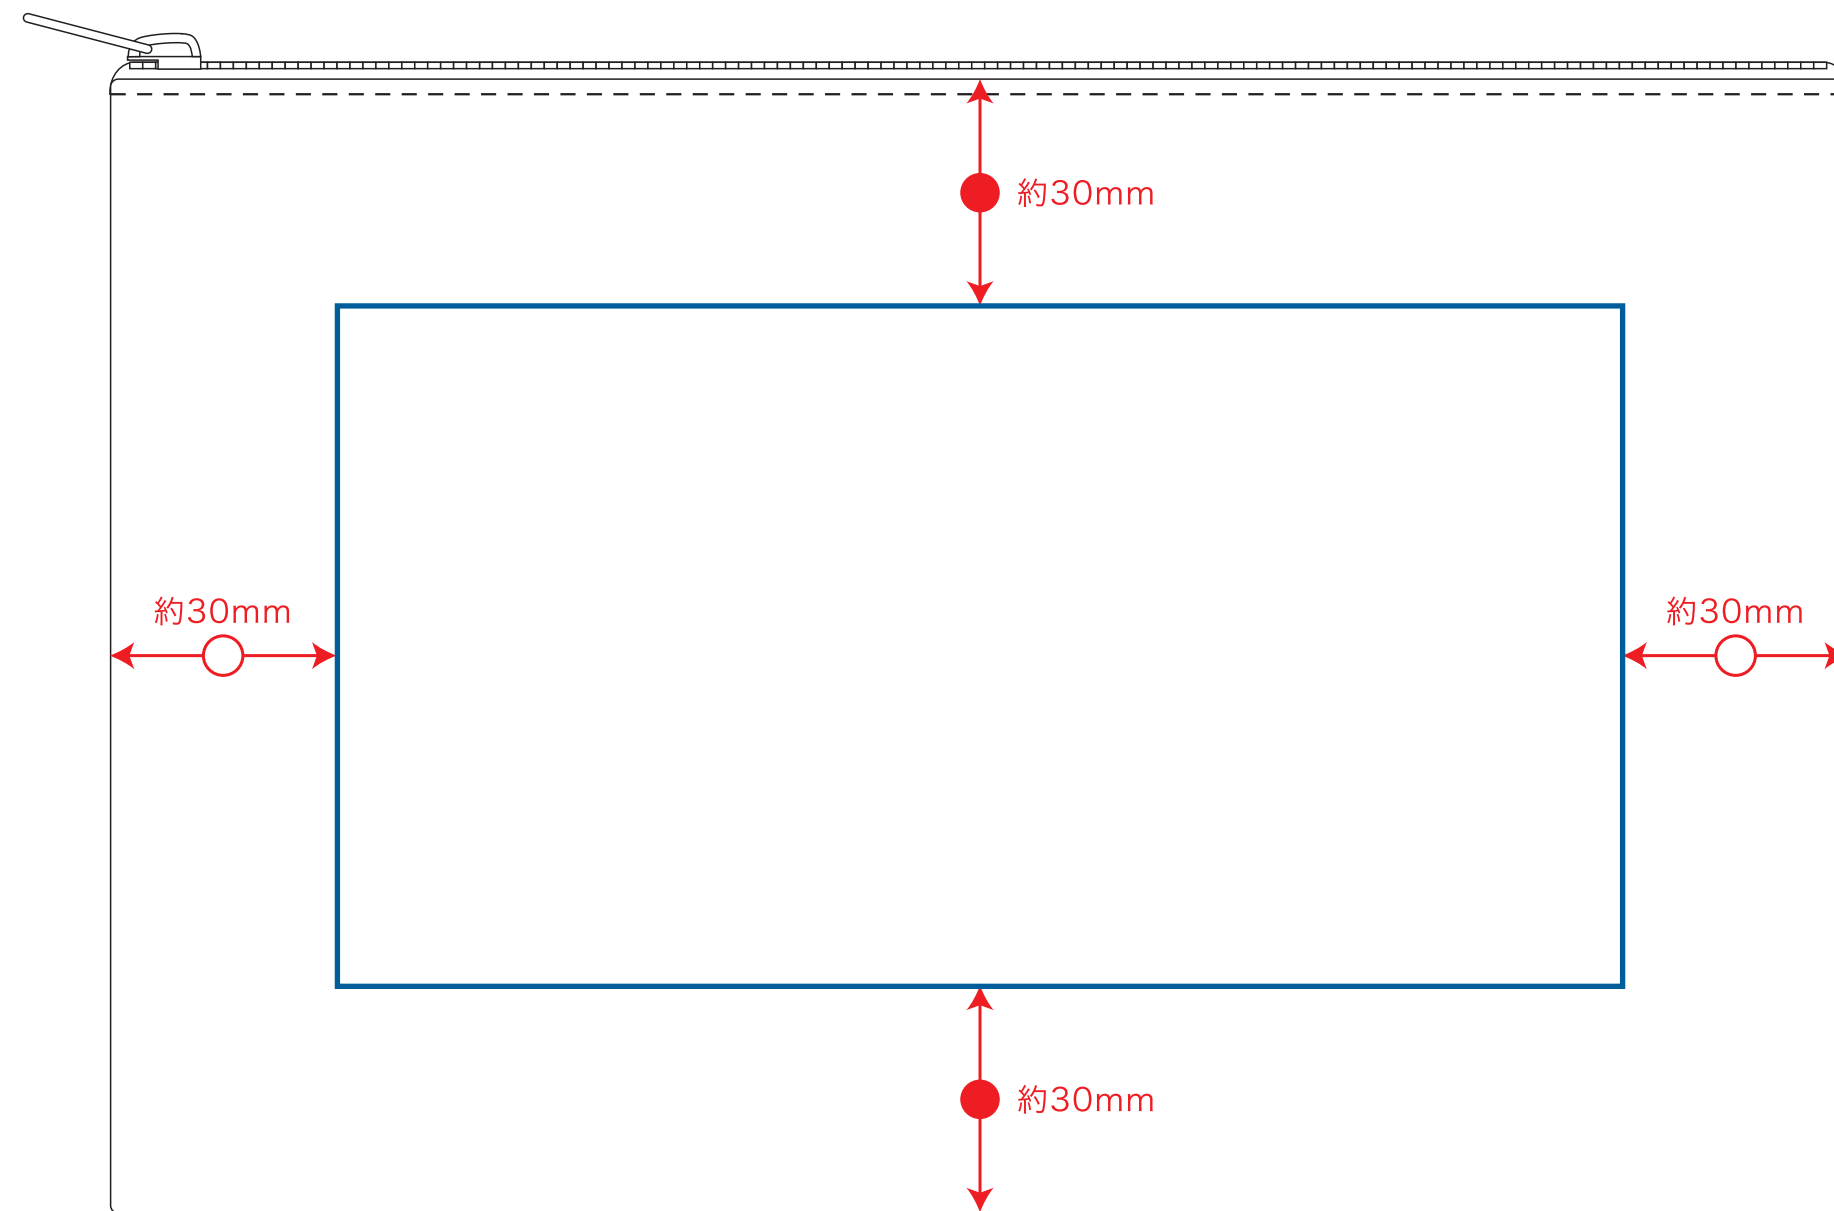

デニムフラットポーチ (M) デザインフォーマット

レイアウト可能範囲 : W170×H90 (mm)
■シルク印刷 最大範囲 : W170×H90 (mm)

 ...印刷領域 ※この領域を超えての印刷はできません。

デザイン指示