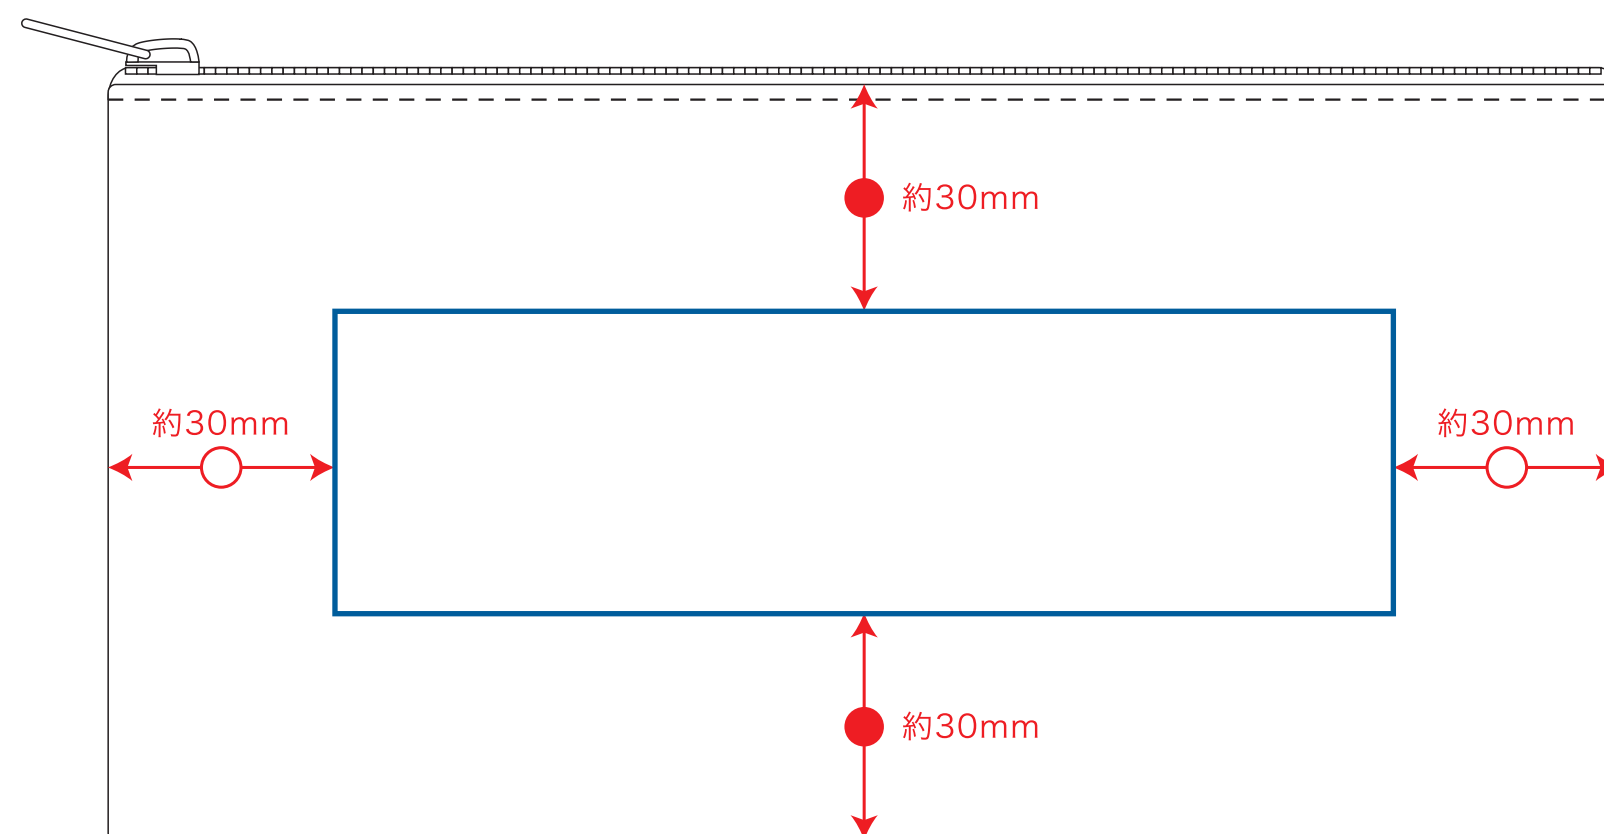

レイアウト可能範囲：W140×H40 (mm)

■シルク印刷 最大範囲：W140×H40 (mm)

 …印刷領域 ※この領域を超えての印刷はできません。

デザイン指示