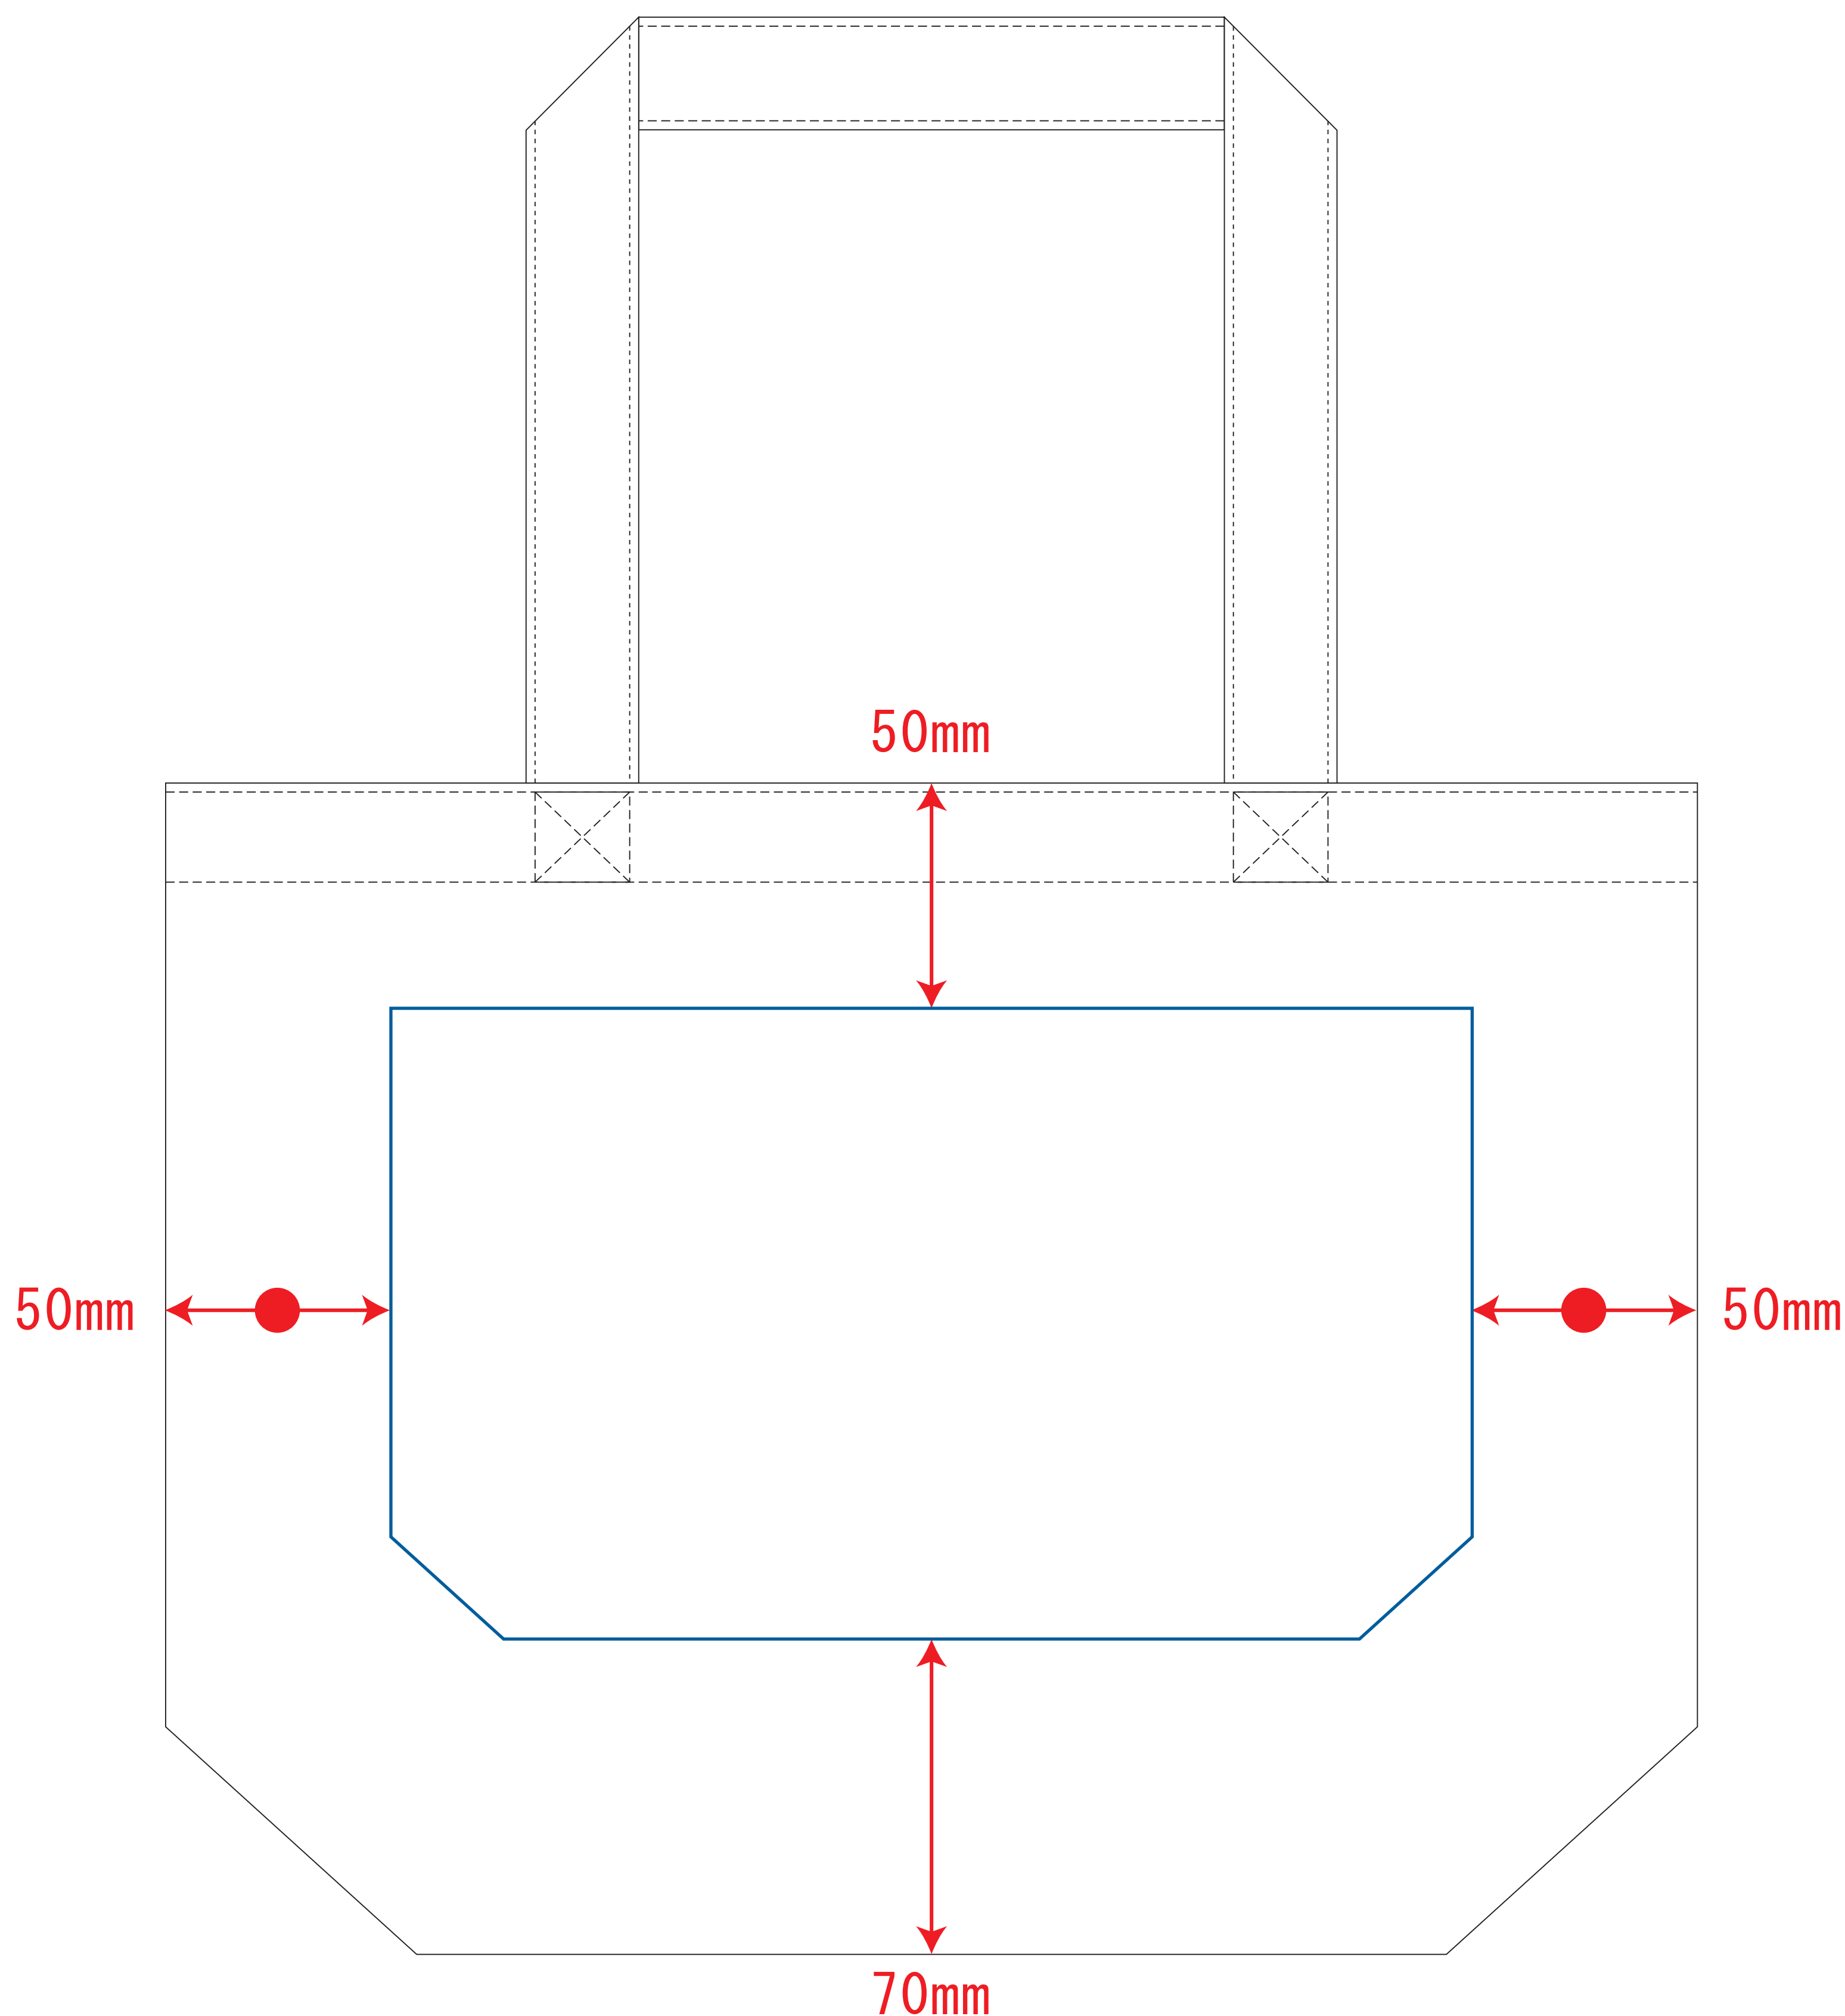

※ナチュラルのみエコマーク有り(内側)

デザインスペース : W240×H140 (mm)

■シルク印刷 最大範囲 : W240×H140 (mm)

...印刷領域 ※この領域を超えての印刷はできません。

デザイン指示