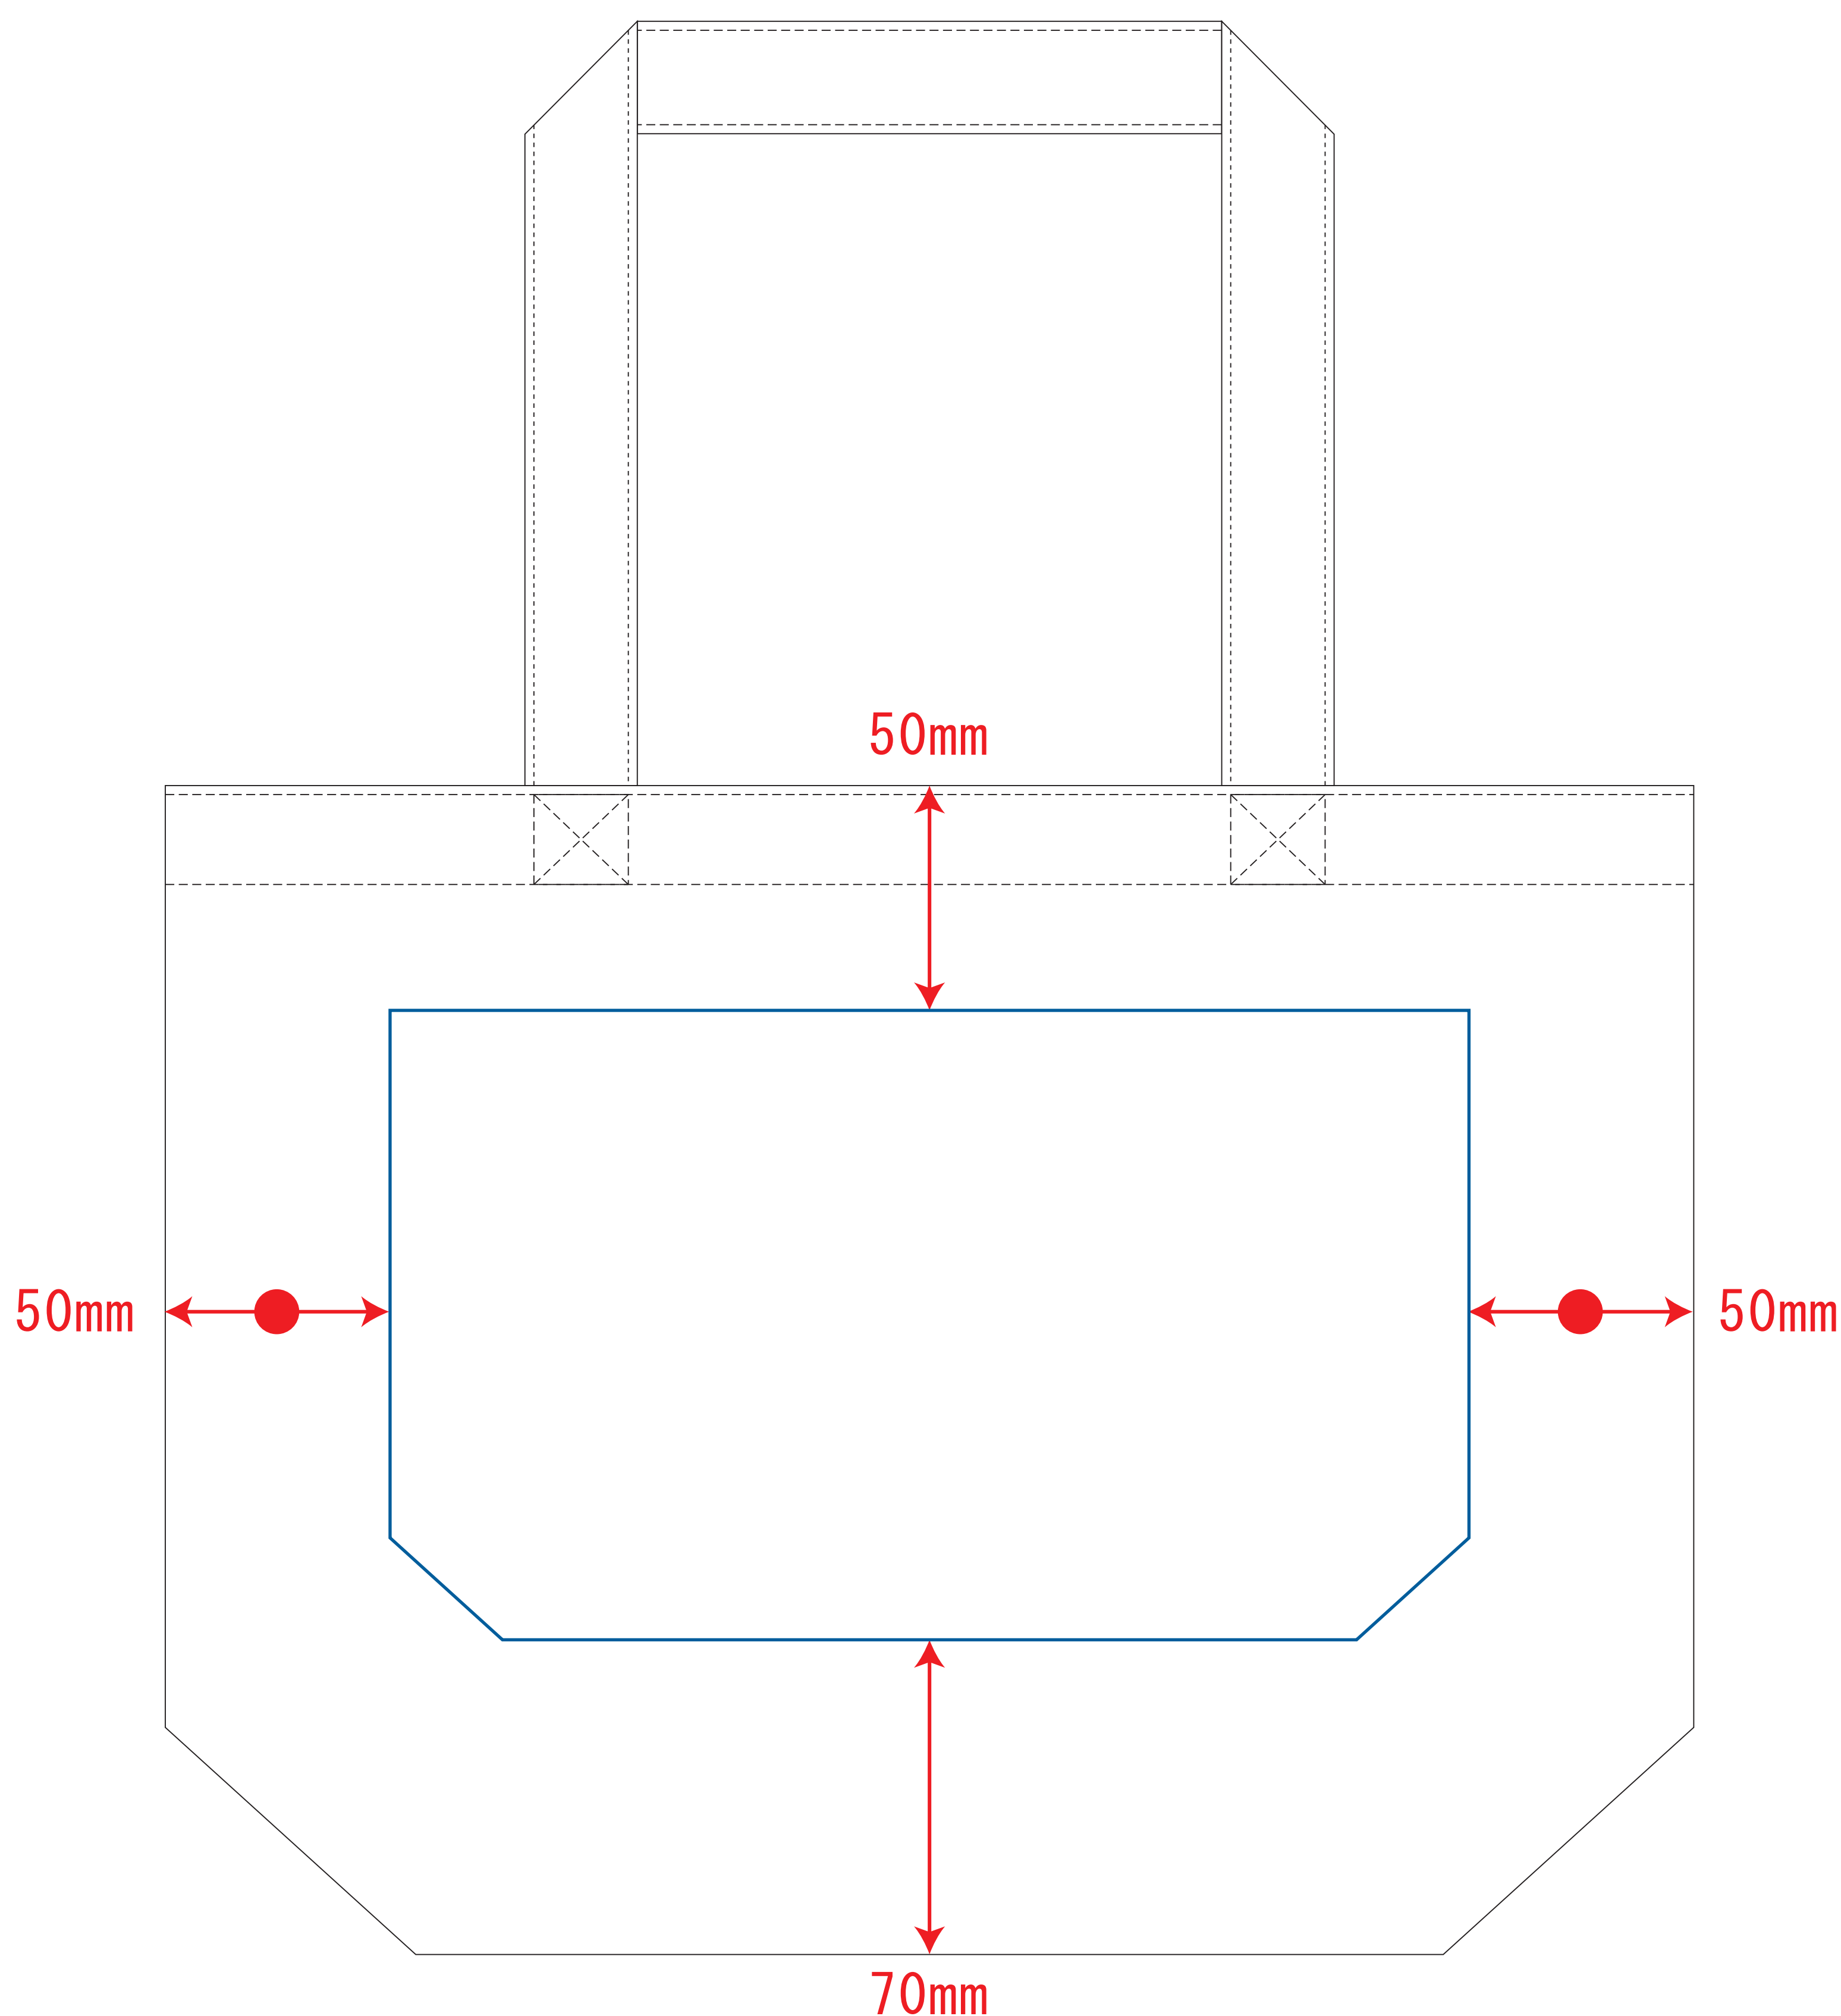

※ナチュラルのみエコマーク有り(内側)

デザインスペース : W240×H140 (mm)

■シルク印刷 最大範囲 : W240×H140 (mm)

 ...印刷領域 ※この領域を超えての印刷はできません。

デザイン指示