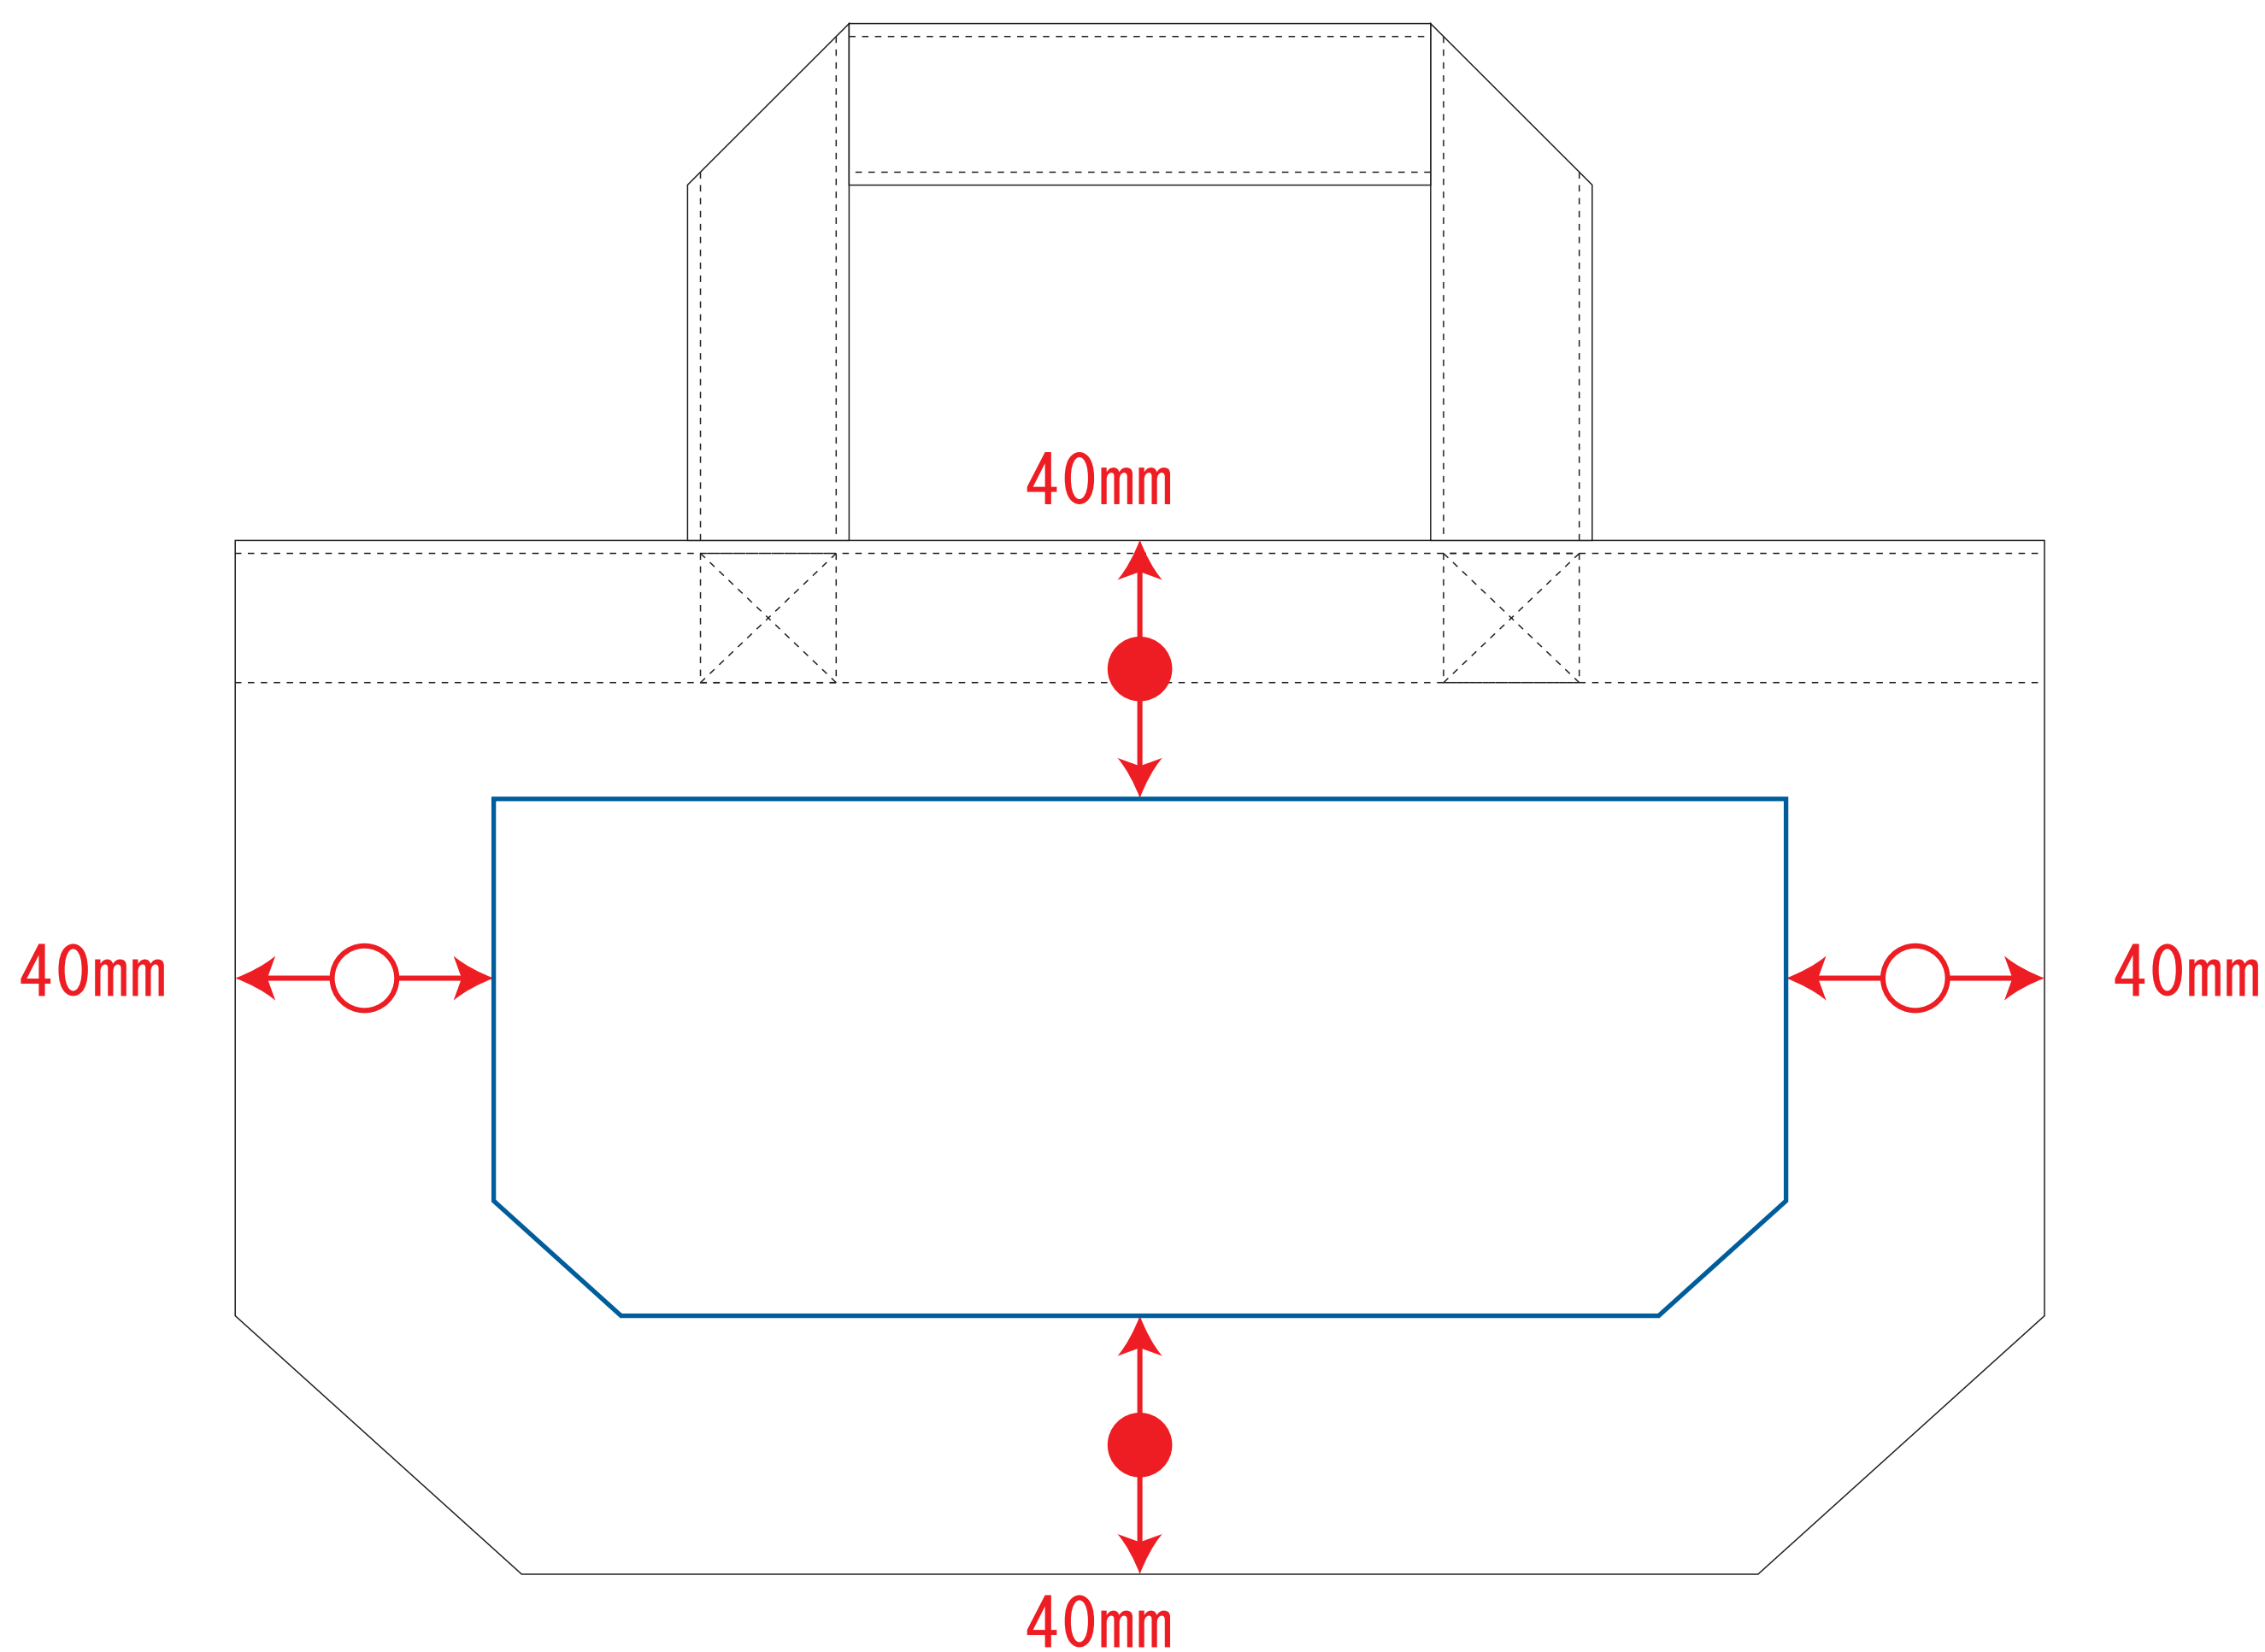

デザインスペース : W200×H80 (mm)

■シルク印刷 最大範囲 : W200×H80 (mm)

 ...印刷領域 ※この領域を超えての印刷はできません。

デザイン指示