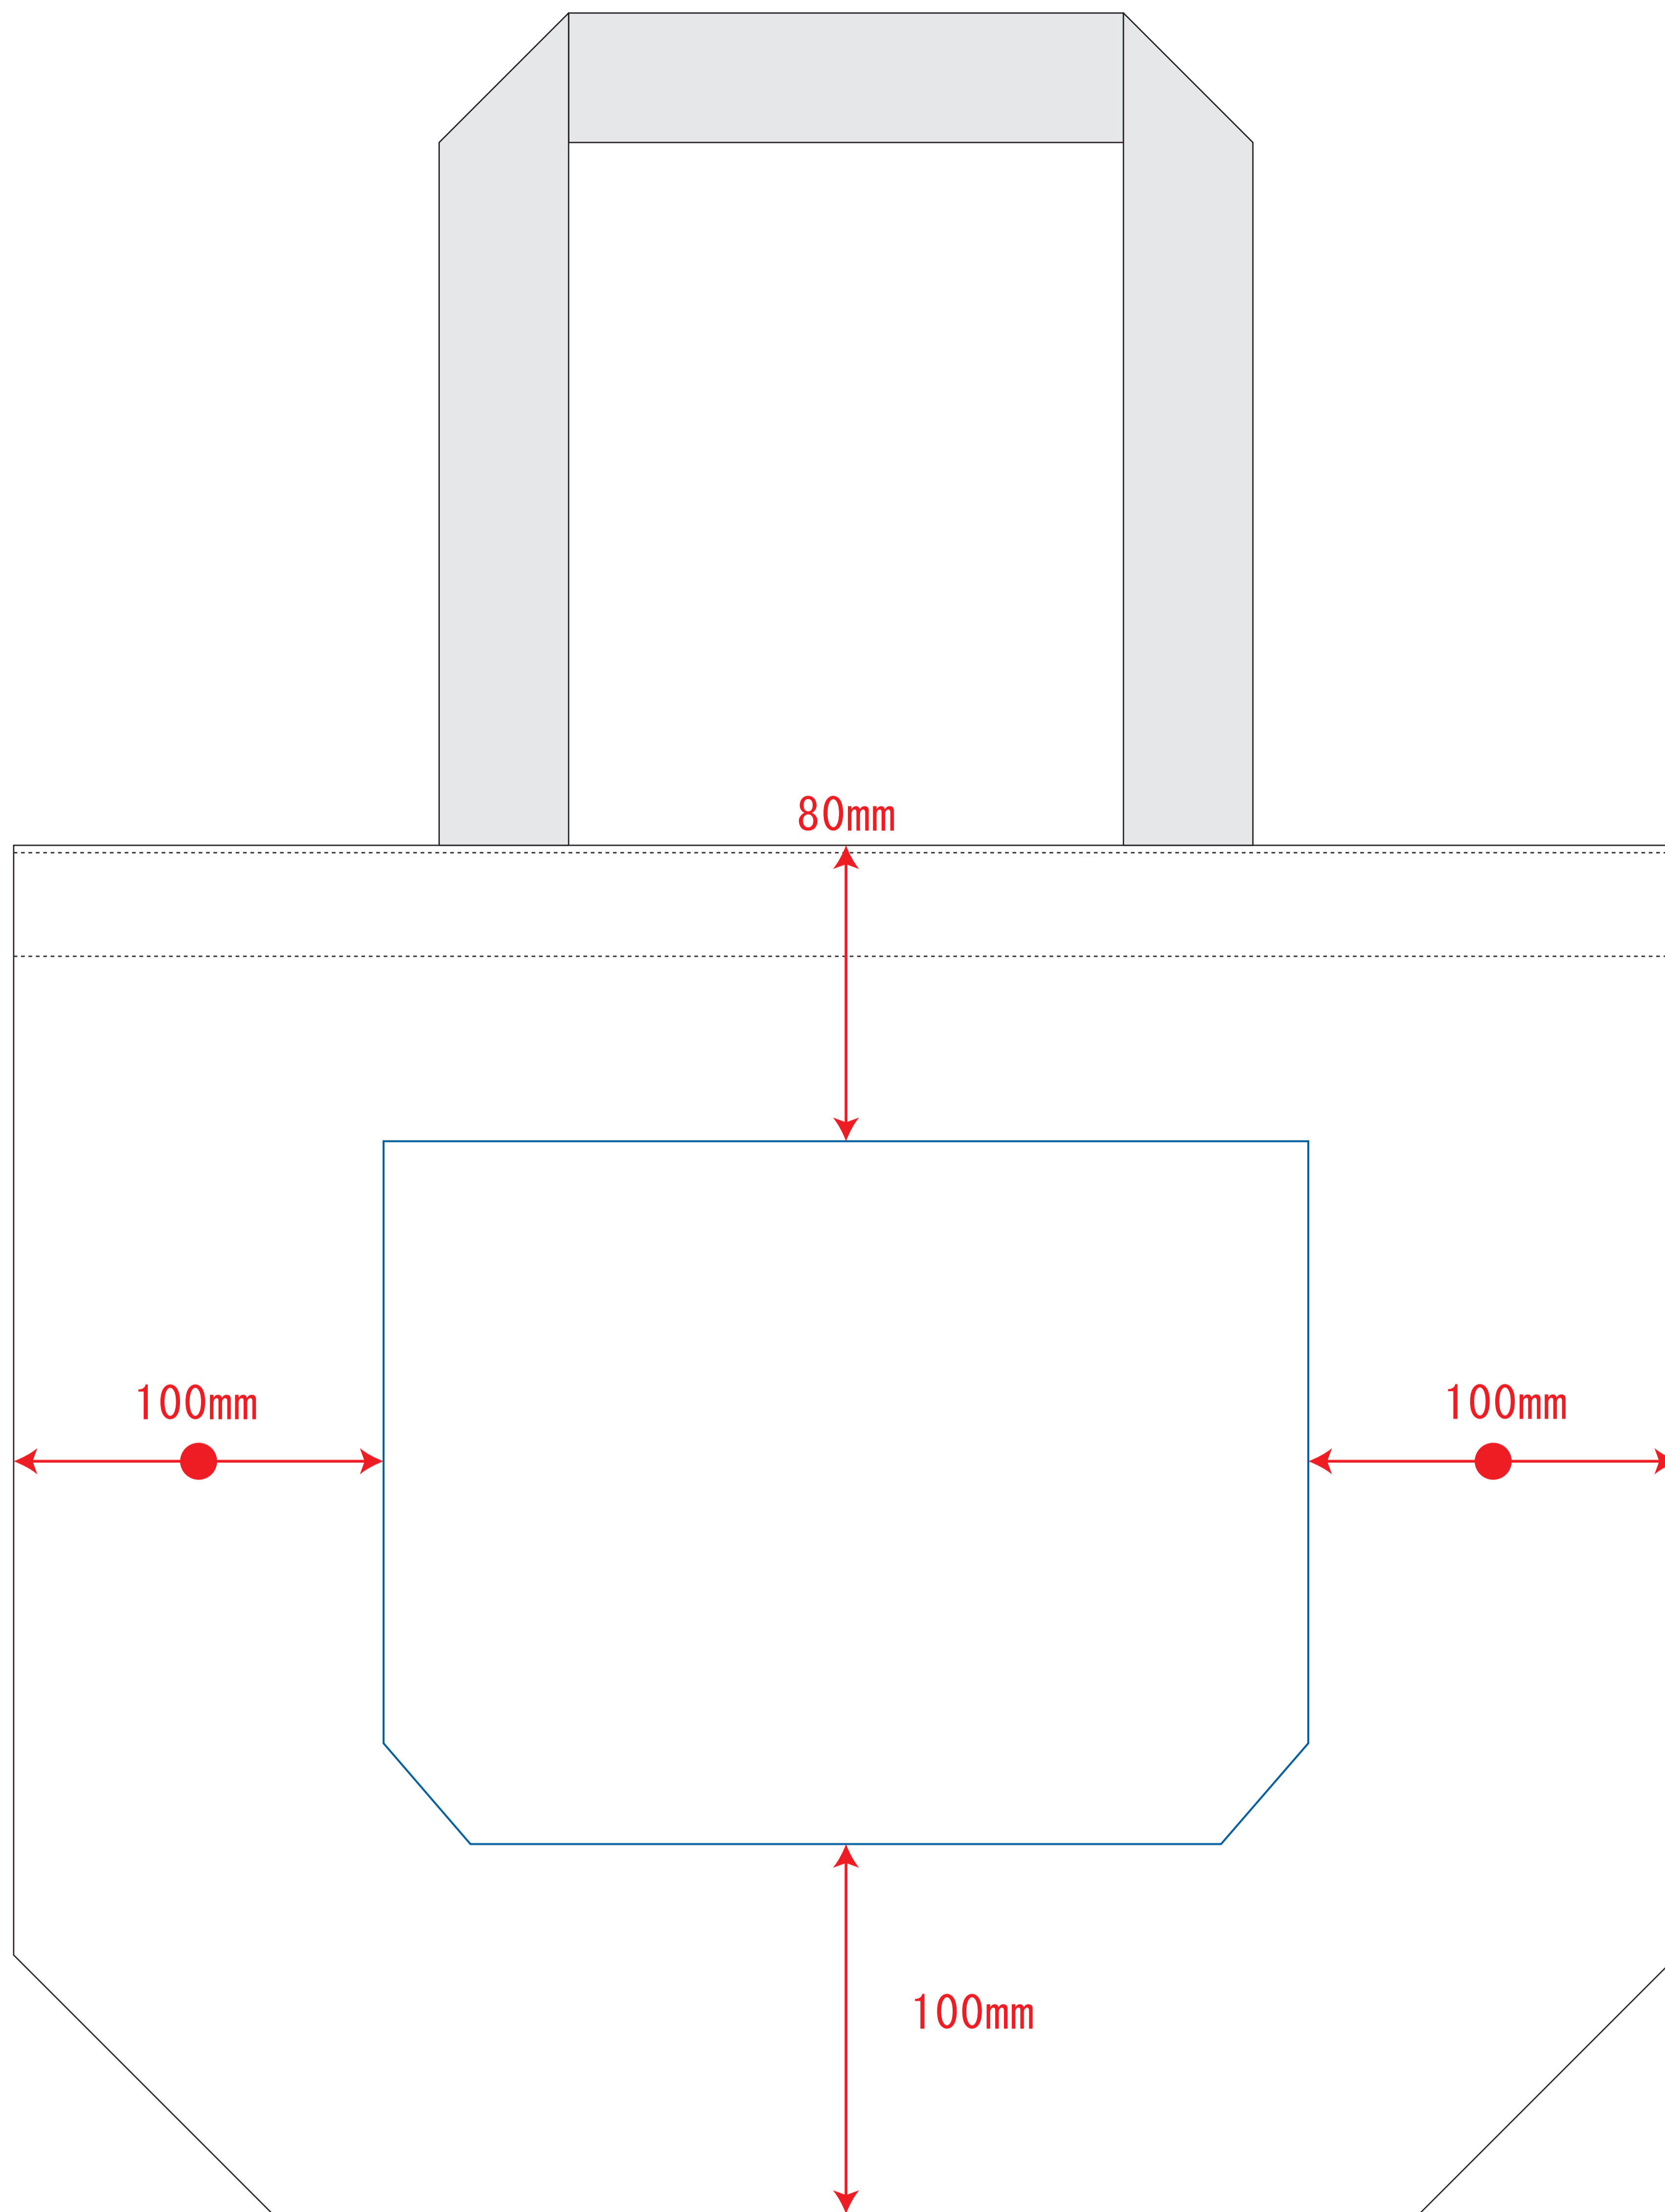

デザインスペース：W250×H190 (mm)

■シルク印刷 最大範囲：W250×H190 (mm)

※ベタ不可

 ...印刷領域 ※この領域を超えての印刷はできません。

デザイン指示