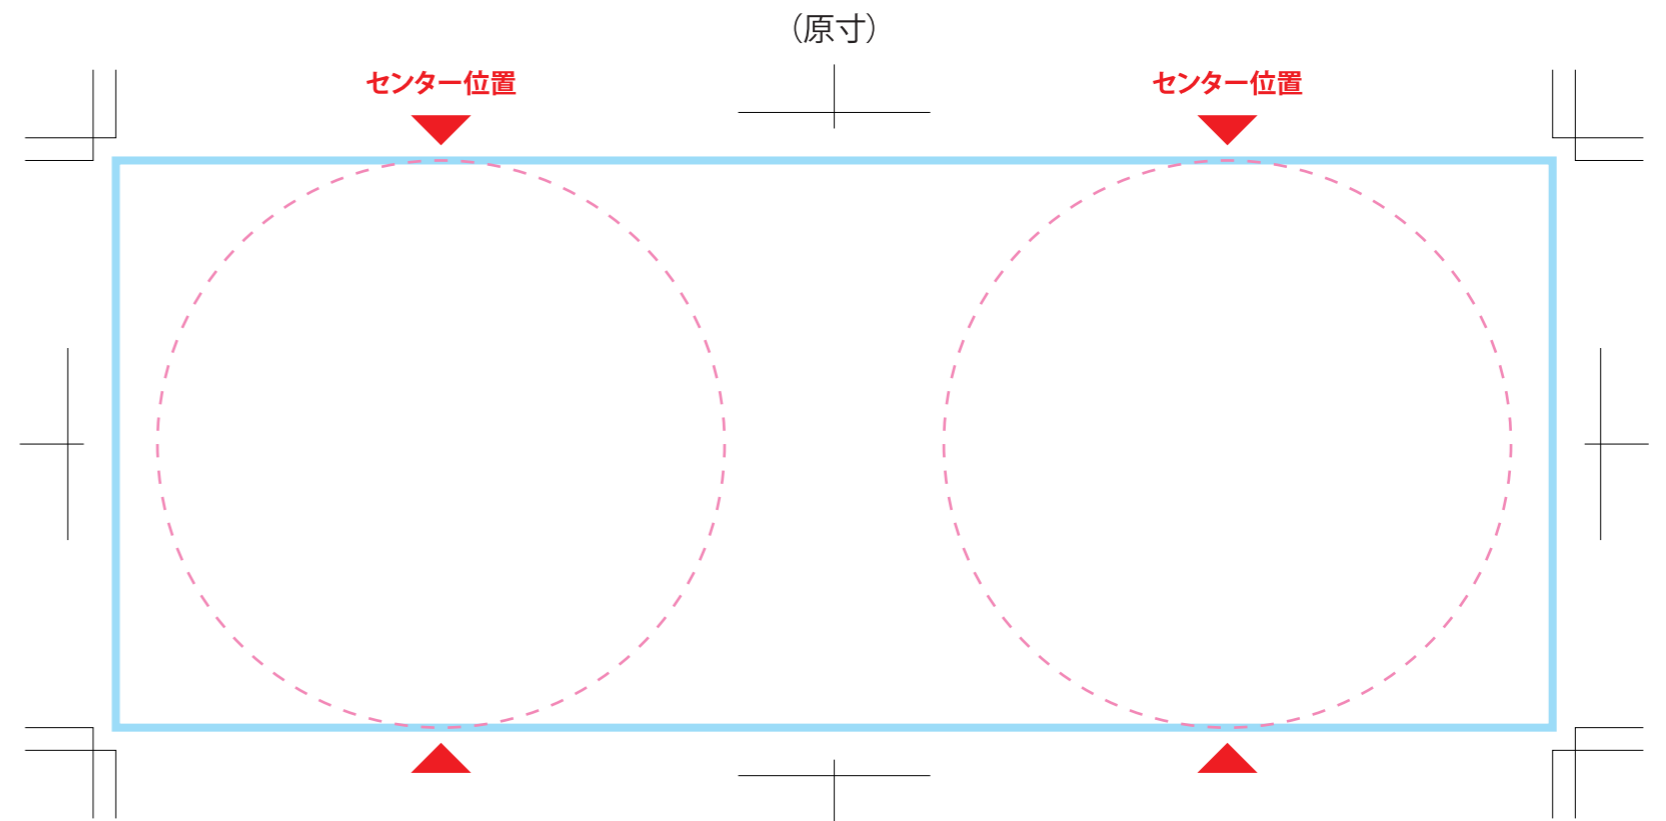

- パッド
- シルク**
- インクジェット
- レーザー
- 差し替え
- エンボス
- 転写

◆イメージ (原寸)

※約18mmの隙間 (印刷できない部分) があります。

名入れ範囲: W190×H75mm以内

 この名入範囲内でデザインデータを作成してください。  LOGO対面センター合わせ 最大サイズ