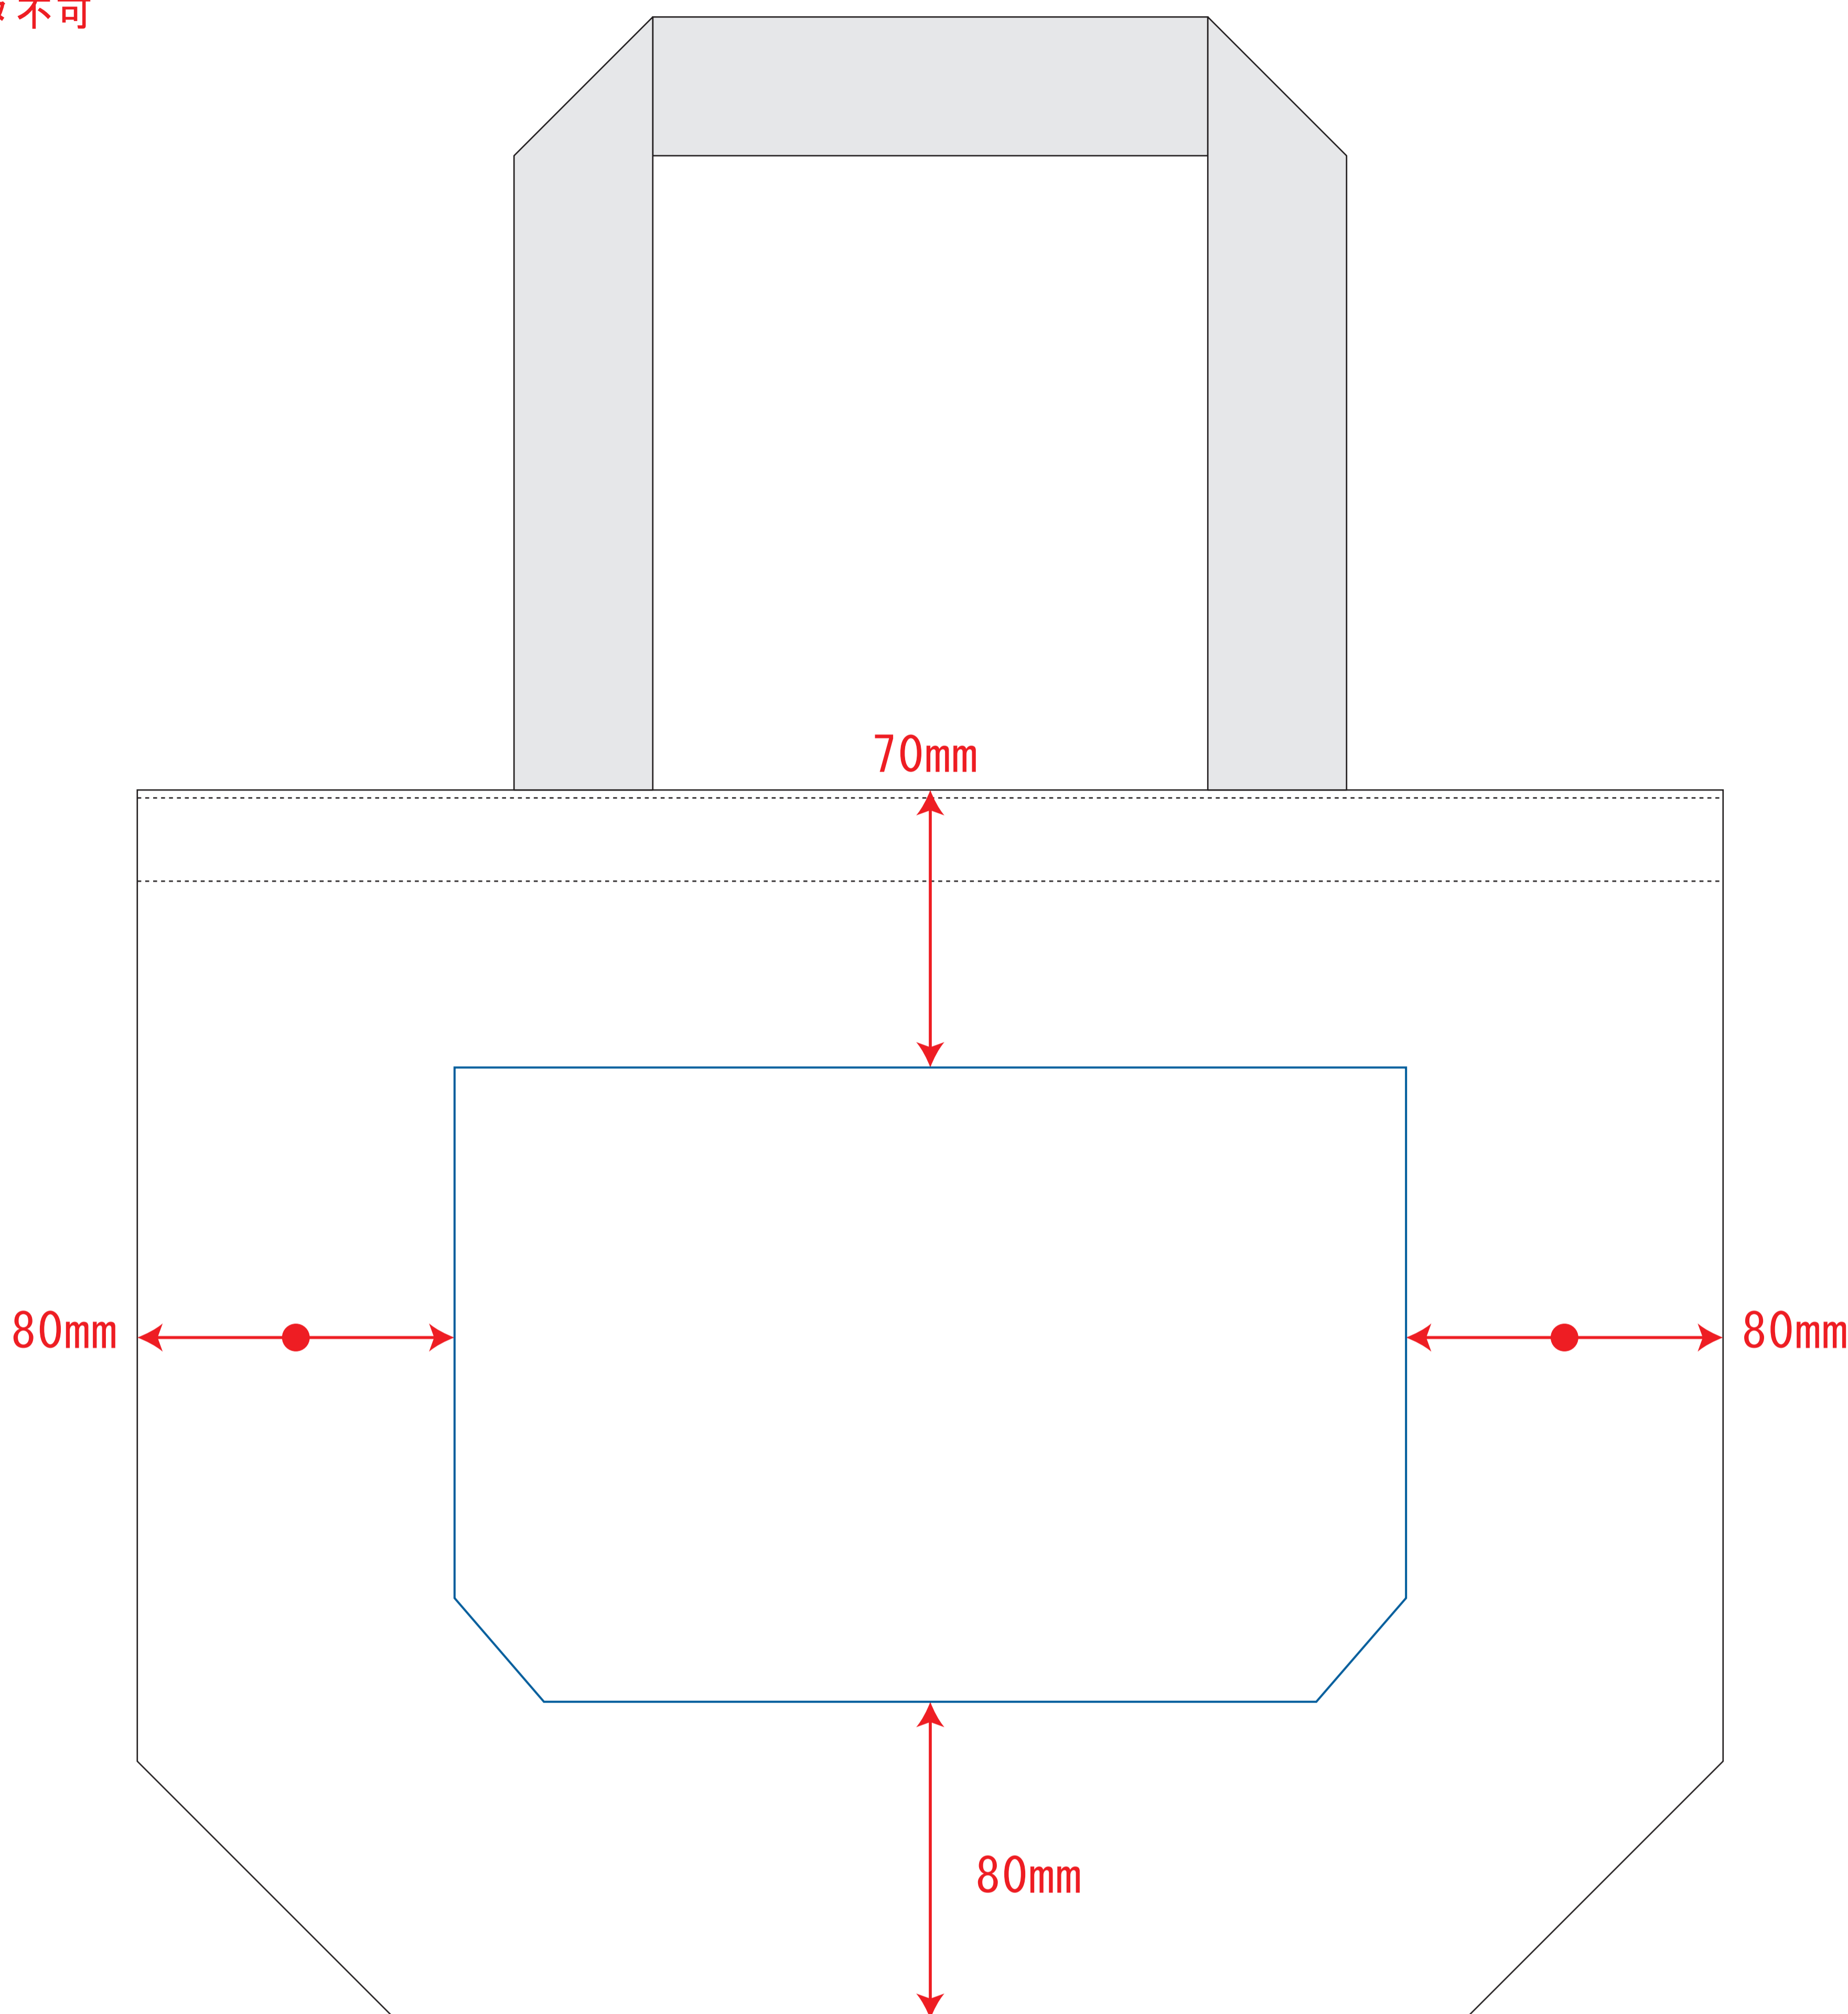

デザインスペース：W240×H160 (mm)

■シルク印刷 最大範囲：W240×H160 (mm)

※ベタ不可

 ...印刷領域 ※この領域を超えての印刷はできません。

デザイン指示