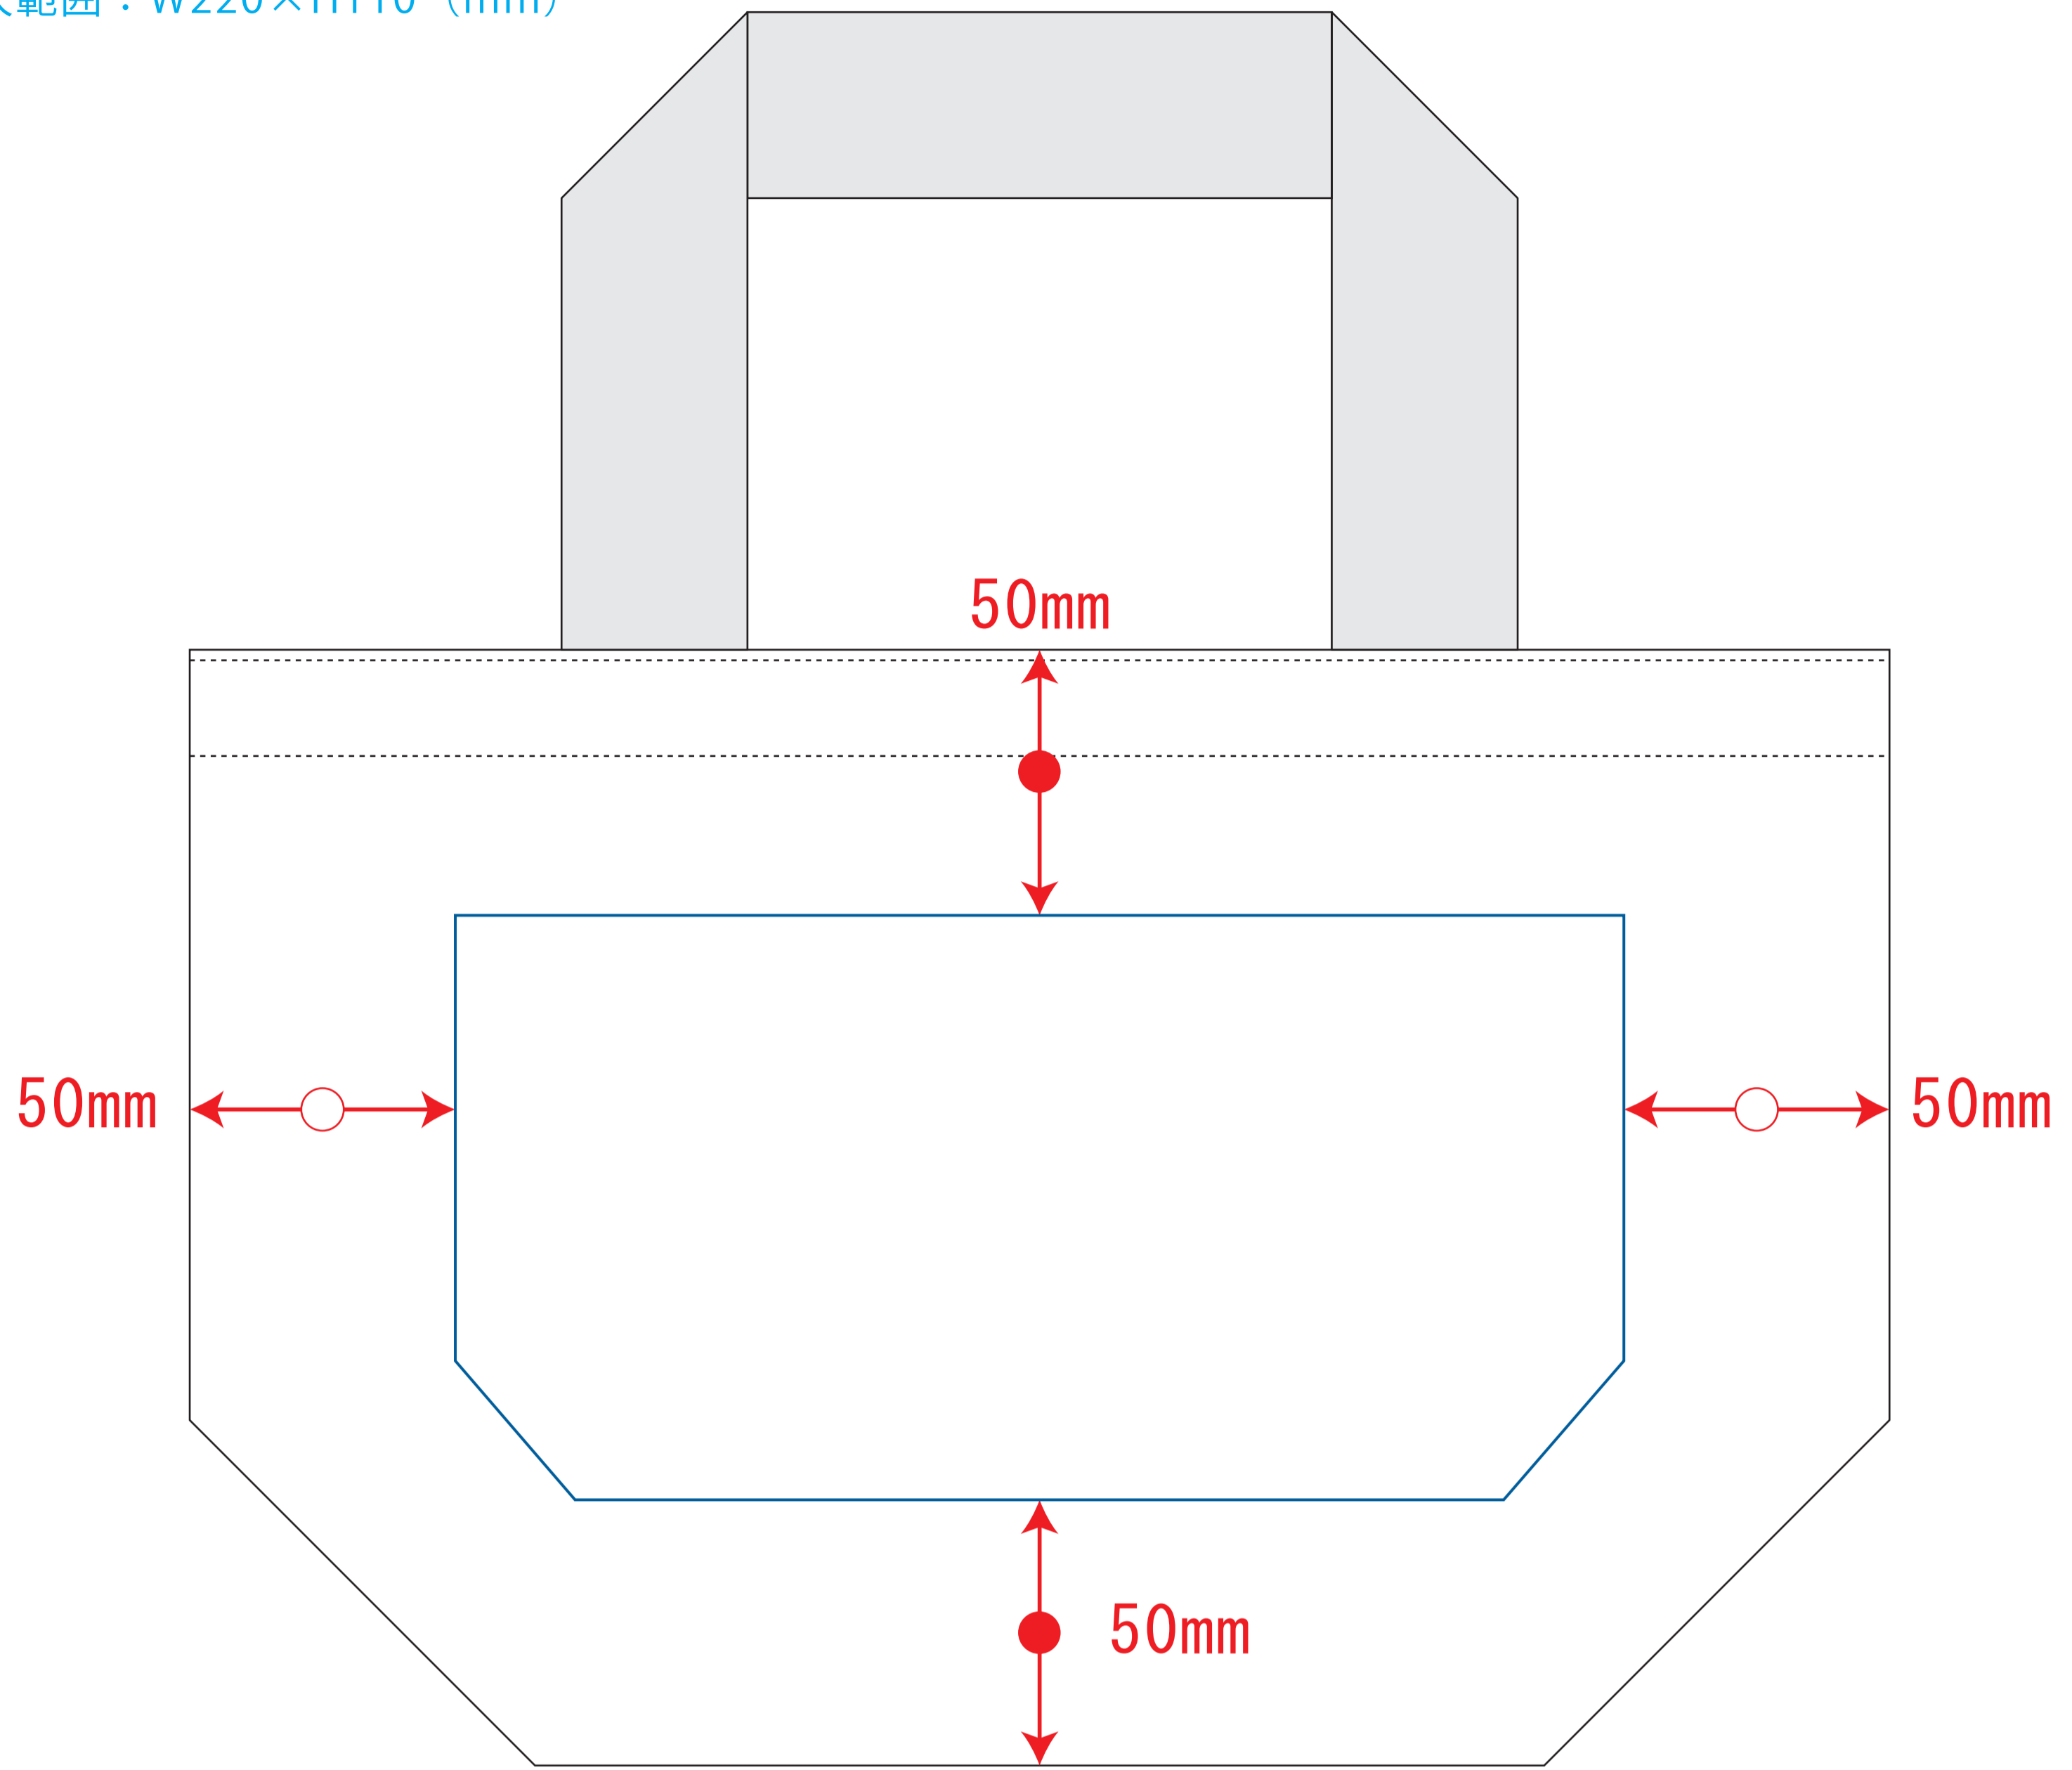

デザインスペース : W220×H110 (mm)

■シルク印刷 最大範囲 : W220×H110 (mm)

※ベタ不可

 ...印刷領域 ※この領域を超えての印刷はできません。

デザイン指示

Blank area for design instructions.