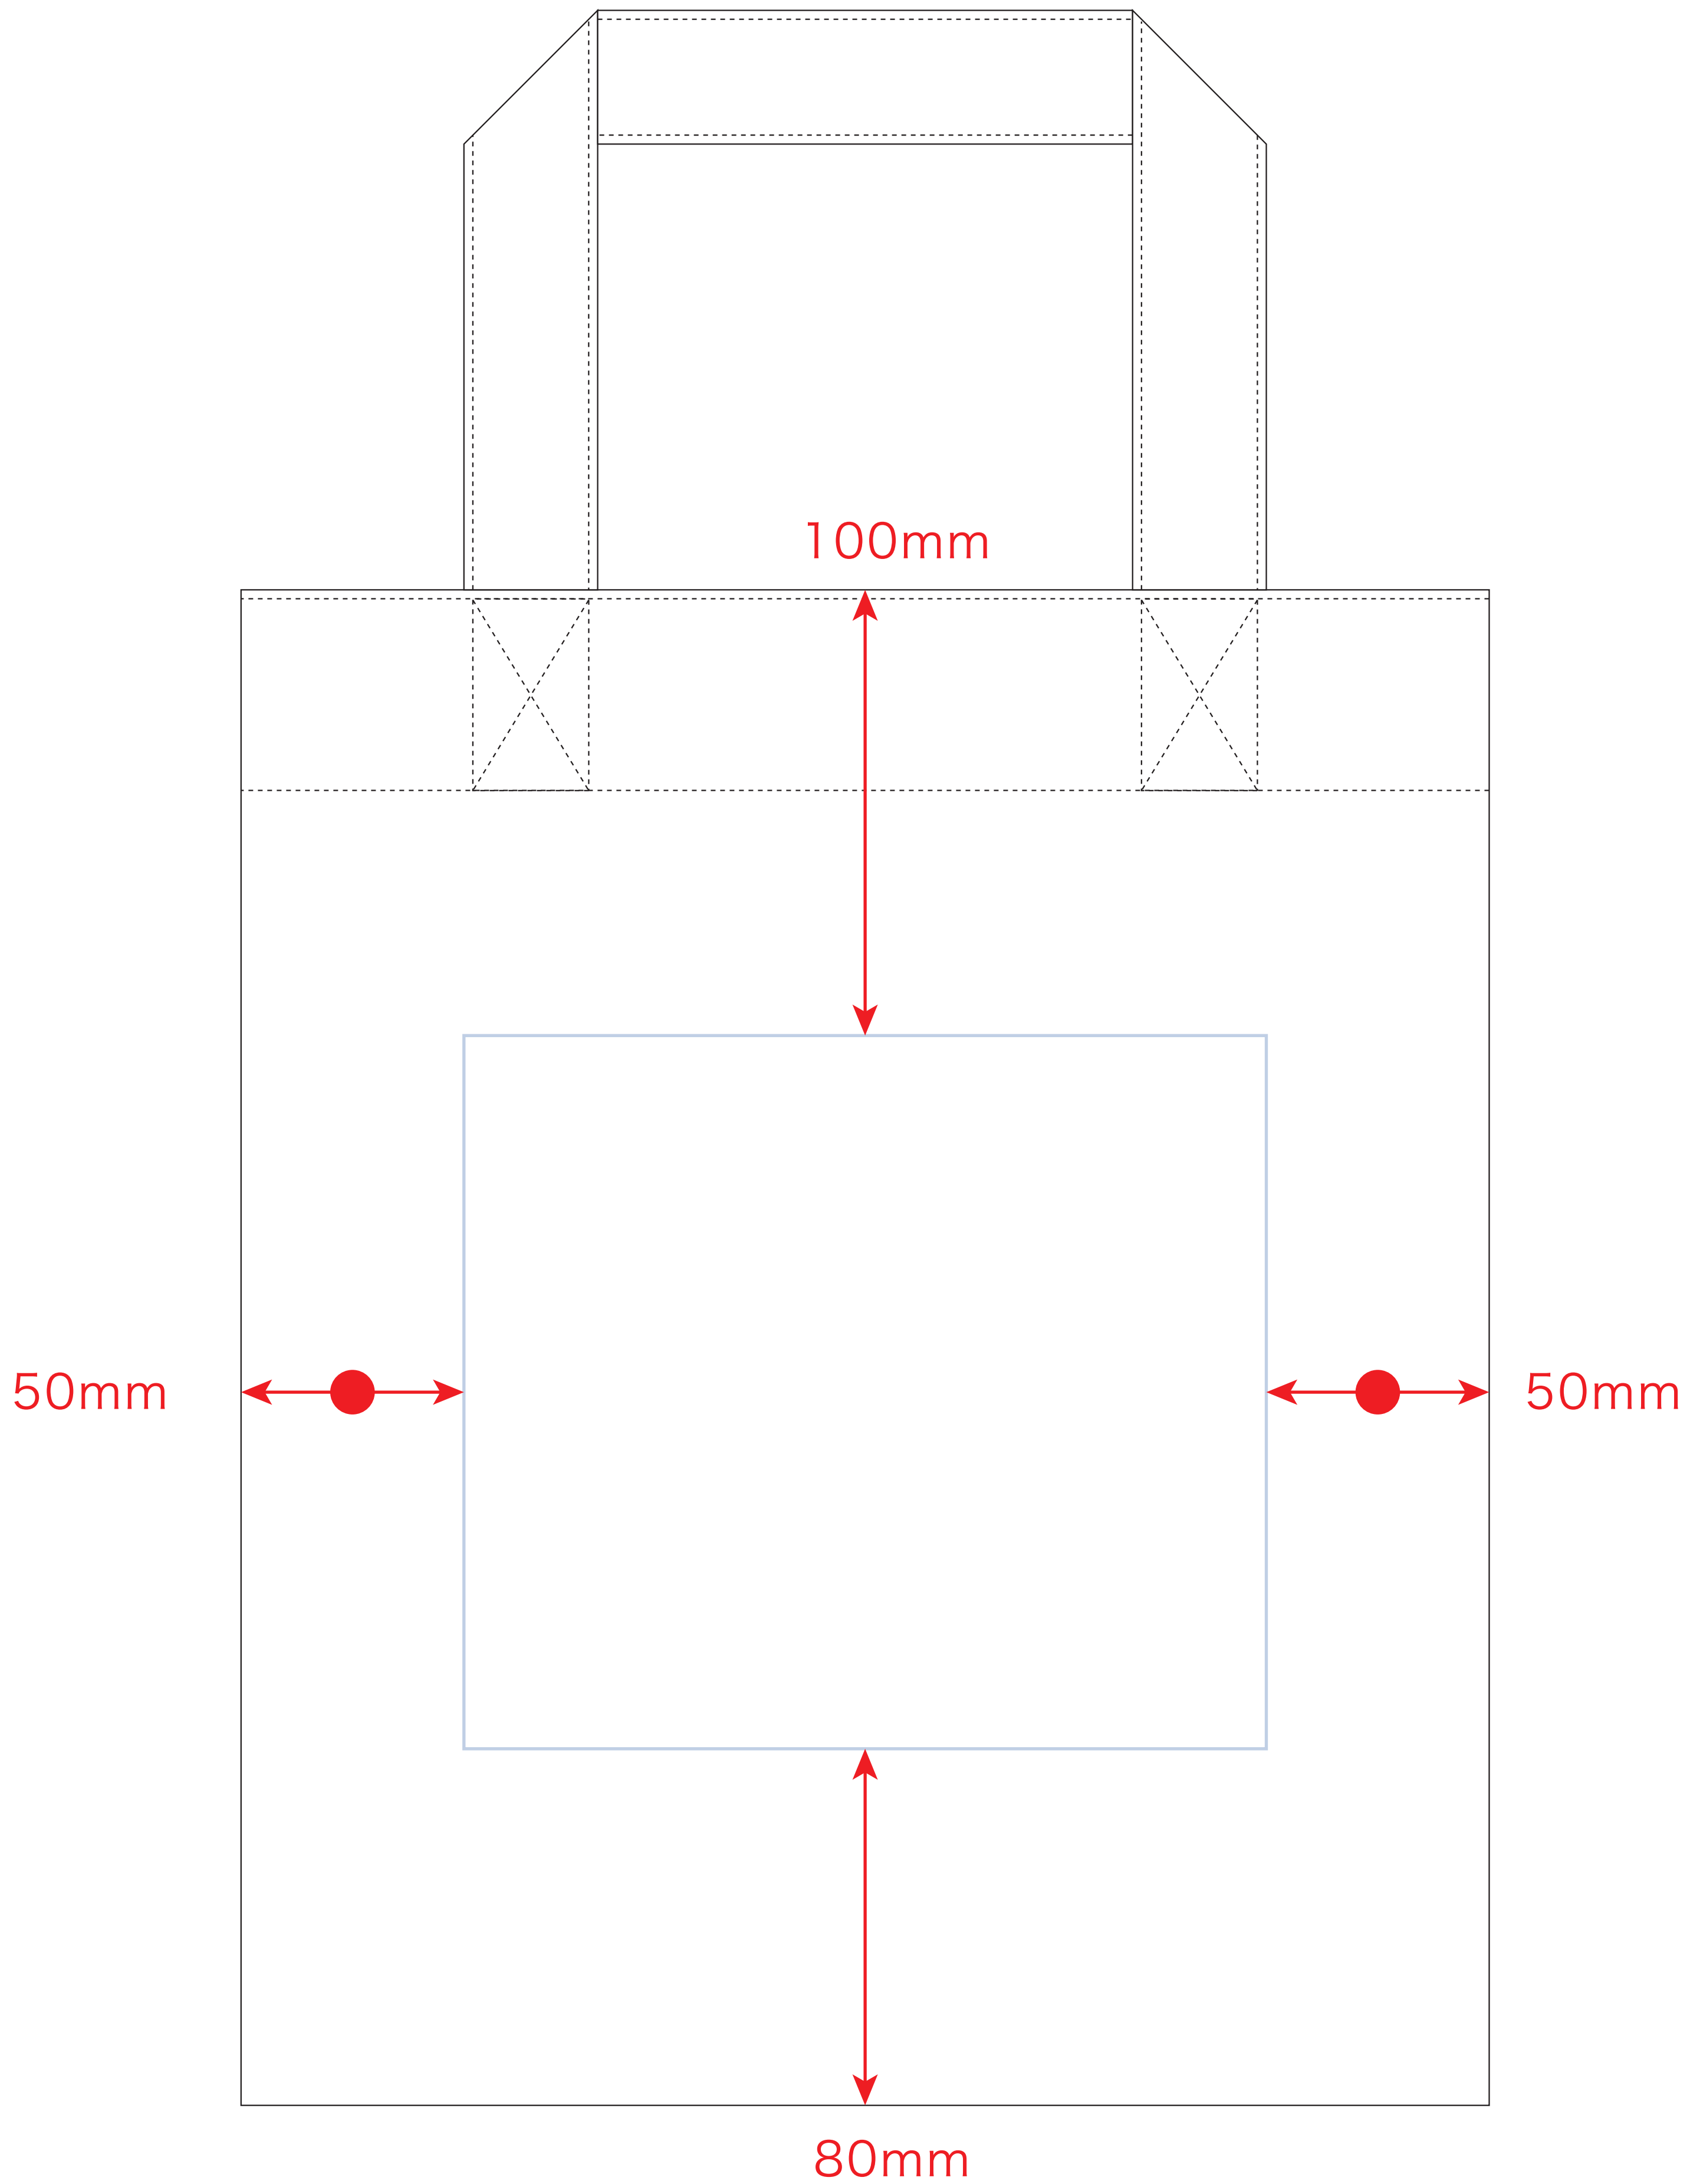

※ベタ印刷不可

※ナチュラルのみエコマーク有り(内側)

デザインスペース：W180×H160 (mm)

■単色印刷（シルク印刷） 最大範囲：W180×H160 (mm)

■フルカラー印刷（熱転写印刷） 最大範囲：W100×H100 (mm)

●クライアント：

●営業担当：

●制作担当：

●受注番号：

●納期：2015年00月00日

●ロット：

●デザインサイズ：W000mm

●刷り色：1C

●刷り位置：図参照

版下原寸サイズ

※ベタ印刷不可

※下の枠内  にデザインを記載ください。

 ...印刷領域 ※この領域を超えての印刷はできません。