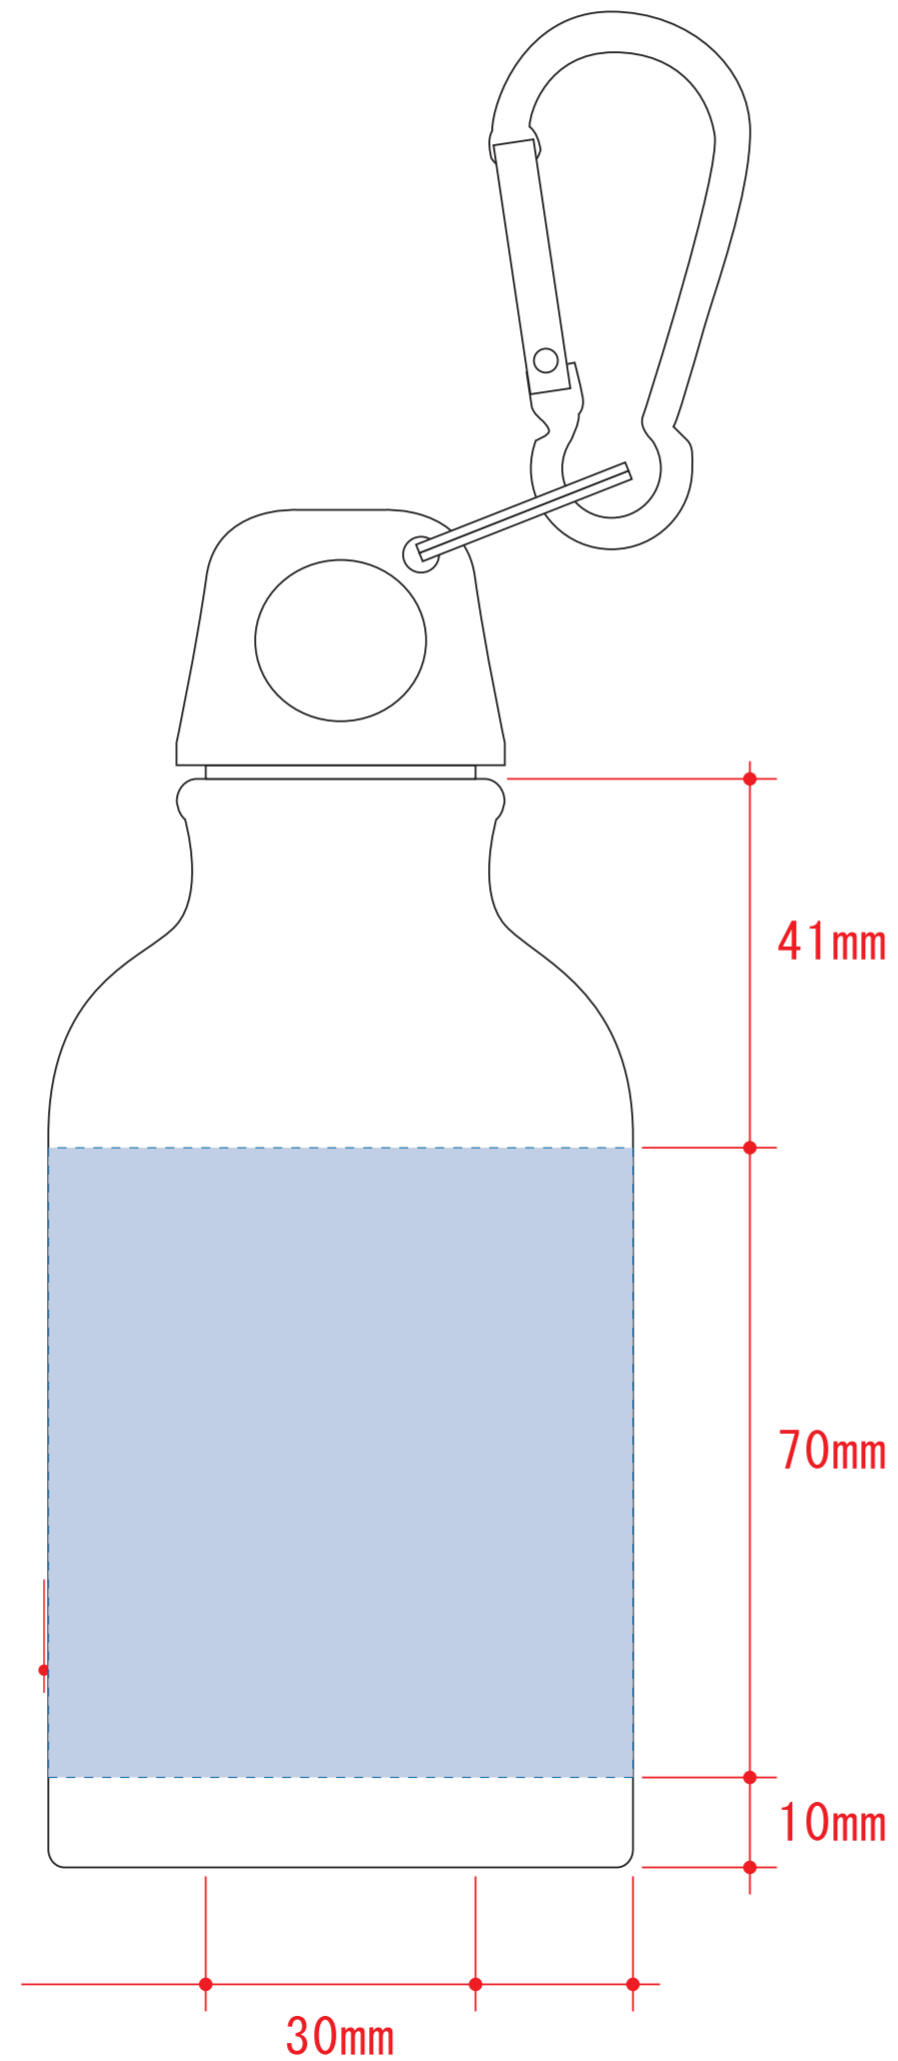

アルミマウンテンボトル 320ml デザインフォーマット

レイアウト可能範囲 : W204 × H70 (mm)

■回転シルク印刷 最大範囲 : W194 × H70 (mm)

- クライアント :
 - 営業担当 :
 - 制作担当 :
 - 受注番号 :
 - 納期 : 2021年00月00日
 - ロット :
 - デザインサイズ : W00mm
 - 刷り色 : 1C
 - 刷り位置 : 図参照
- 版下原寸サイズ

回転シルク用

※ 下の枠内 にデザインを記載ください。

…印刷領域 ※この領域を超えての印刷はできません。