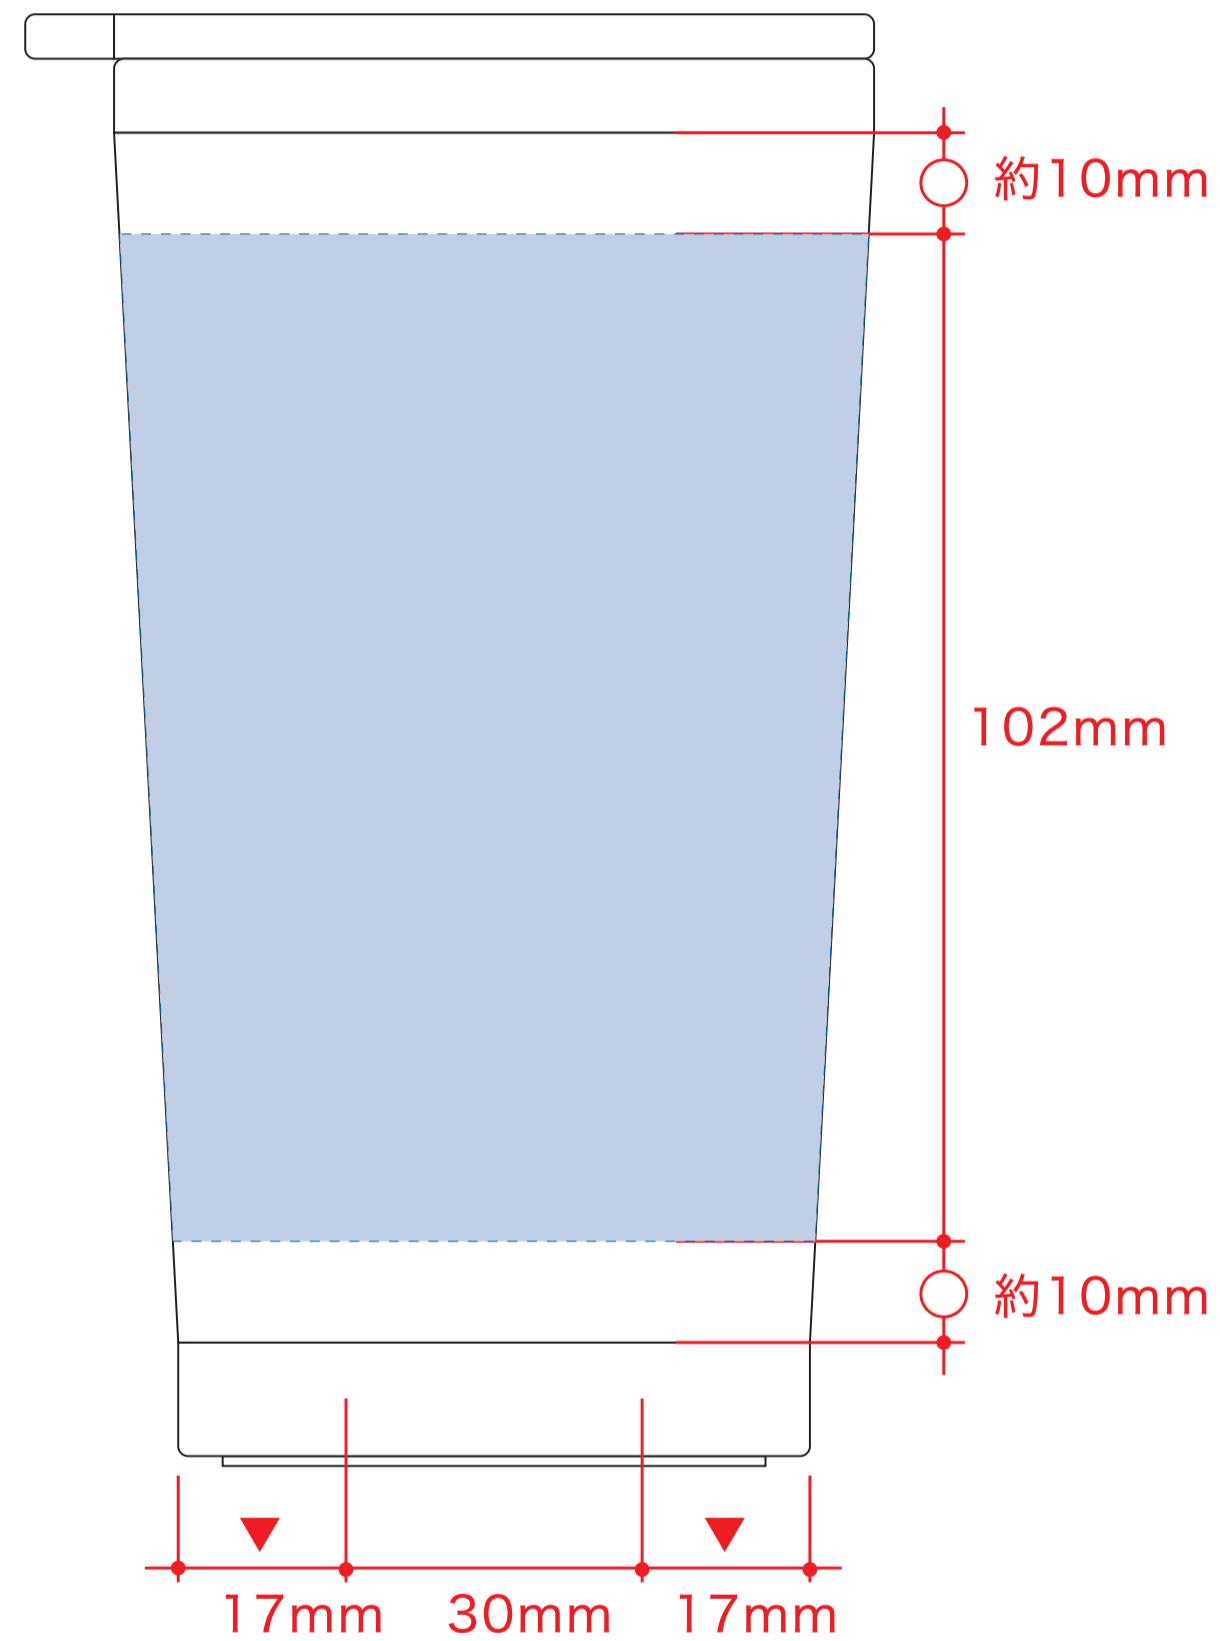

ステンレスタンブラー 350ml デザインフォーマット

レイアウト可能範囲：W221×H102 (mm)

■回転シルク印刷 最大範囲：W211×H102 (mm)

- クライアント：
 - 営業担当：
 - 制作担当：
 - 受注番号：
 - 納期：2021年00月00日
 - ロット：
 - デザインサイズ：W00mm
 - 刷り色：1C
 - 刷り位置：図参照
- 版下原寸サイズ

※ 下の枠内 にデザインを記載ください。

…印刷領域 ※この領域を超えての印刷はできません。