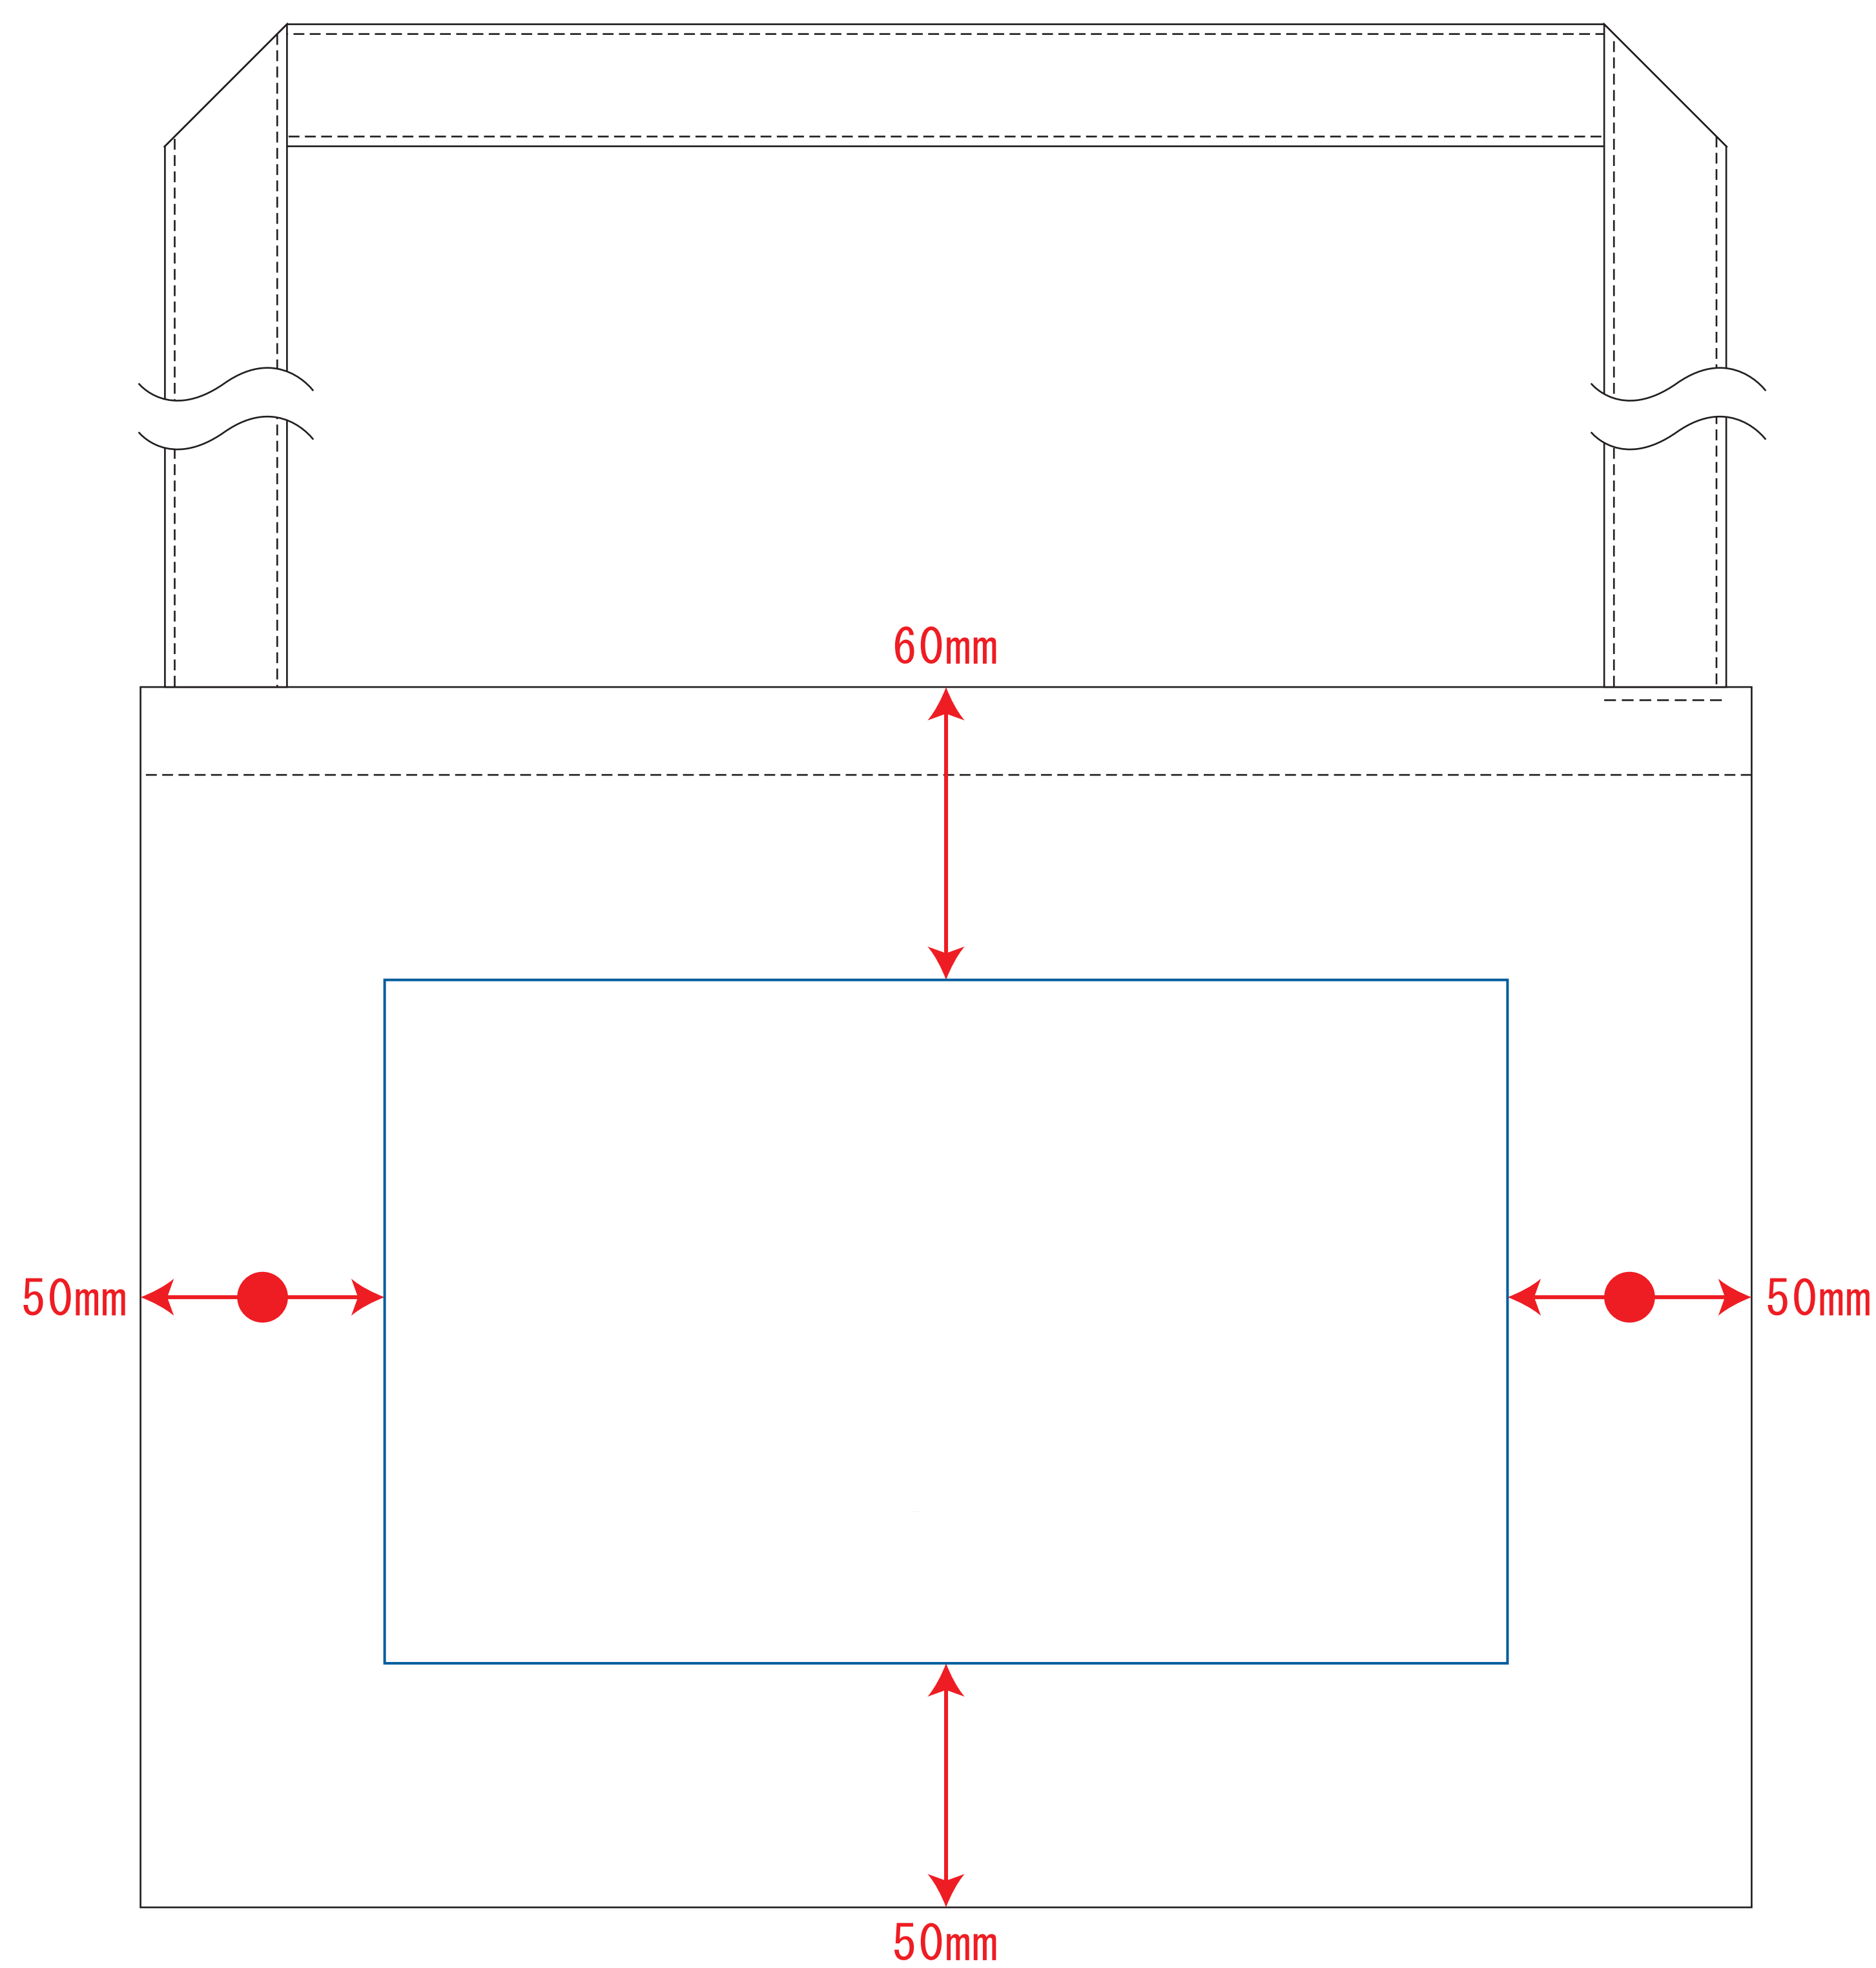

デザインスペース：W230×H140 (mm)

■シルク印刷 最大範囲：W230×H140 (mm)

 ...印刷領域 ※この領域を超えての印刷はできません。

デザイン指示