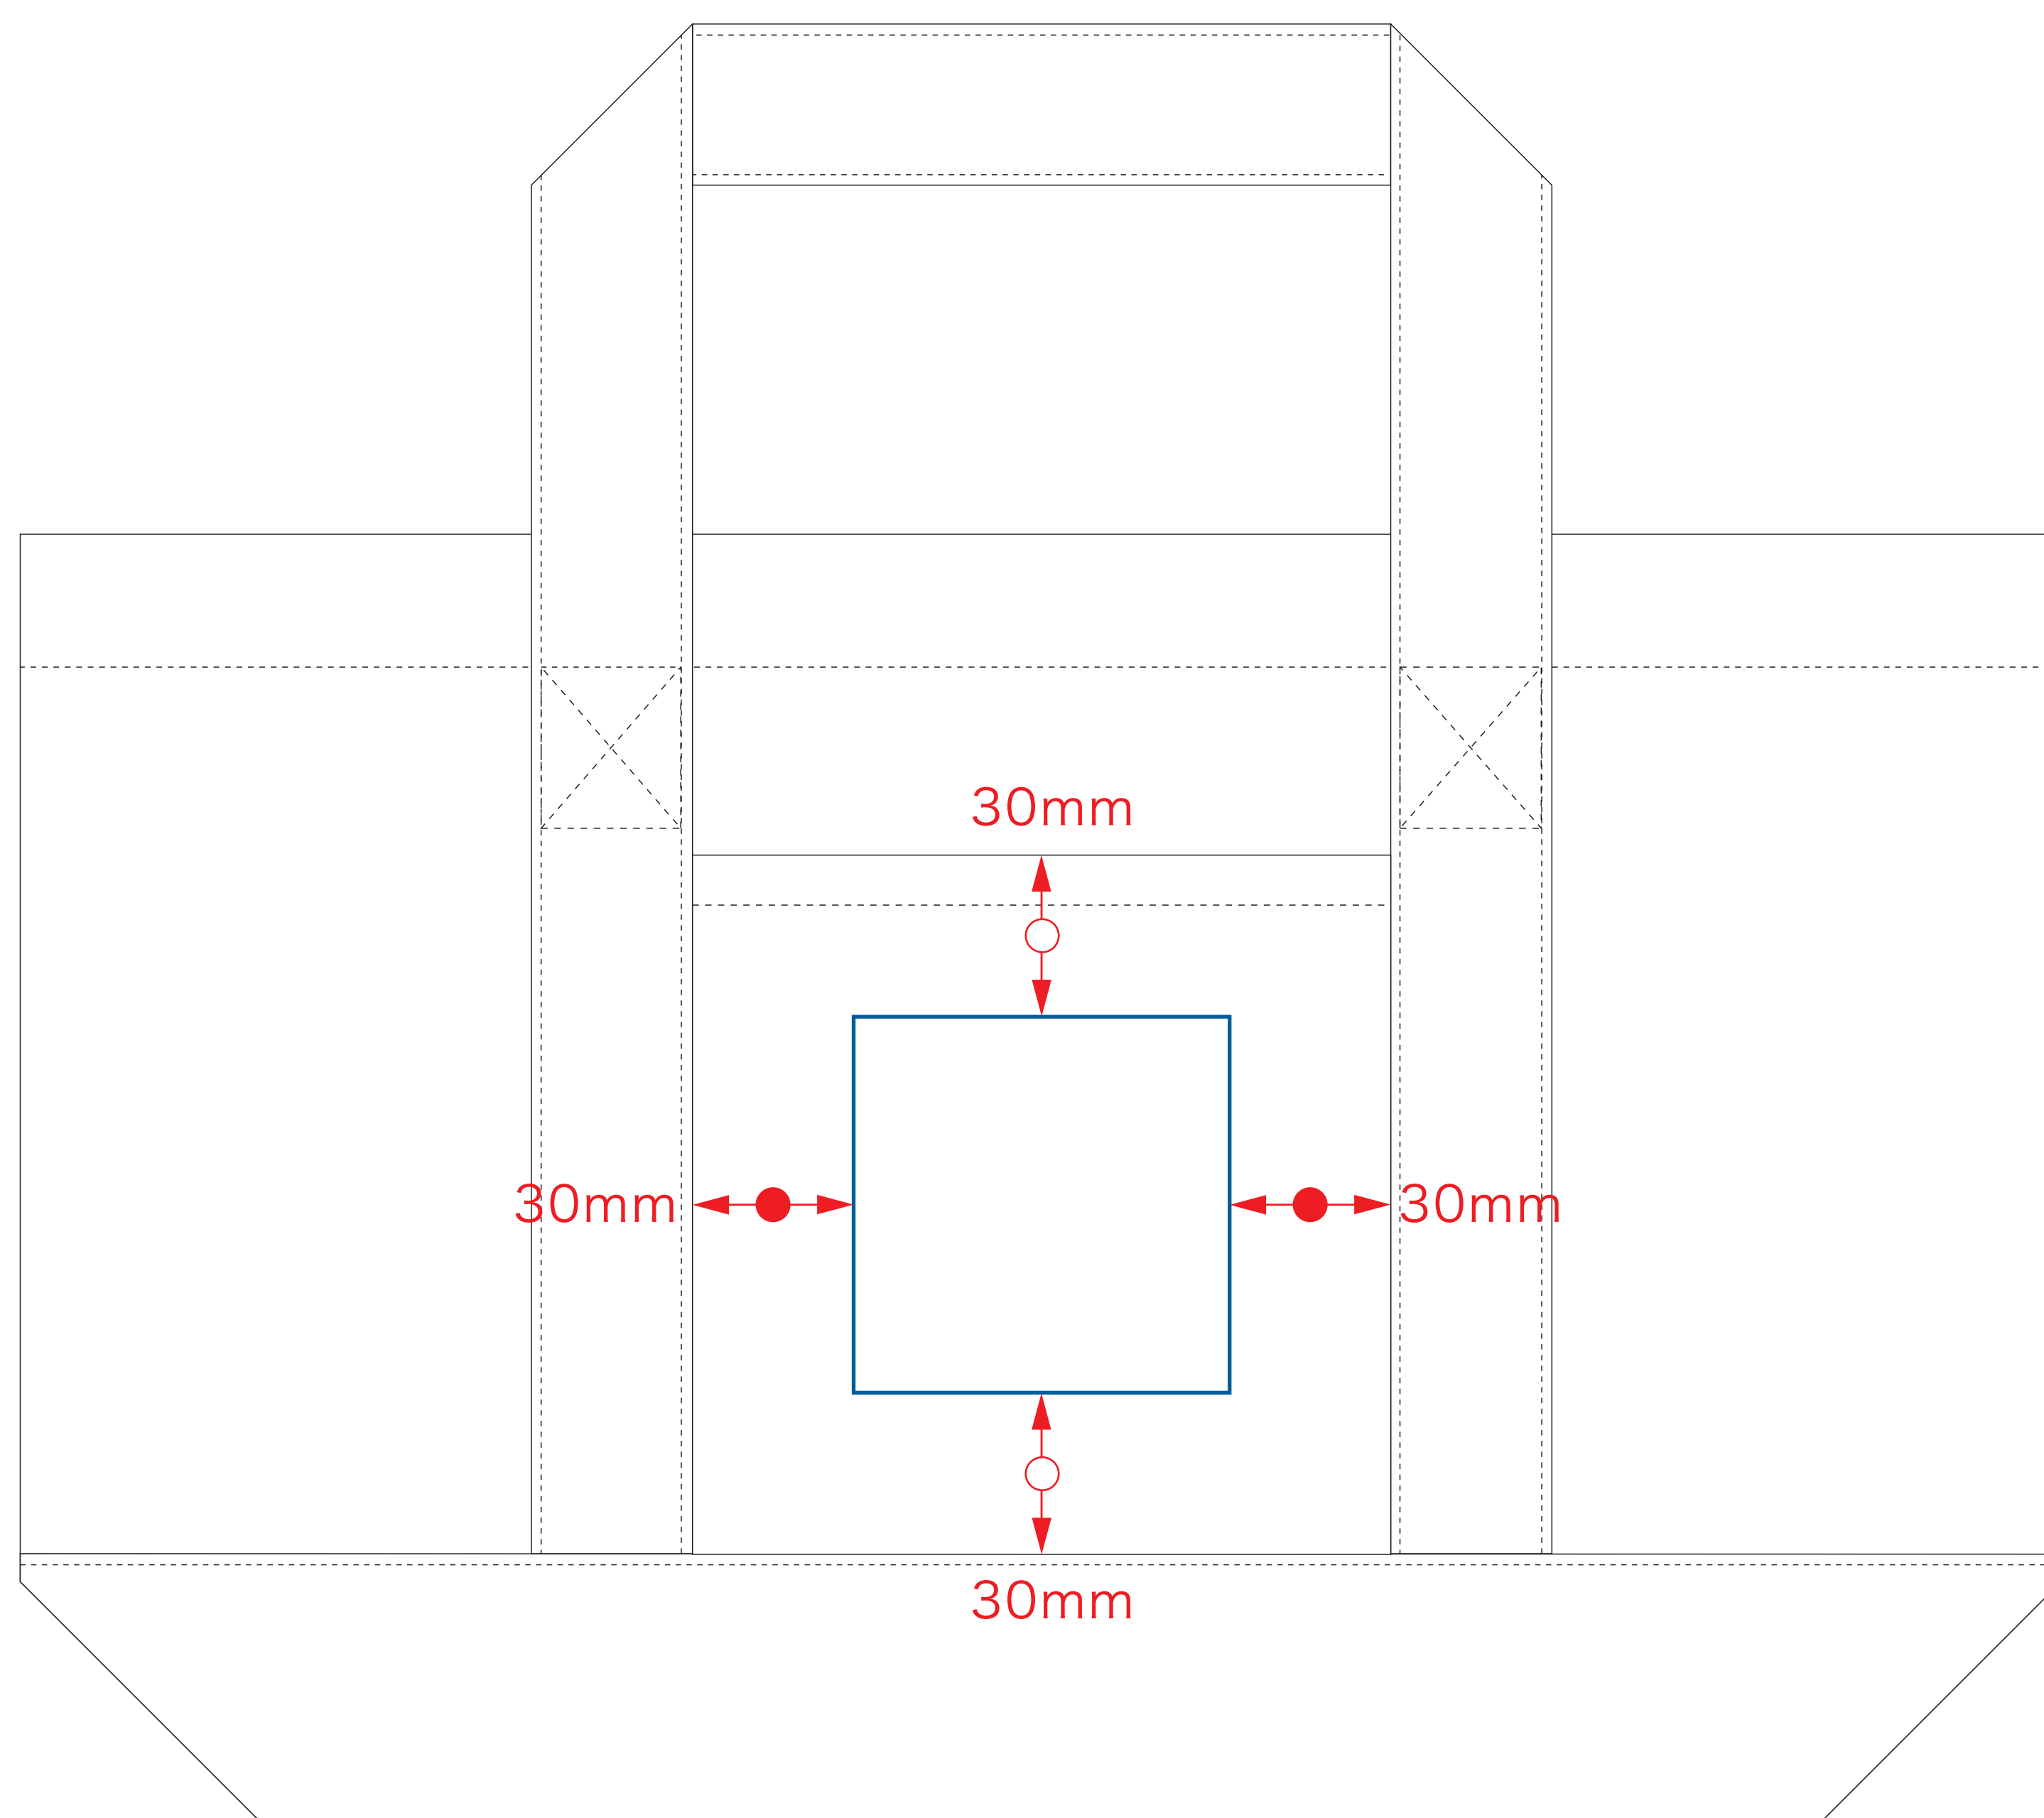

レイアウト可能範囲：W70×H70 (mm)

■シルク印刷 最大範囲：W70×H70 (mm)

 ...印刷領域 ※この領域を超えての印刷はできません。

デザイン指示