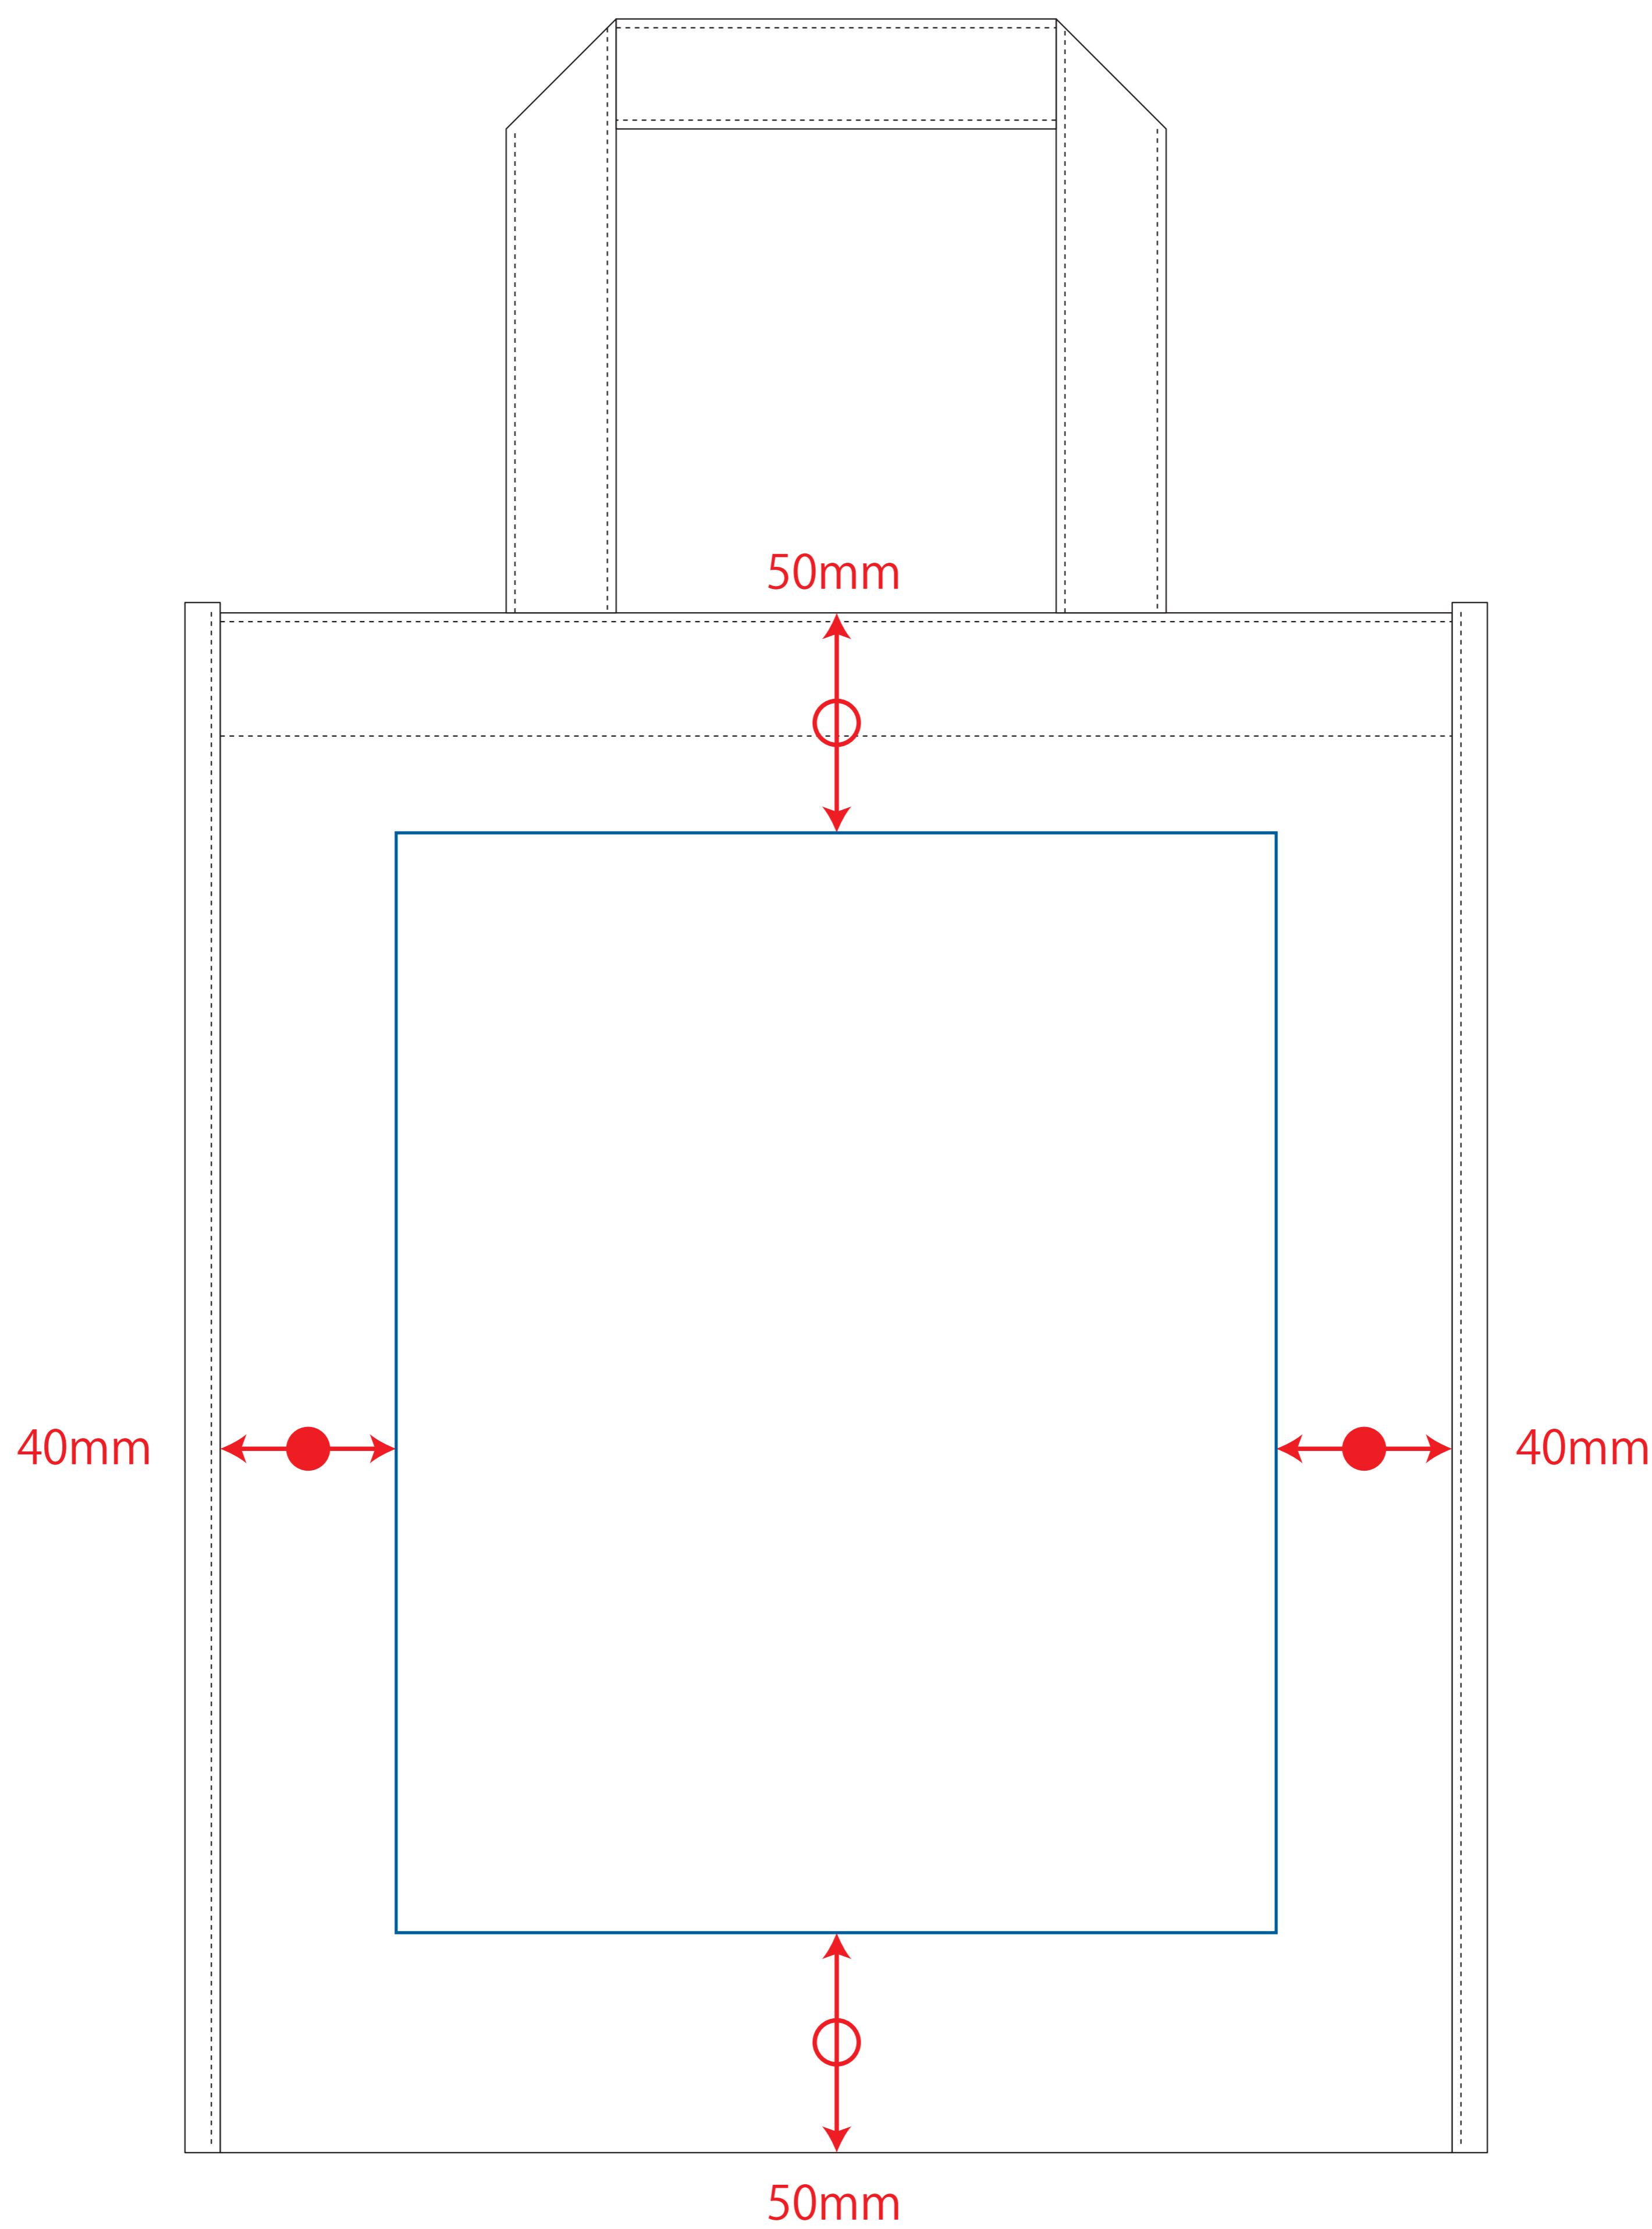

※エコマーク有り(内側)

デザインスペース：W200×H250 (mm)

■シルク印刷 最大範囲：W200×H250 (mm)

■熱転写印刷 最大範囲：W200×H250 (mm)

 ...印刷領域 ※この領域を超えての印刷はできません。

デザイン指示