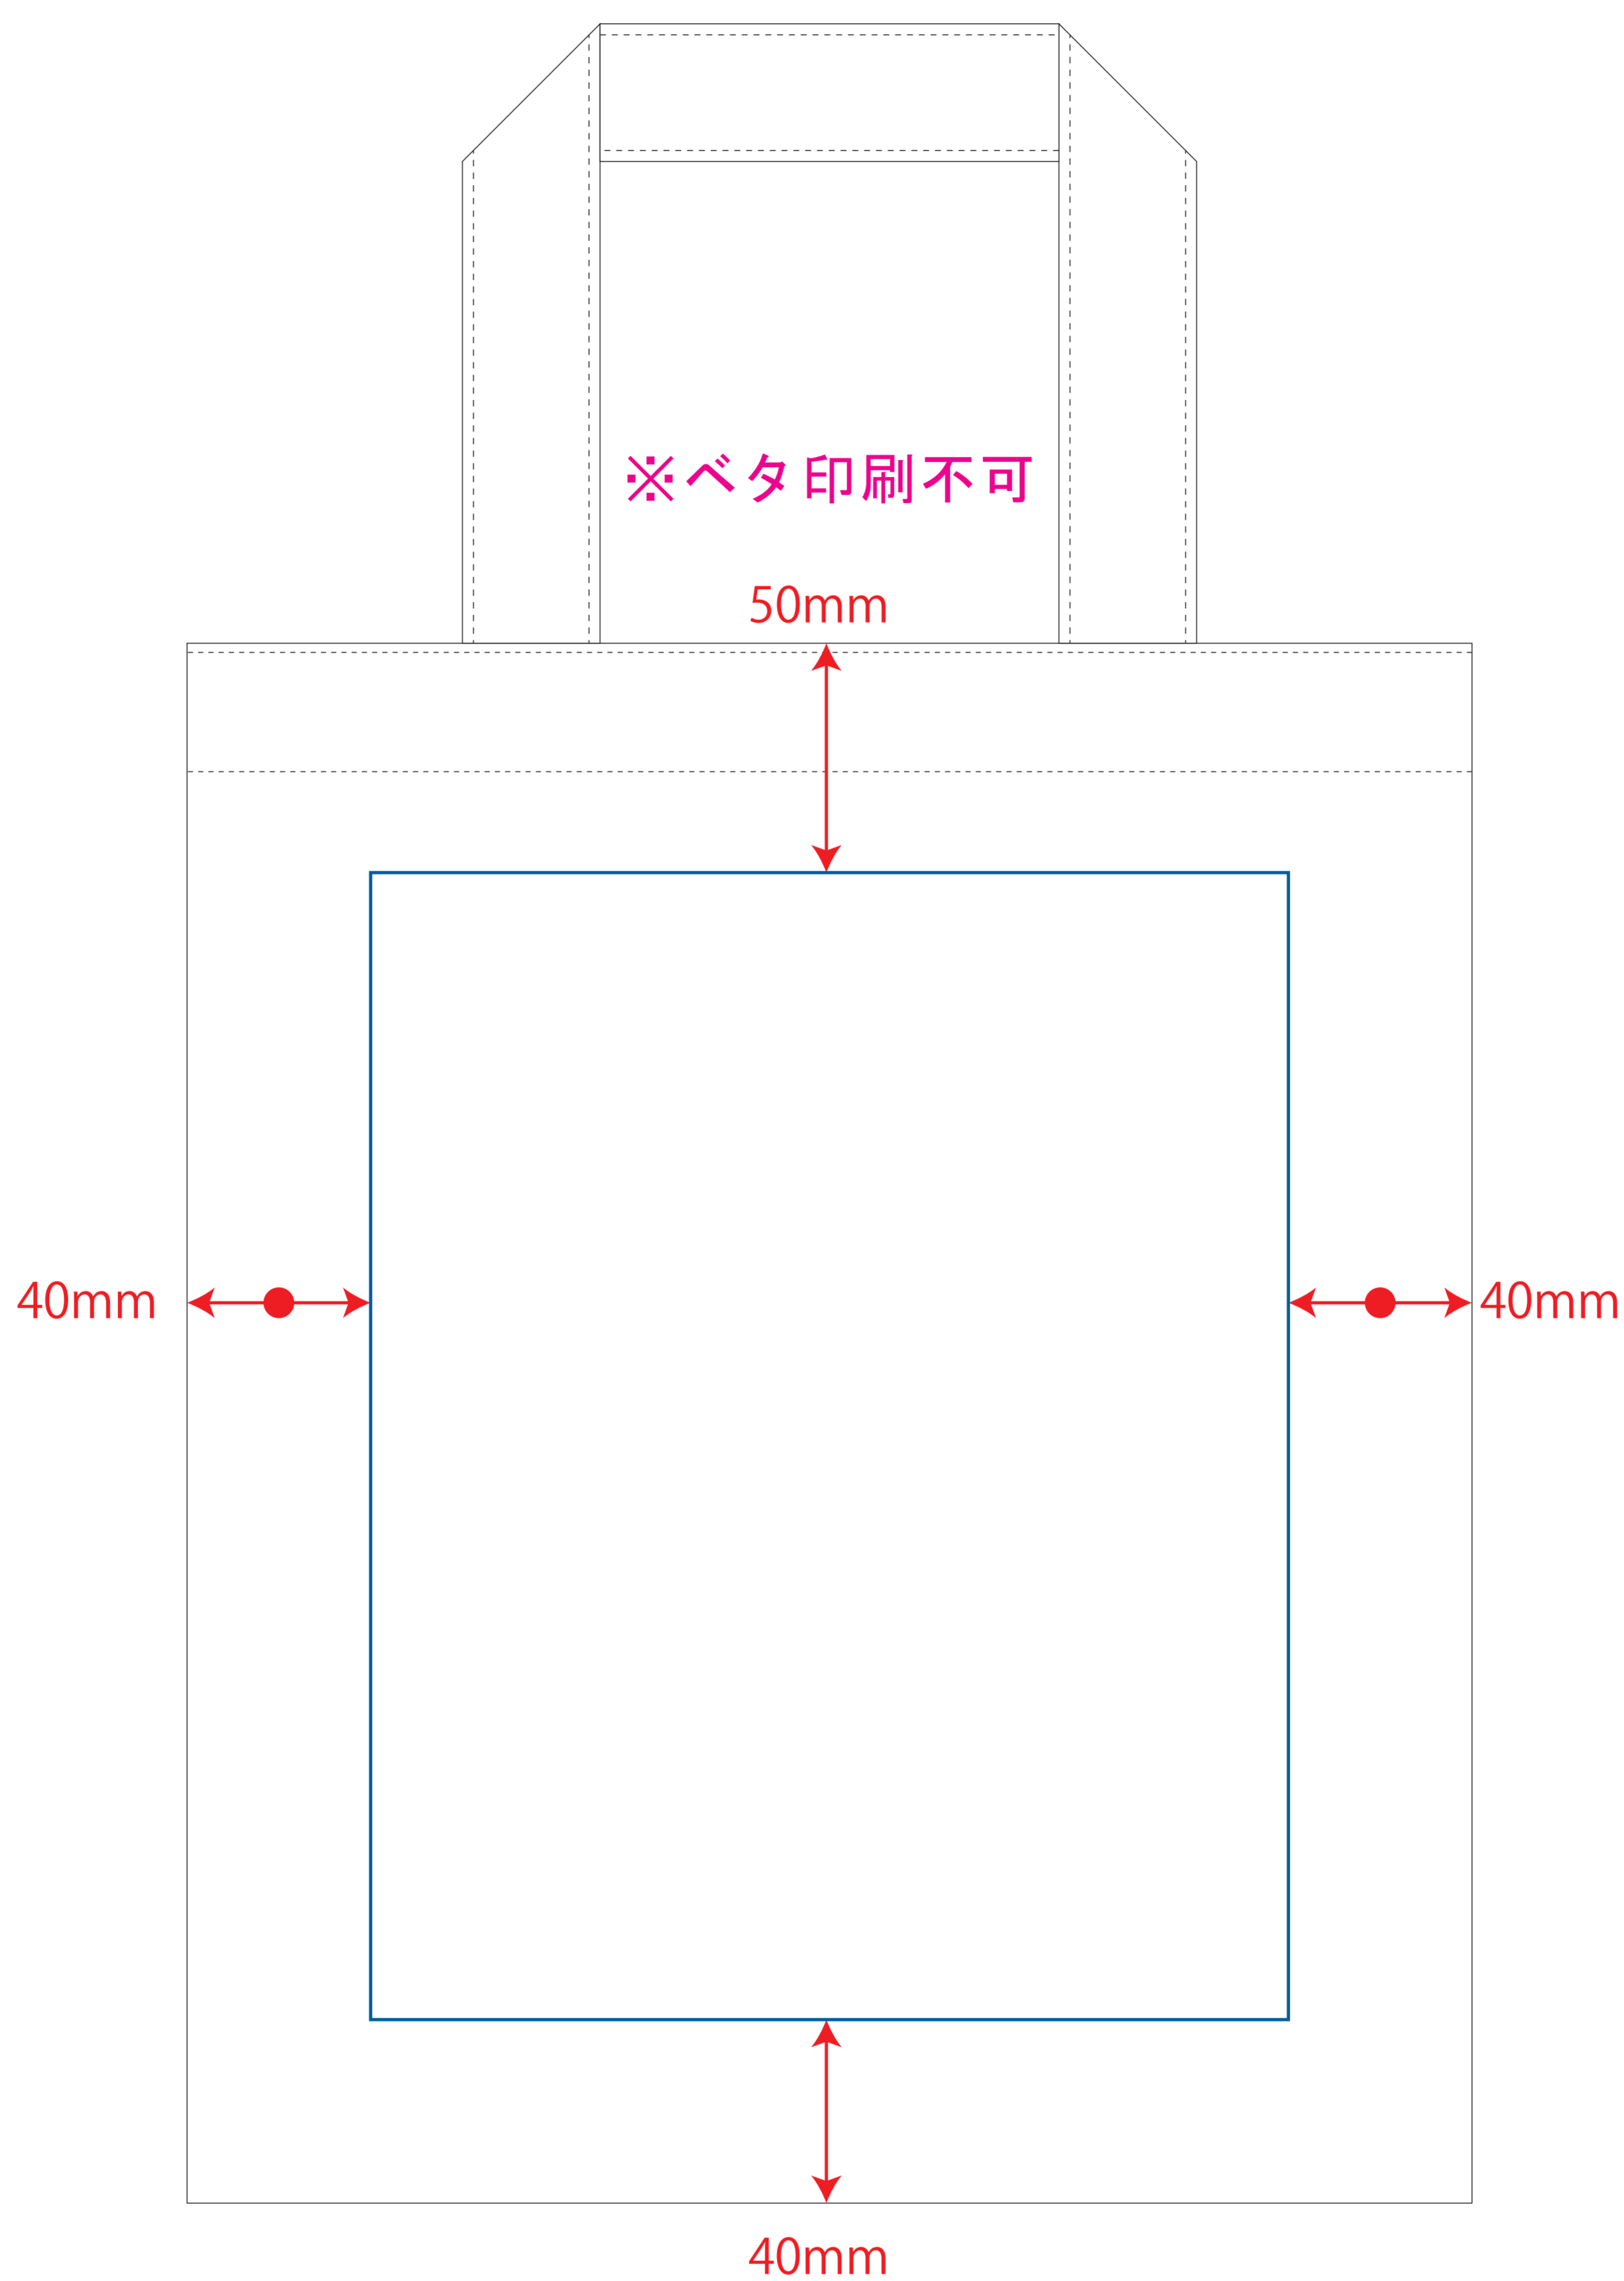

※エコマーク有り(内側)

デザインスペース：W200×H250 (mm)

■シルク印刷 最大範囲：W200×H250 (mm)

■熱転写印刷 最大範囲：W200×H250 (mm)

 ...印刷領域 ※この領域を超えての印刷はできません。

デザイン指示