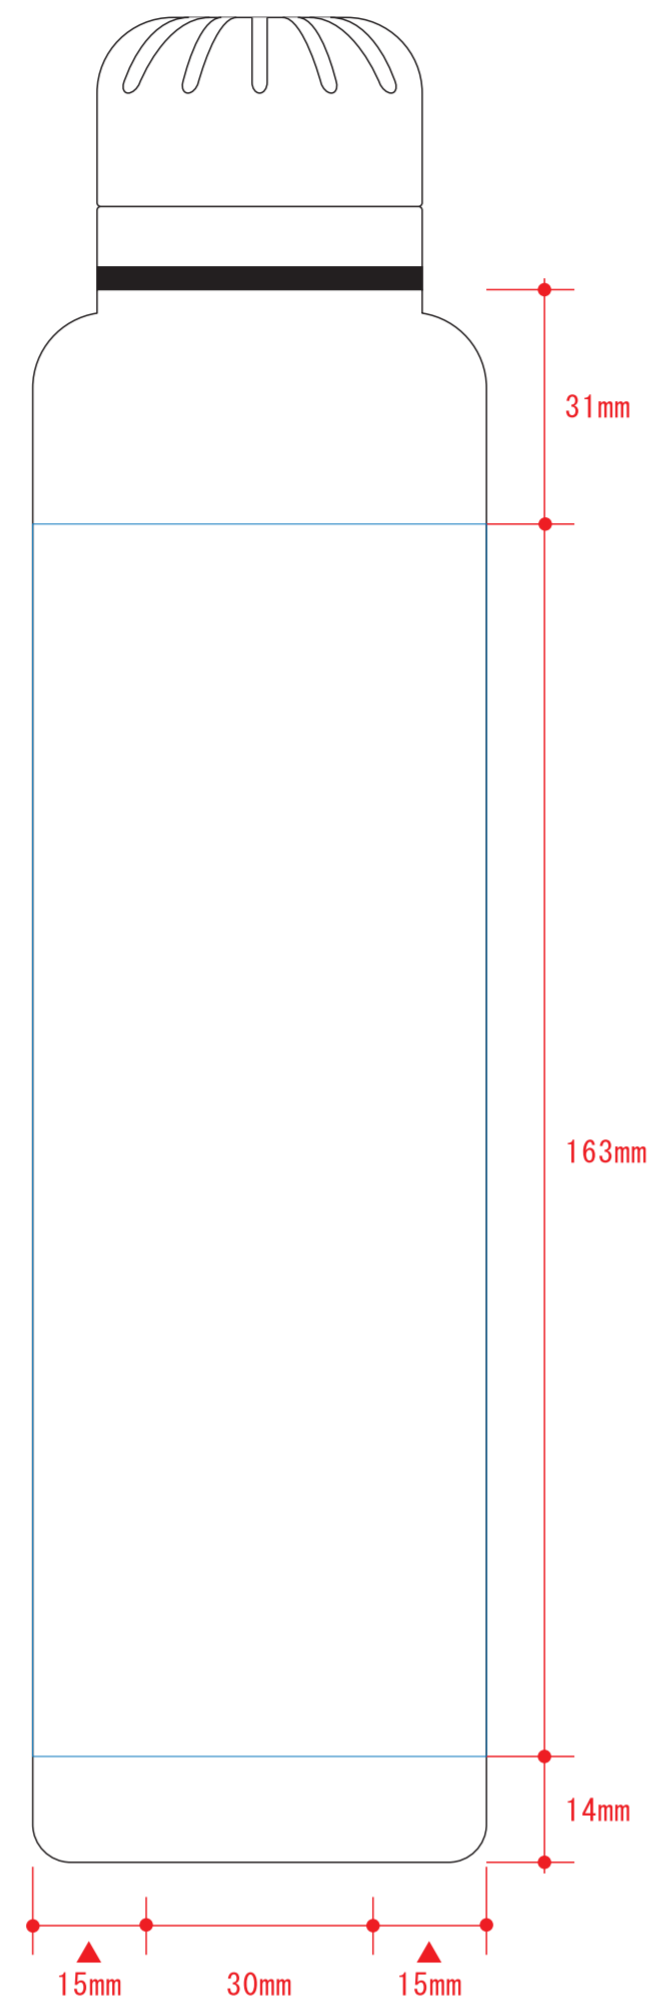

デザインスペース : W188×H163 (mm)

■回転シルク印刷 最大範囲 : W178×H163 (mm)

回転シルク用

 ...印刷領域 ※この領域を超えての印刷はできません。

デザイン指示

Blank area for design instructions.