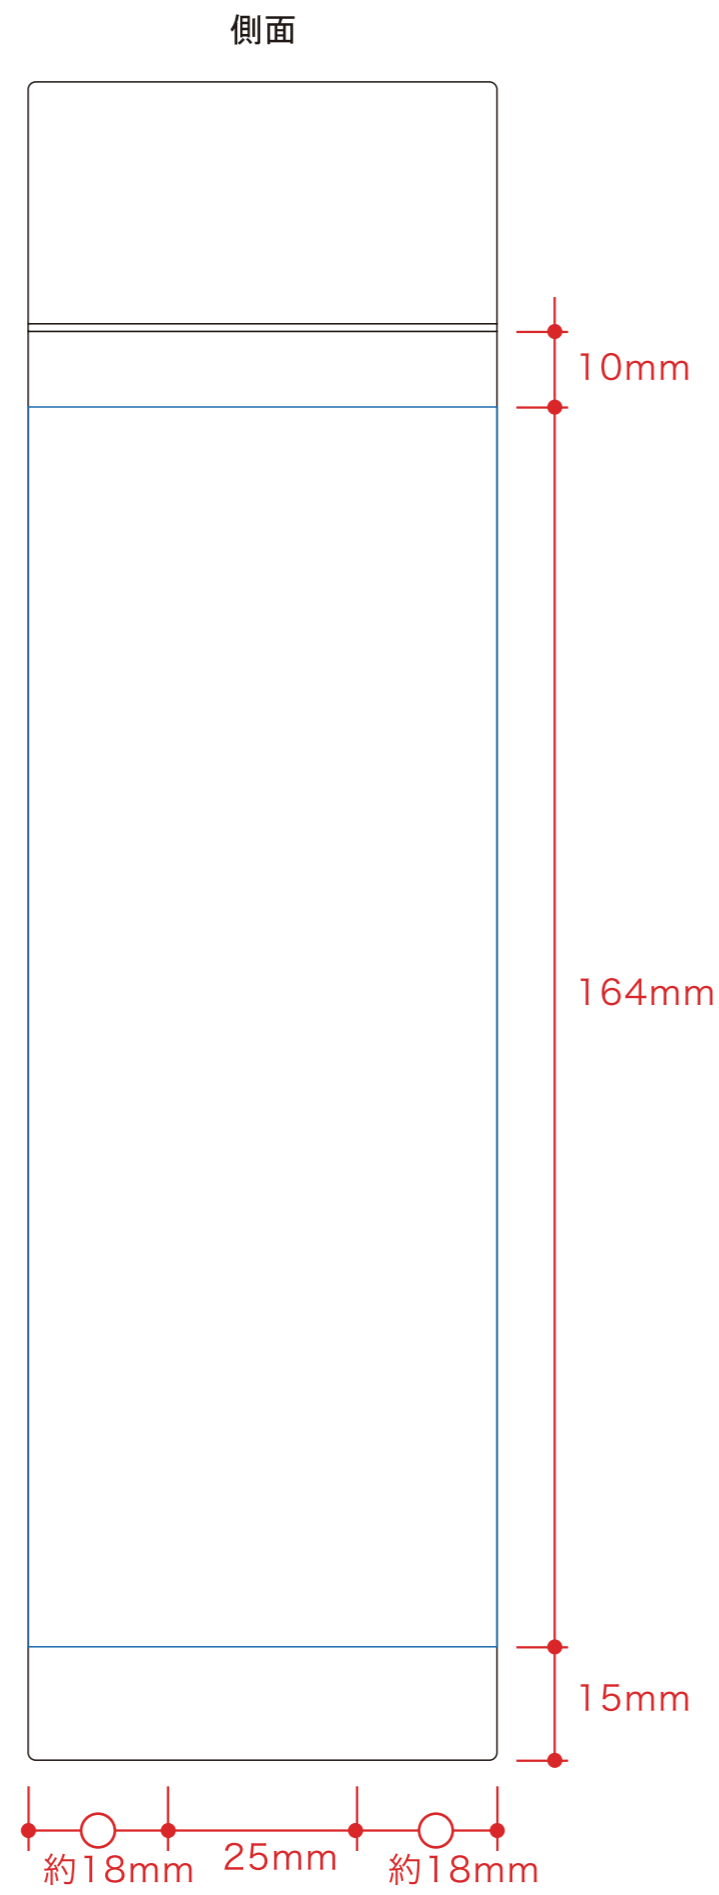

デザインスペース : B/W194×H164 (mm)

■回転シルク印刷 最大範囲 : W184×H164 (mm)

回転シルク用

■回転シルク印刷 最大範囲 : W184×H164 (mm)

 …印刷領域 ※この領域を超えての印刷はできません。

デザイン指示