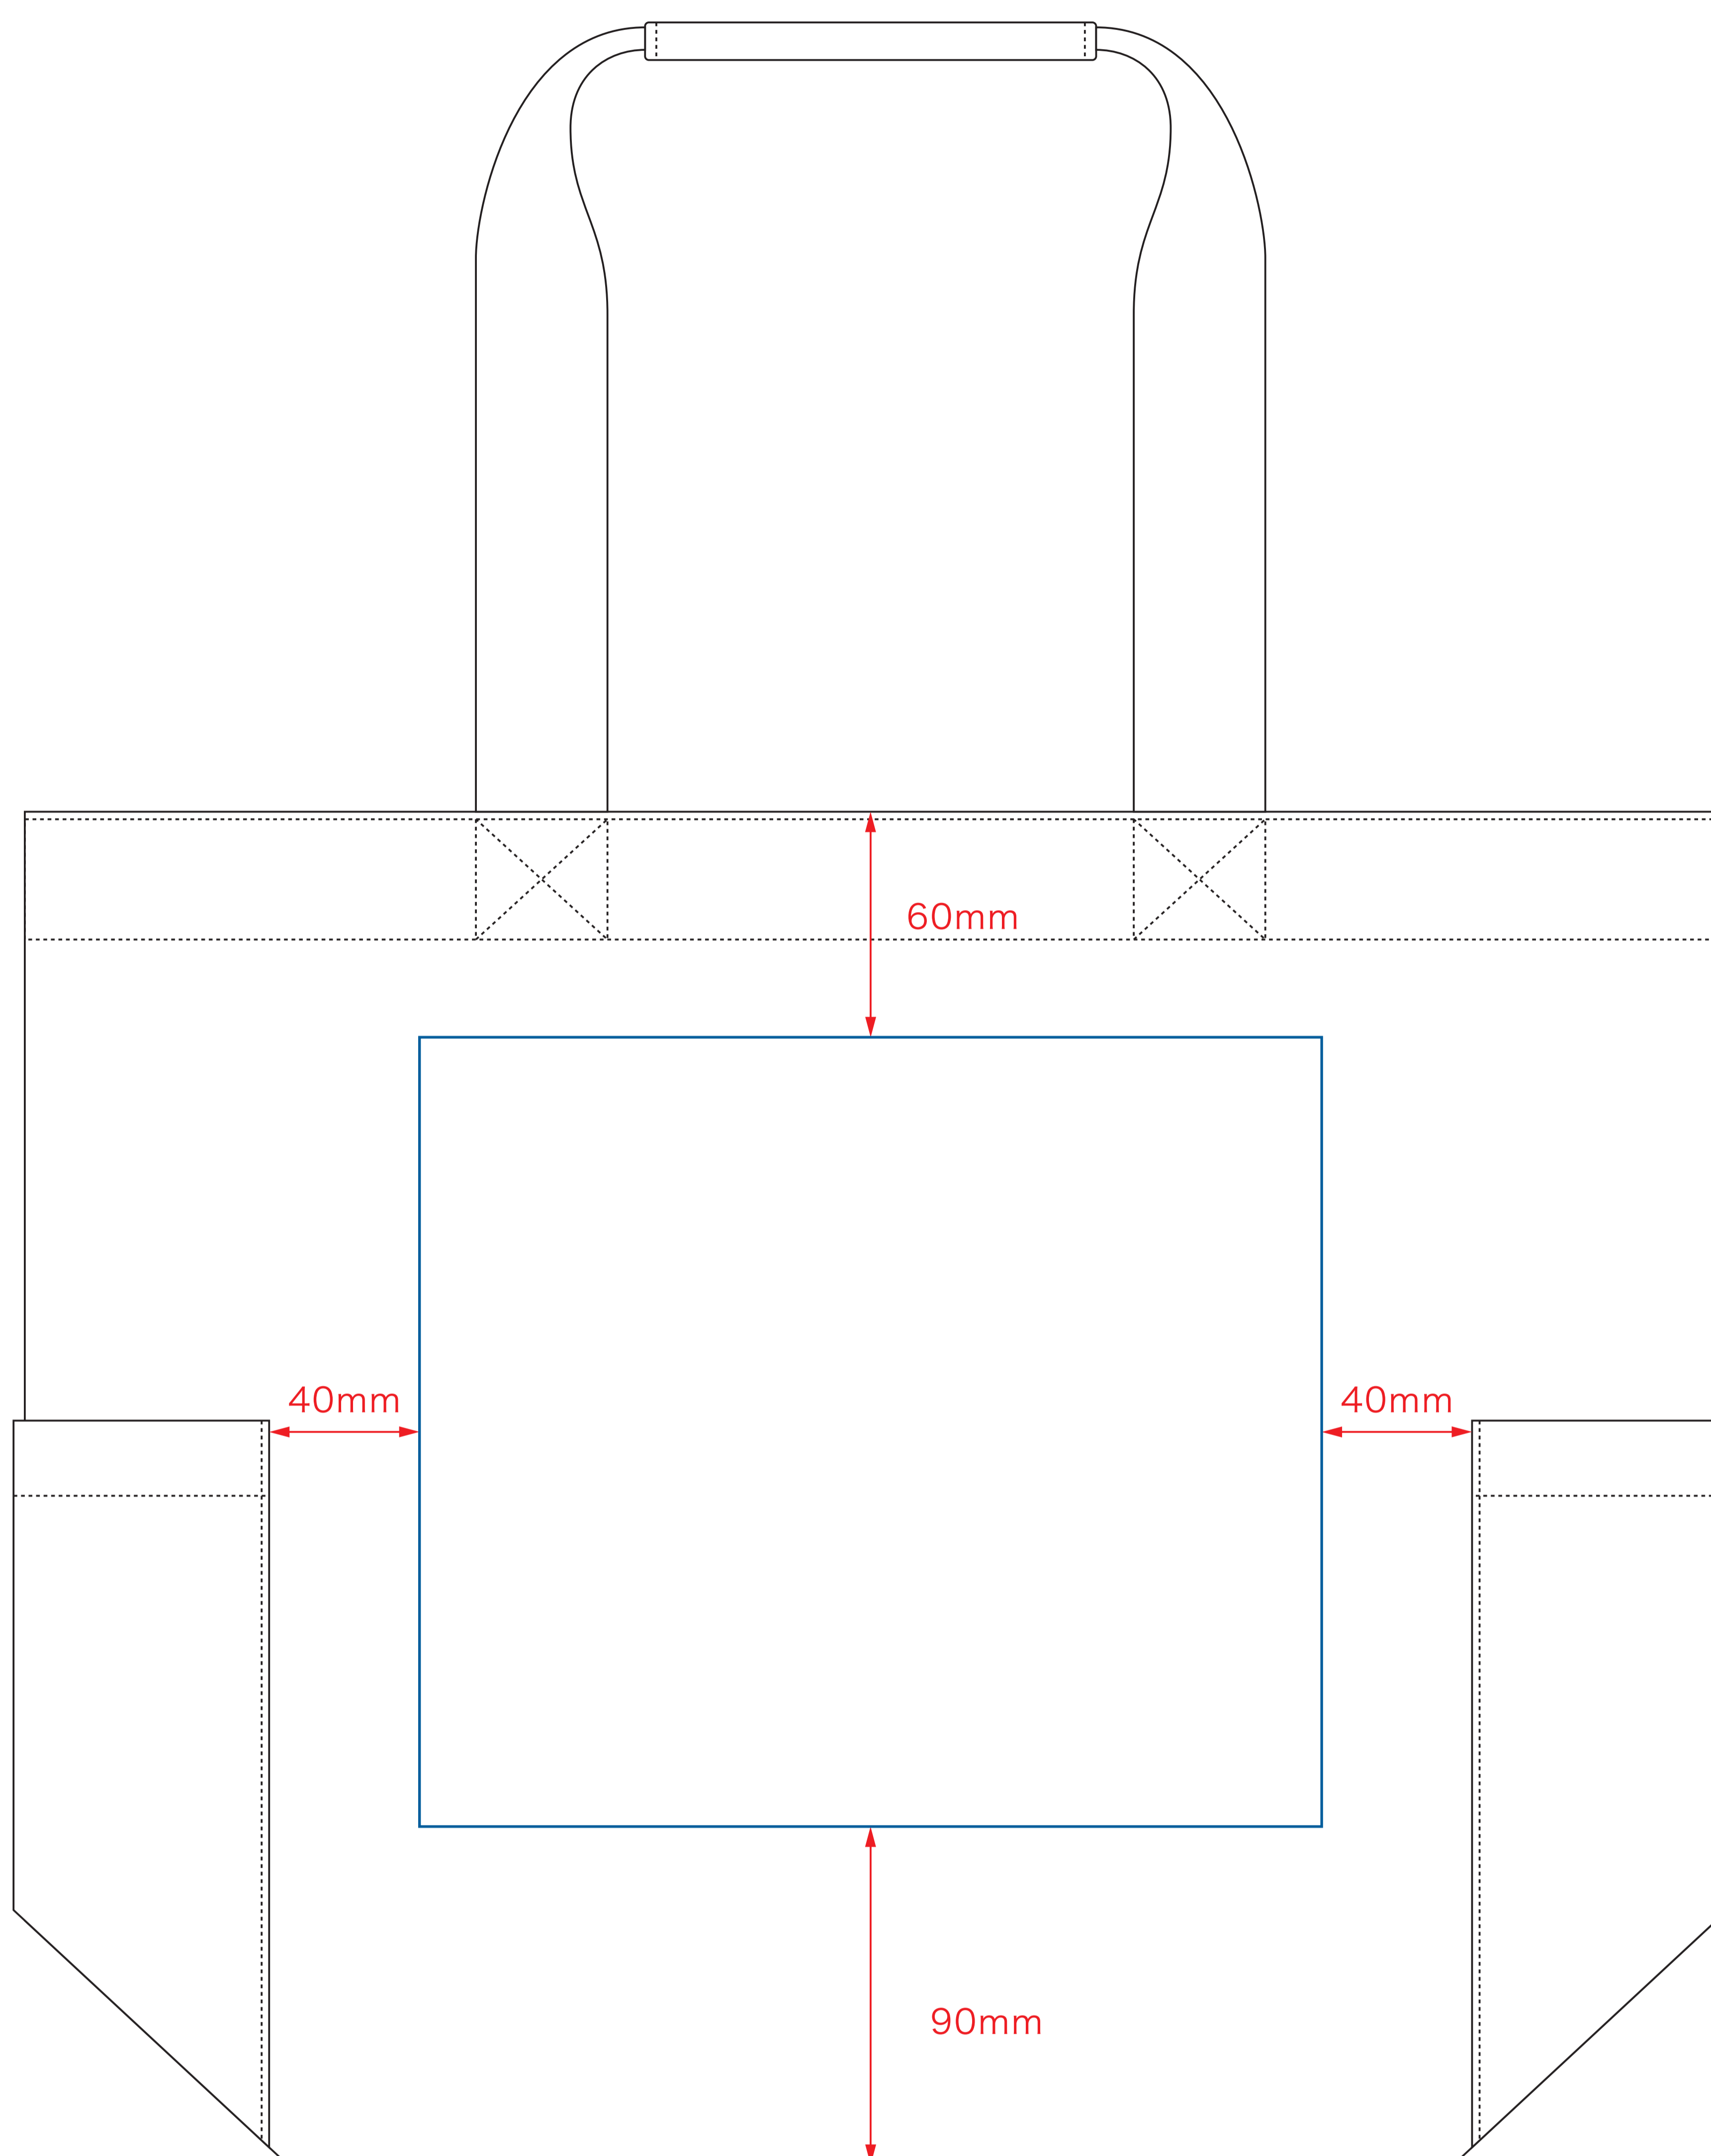

※エコマークあり(内側)

レイアウト可能範囲：W240×H210 (mm)

■シルク印刷 最大範囲：W240×H210 (mm)

 ...印刷領域 ※この領域を超えての印刷はできません。

デザイン指示