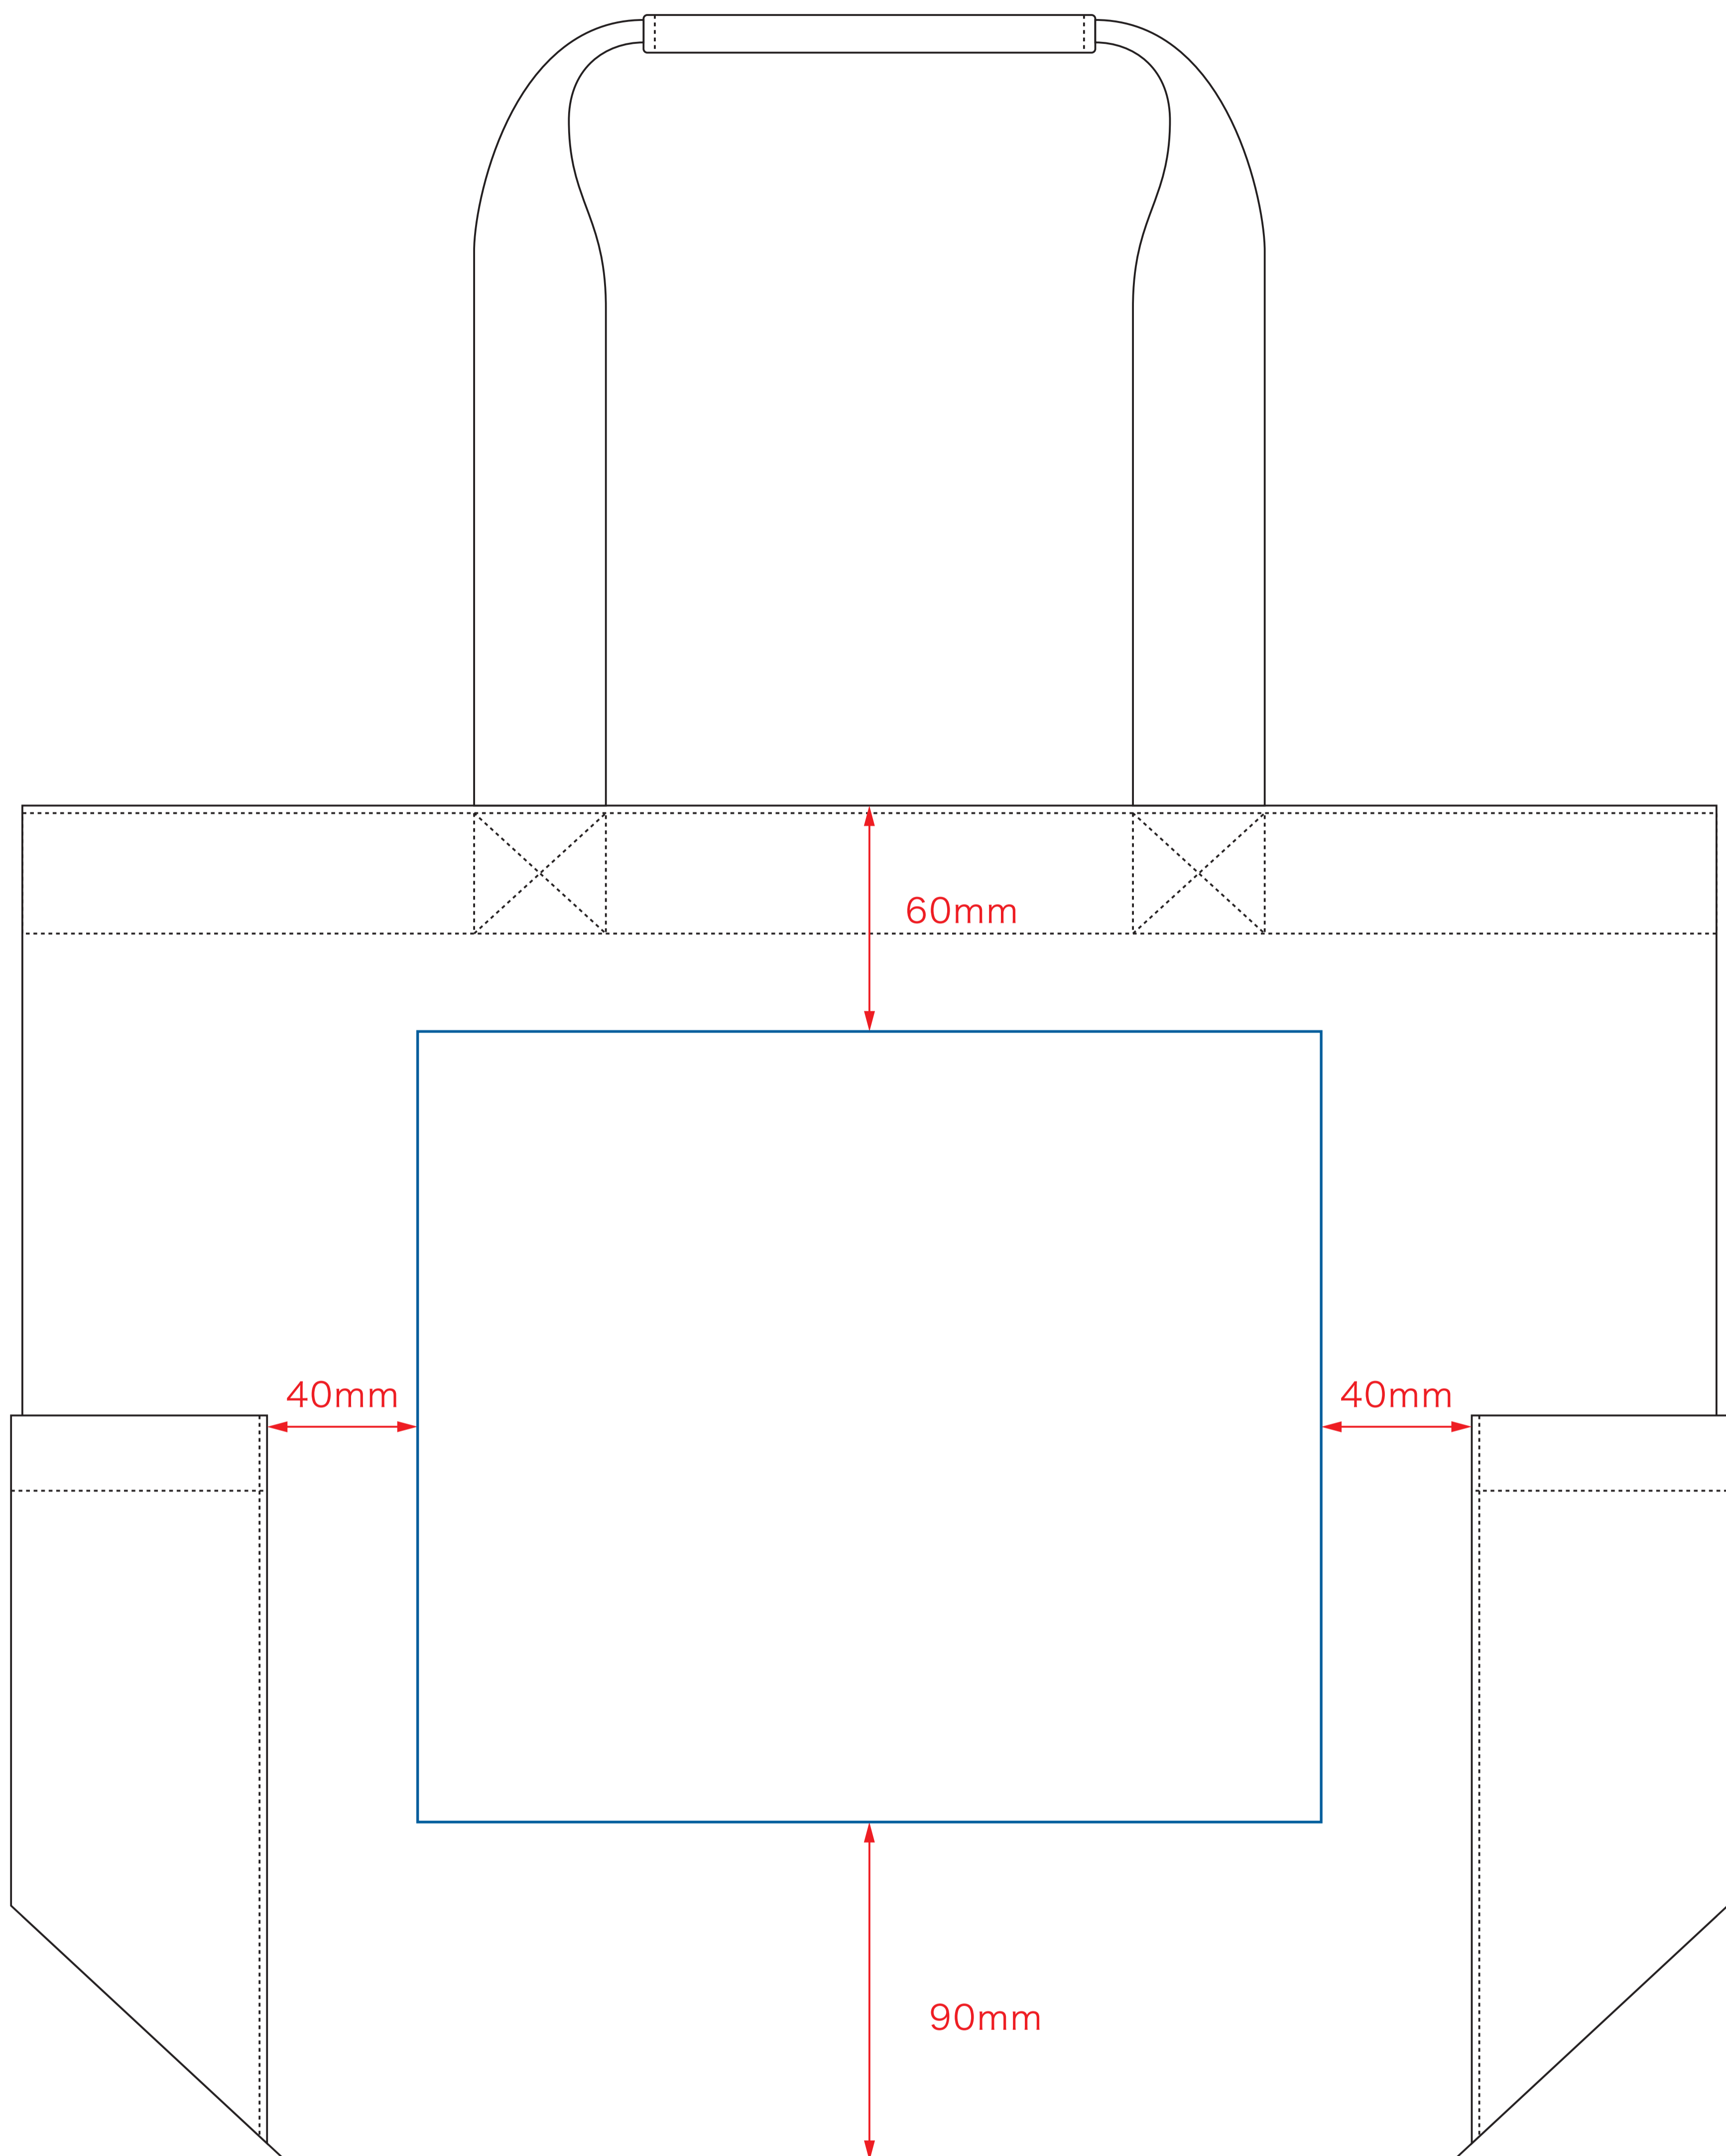

※エコマークあり(内側)

レイアウト可能範囲：W240×H210 (mm)

■シルク印刷 最大範囲：W240×H210 (mm)

 ...印刷領域 ※この領域を超えての印刷はできません。

デザイン指示