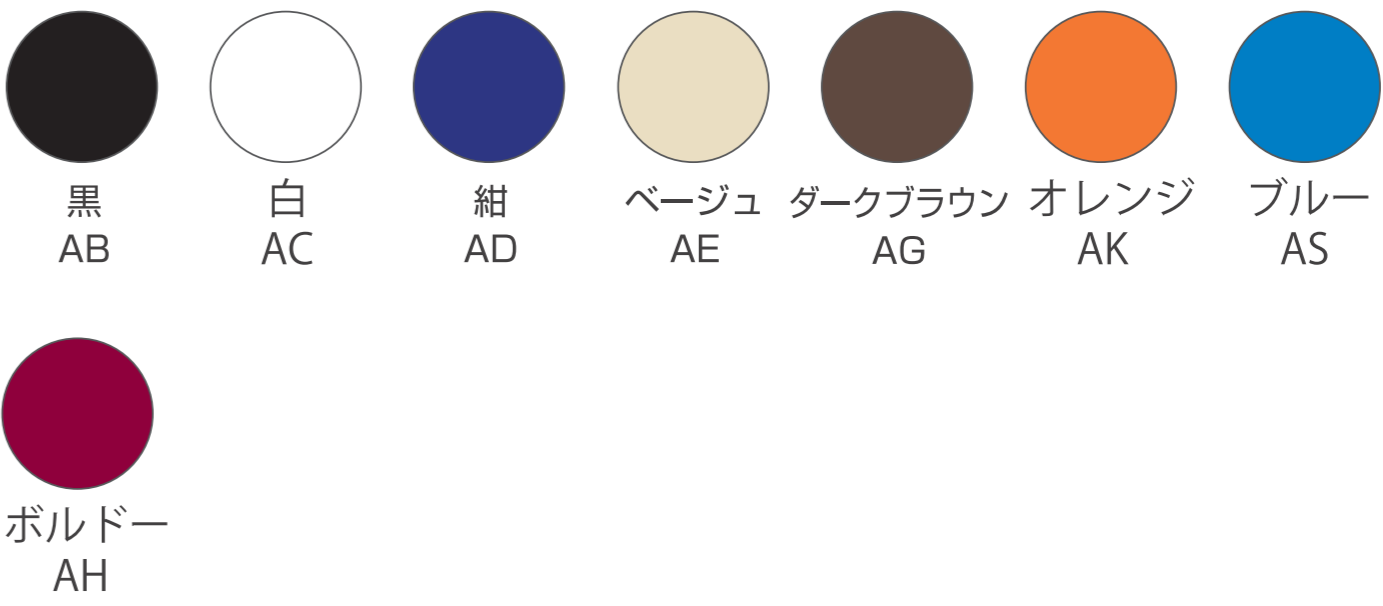

不織布厚手スクエアトートバッグ（中縦サイズ）デザインフォーマット

デザイン指示

※必ず記入お願い致します。

印刷色

※印刷の色は対応工場により指定色の提案をすることがございます

本体色

※ご希望のお色に○をおつけください