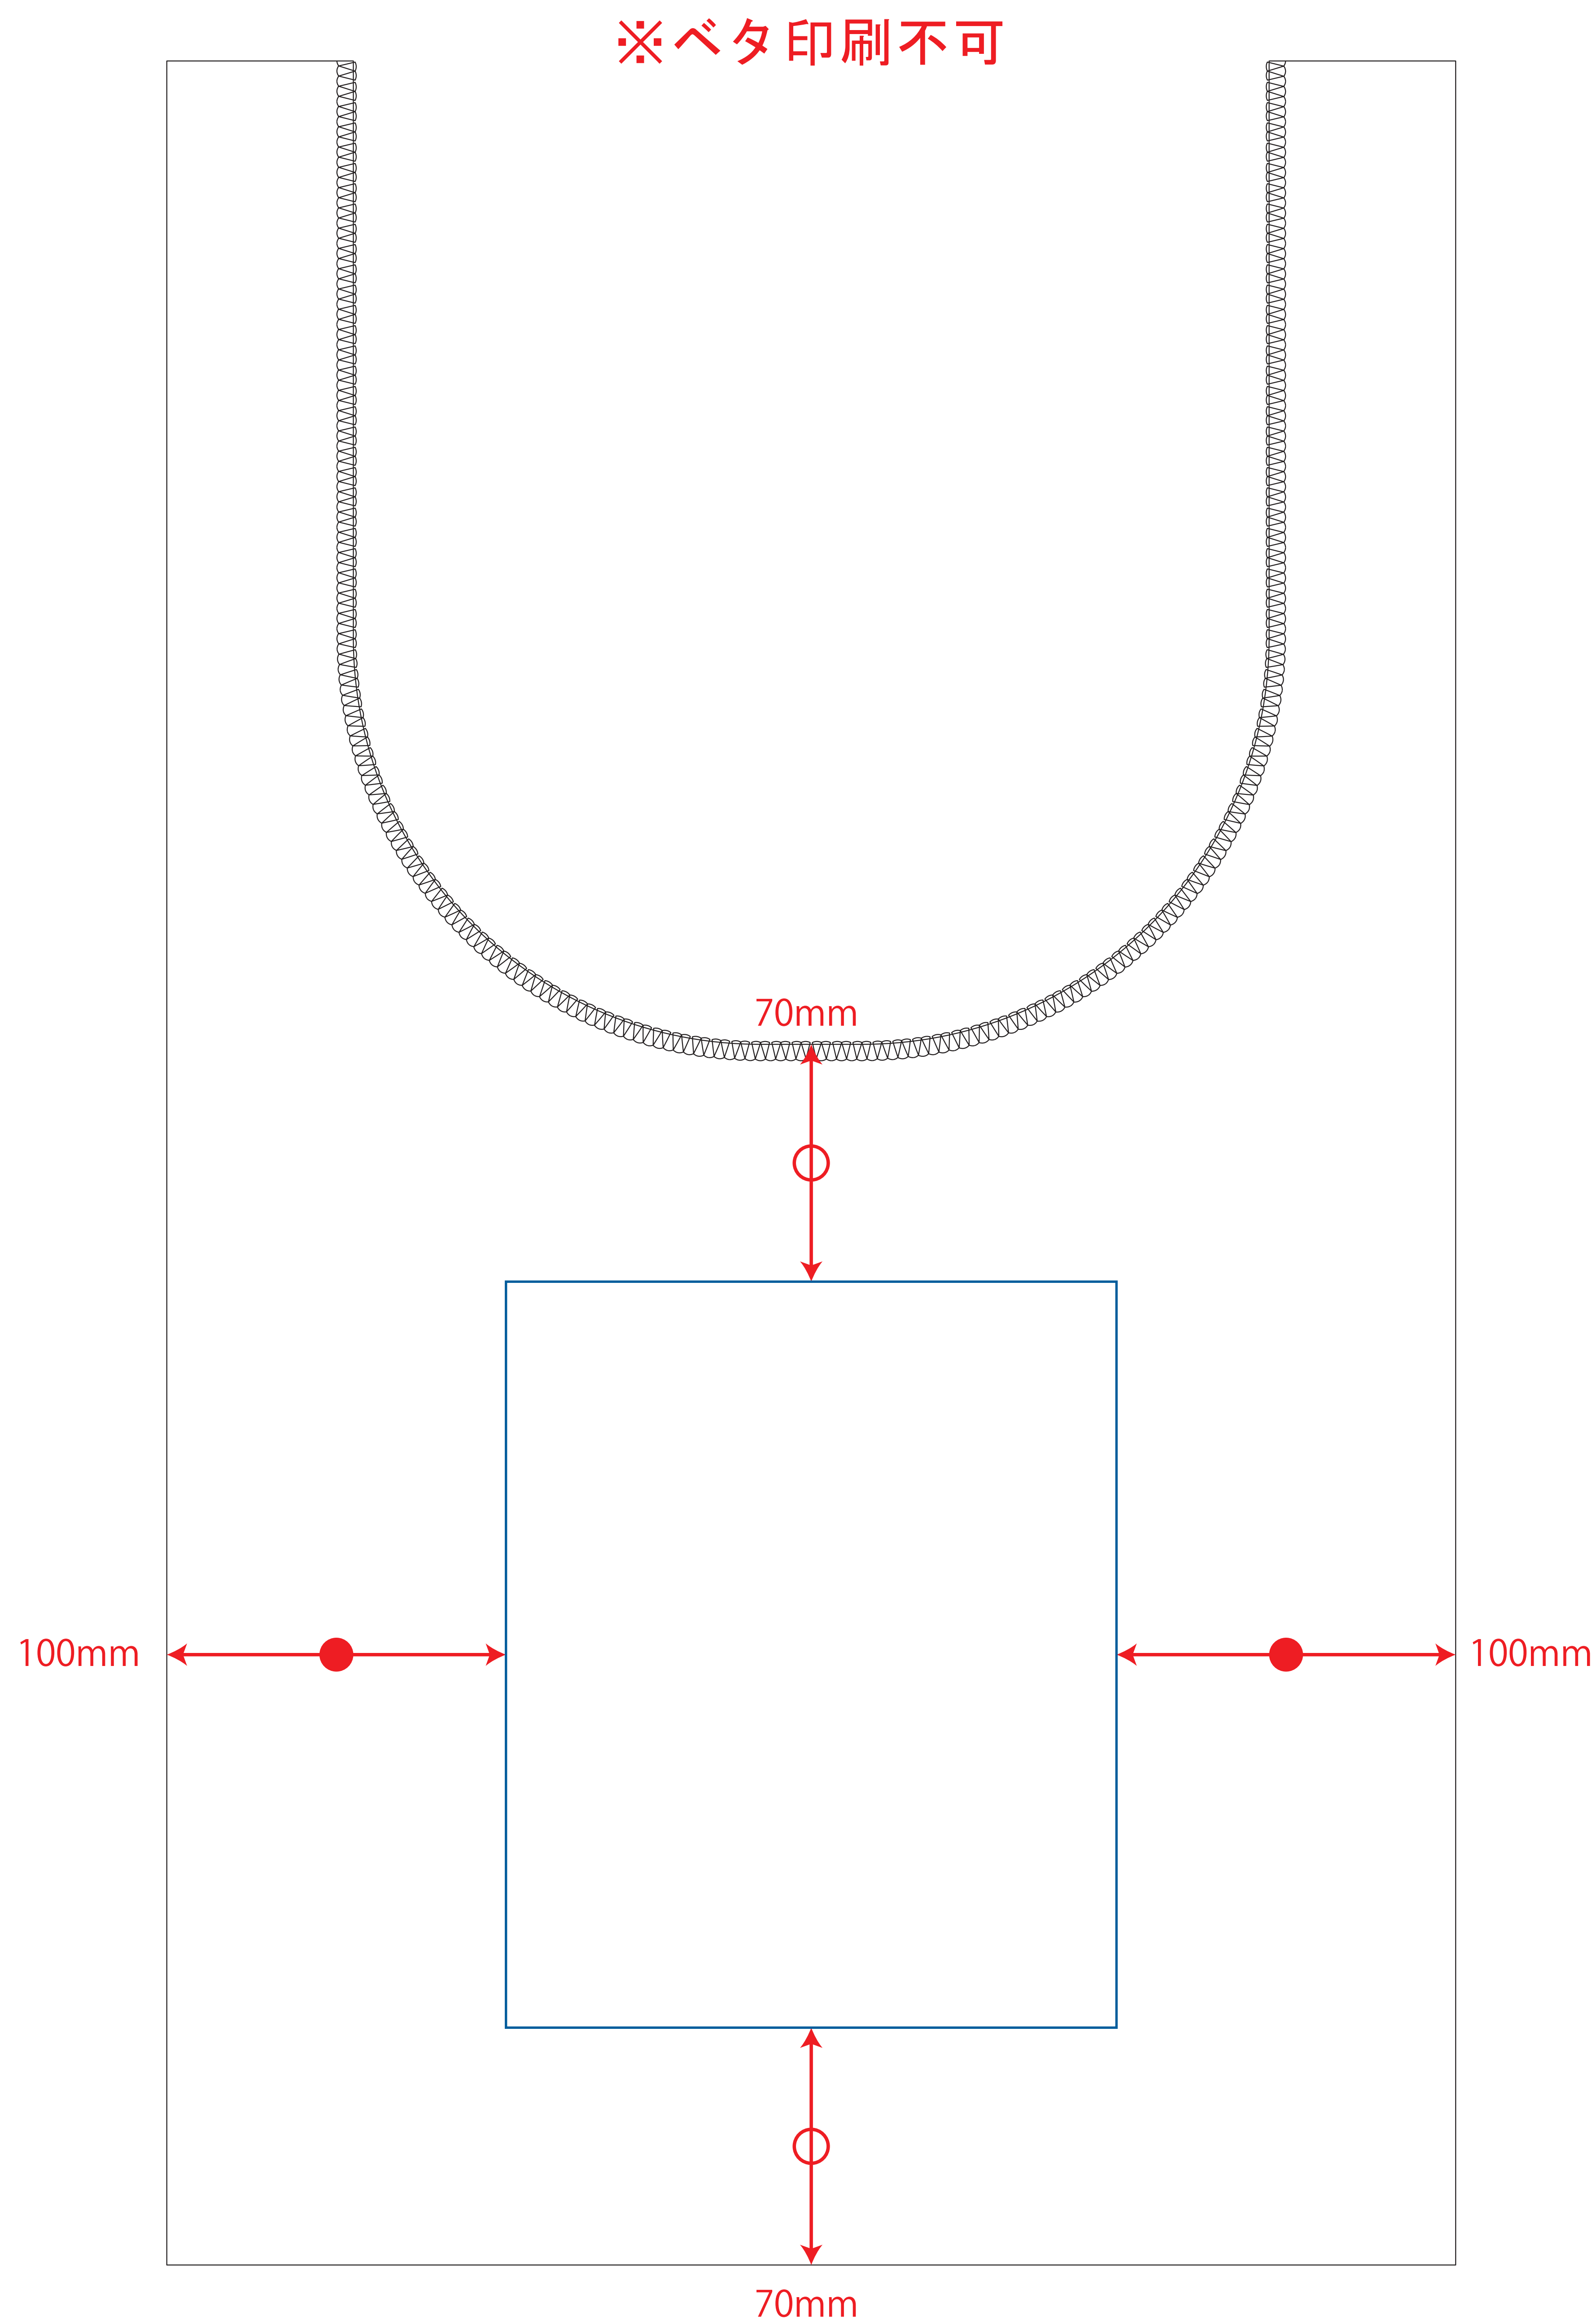

デザインスペース：W180×H220 (mm)

■シルク印刷 最大範囲：W180×H220 (mm)

■インクジェット印刷 最大範囲：W180×H220 (mm)

...印刷領域 ※この領域を超えての印刷はできません。

デザイン指示