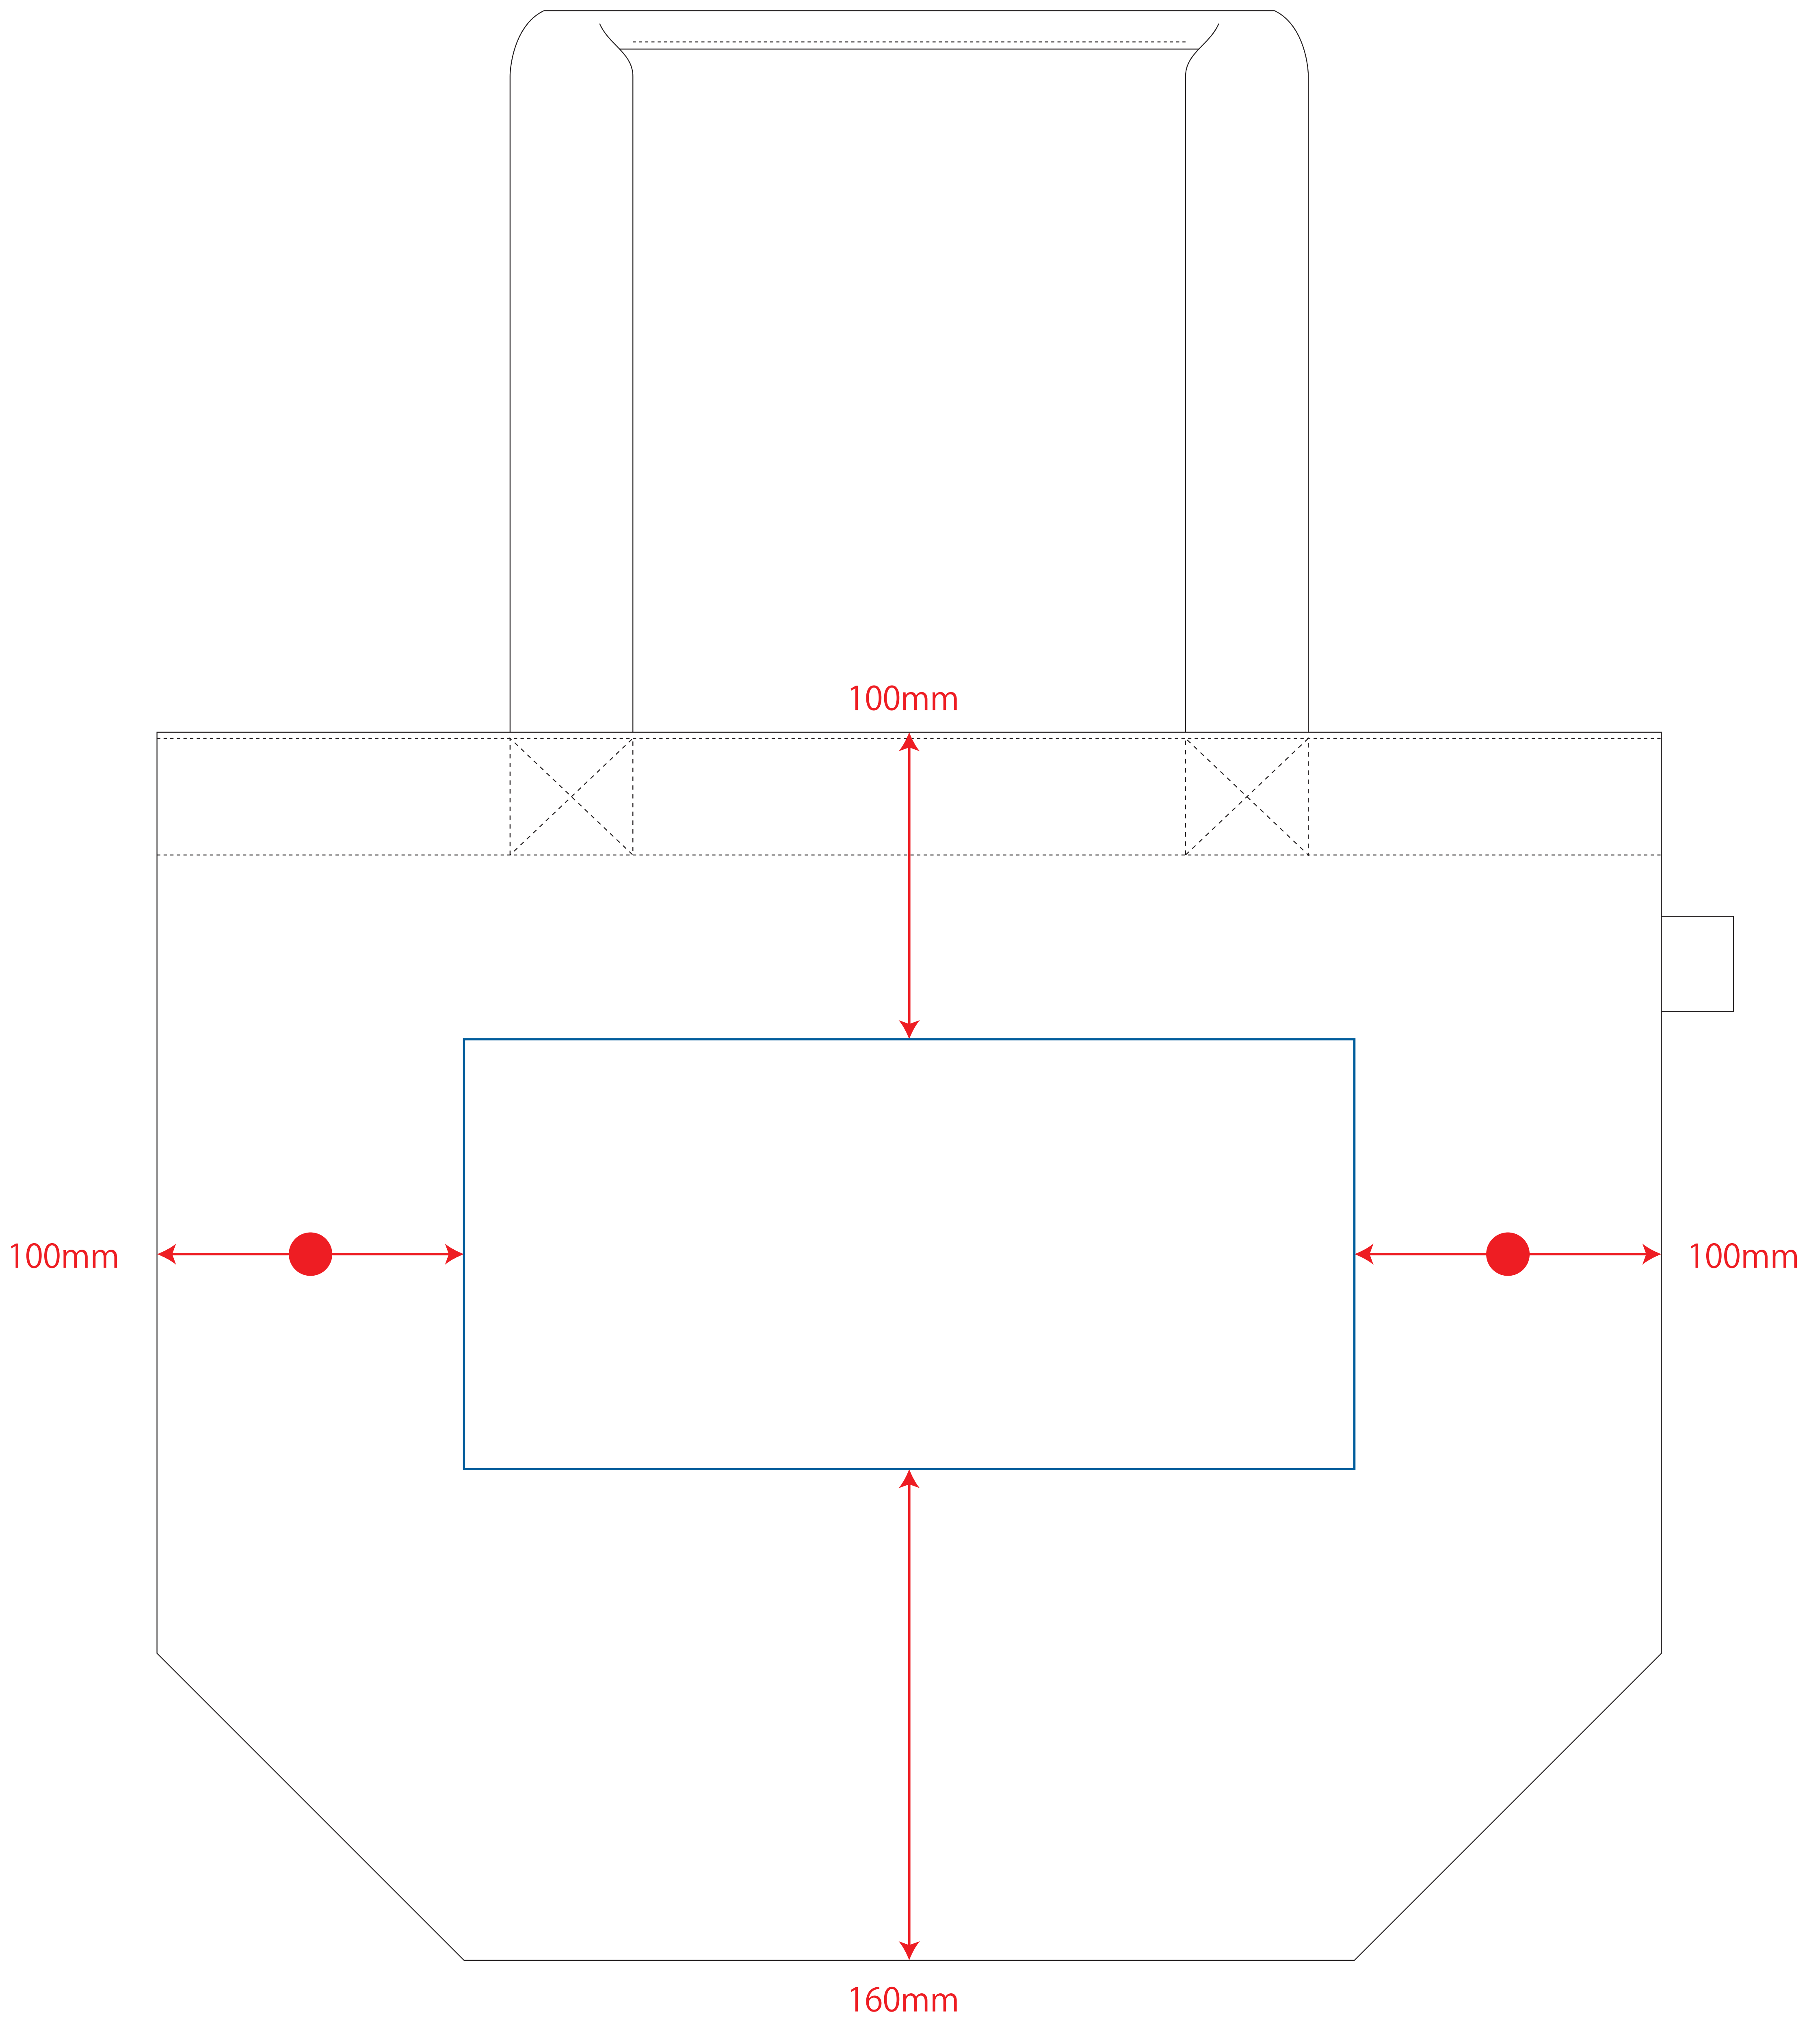

デザインスペース：W290×H140 (mm)

■シルク印刷 最大範囲：W290×H140 (mm)

■熱転写印刷 最大範囲：W290×H140 (mm)

 ...印刷領域 ※この領域を超えての印刷はできません。

デザイン指示