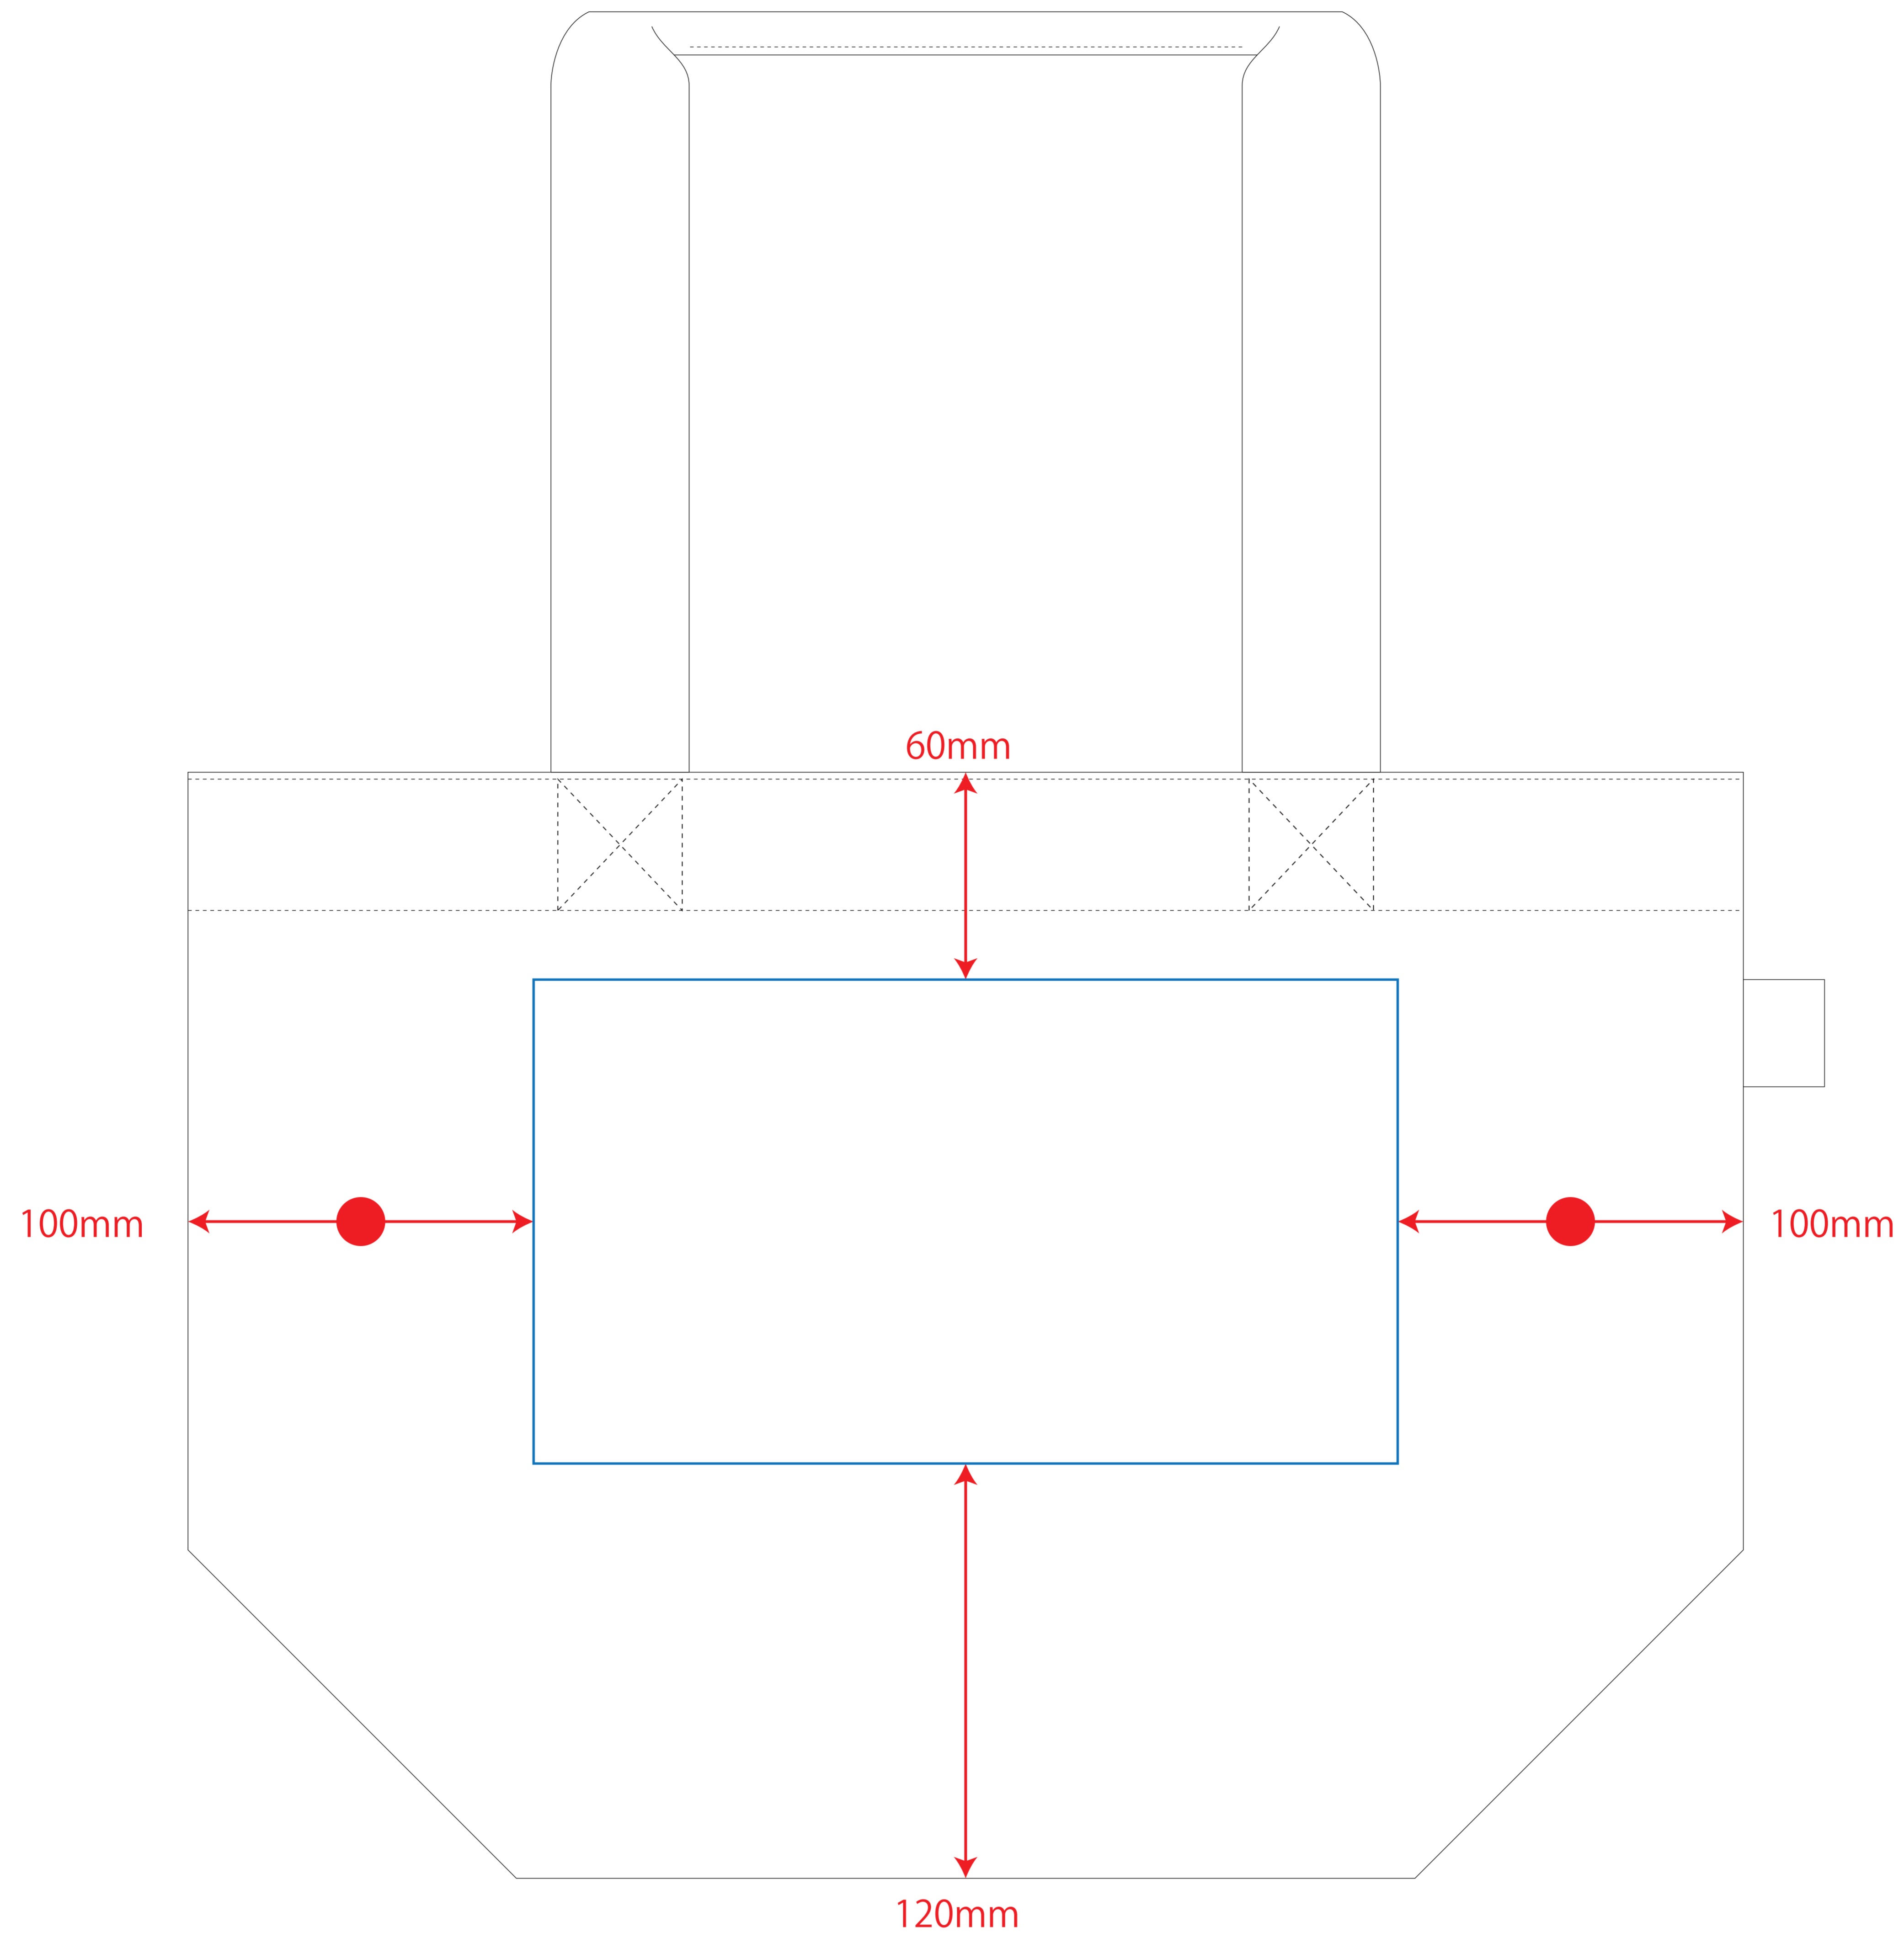

デザインスペース：W250×H140 (mm)
■シルク印刷 最大範囲：W250×H140 (mm)
■インクジェット印刷 最大範囲：W250×H140 (mm)

 ...印刷領域 ※この領域を超えての印刷はできません。

デザイン指示