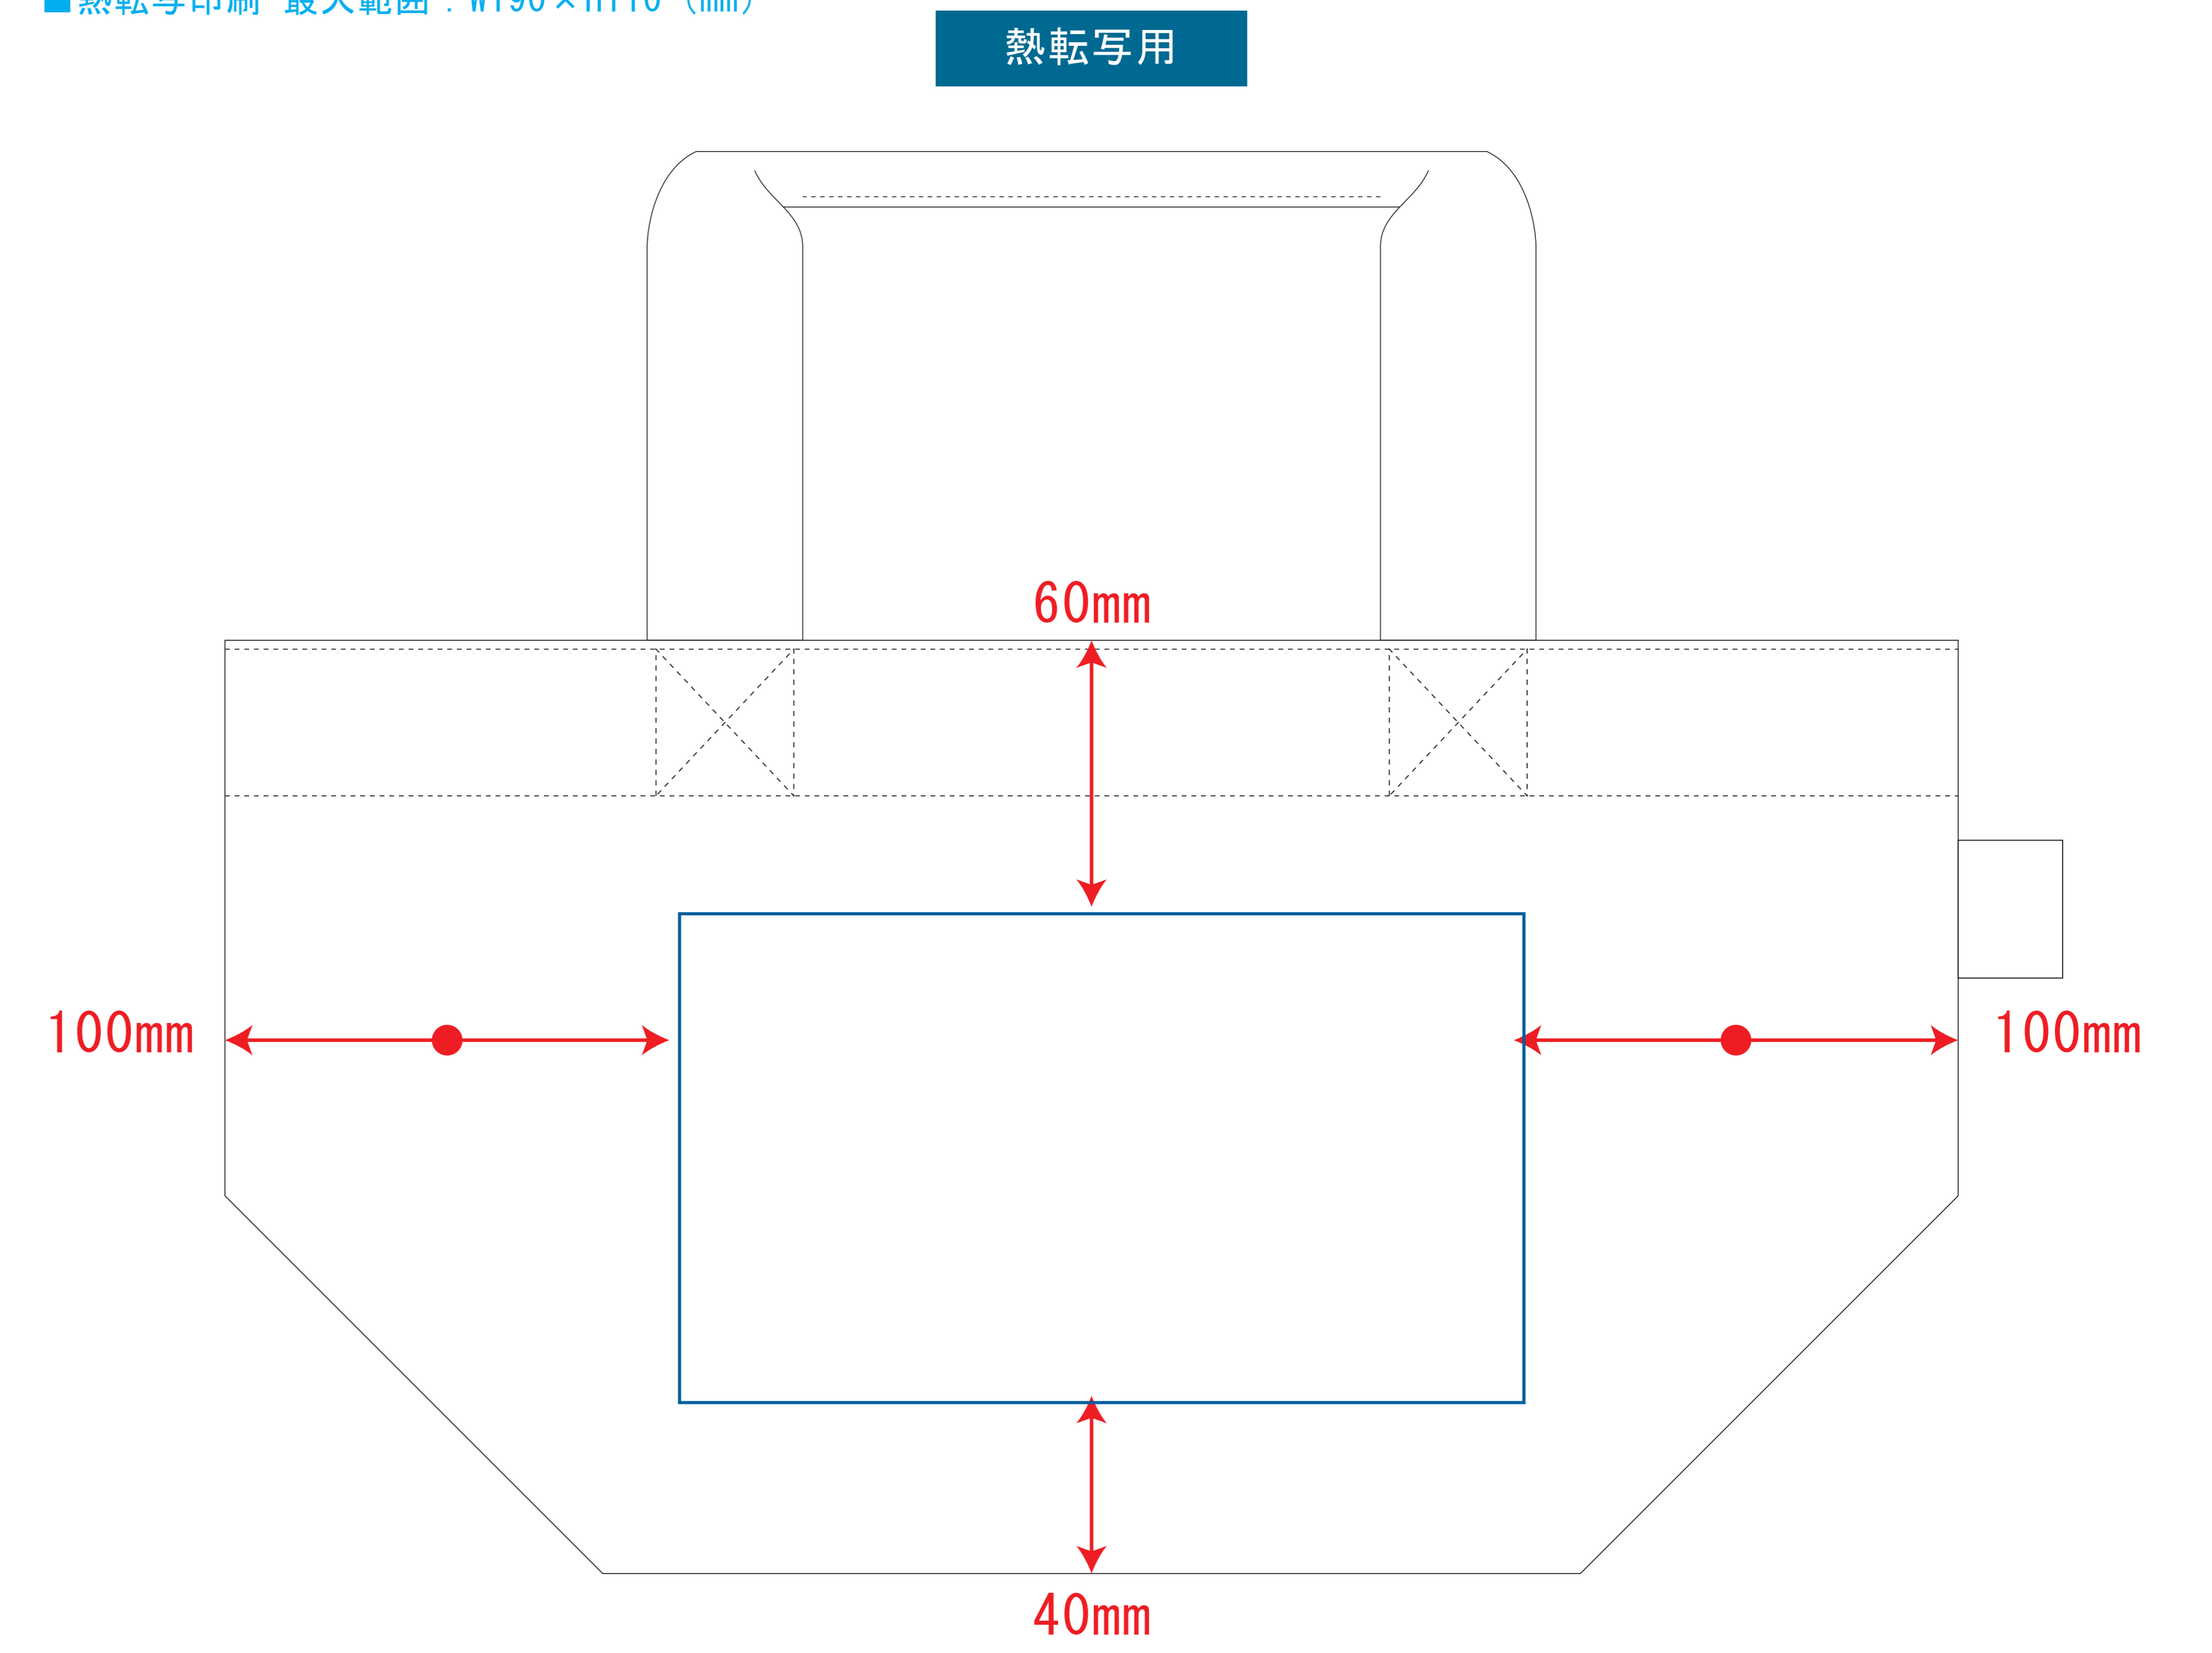

デザインスペース : W250×H110 (mm)

■シルク印刷 最大範囲 : W250×H110 (mm)

デザインスペース : W190×H110 (mm)

■熱転写印刷 最大範囲 : W190×H110 (mm)

...印刷領域 ※この領域を超えての印刷はできません。

デザイン指示