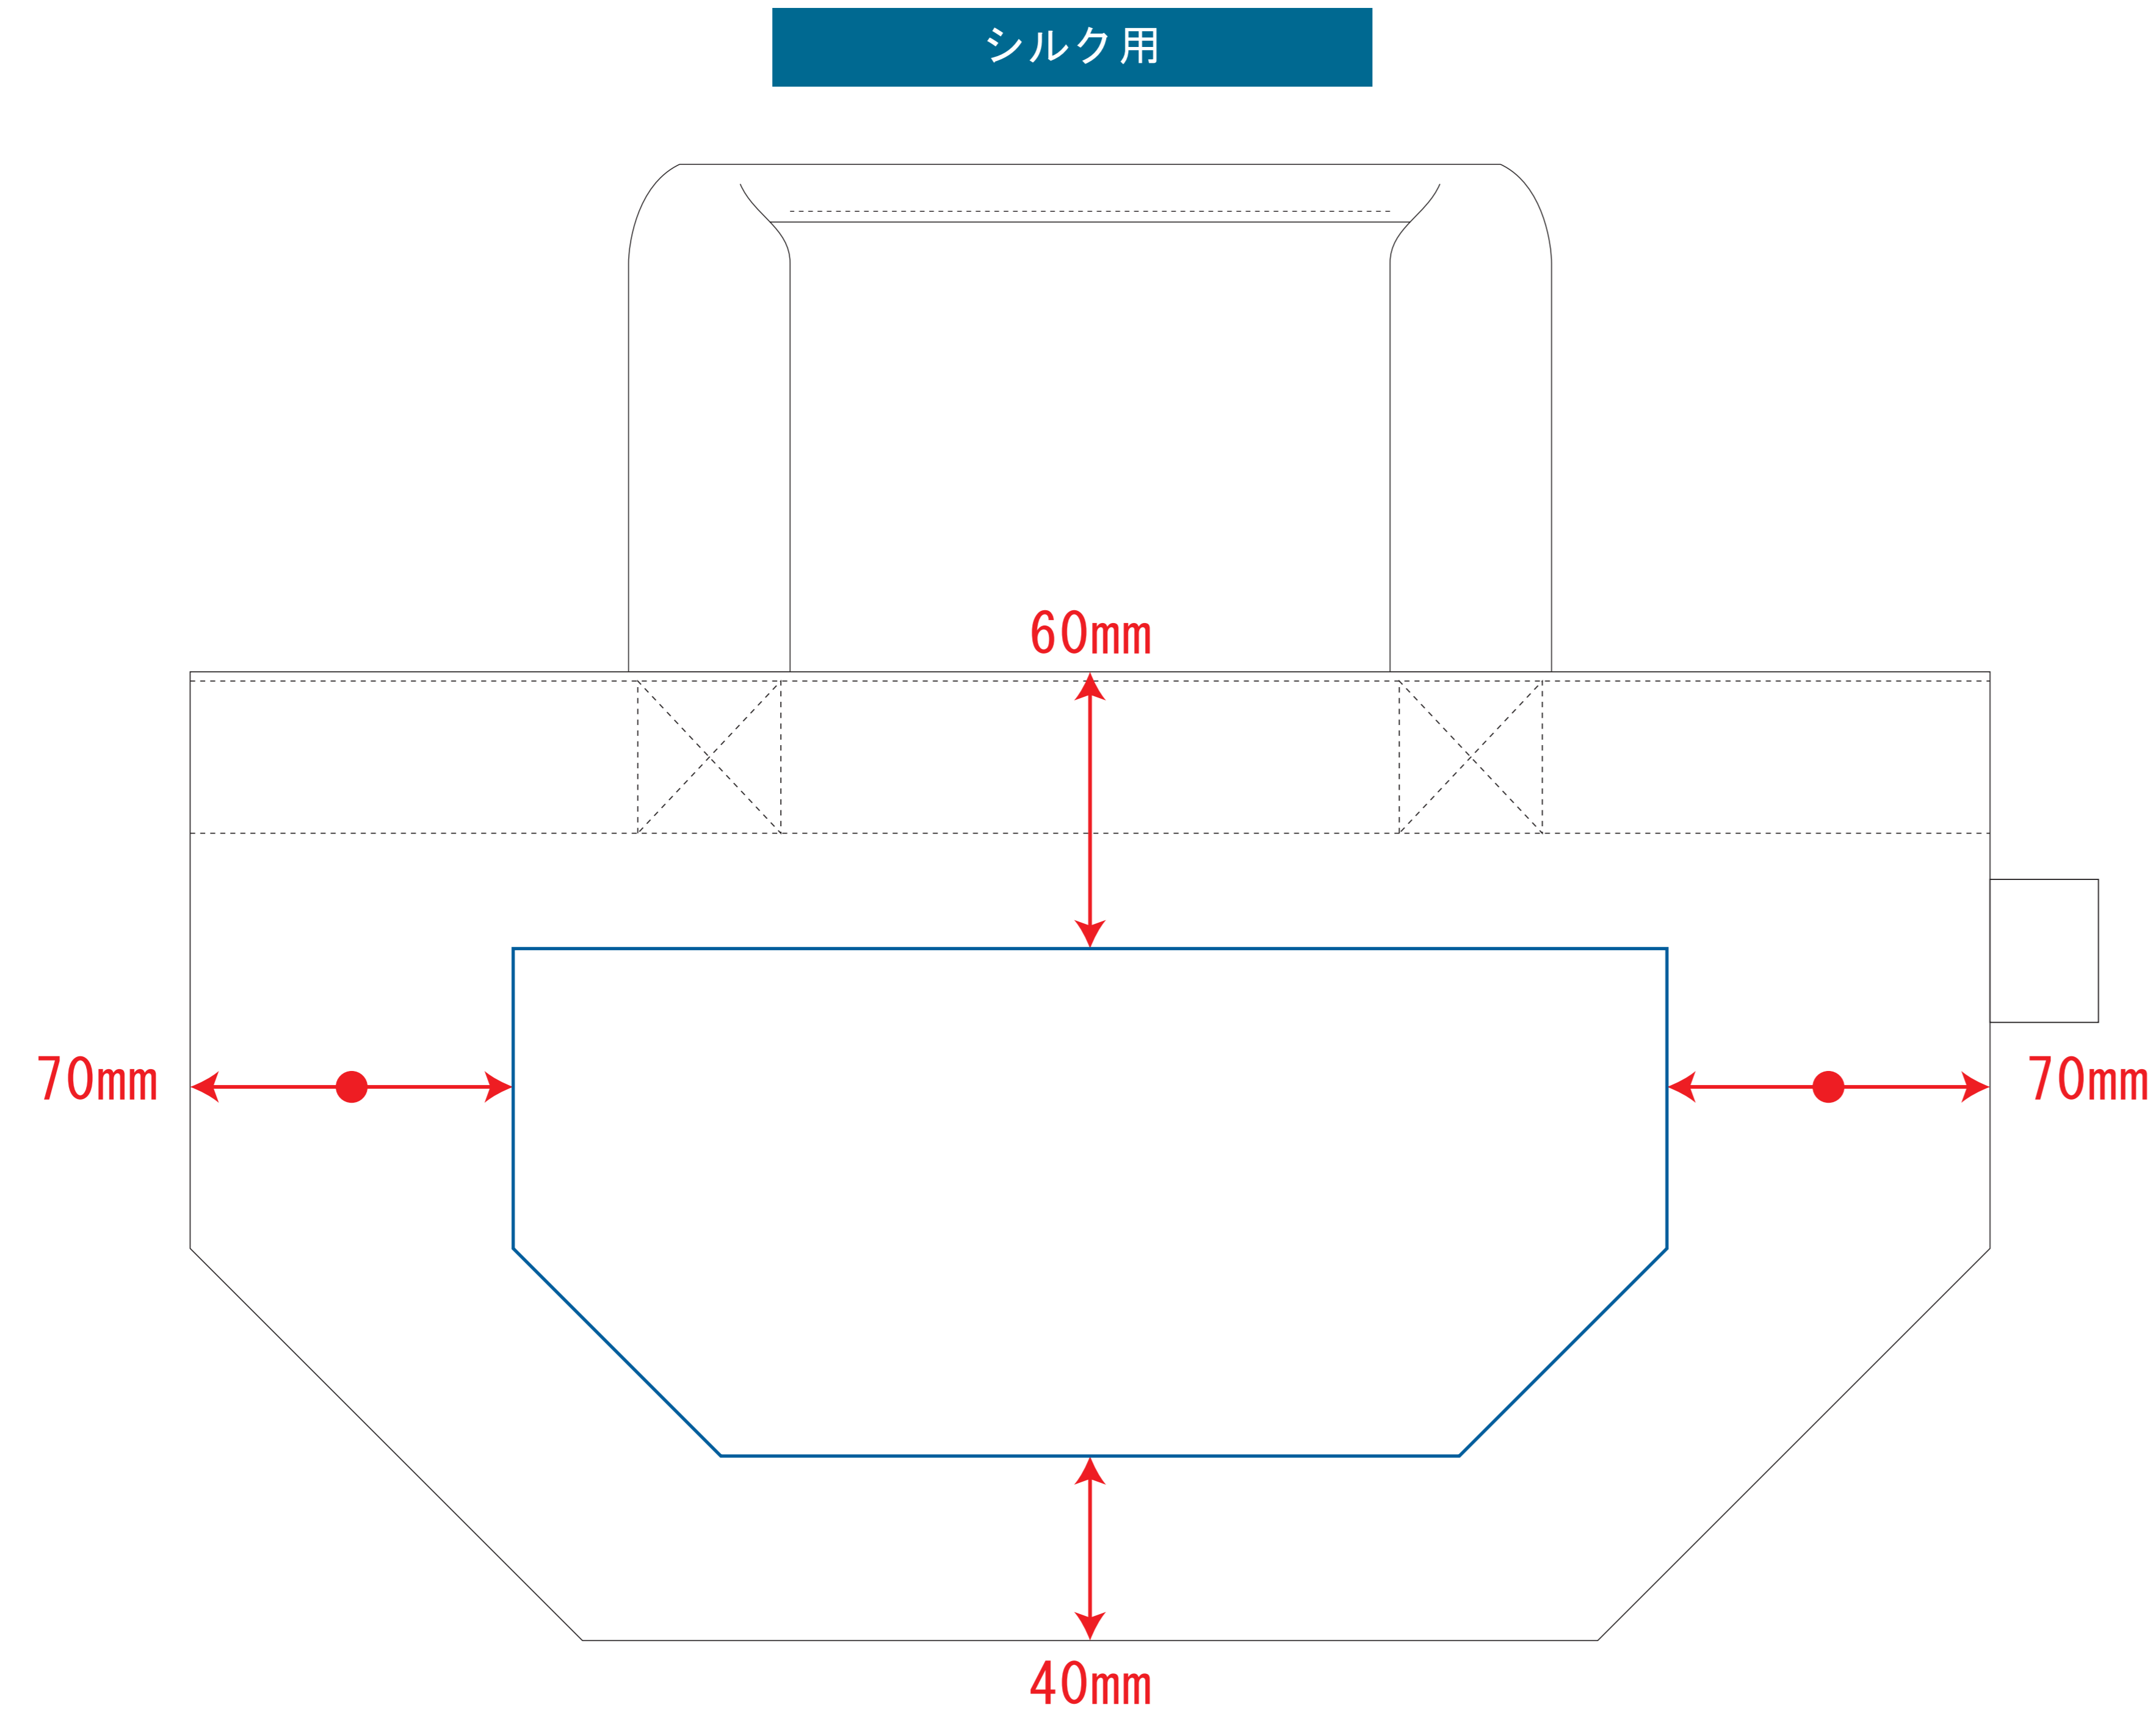

デザインスペース : W250×H110 (mm)

■シルク印刷 最大範囲 : W250×H110 (mm)

デザインスペース : W190×H110 (mm)

■熱転写印刷 最大範囲 : W190×H110 (mm)

...印刷領域 ※この領域を超えての印刷はできません。

デザイン指示