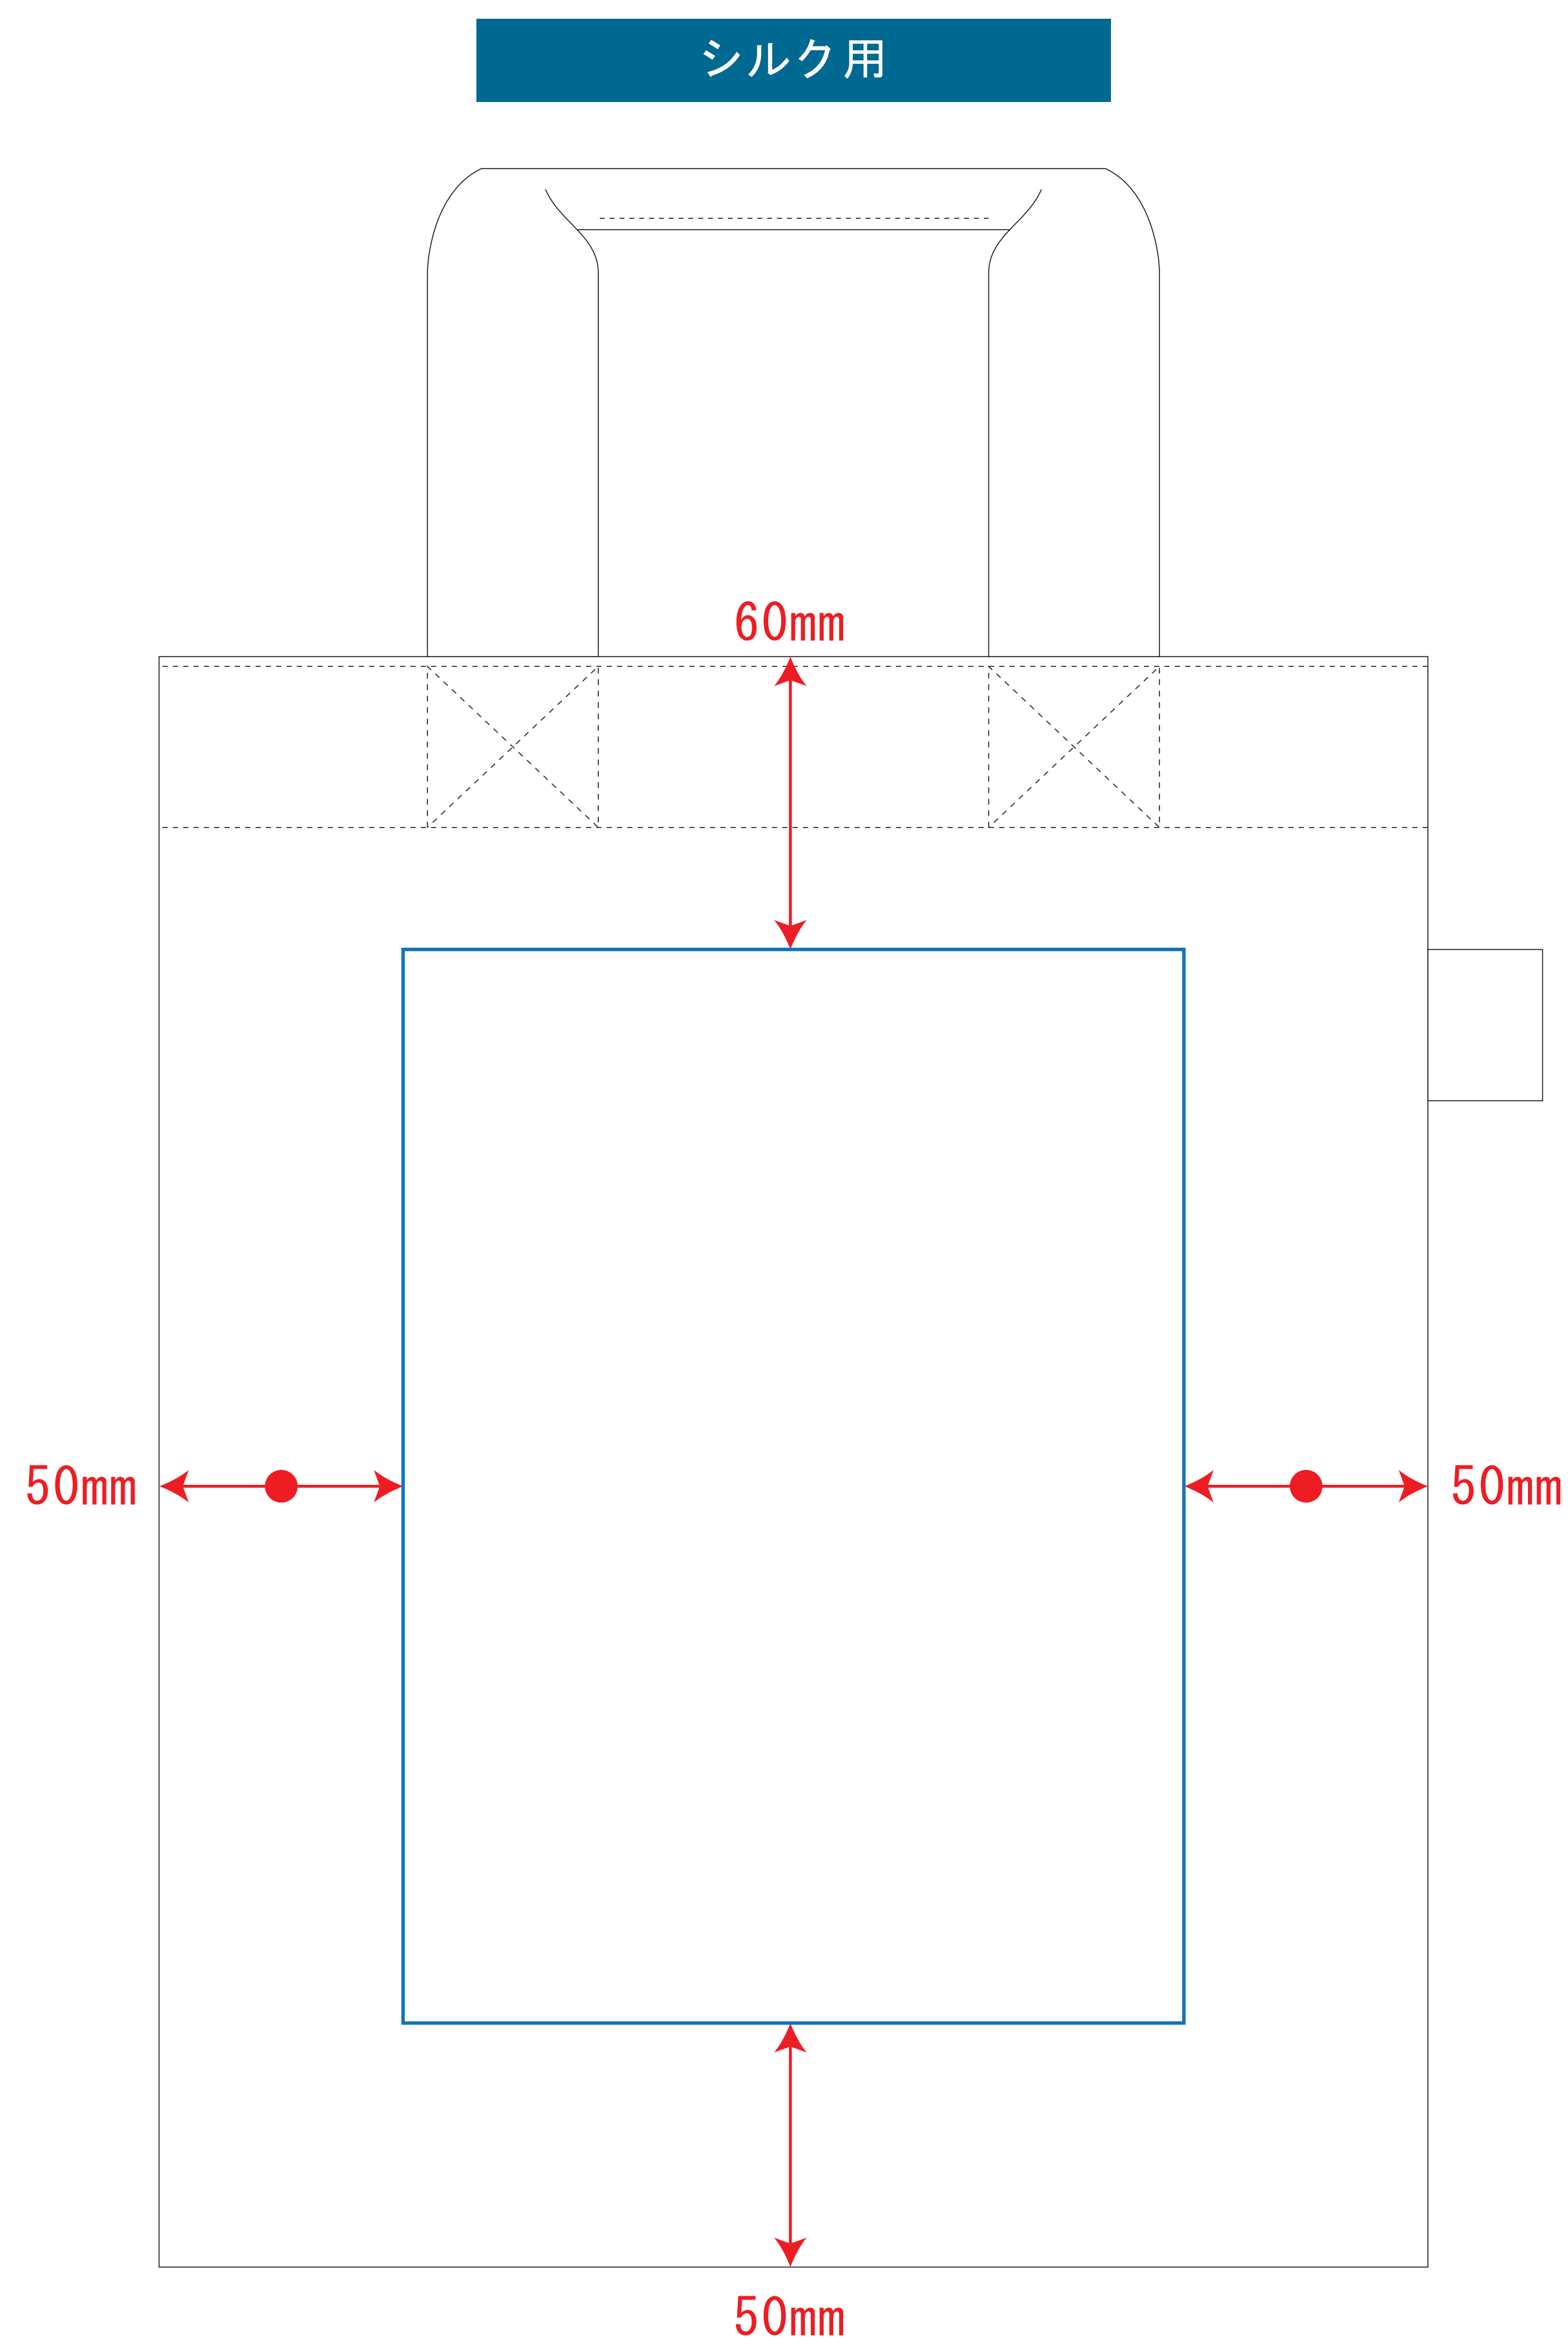

デザインスペース：W160×H220 (mm)
■シルク印刷 最大範囲：W160×H220 (mm)

デザインスペース：W200×H240 (mm)
■インクジェット印刷最大範囲：W200×H240 (mm)

印刷領域 ※この領域を超えての印刷はできません。

デザイン指示