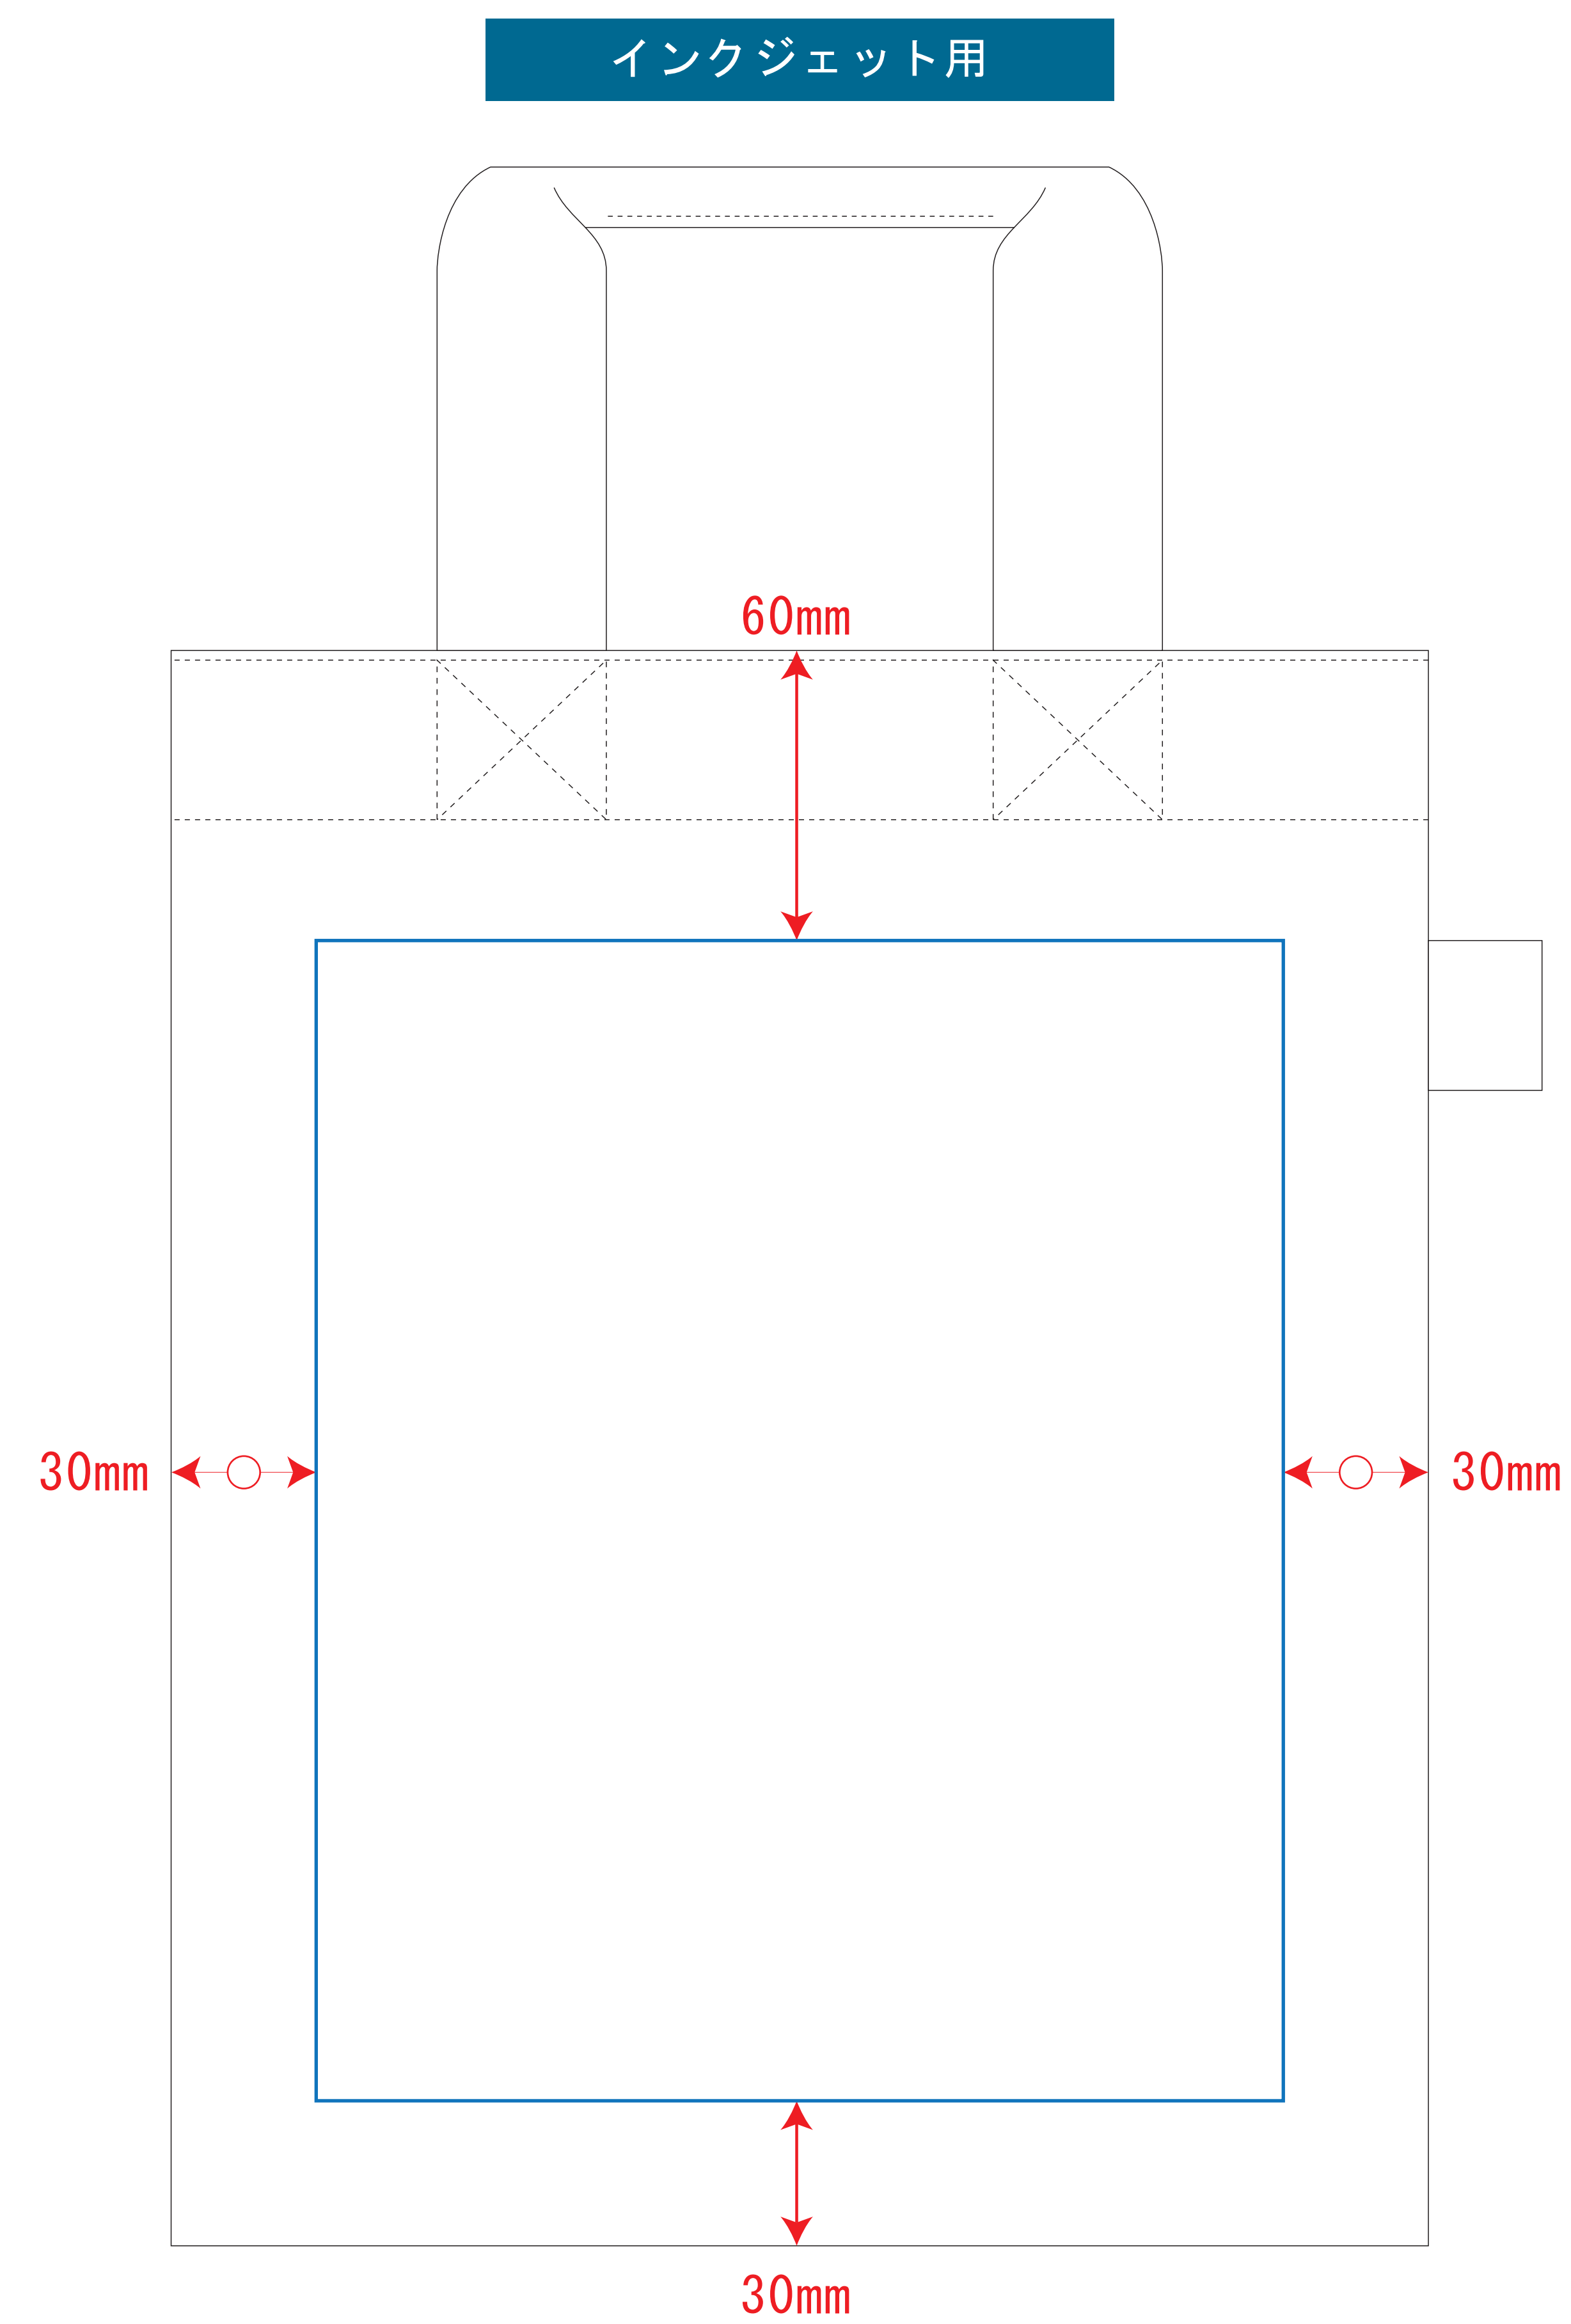

デザインスペース：W160×H220 (mm)
■シルク印刷 最大範囲：W160×H220 (mm)

デザインスペース：W200×H240 (mm)
■インクジェット印刷最大範囲：W200×H240 (mm)

印刷領域 ※この領域を超えての印刷はできません。

デザイン指示