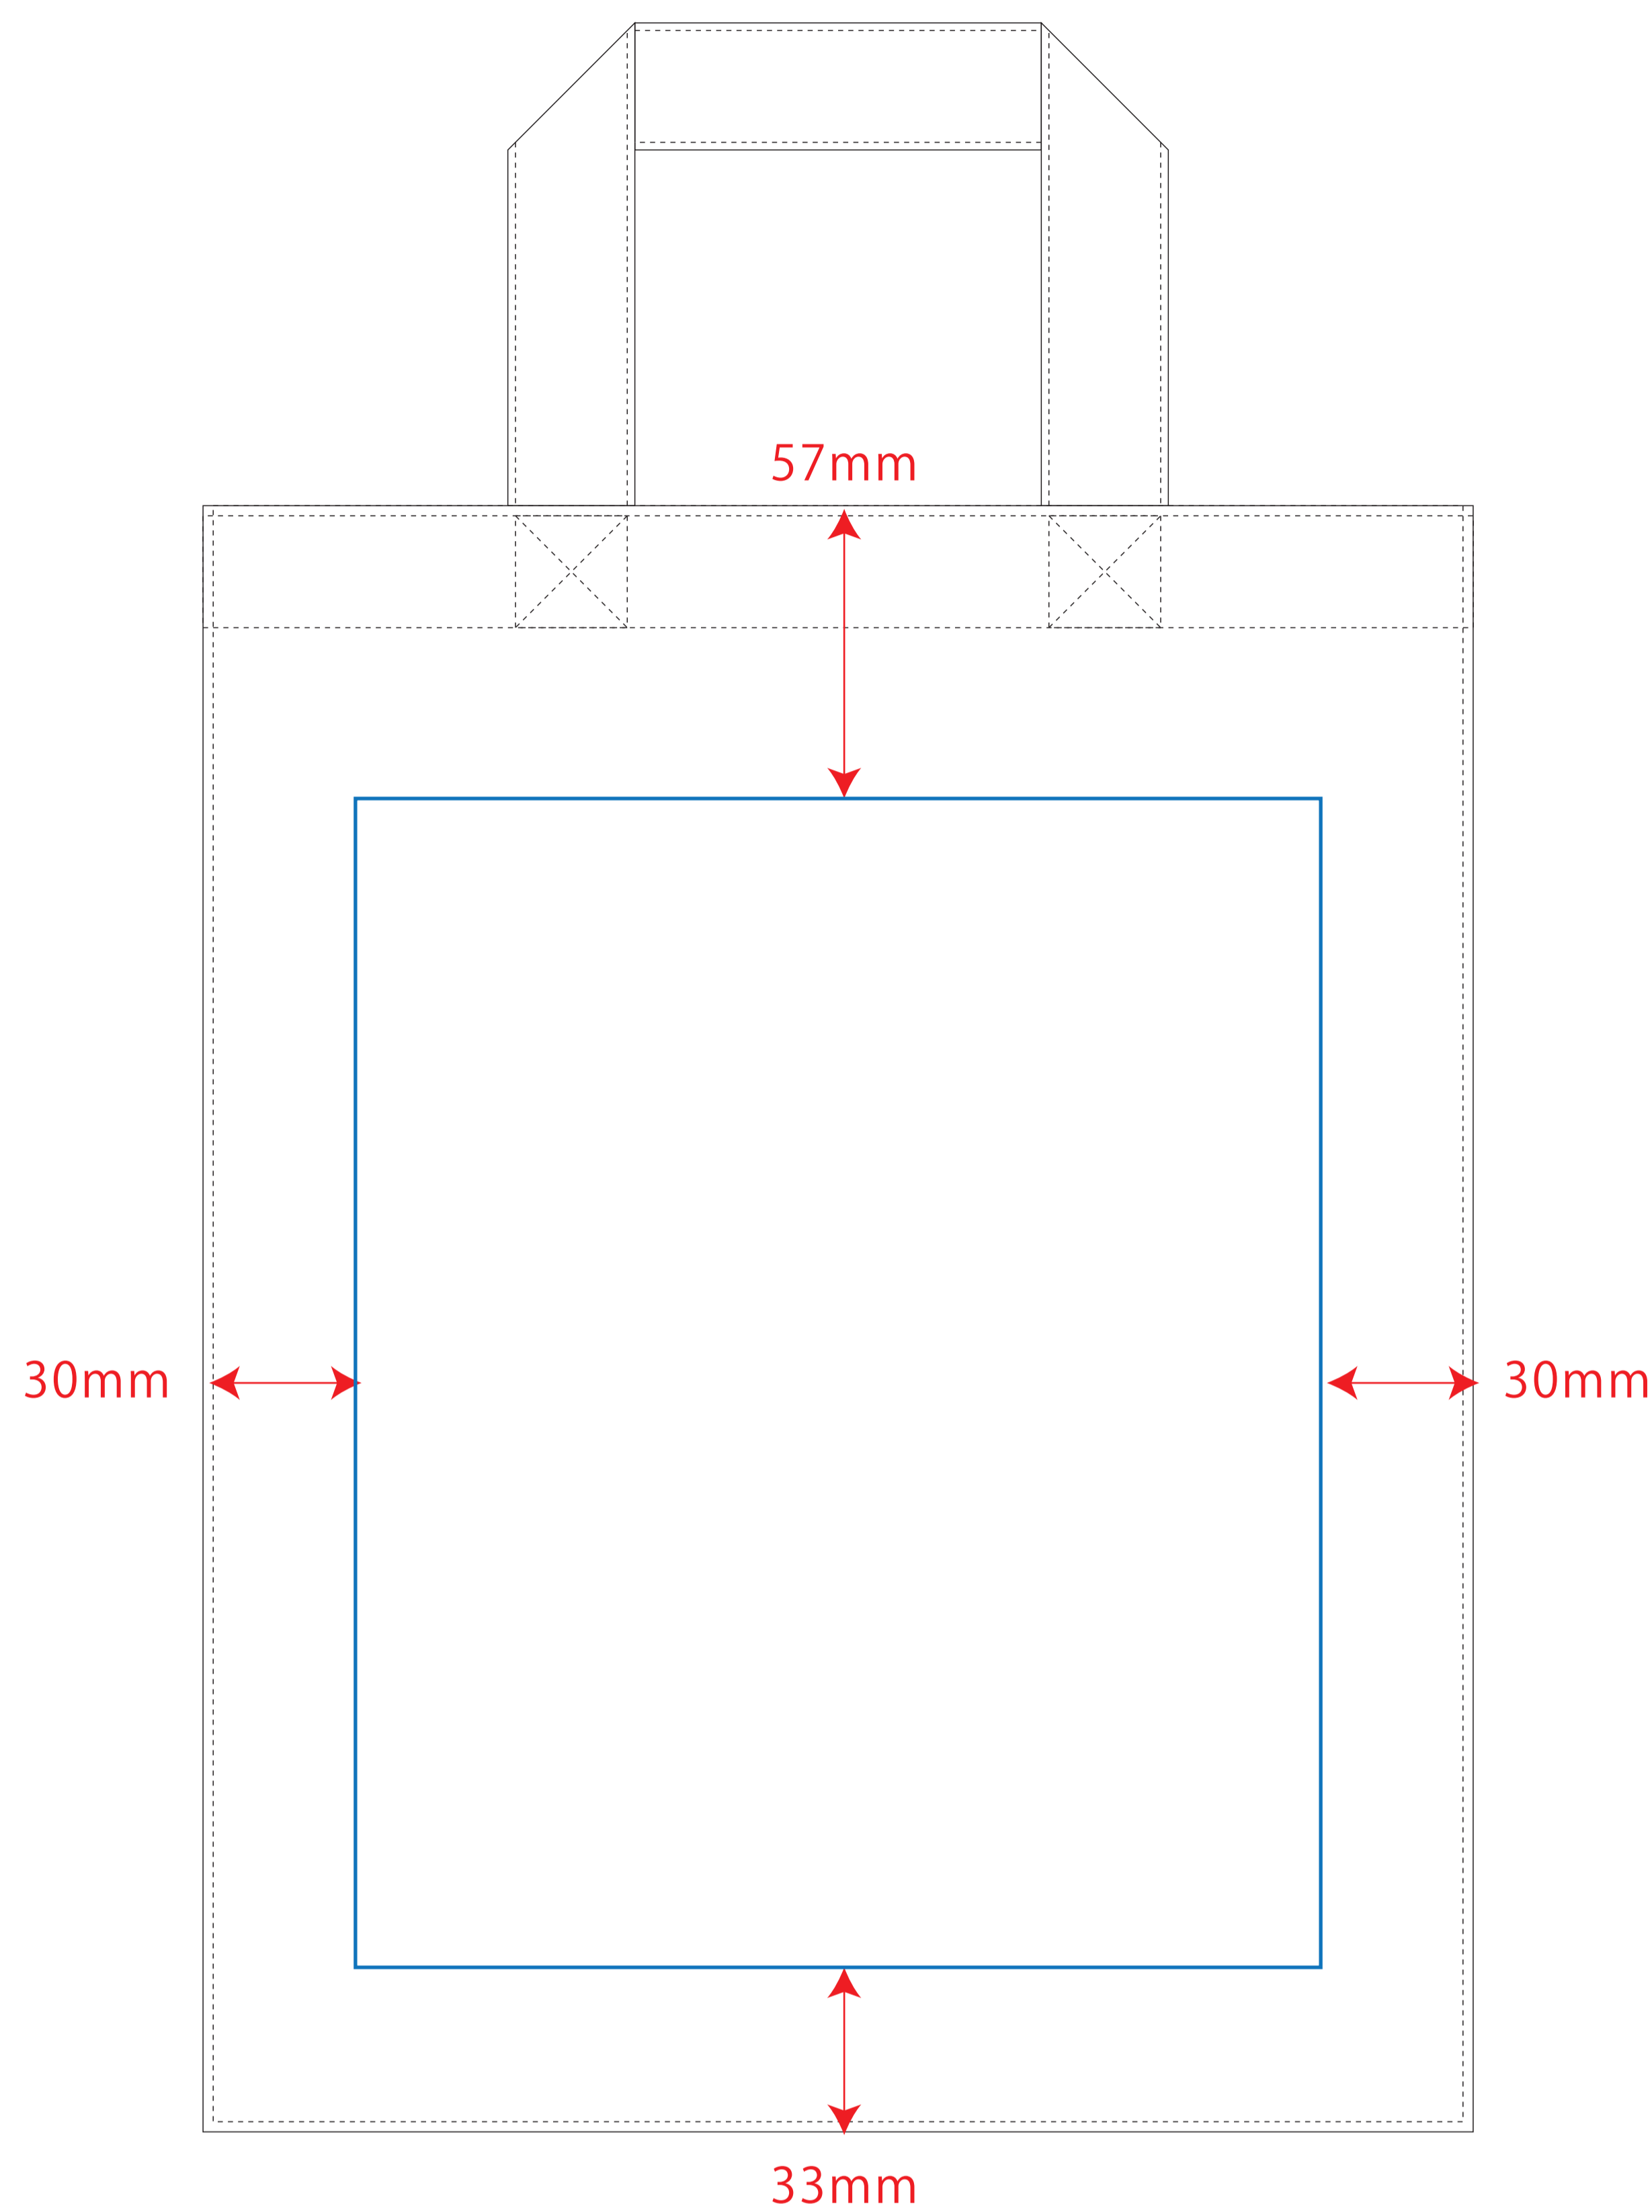

デザインスペース：W190×H230 (mm)

■シルク印刷 最大範囲：W190×H230 (mm)

■熱転写印刷 最大範囲：W190×H230 (mm)

 ...印刷領域 ※この領域を超えての印刷はできません。

デザイン指示