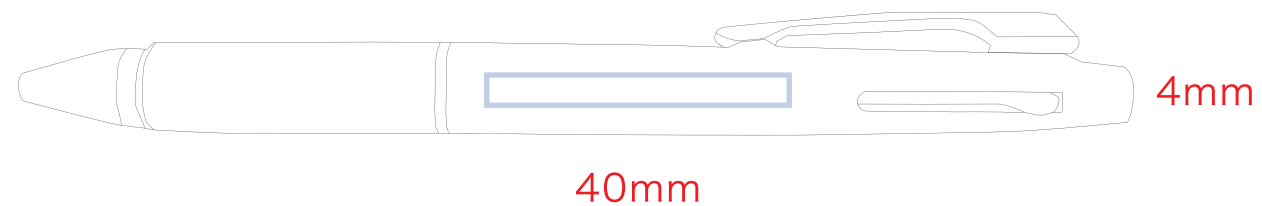

ジェットストリーム 3C 05 デザインテンプレート

デザインスペース：W40×H4 (mm)

インクジェット印刷

 …印刷領域 ※この領域を超えての印刷はできません。