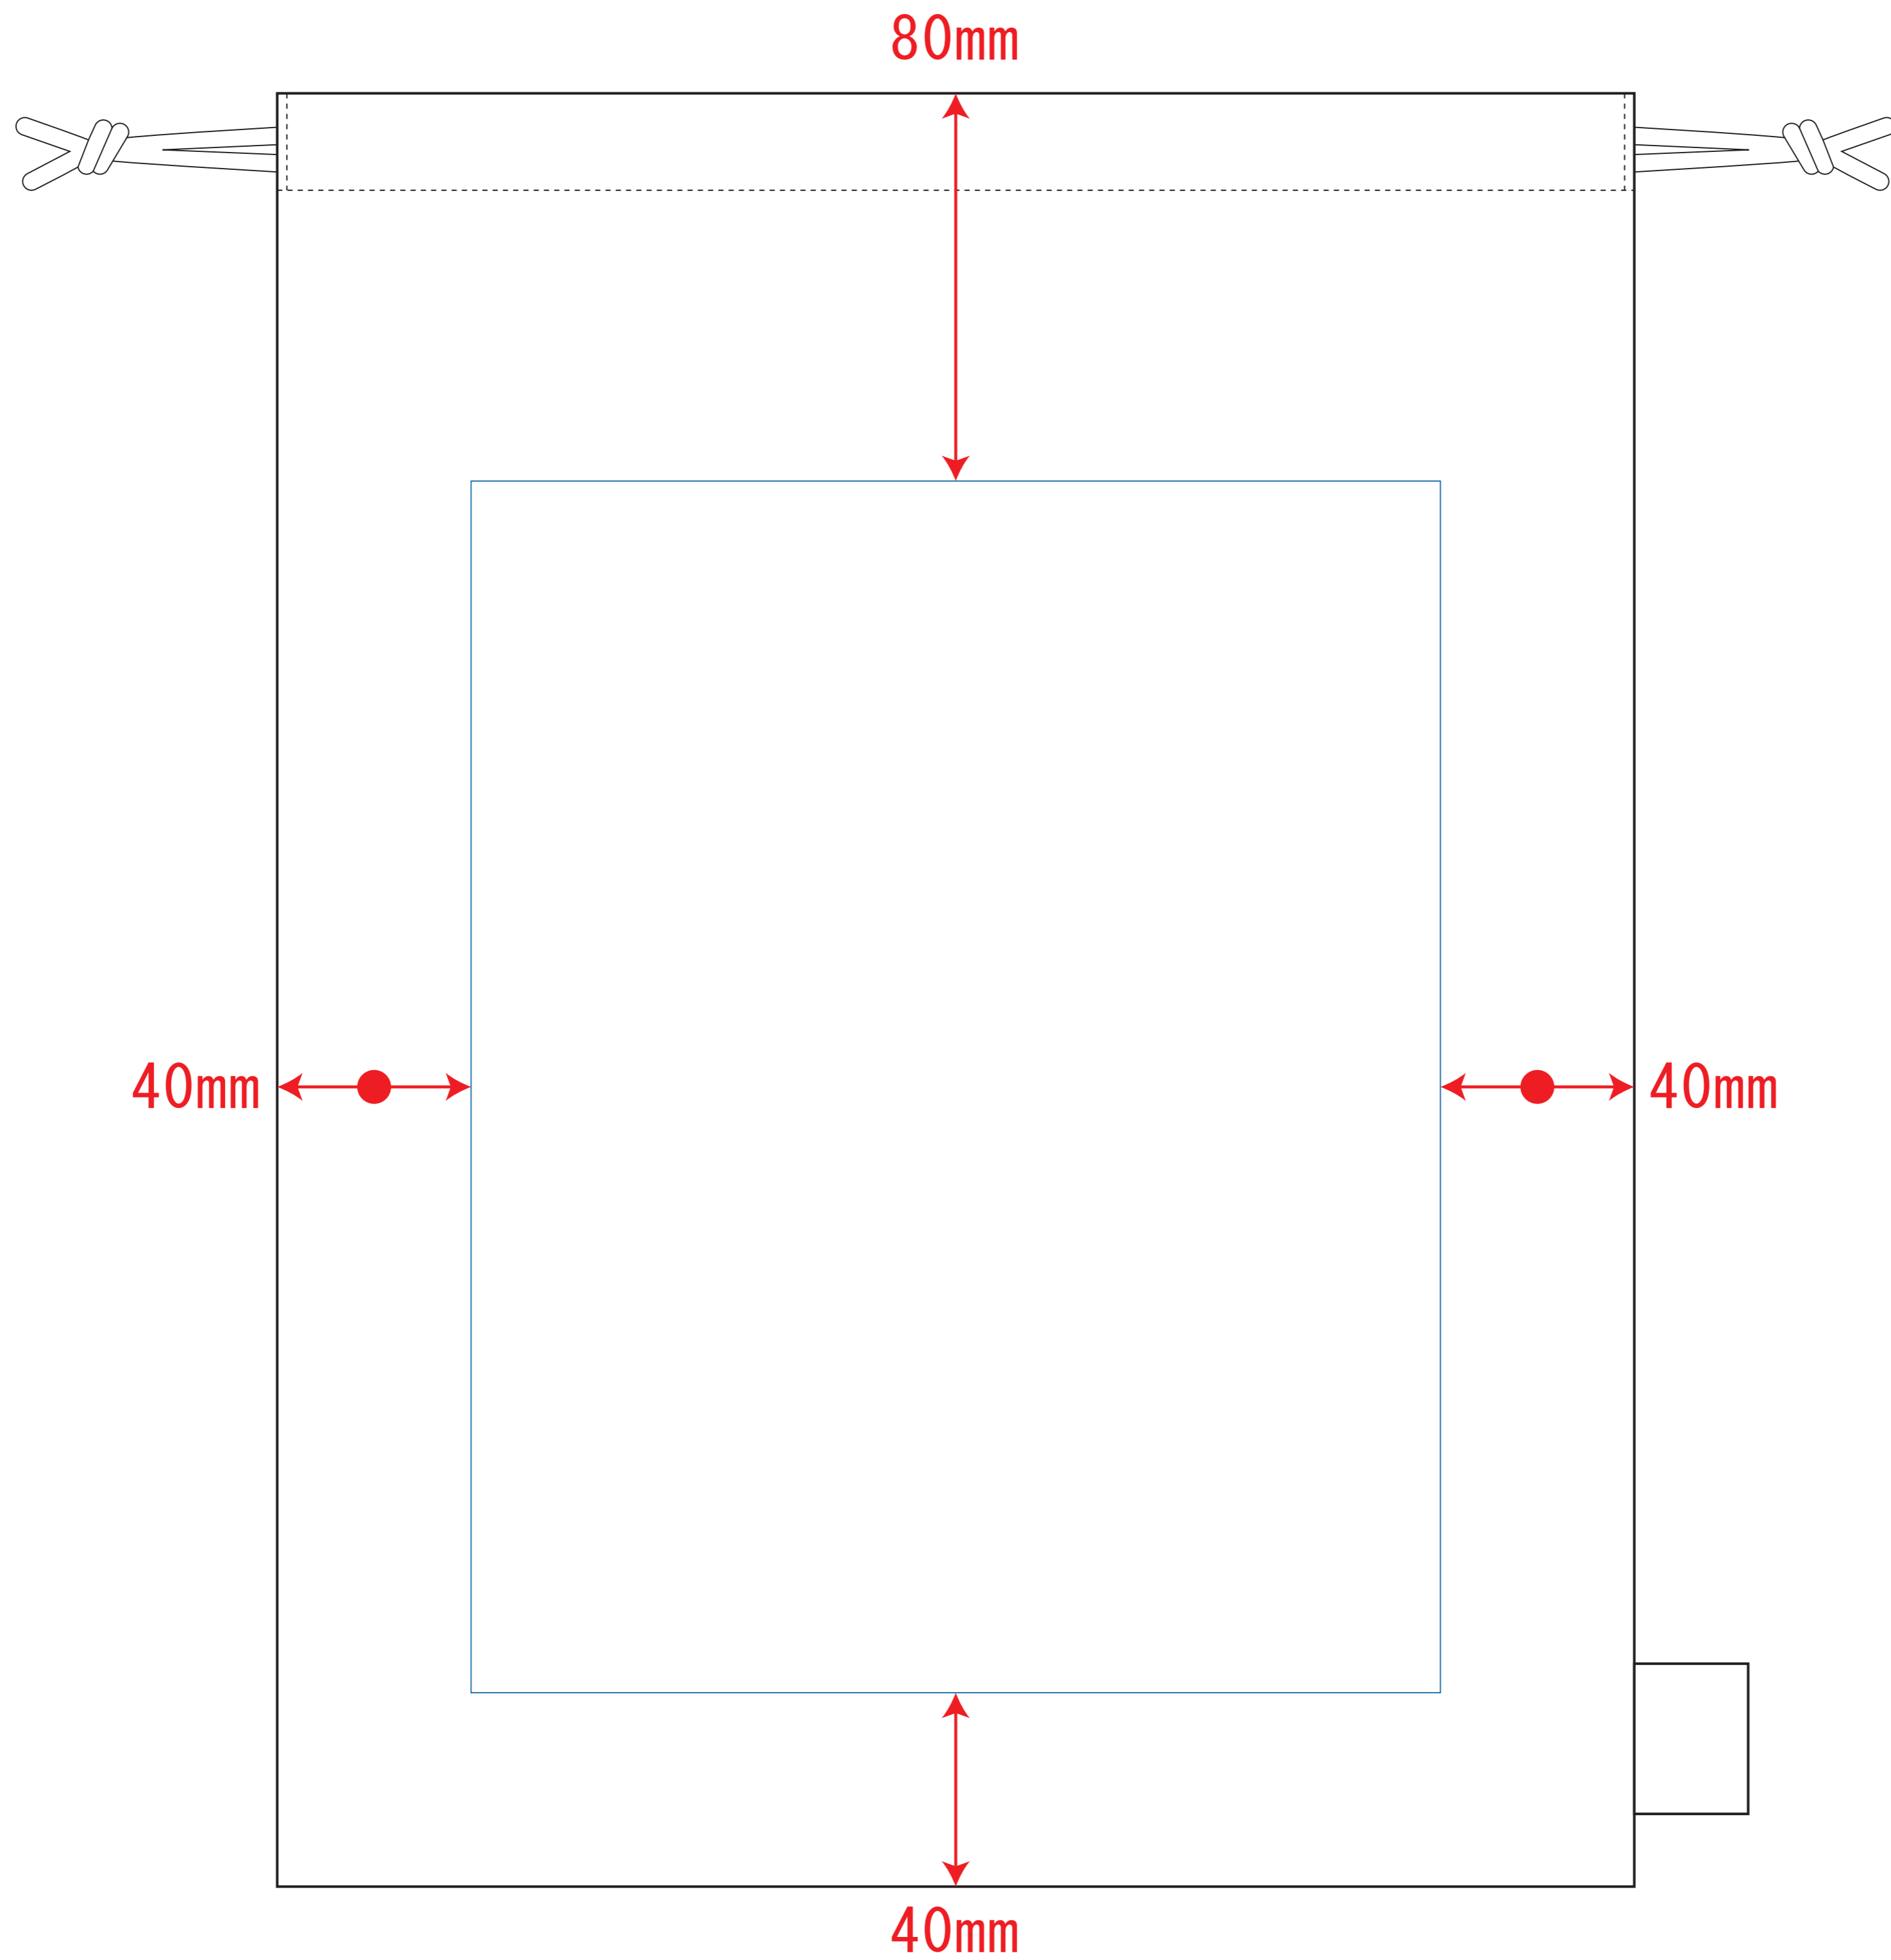

# フェアトレードコットン巾着 (L) デザインフォーマット

デザインスペース : W200×H250 (mm)

■シルク単色印刷 最大範囲 : W200×H250 (mm)

■熱転写フルカラー印刷 最大範囲 : W100×H100 (mm)

.....印刷領域 ※この領域を超えての印刷はできません。

デザイン指示