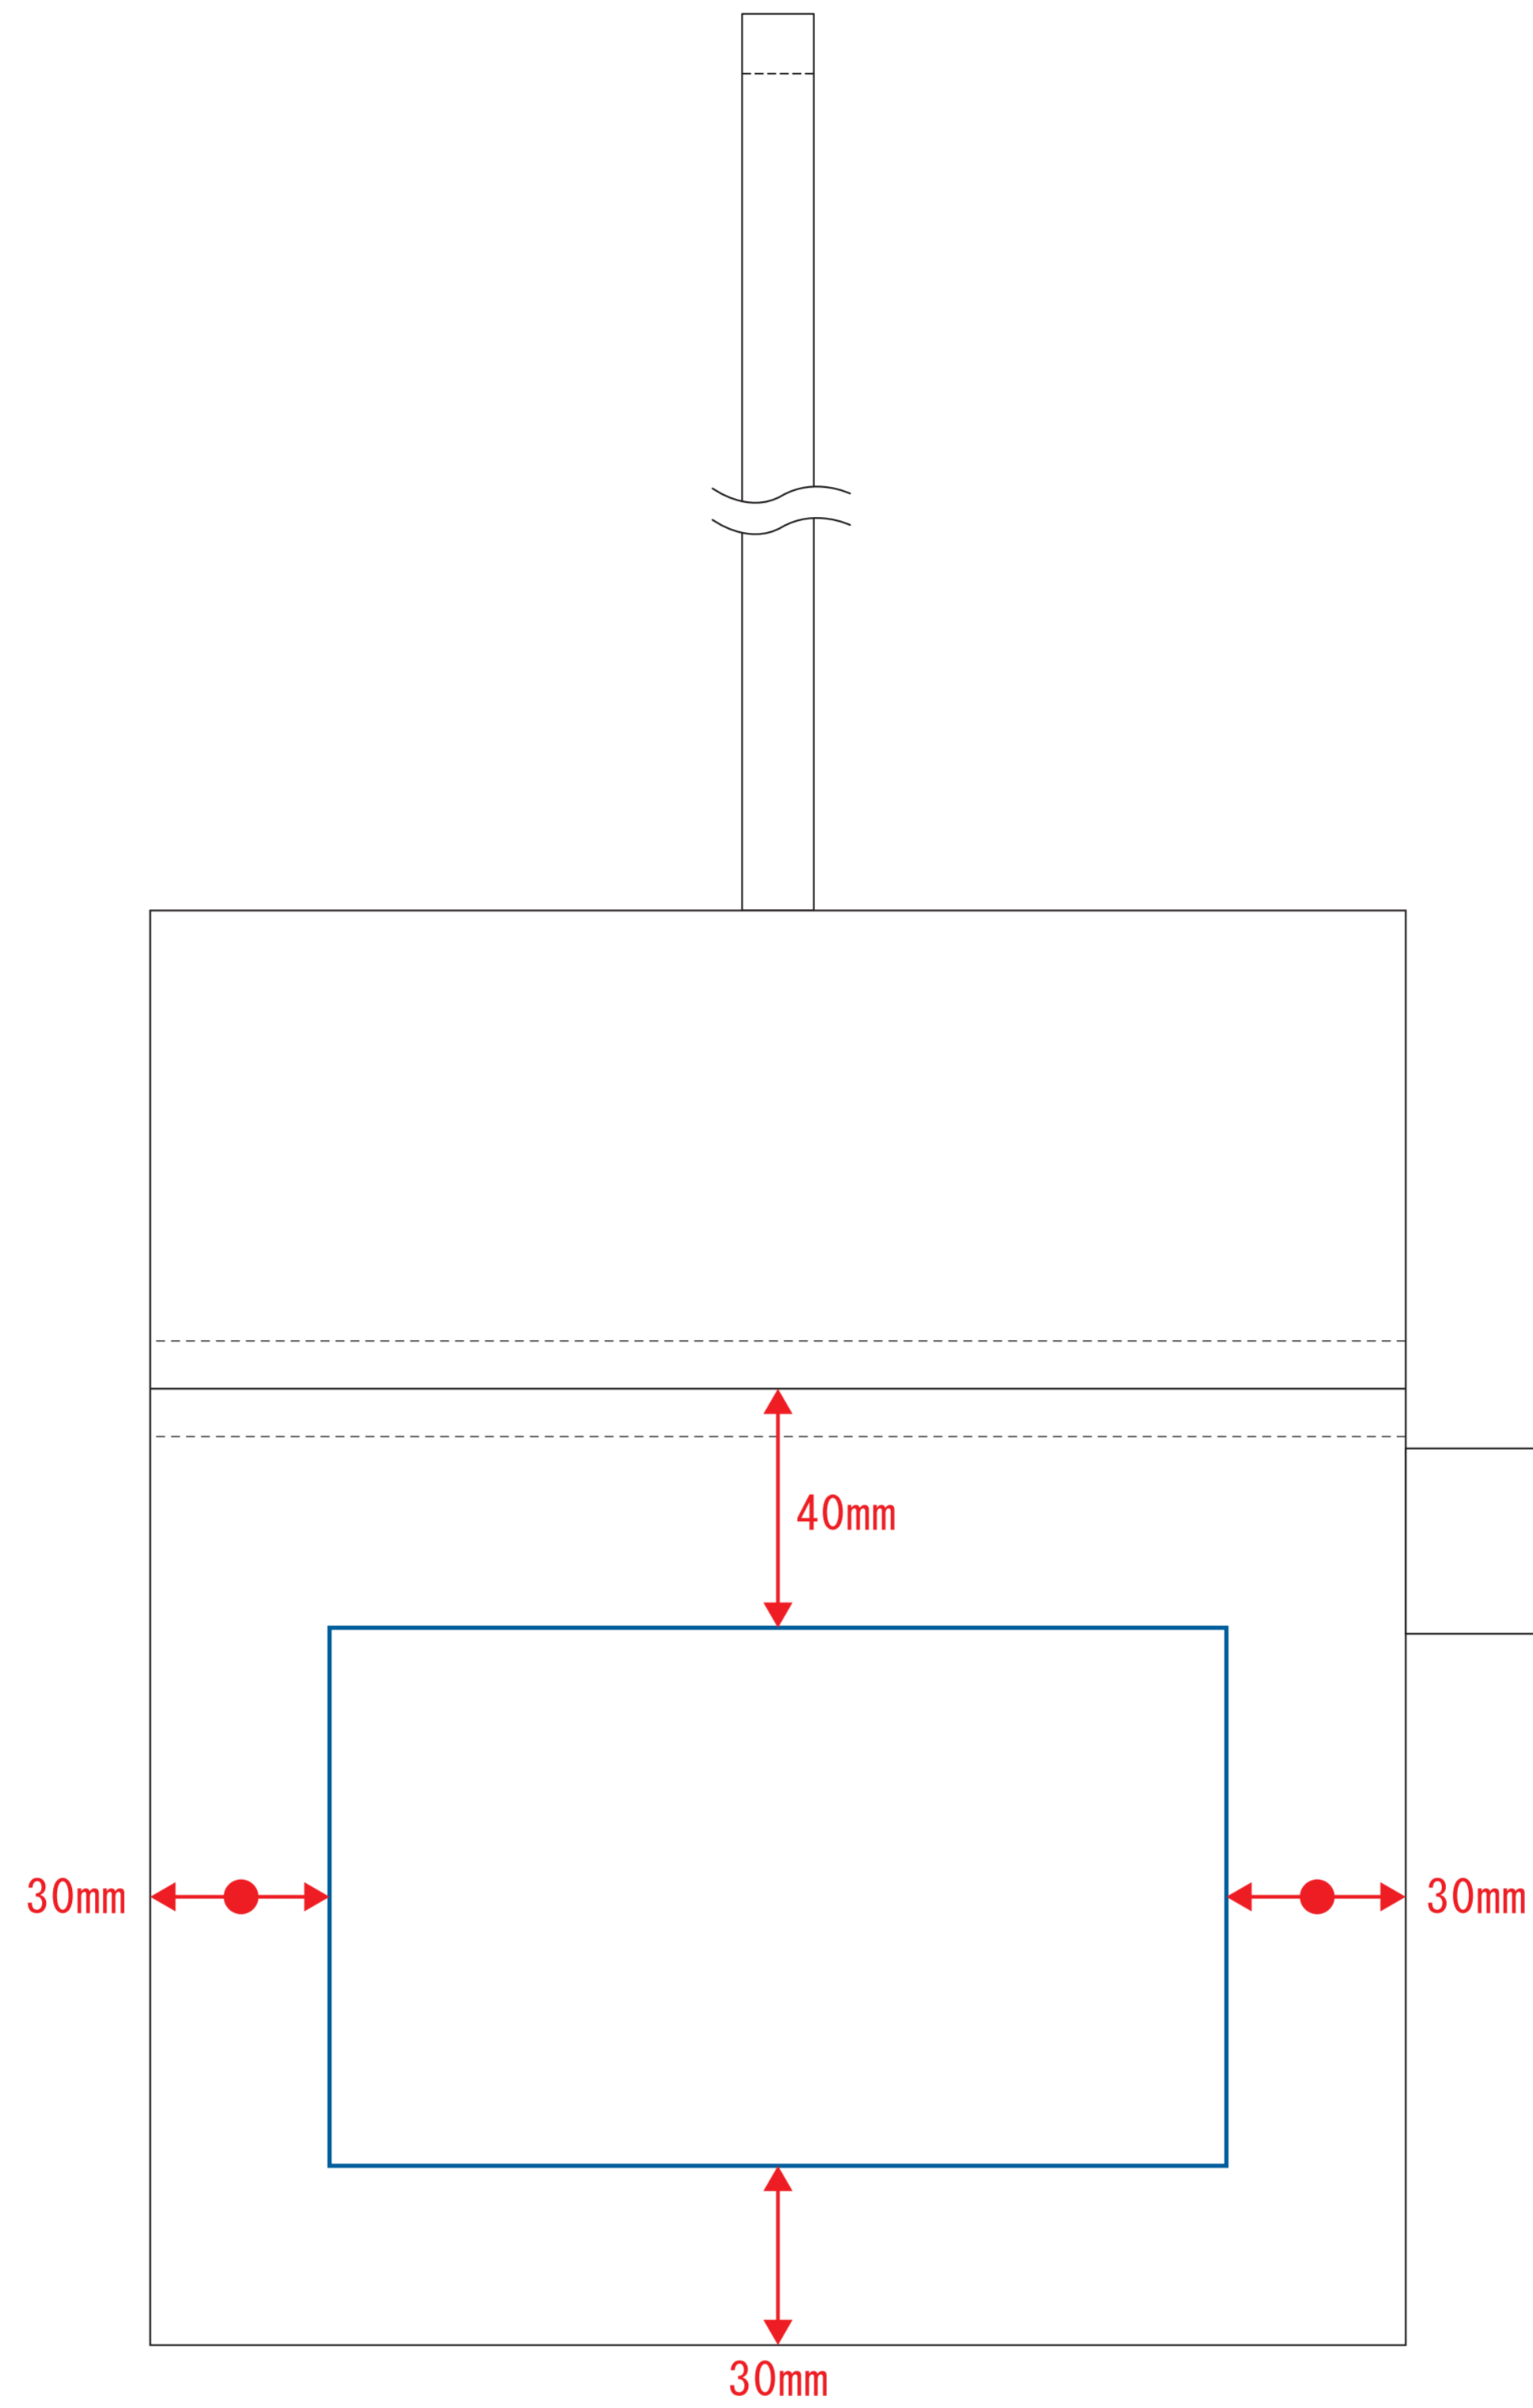

デザインスペース : W150×H90 (mm)

■シルク印刷 最大範囲 : W150×H90 (mm)

■熱転写フルカラー印刷 最大範囲 : W150×H90 (mm)

【内側】

 ...印刷領域 ※この領域を超えての印刷はできません。

デザイン指示