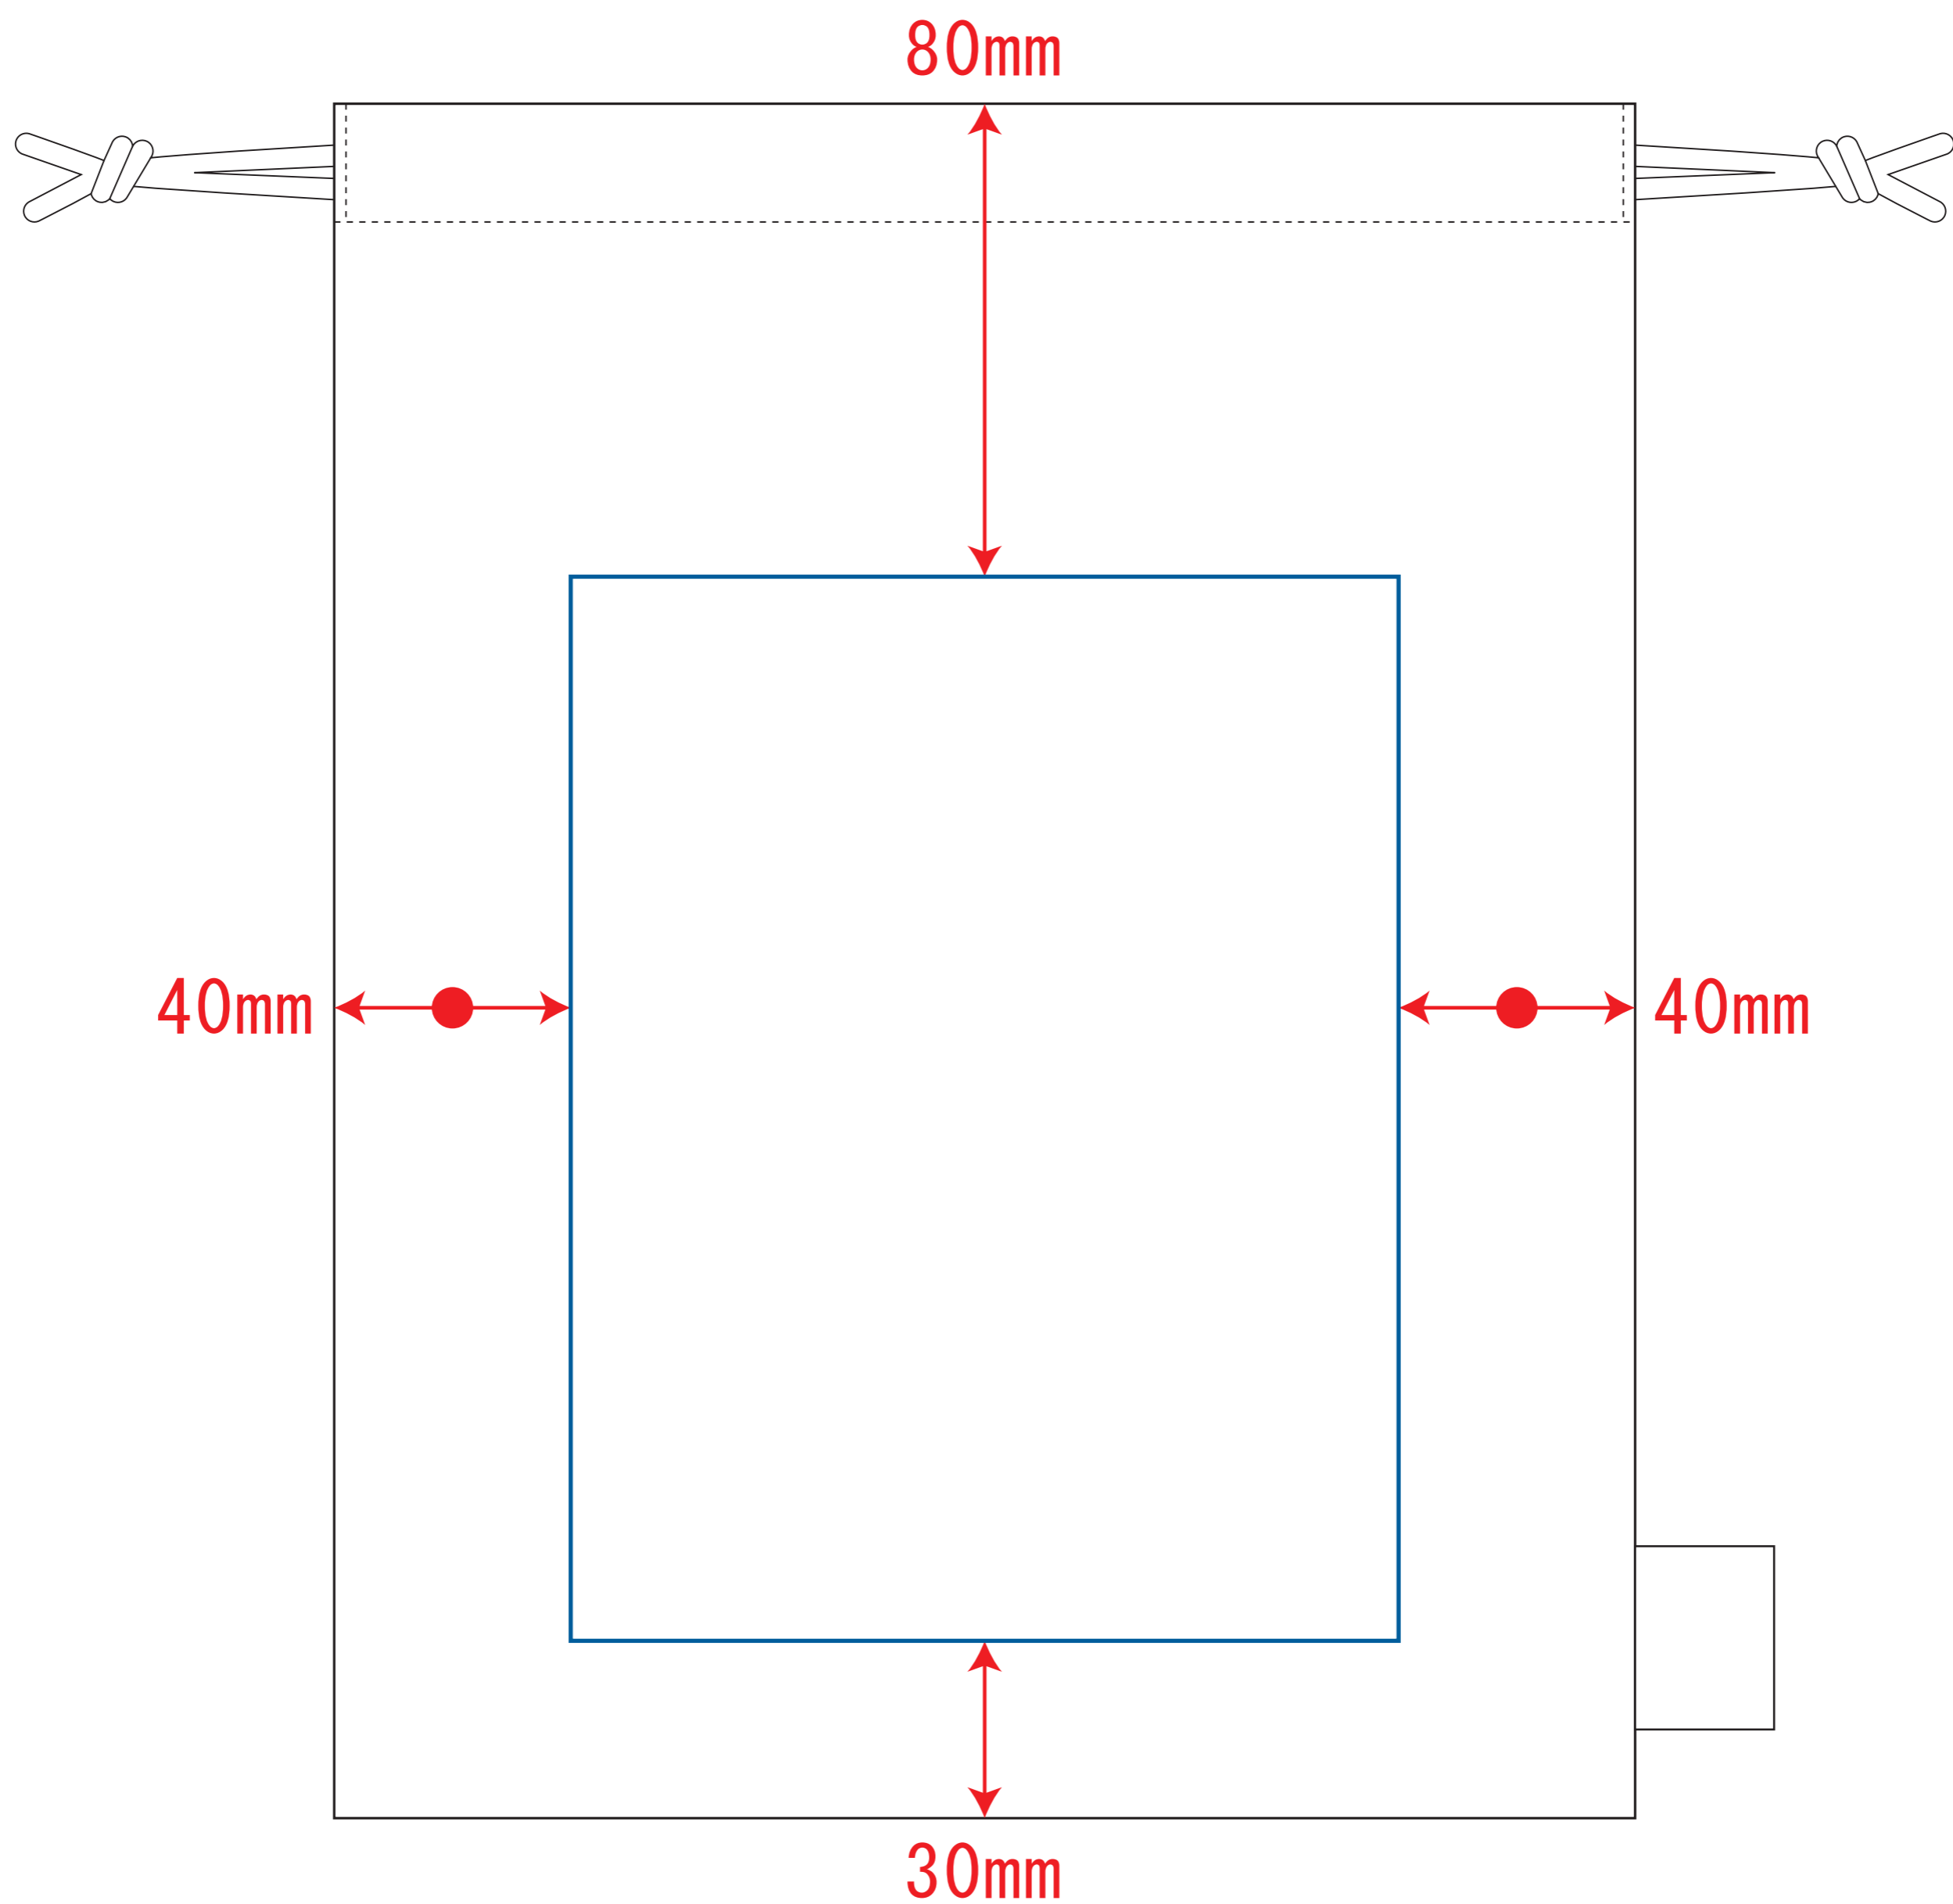

デザインスペース : W140 × H180 (mm)

■シルク単色印刷 最大範囲 : W140 × H180 (mm)

■熱転写フルカラー印刷 範囲 : W100 × H100 (mm)

 ...印刷領域 ※この領域を超えての印刷はできません。

デザイン指示