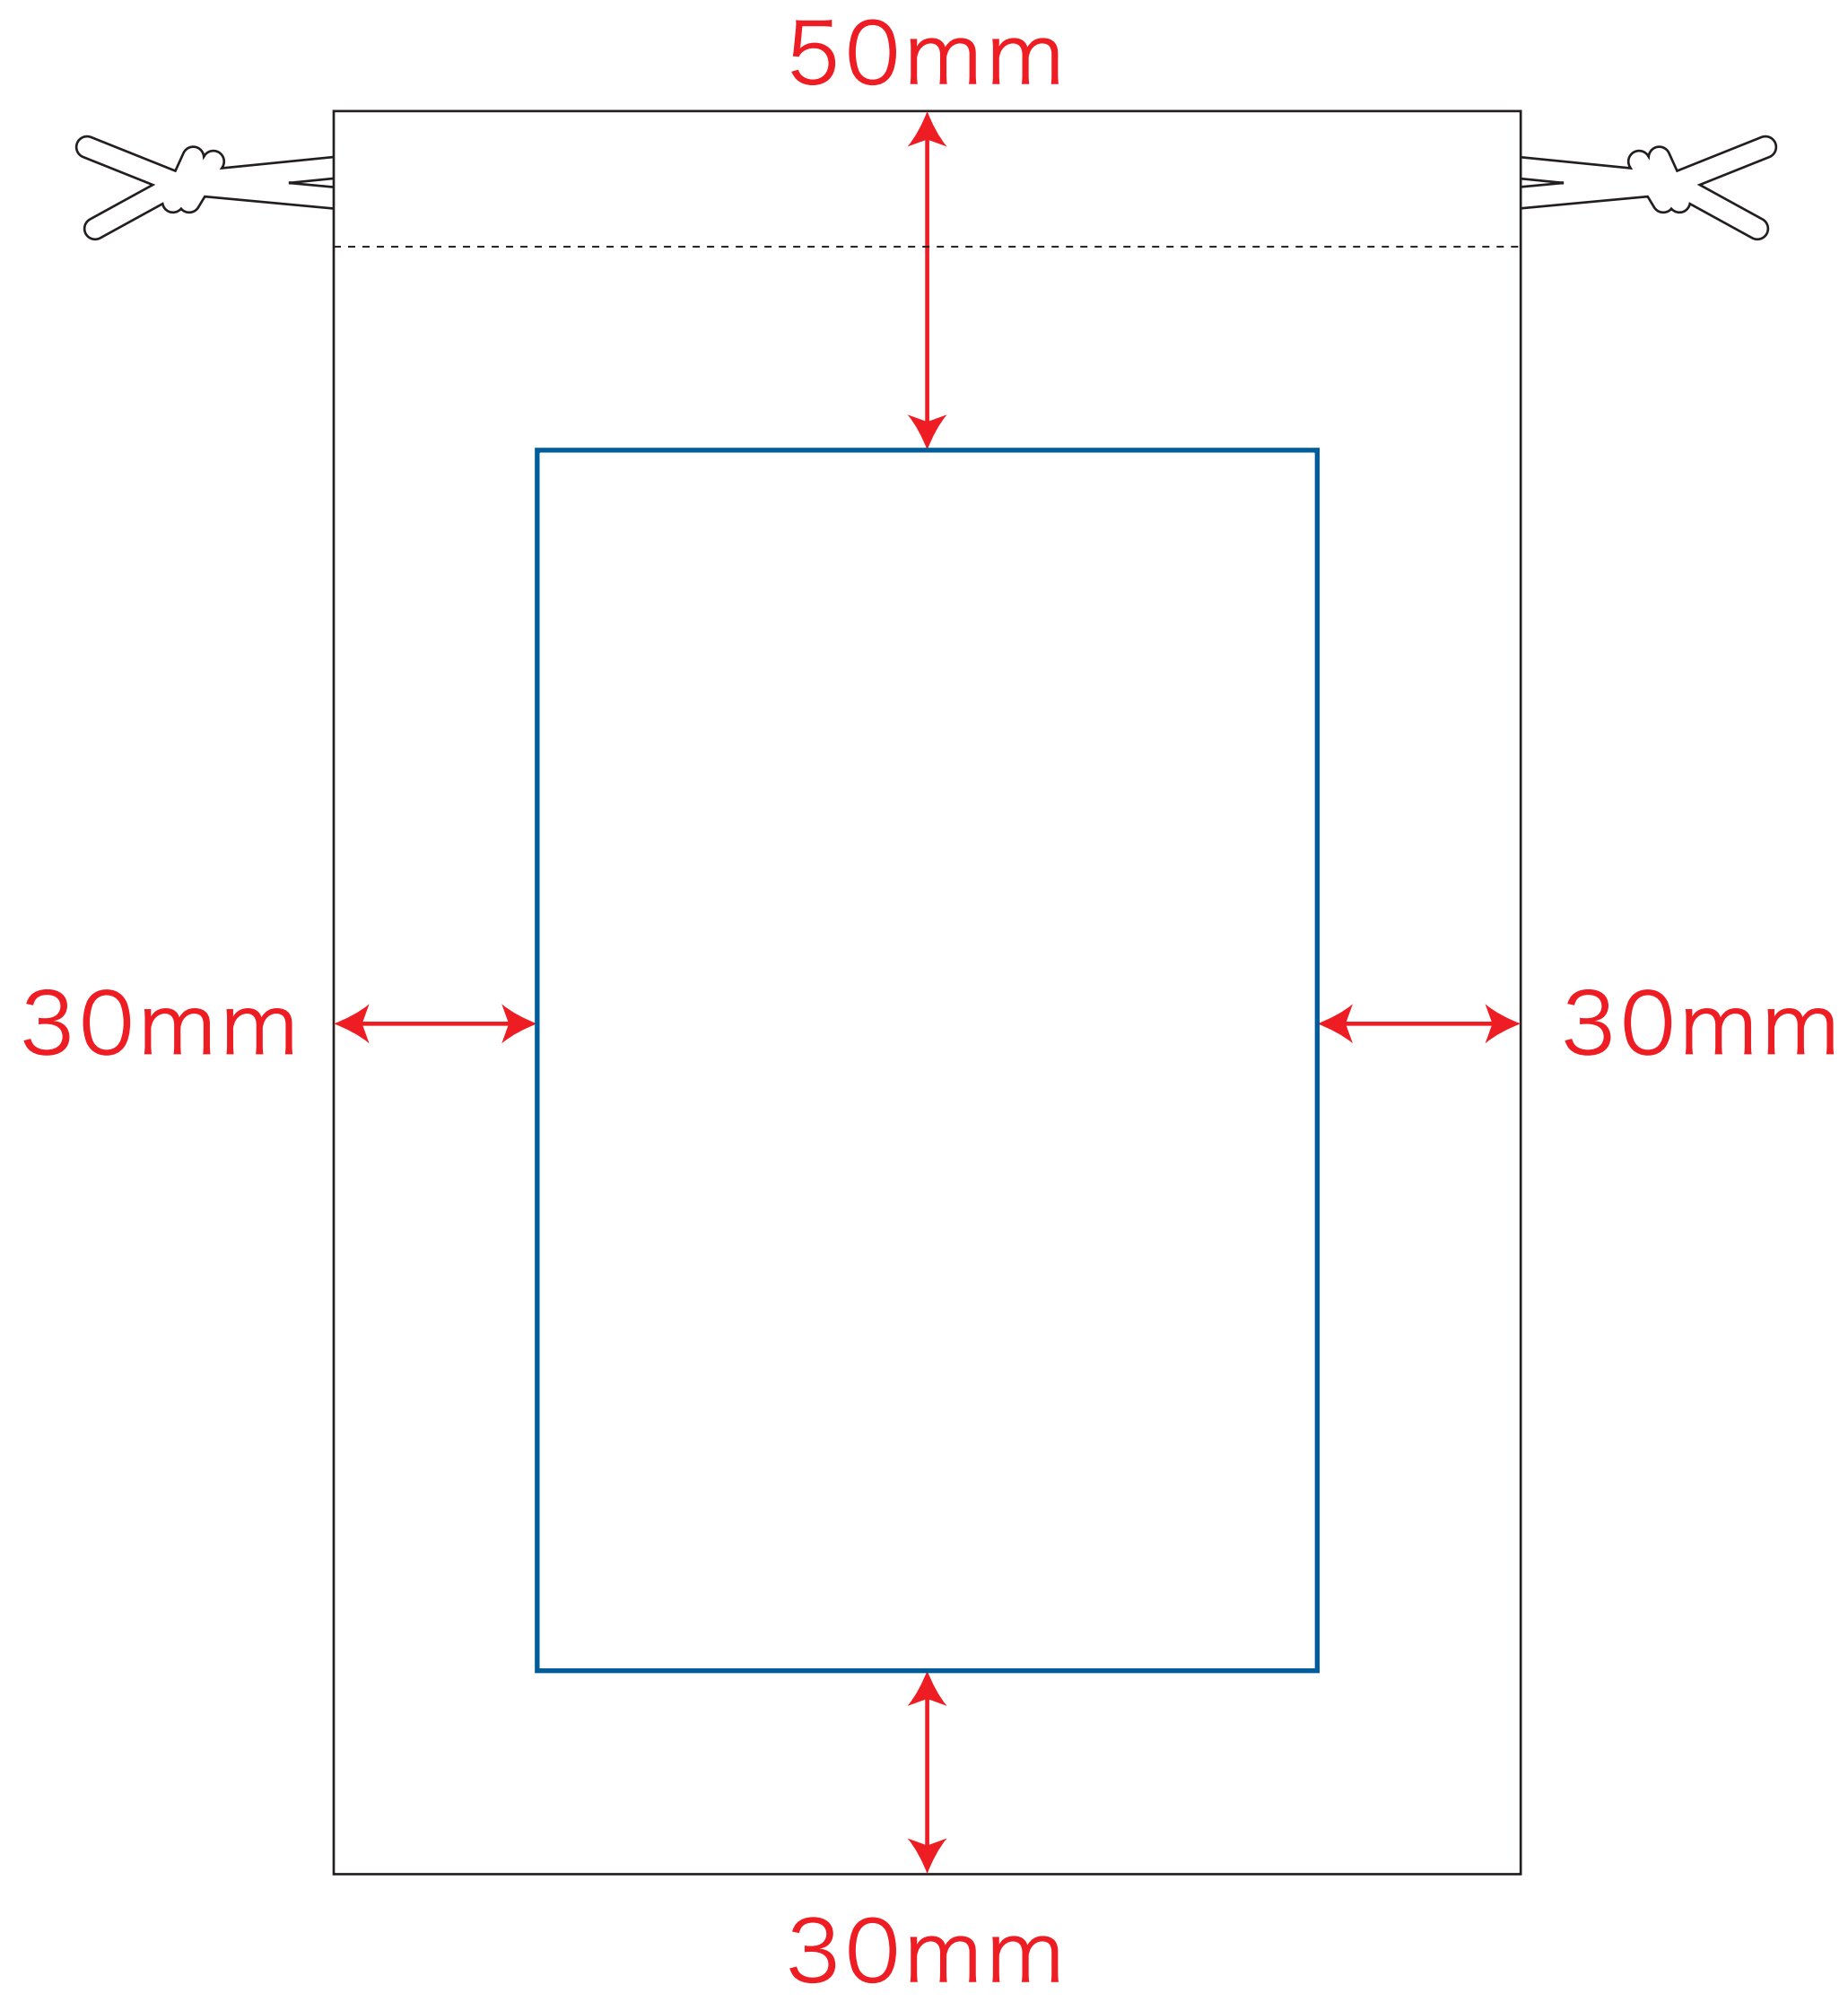

※ベタ不可

印刷領域 ※この領域を超えての印刷はできません。

デザインスペース : W115×H180 (mm)

■シルク単色印刷 最大範囲 : W115×H180 (mm)

■熱転写フルカラー印刷 最大範囲 : W100×H100 (mm)

デザイン指示