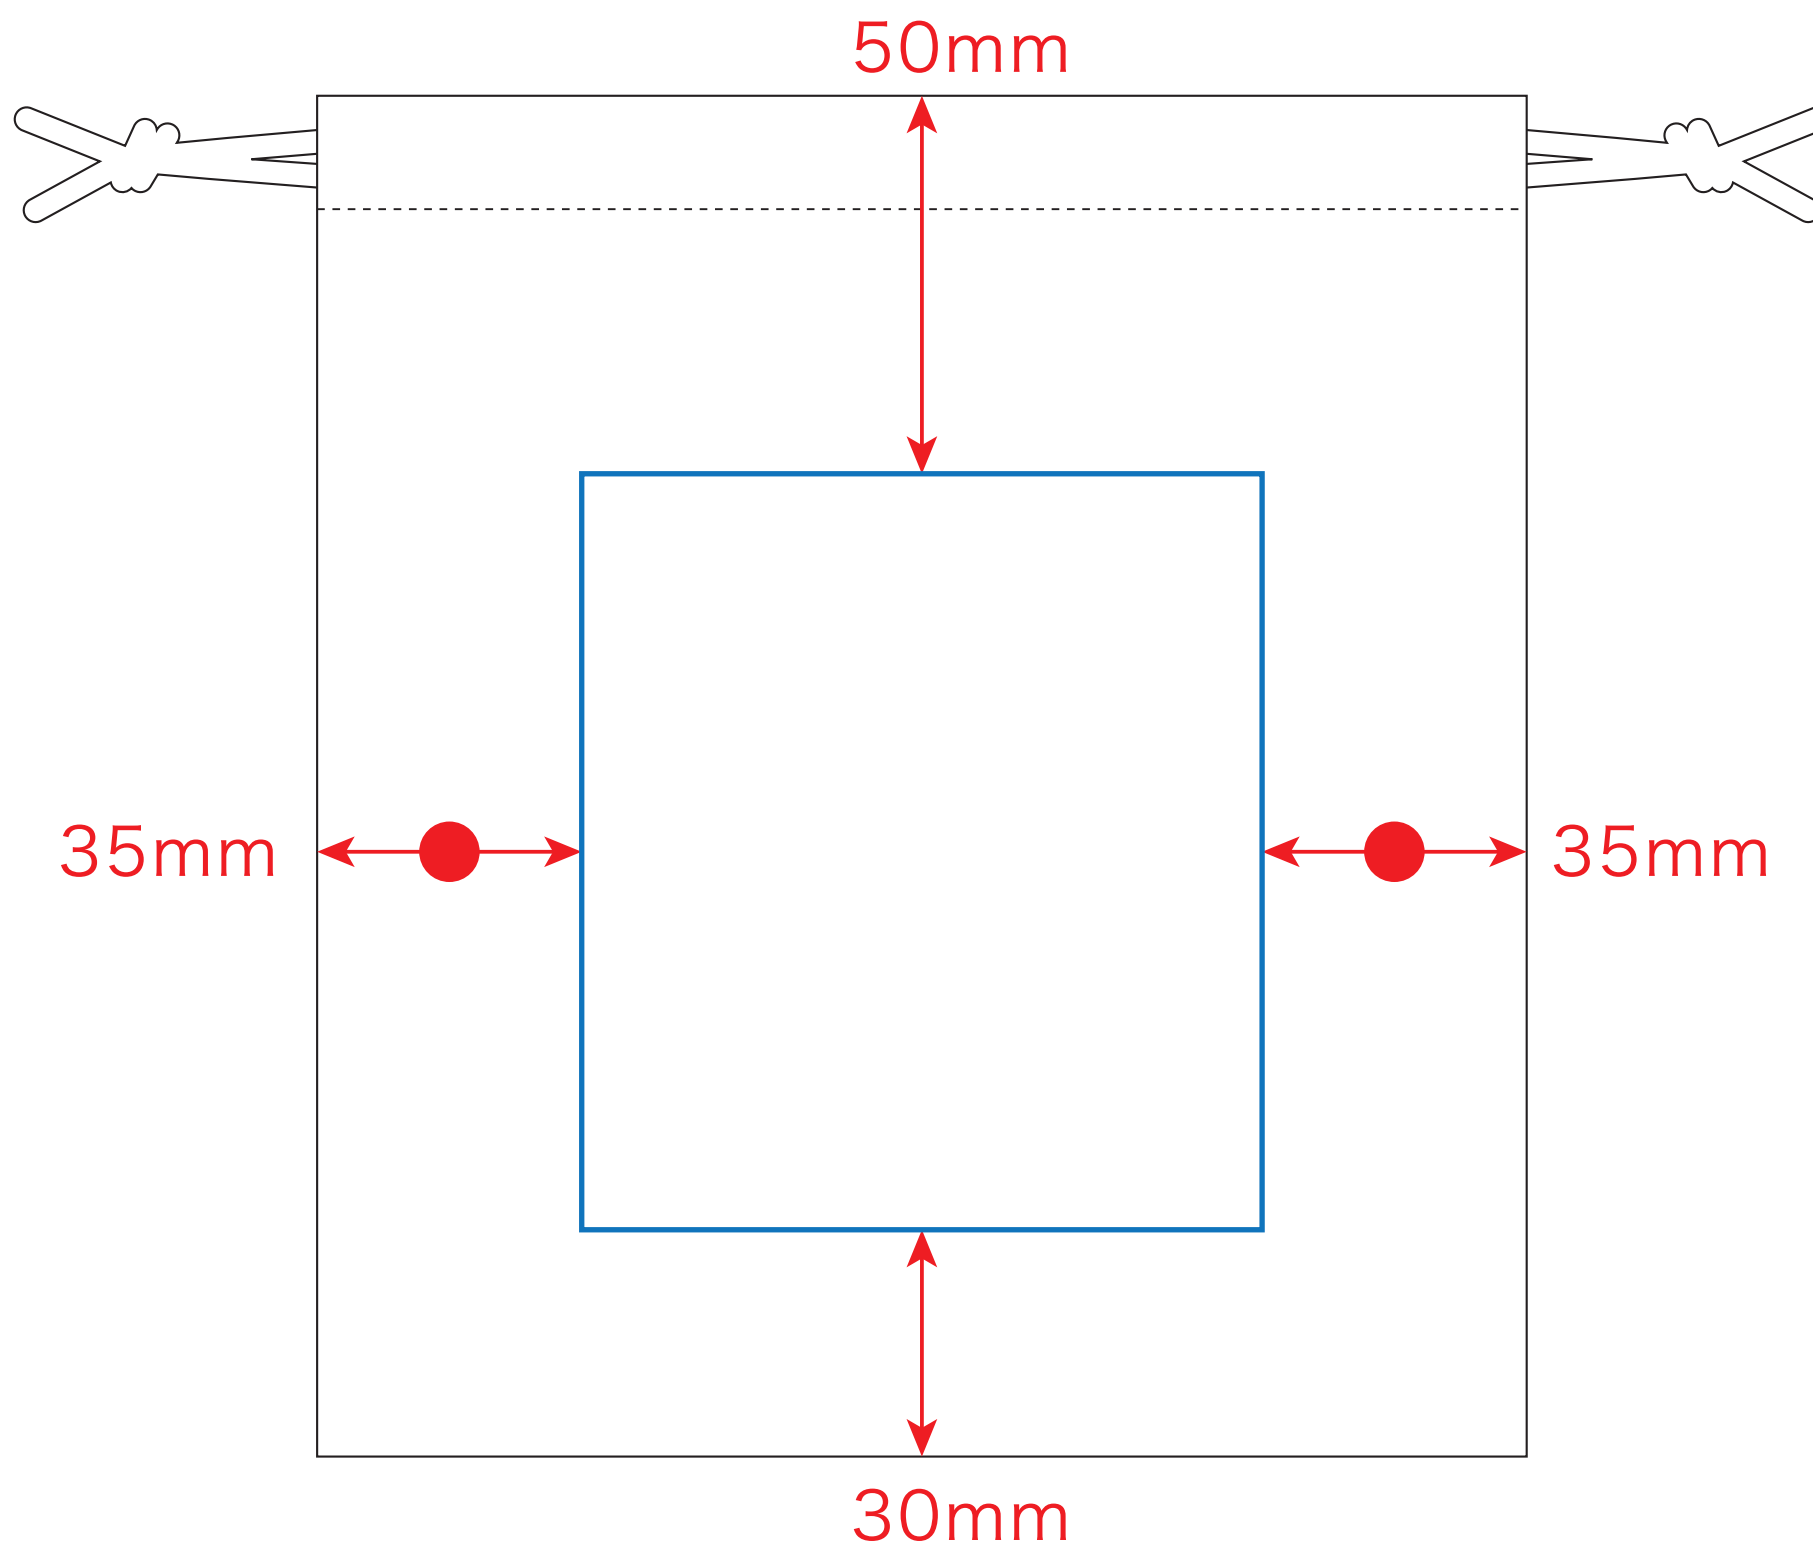

※ベタ印刷不可

※ベタ印刷不可

デザインスペース : W90×H100 (mm)

■シルク単色印刷 最大範囲 : W90×H100 (mm)

■熱転写フルカラー印刷 最大範囲 : W90×H100 (mm)

 ...印刷領域 ※この領域を超えての印刷はできません。

デザイン指示