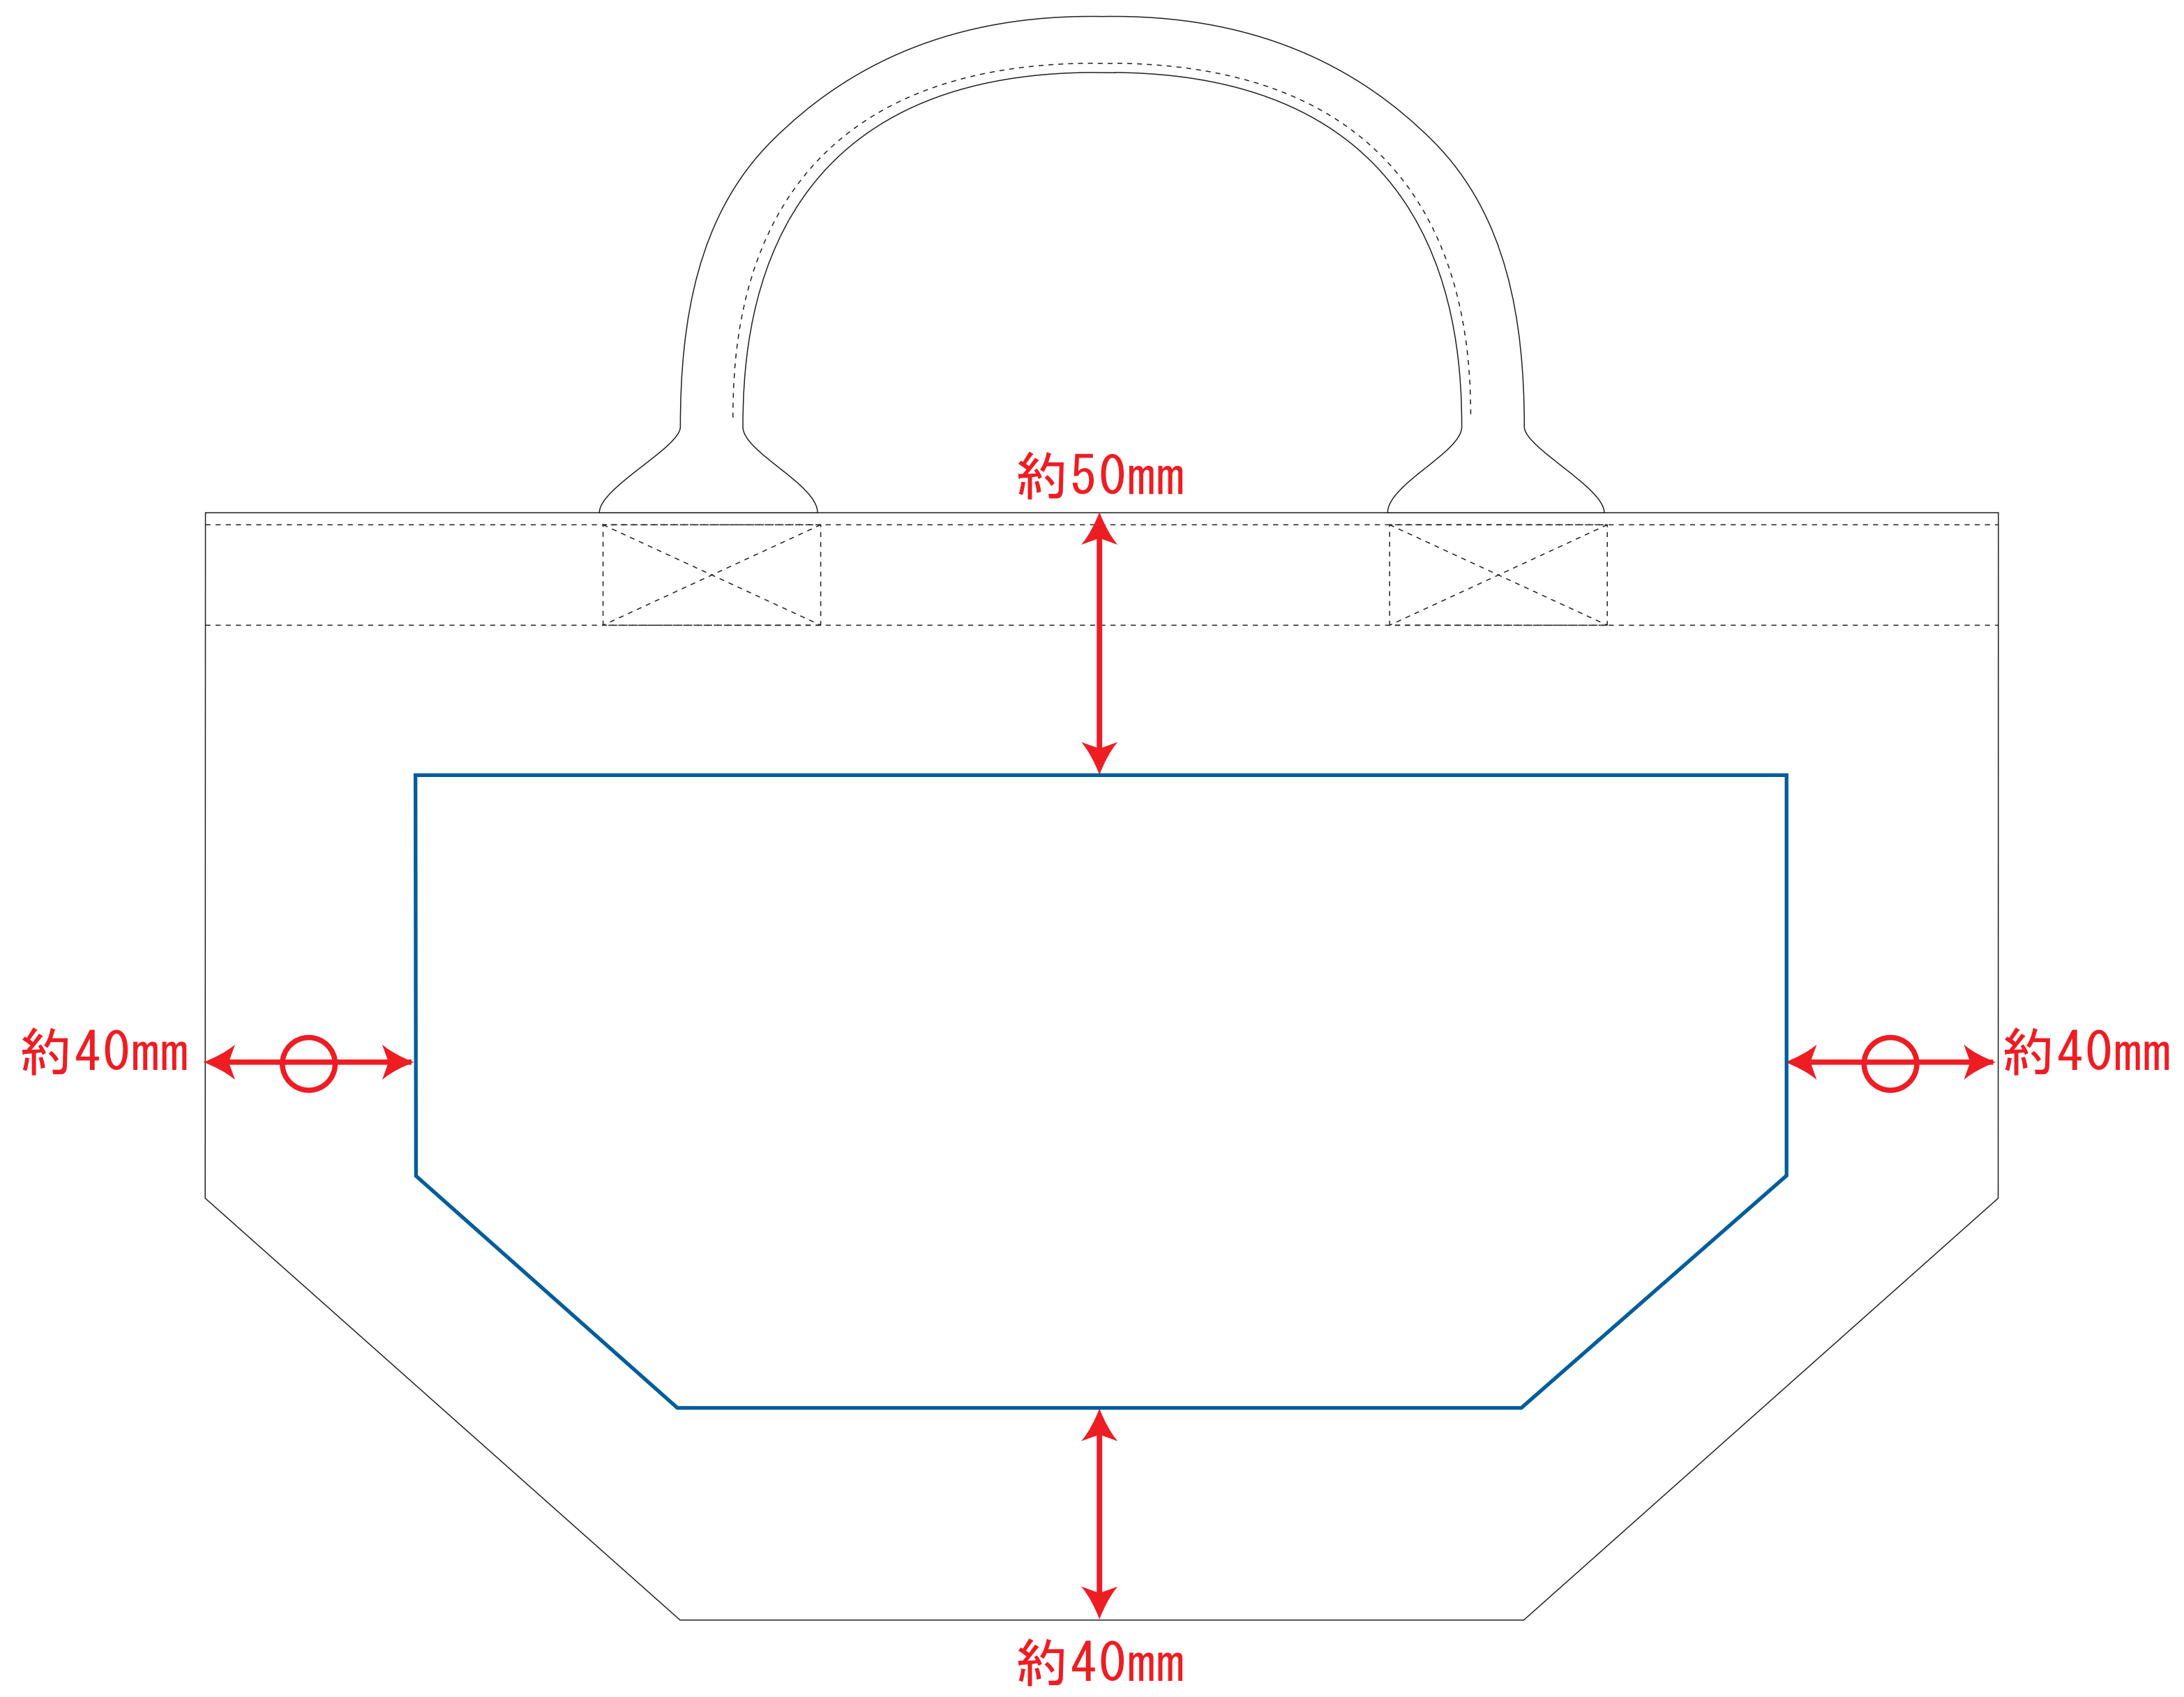

※ナチュラルのみエコマーク有り(内側)

デザインスペース : W260×H120 (mm)

■シルク印刷 最大範囲 : W260×H120 (mm)

 ...印刷領域 ※この領域を超えての印刷はできません。

デザイン指示