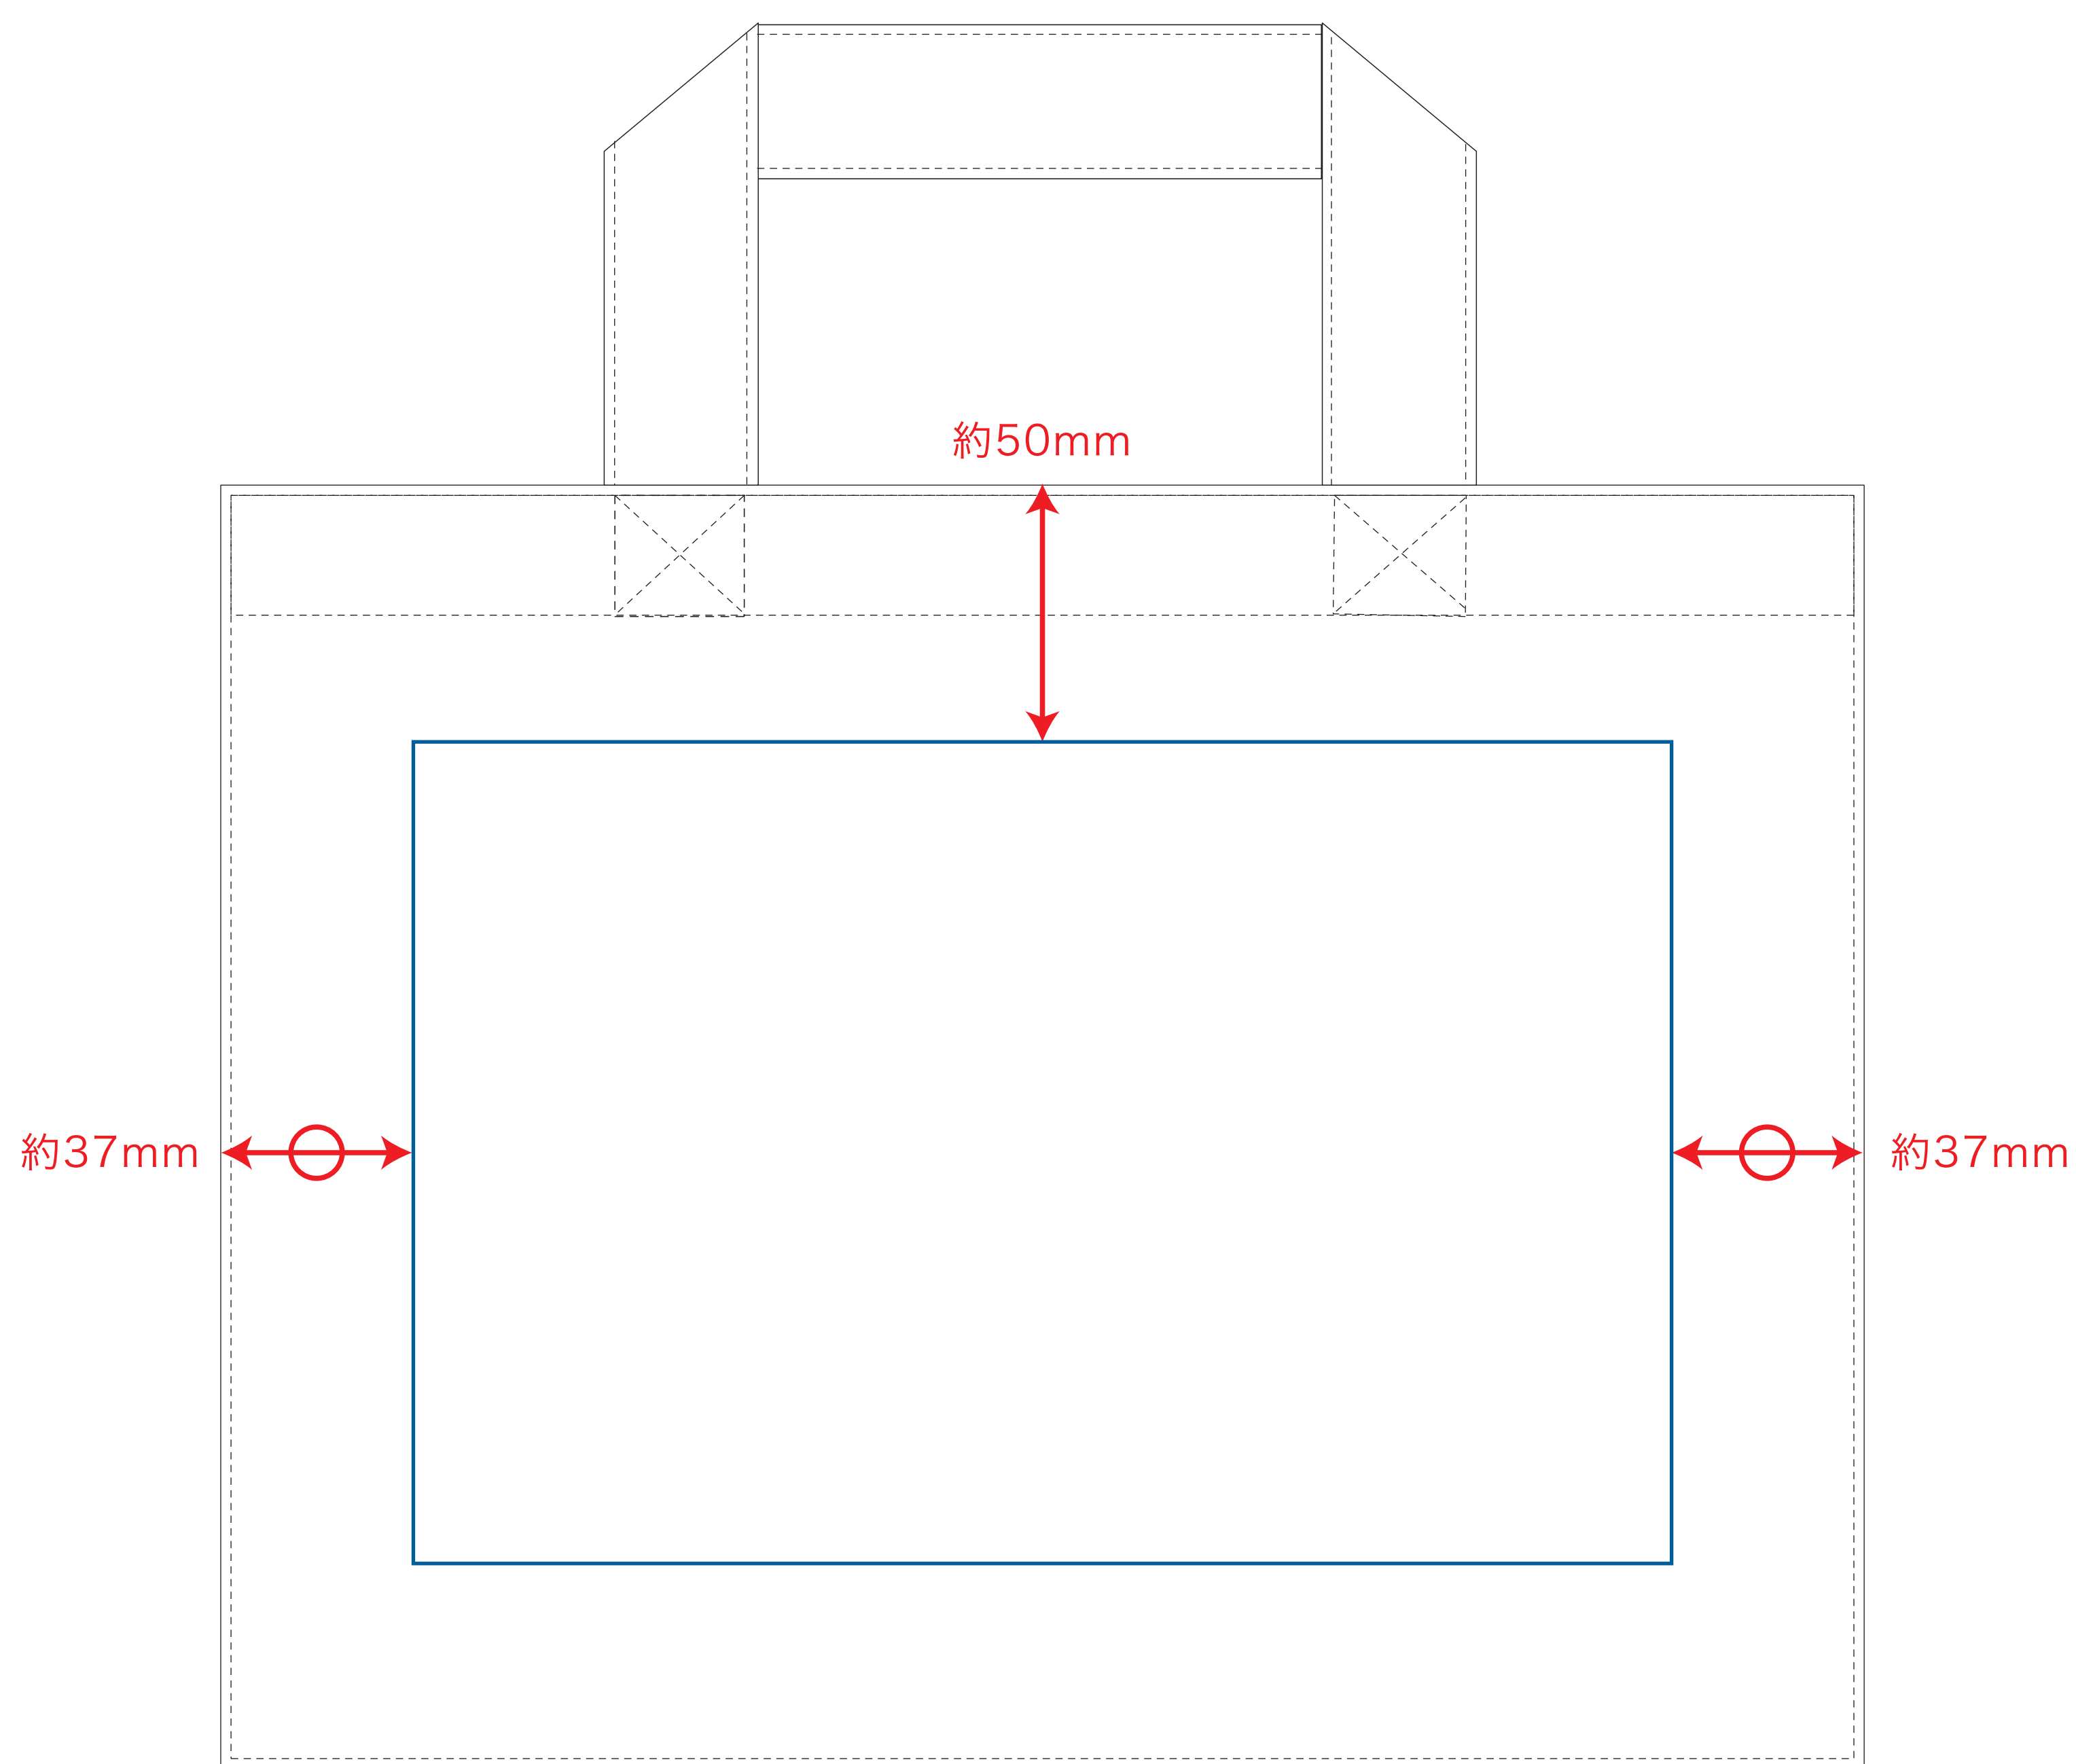

レイアウト可能範囲 : W245×H160 (mm)

■シルク印刷 最大範囲 : W245×H160 (mm)

 ...印刷領域 ※この領域を超えての印刷はできません。

デザイン指示