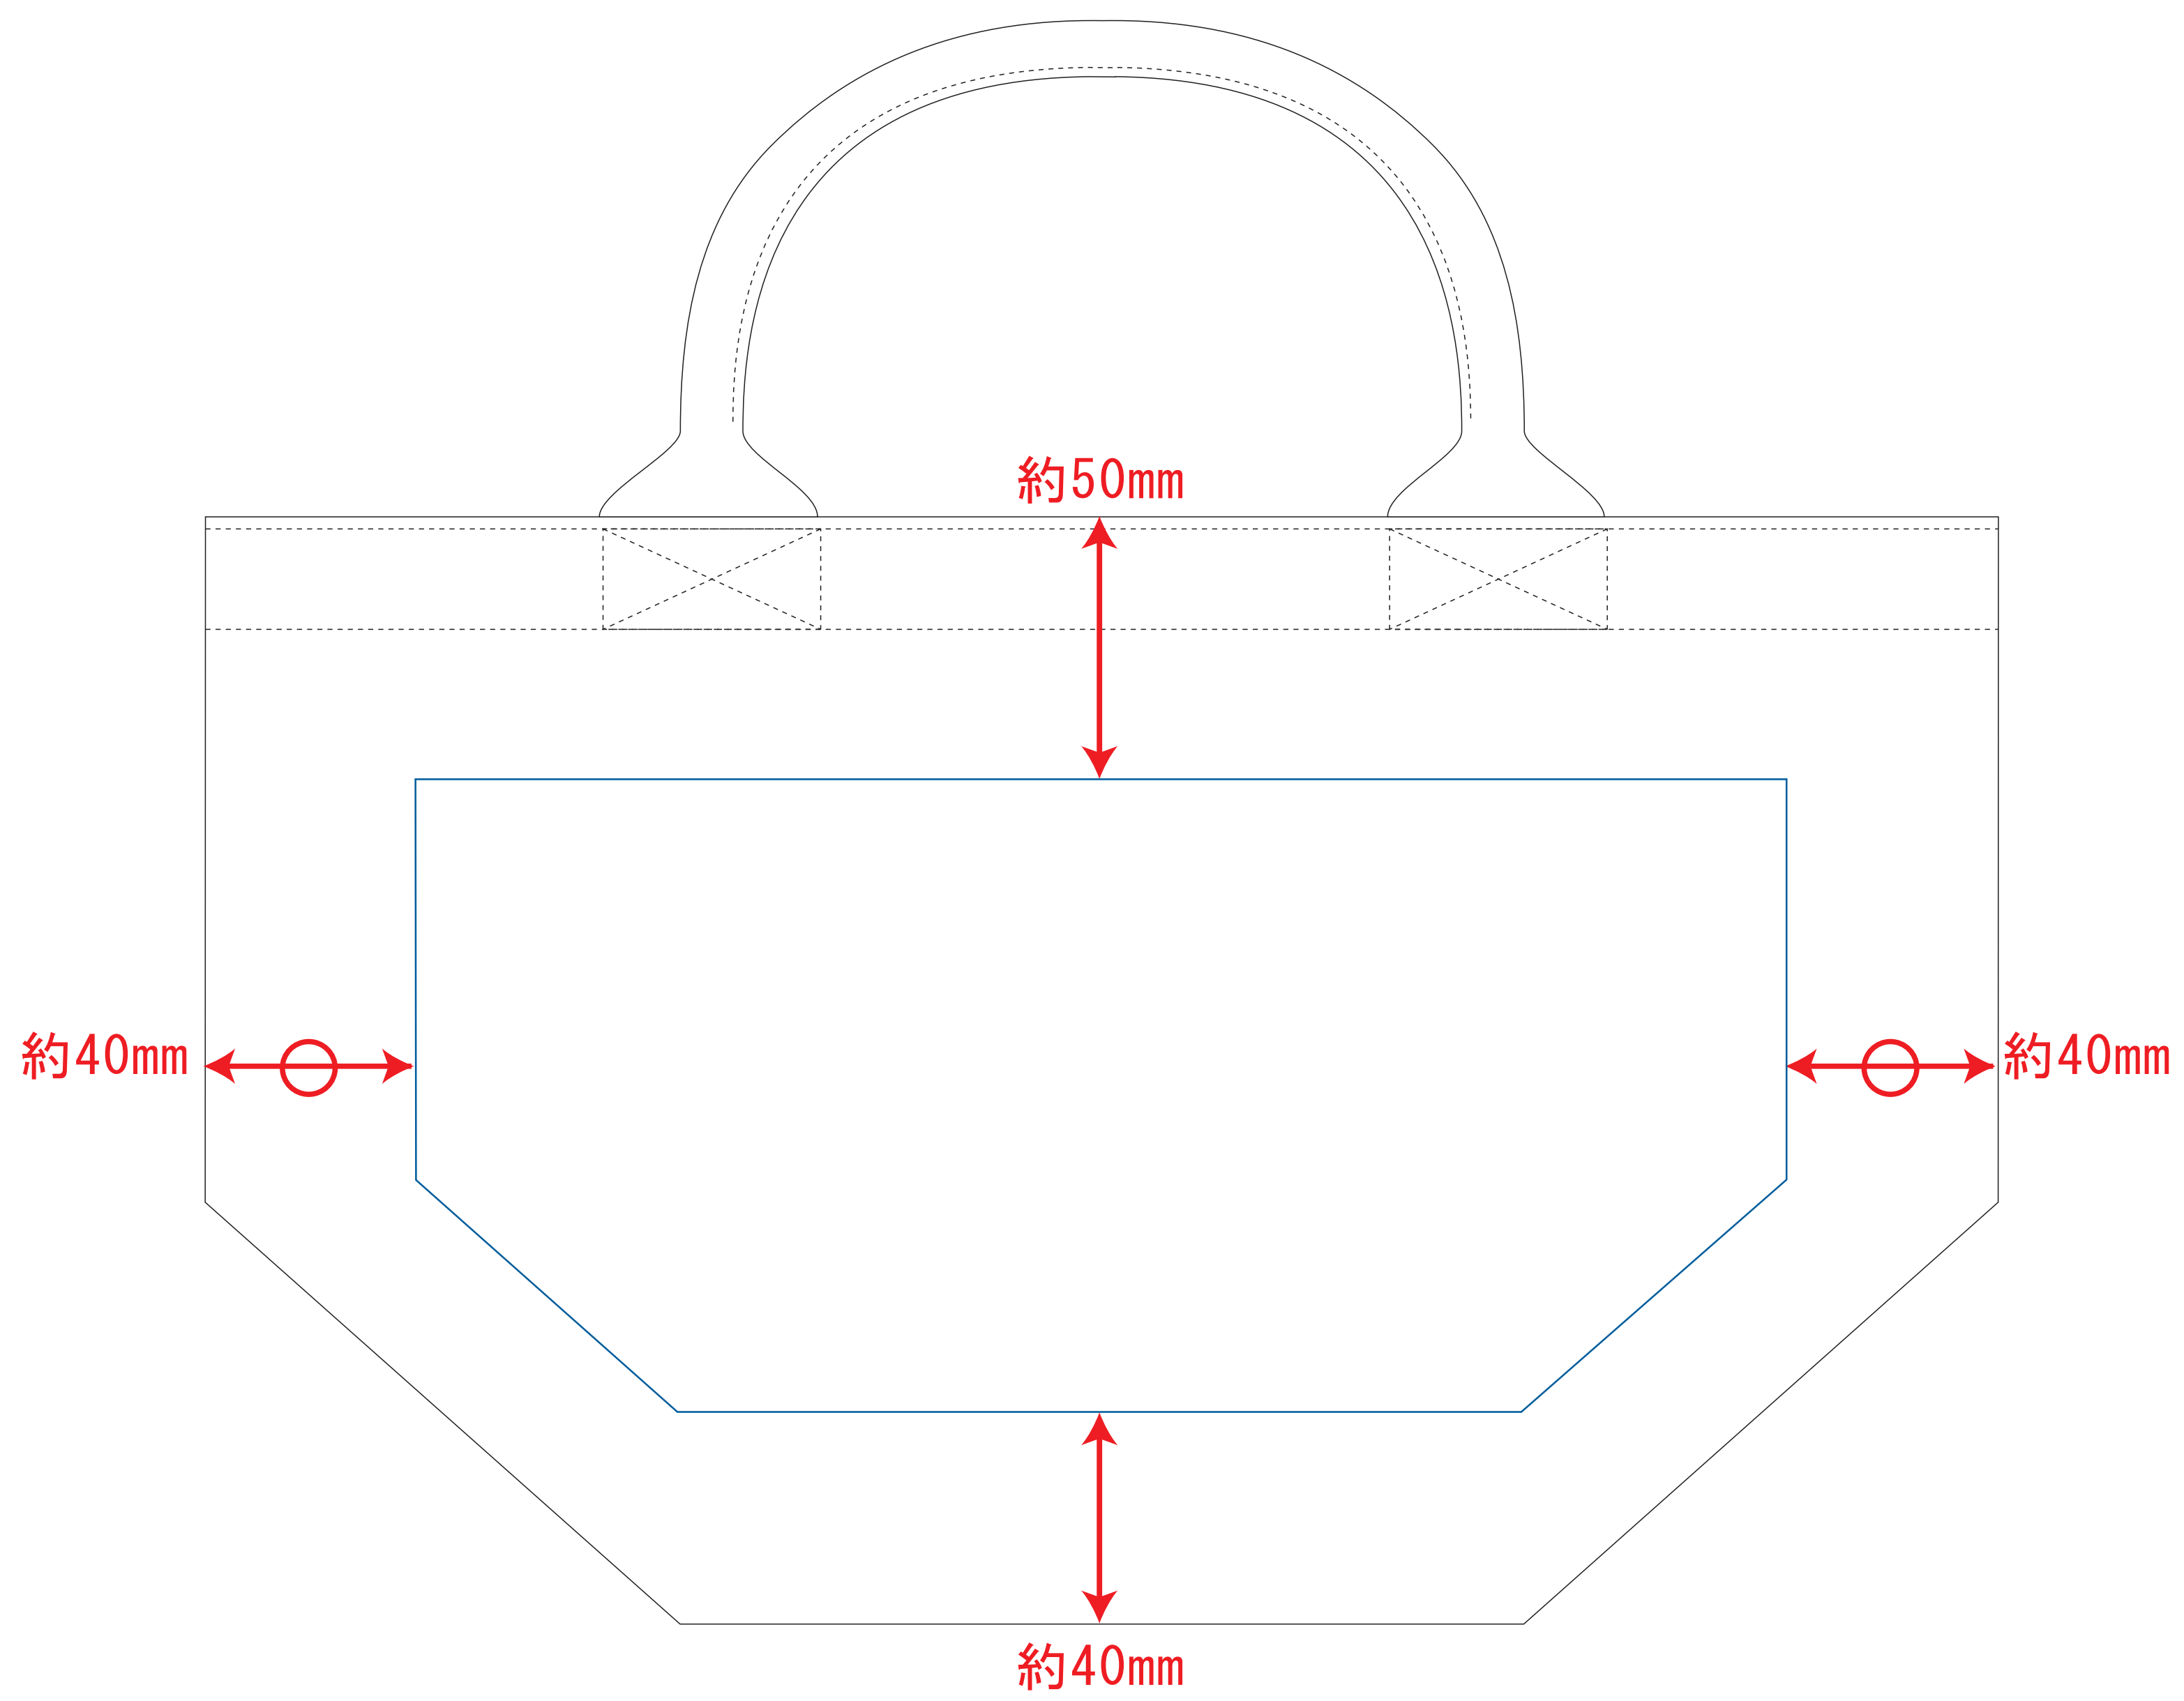

デザインスペース : W260×H120 (mm)

■シルク印刷 最大範囲 : W260×H120 (mm)

 ...印刷領域 ※この領域を超えての印刷はできません。

デザイン指示