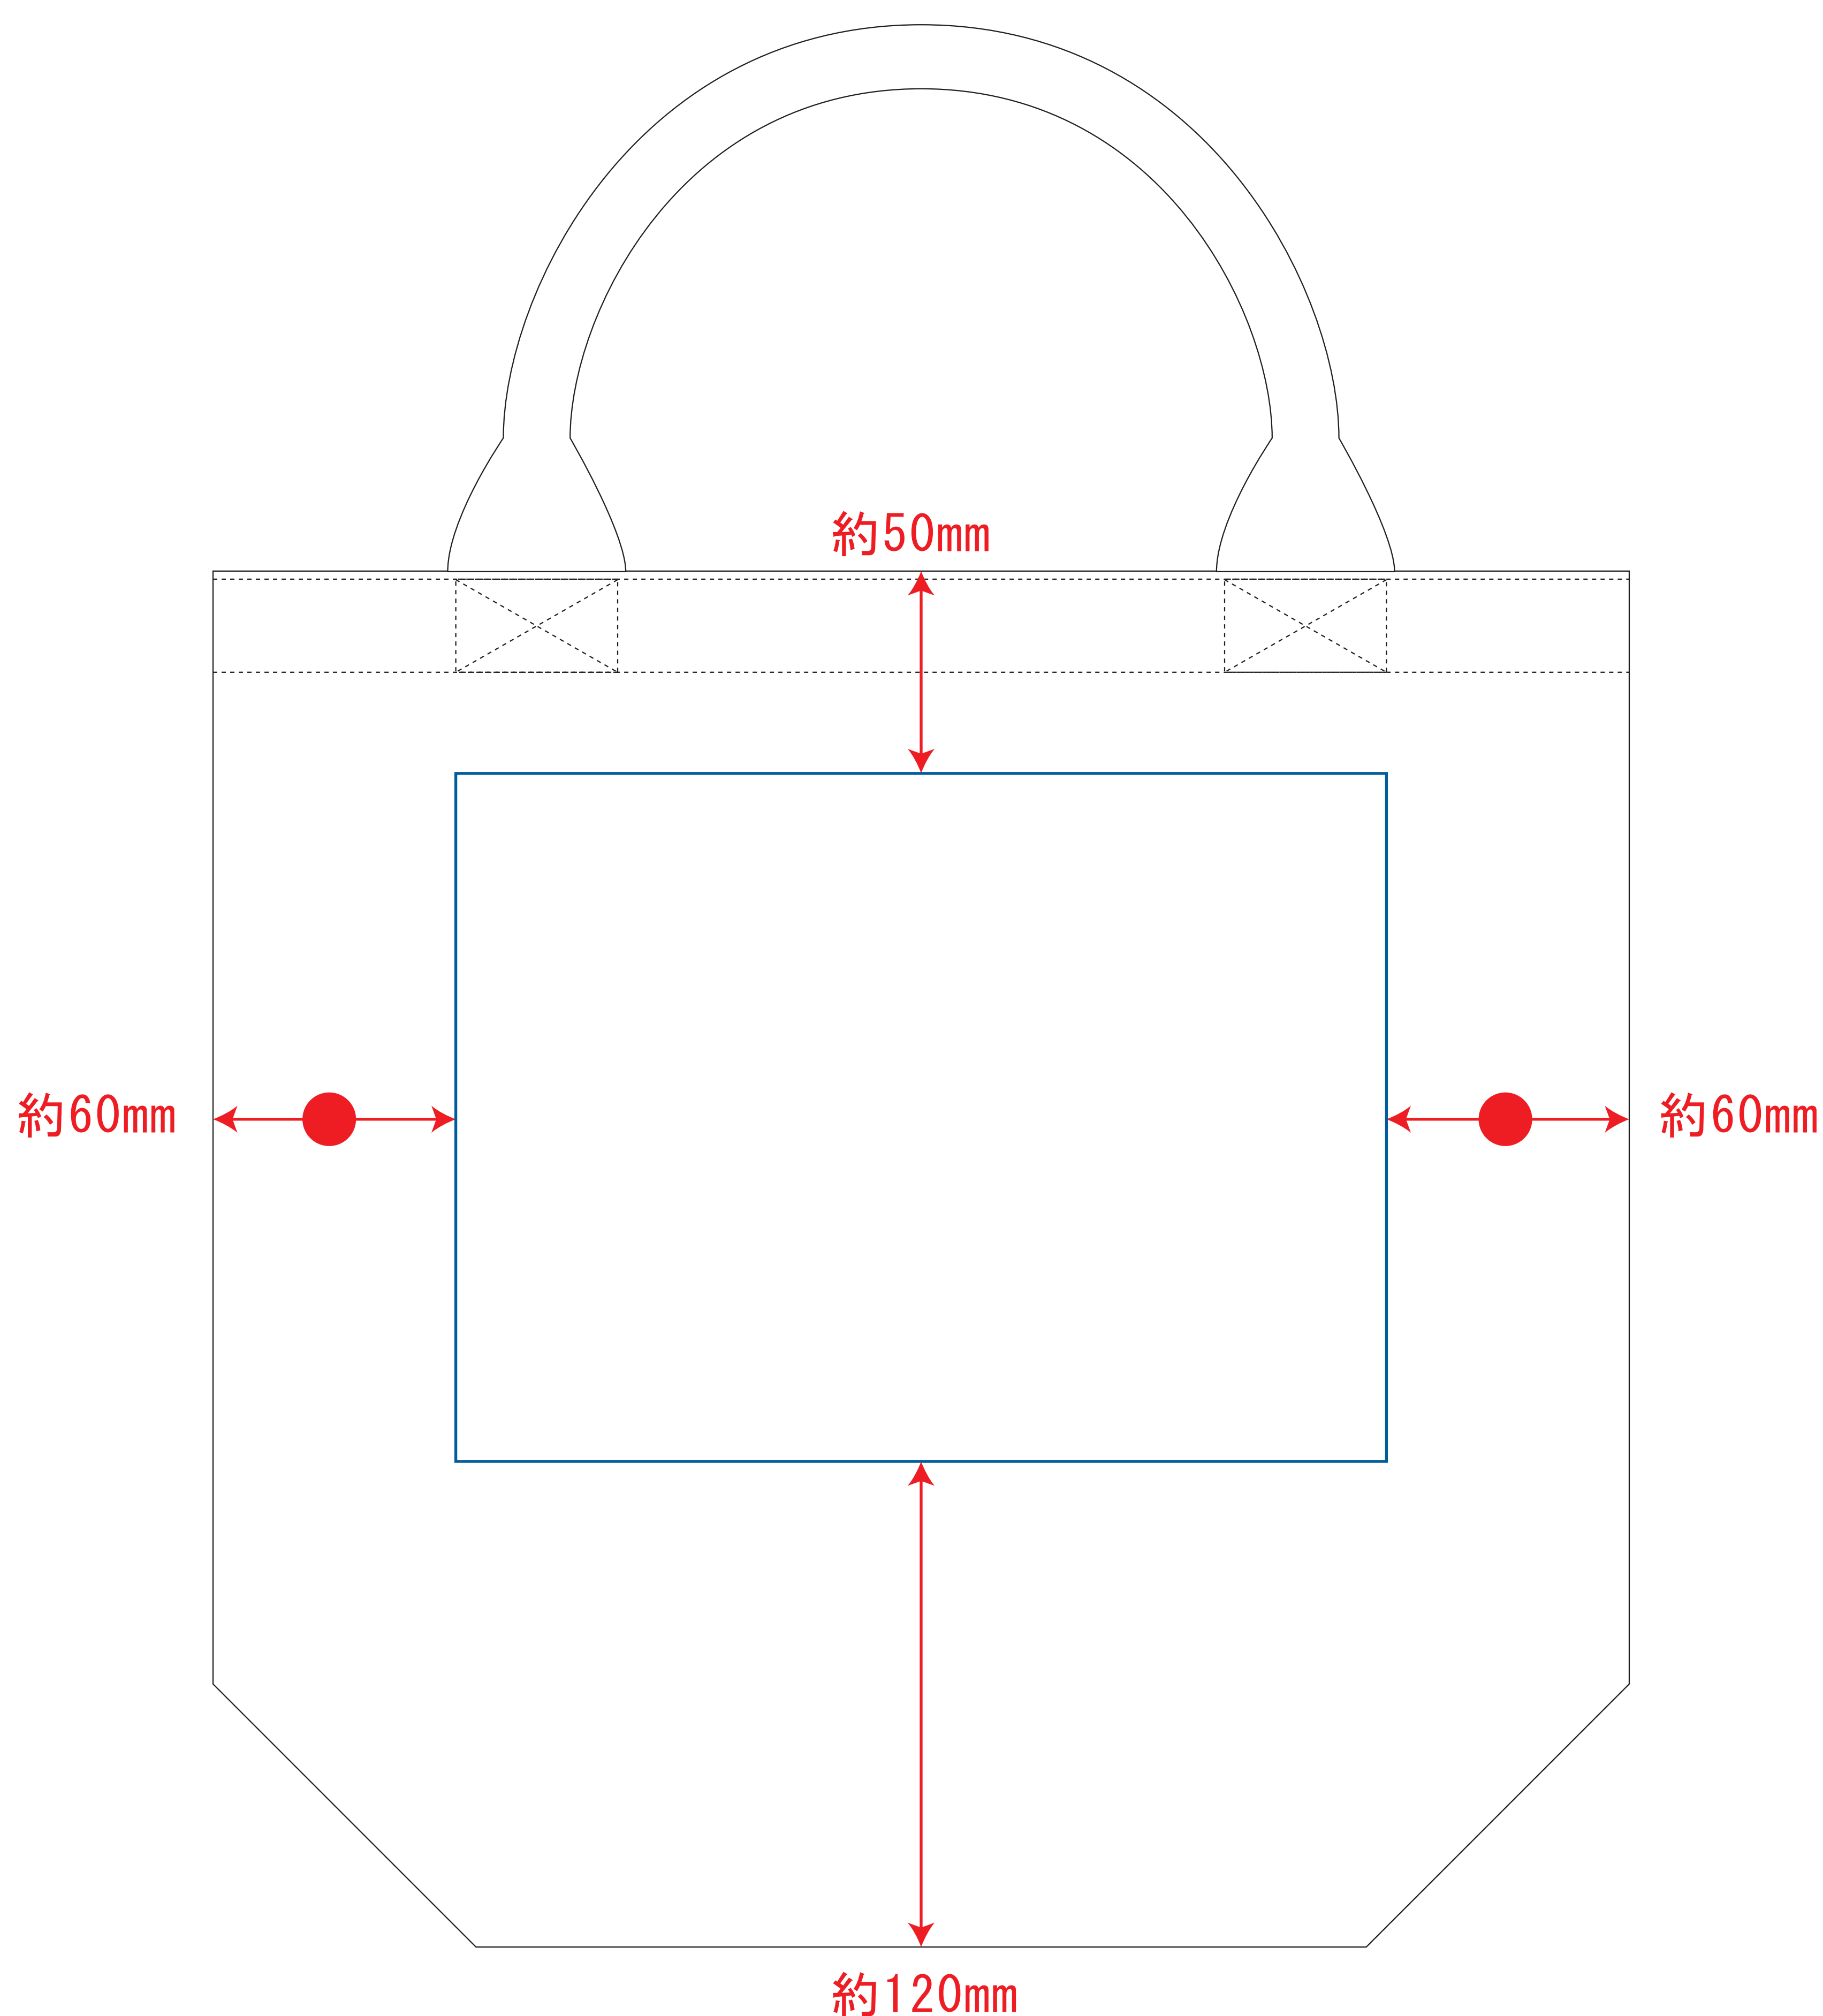

レイアウト可能範囲 : W230×H170 (mm)

■シルク印刷 最大範囲 : W230×H170 (mm)

 ...印刷領域 ※この領域を超えての印刷はできません。

デザイン指示