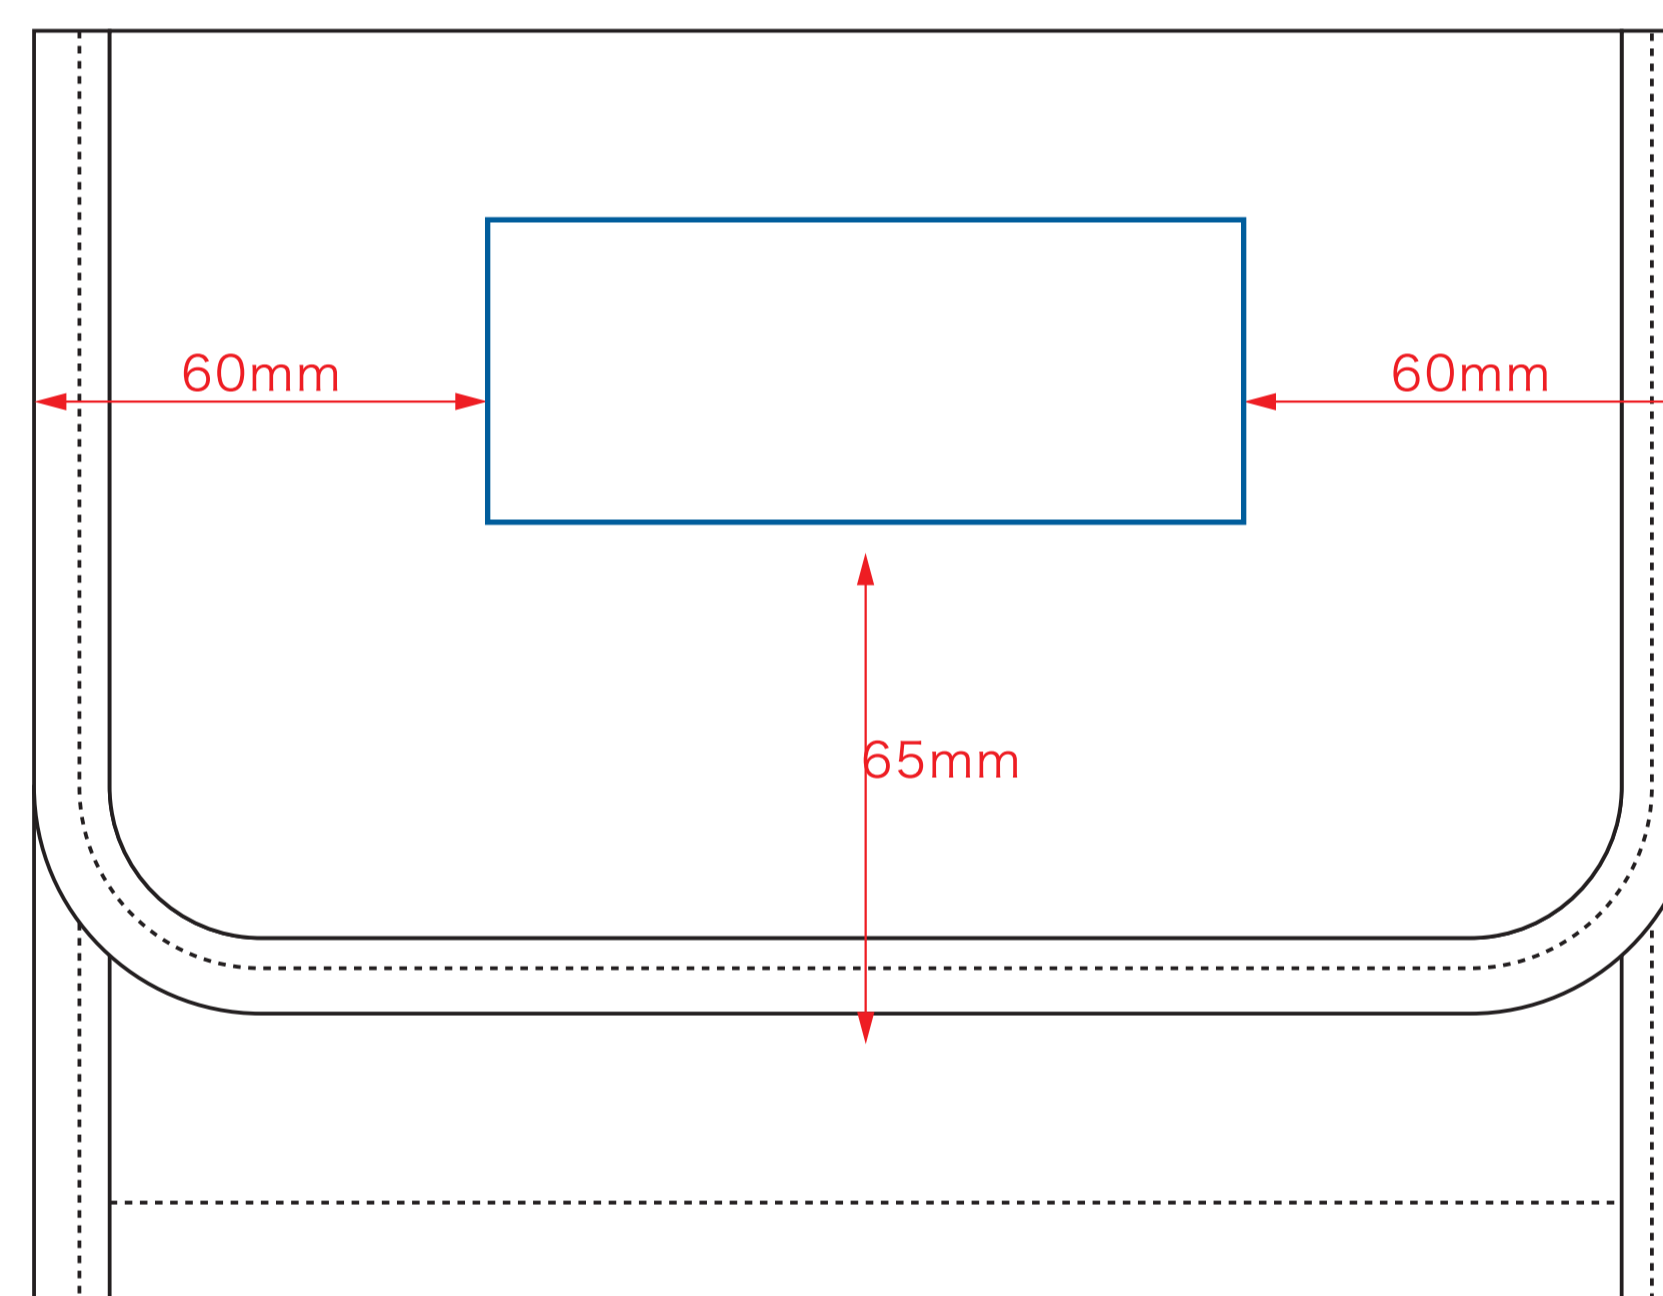

レイアウト可能範囲：W100×H40（mm）

■シルク印刷 最大範囲：W100×H40（mm）

※デザインは1種のみ  
2箇所とも同じデザインでの印刷となります。

■印刷領域 ※この領域を超えての印刷はできません。

デザイン指示