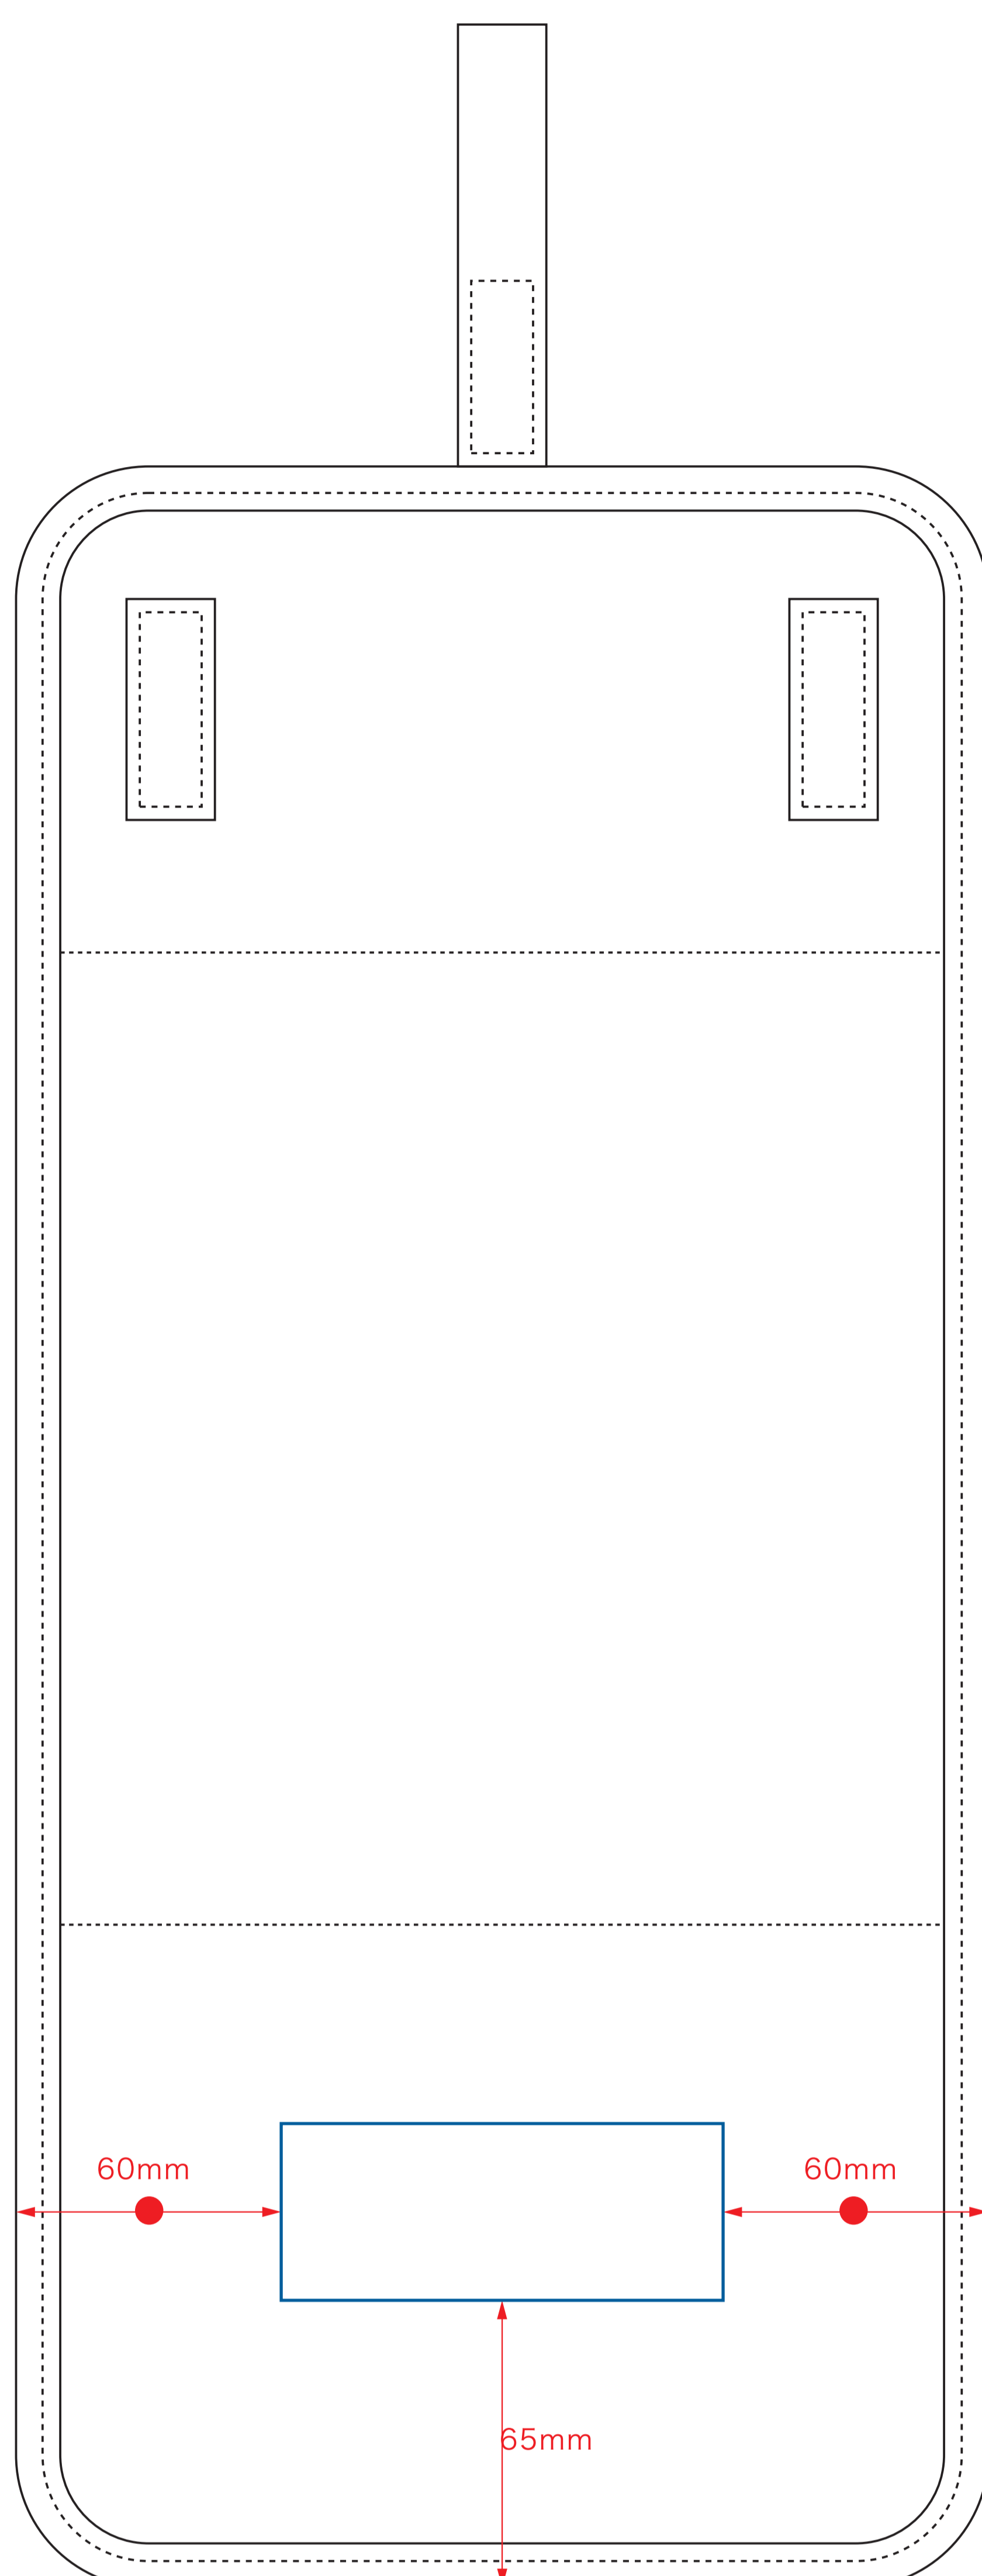

レイアウト可能範囲：W100×H40（mm）

■シルク印刷 最大範囲：W100×H40（mm）

※デザインは1種のみ  
2箇所とも同じデザインでの印刷となります。

■印刷領域 ※この領域を超えての印刷はできません。

デザイン指示