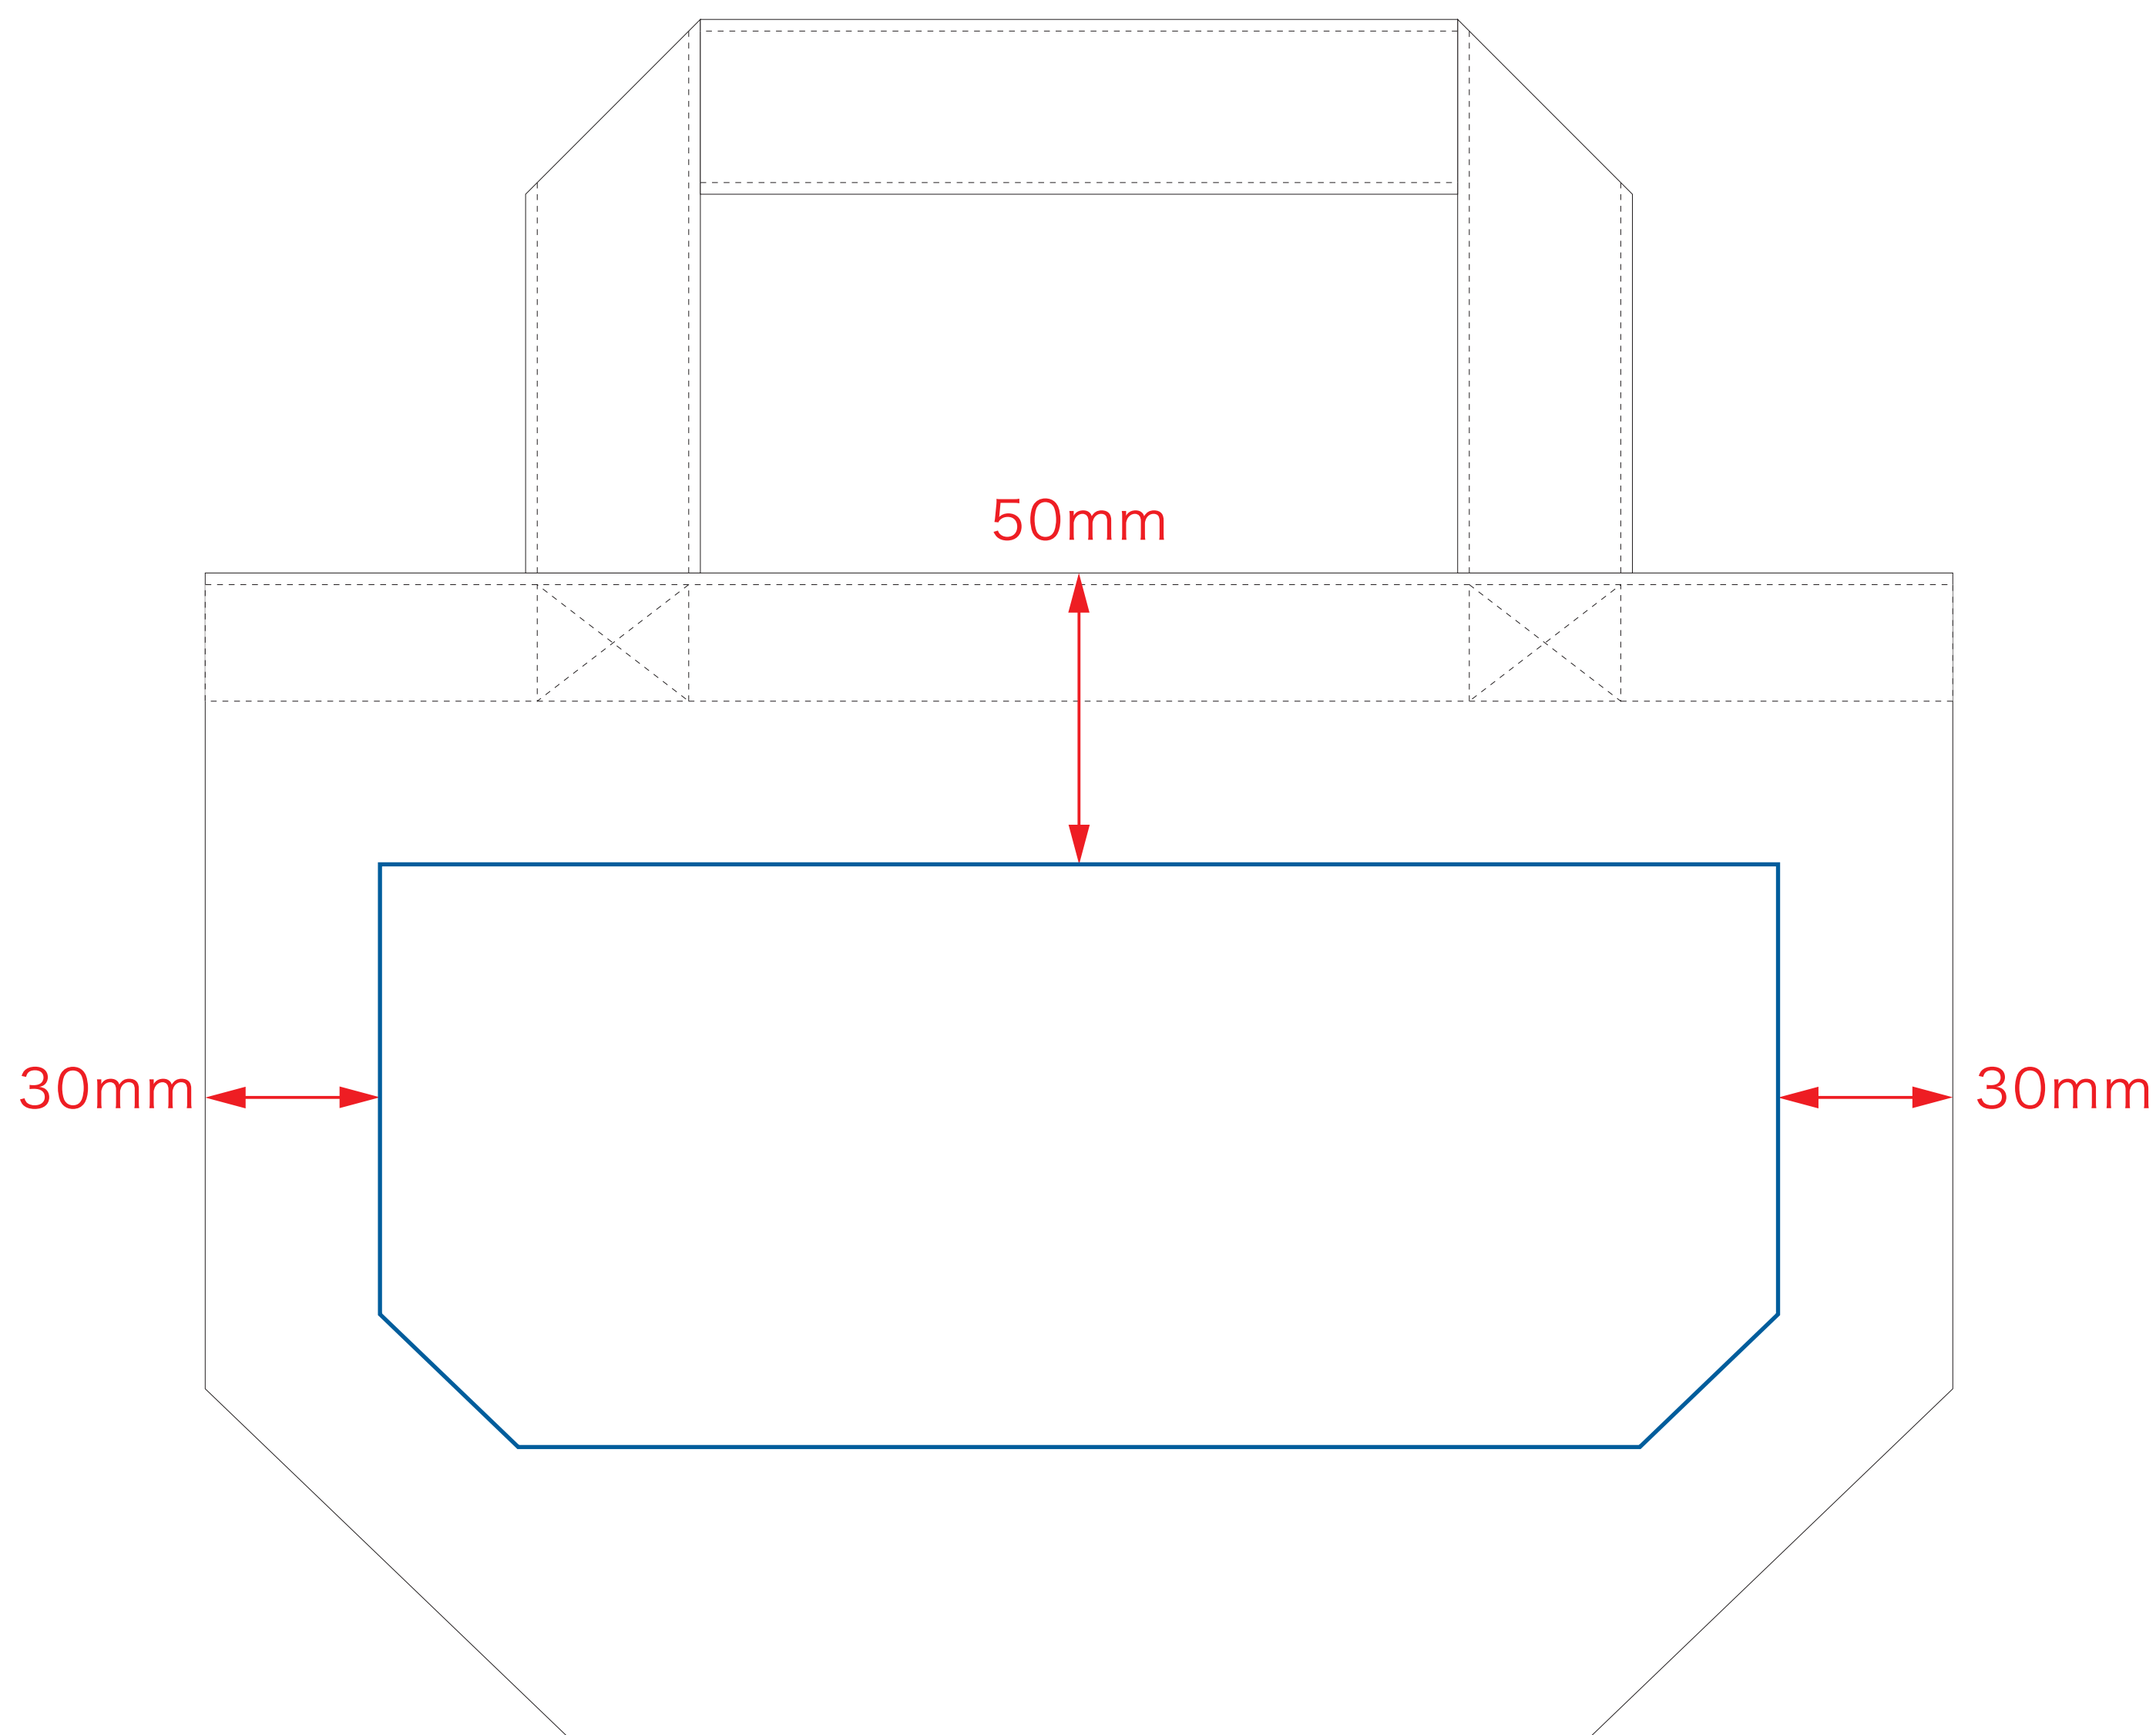

レイアウト可能範囲：W240×H100 (mm)

■シルク印刷 最大範囲：W240×H100 (mm)

 ...印刷領域 ※この領域を超えての印刷はできません。

デザイン指示