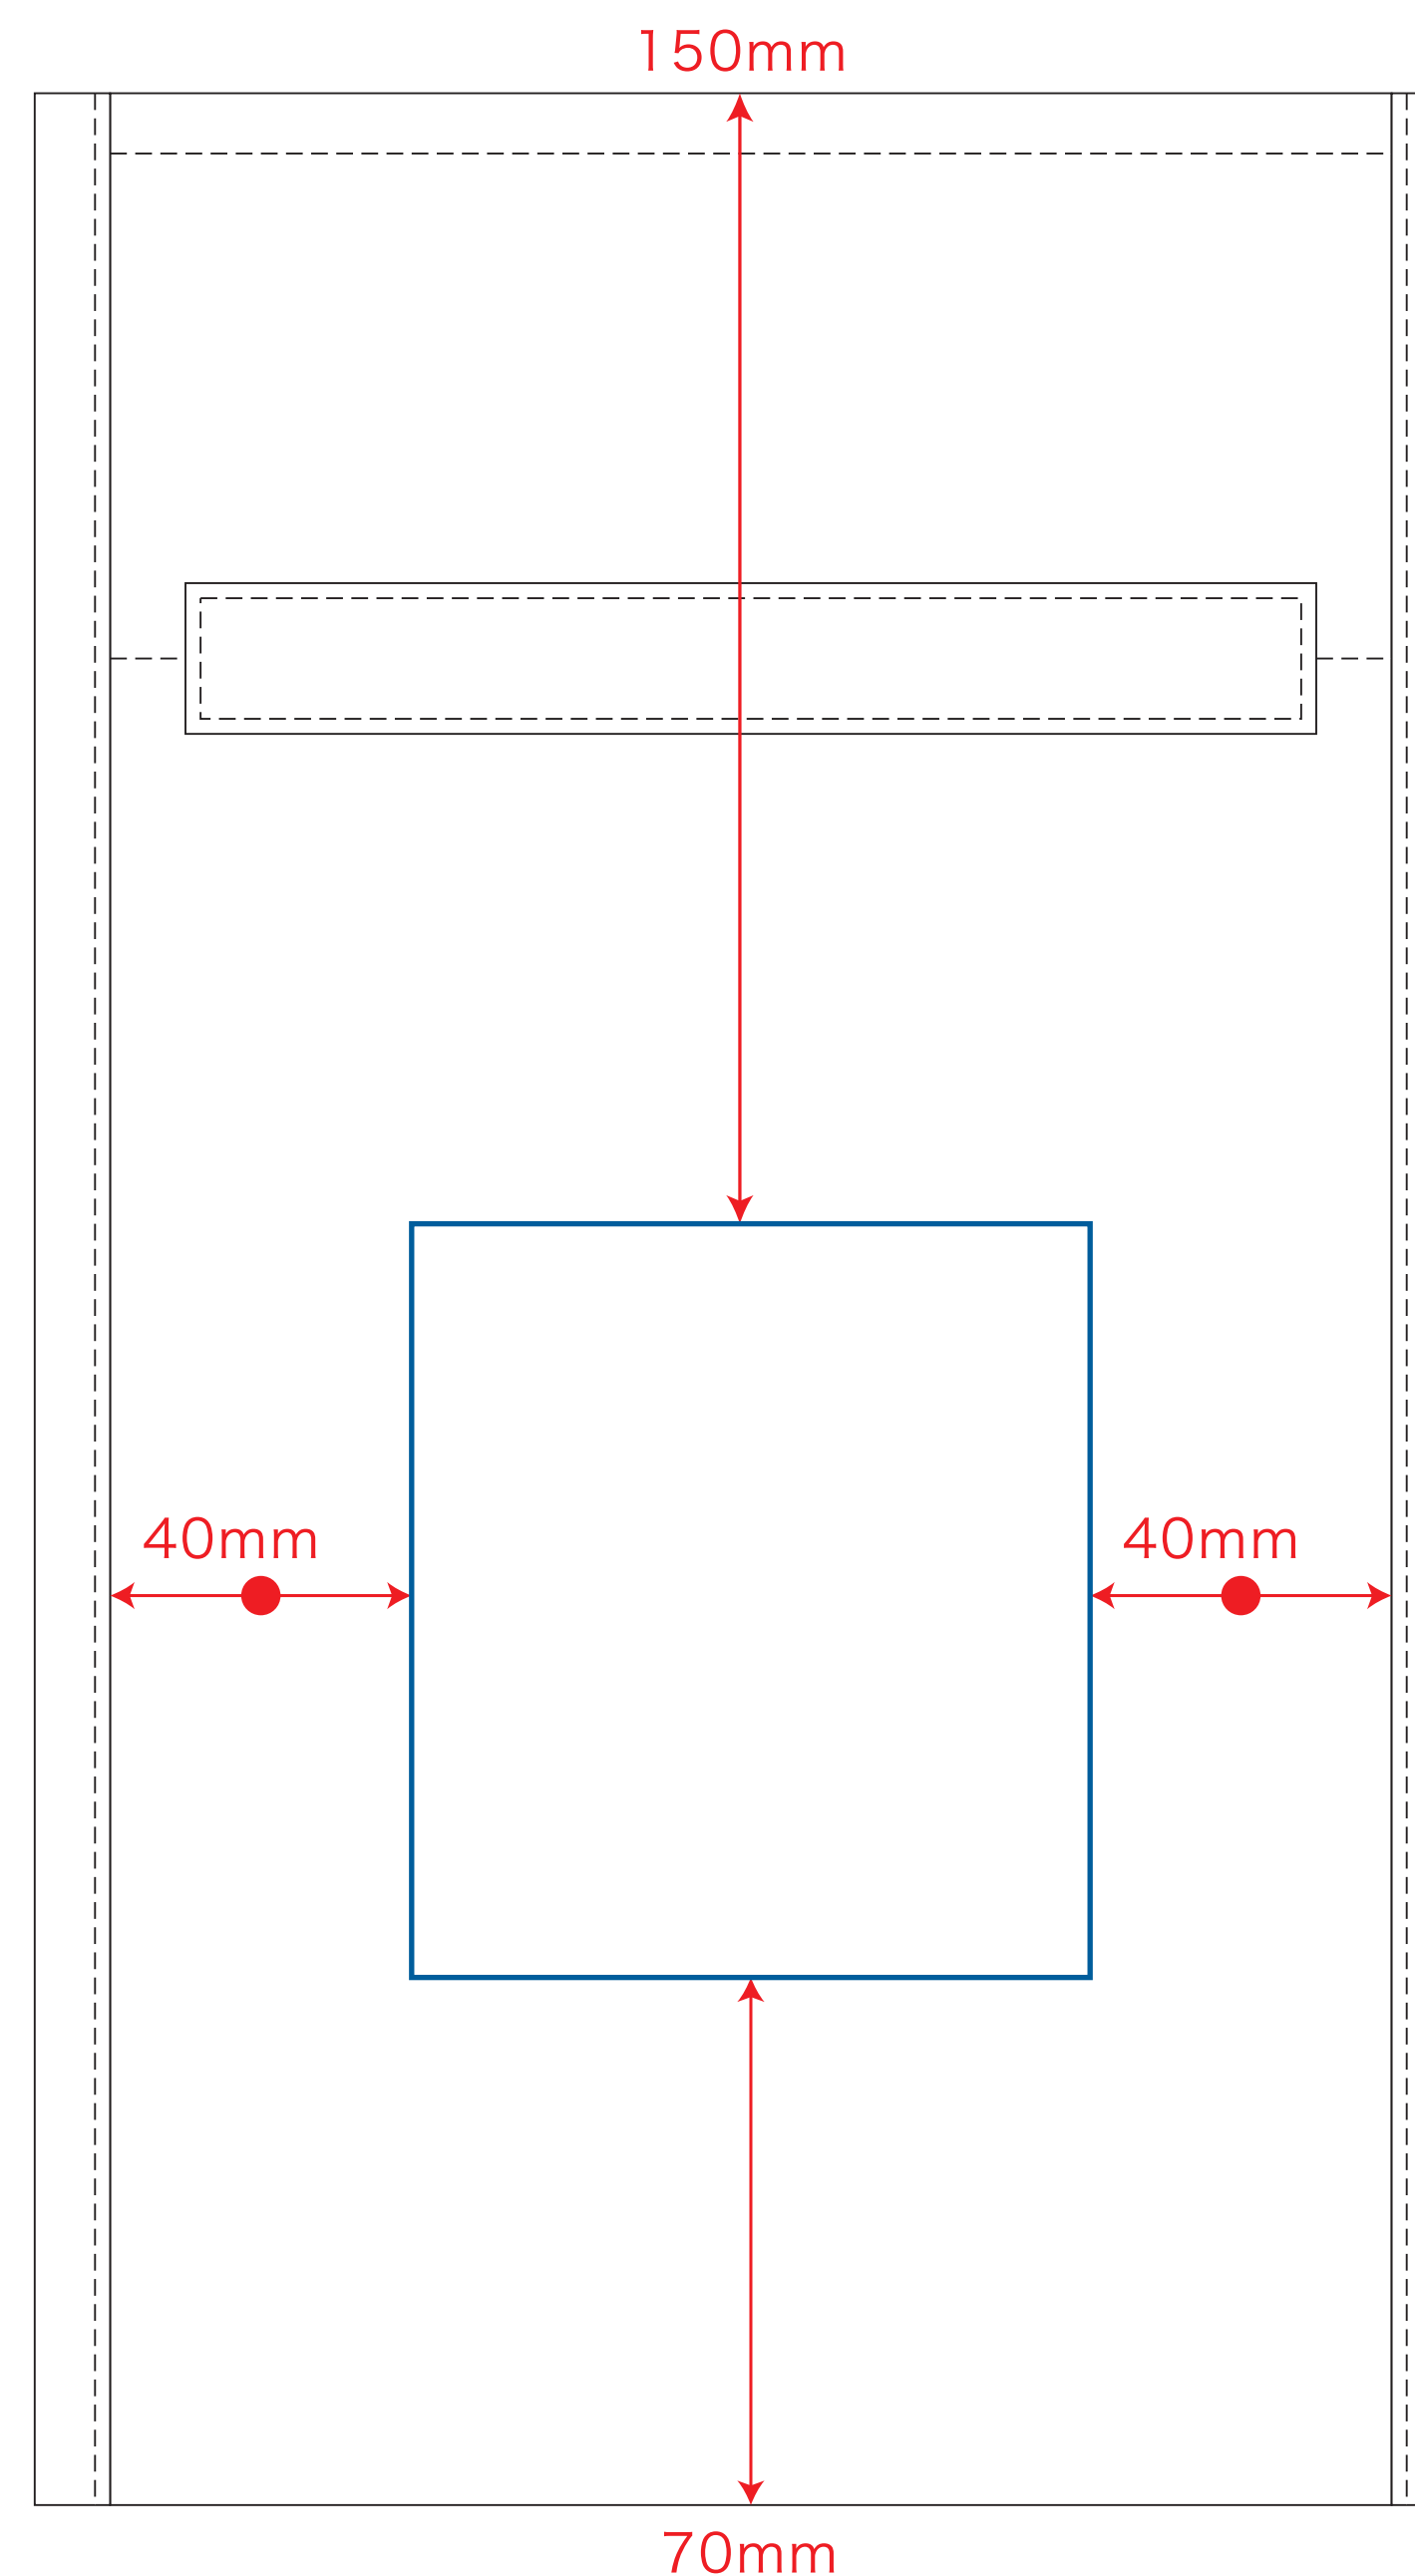

保冷スクエアポーチ デザインフォーマット

デザインスペース：W90×H100 (mm)

■シルク印刷 最大範囲：W90×H100 (mm)

デザイン指示

●●●印刷領域 ※この領域を超えての印刷はできません。