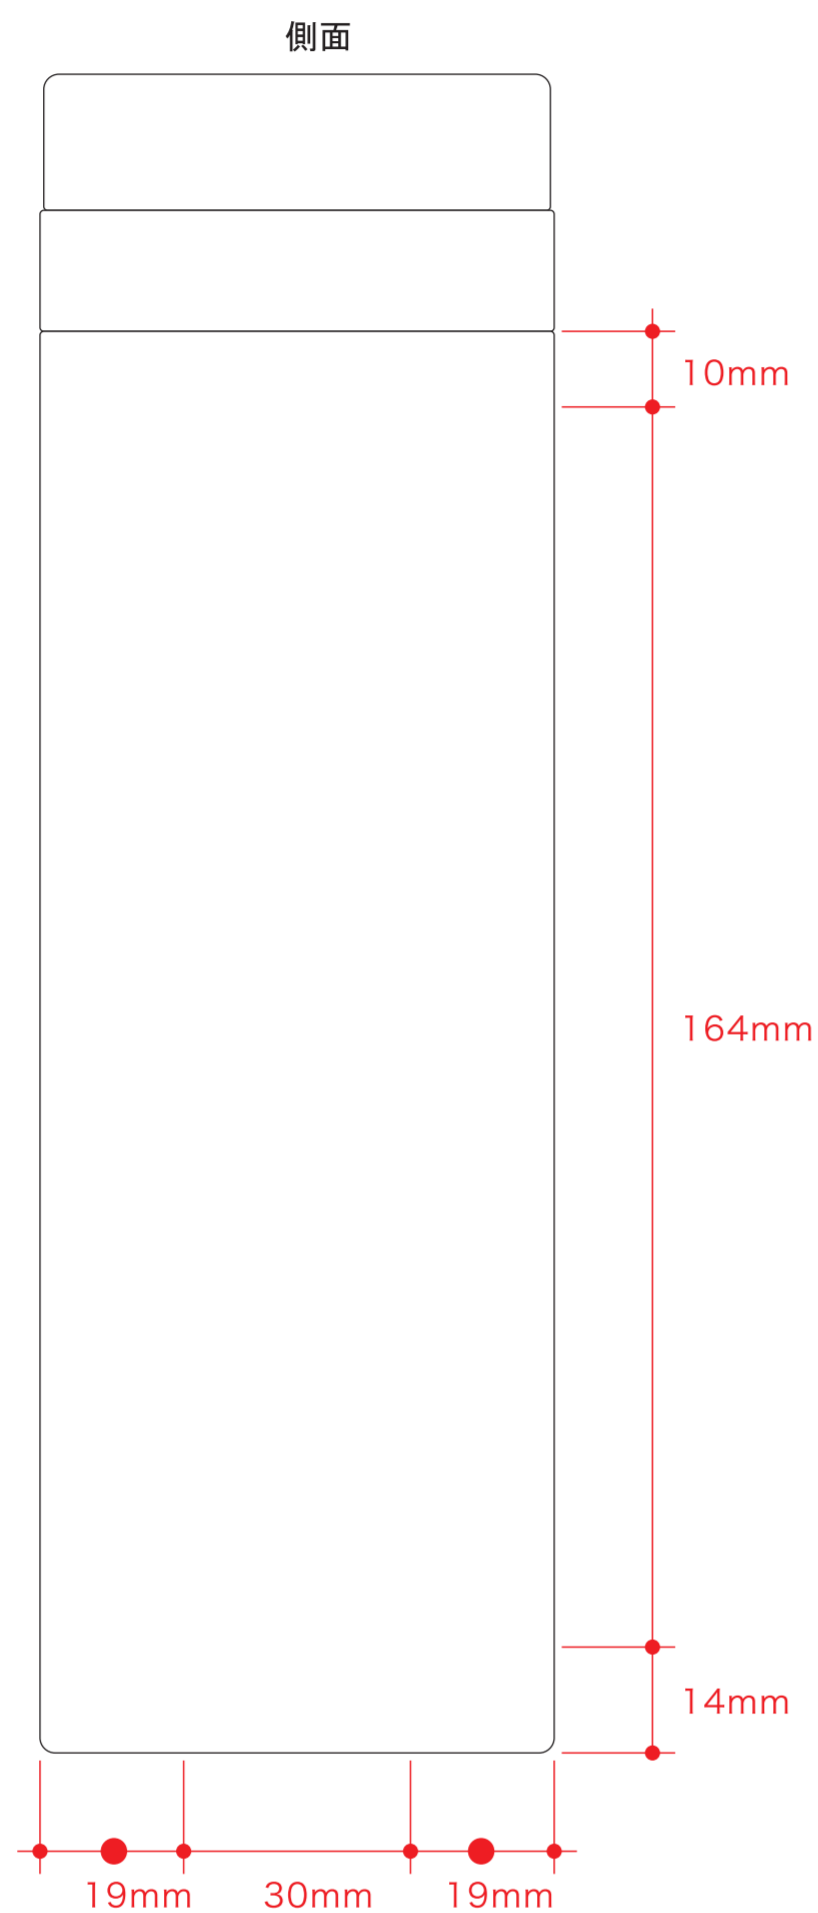

デザインスペース : W203×H164 (mm)

■回転シルク印刷 最大範囲 : W203×H164(mm)

回転シルク用

※デザインはこの範囲内に入れて下さい。

印刷領域 ※この領域を超えての印刷はできません。

デザイン指示