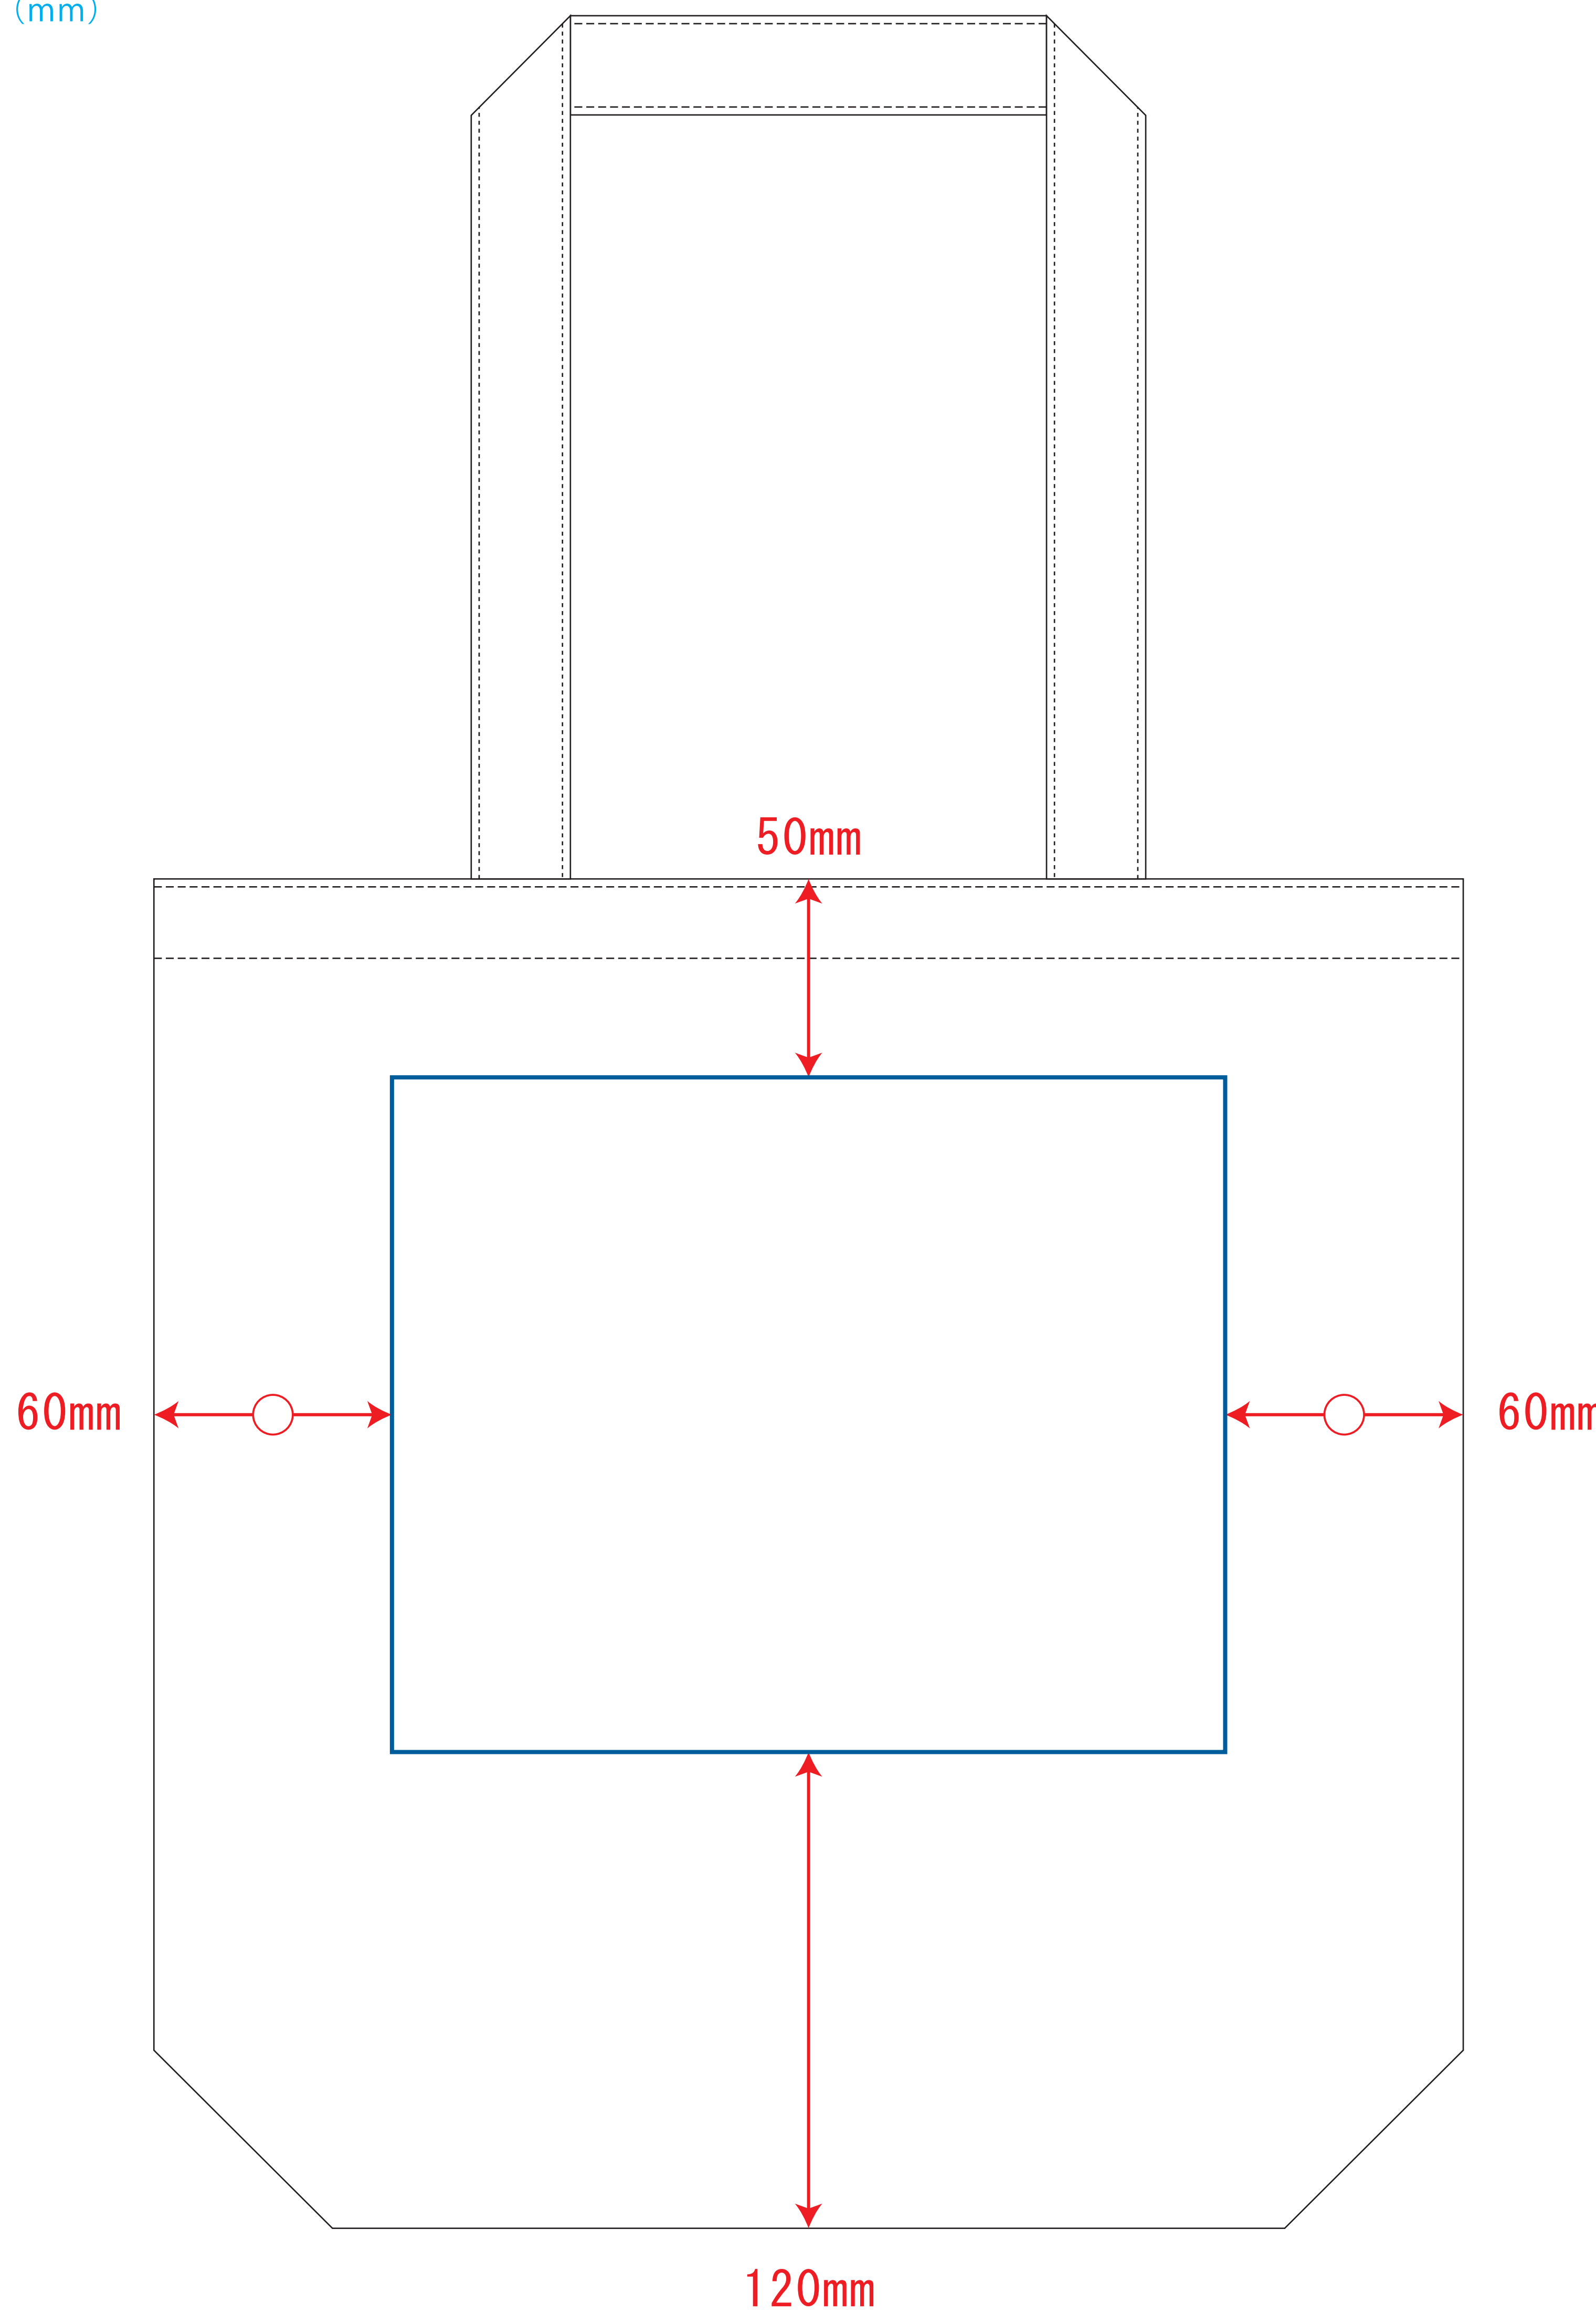

デザインスペース : W210×H170 (mm)

■シルク印刷 最大範囲 : W210×H170 (mm)

...印刷領域 ※この領域を超えての印刷はできません。

デザイン指示