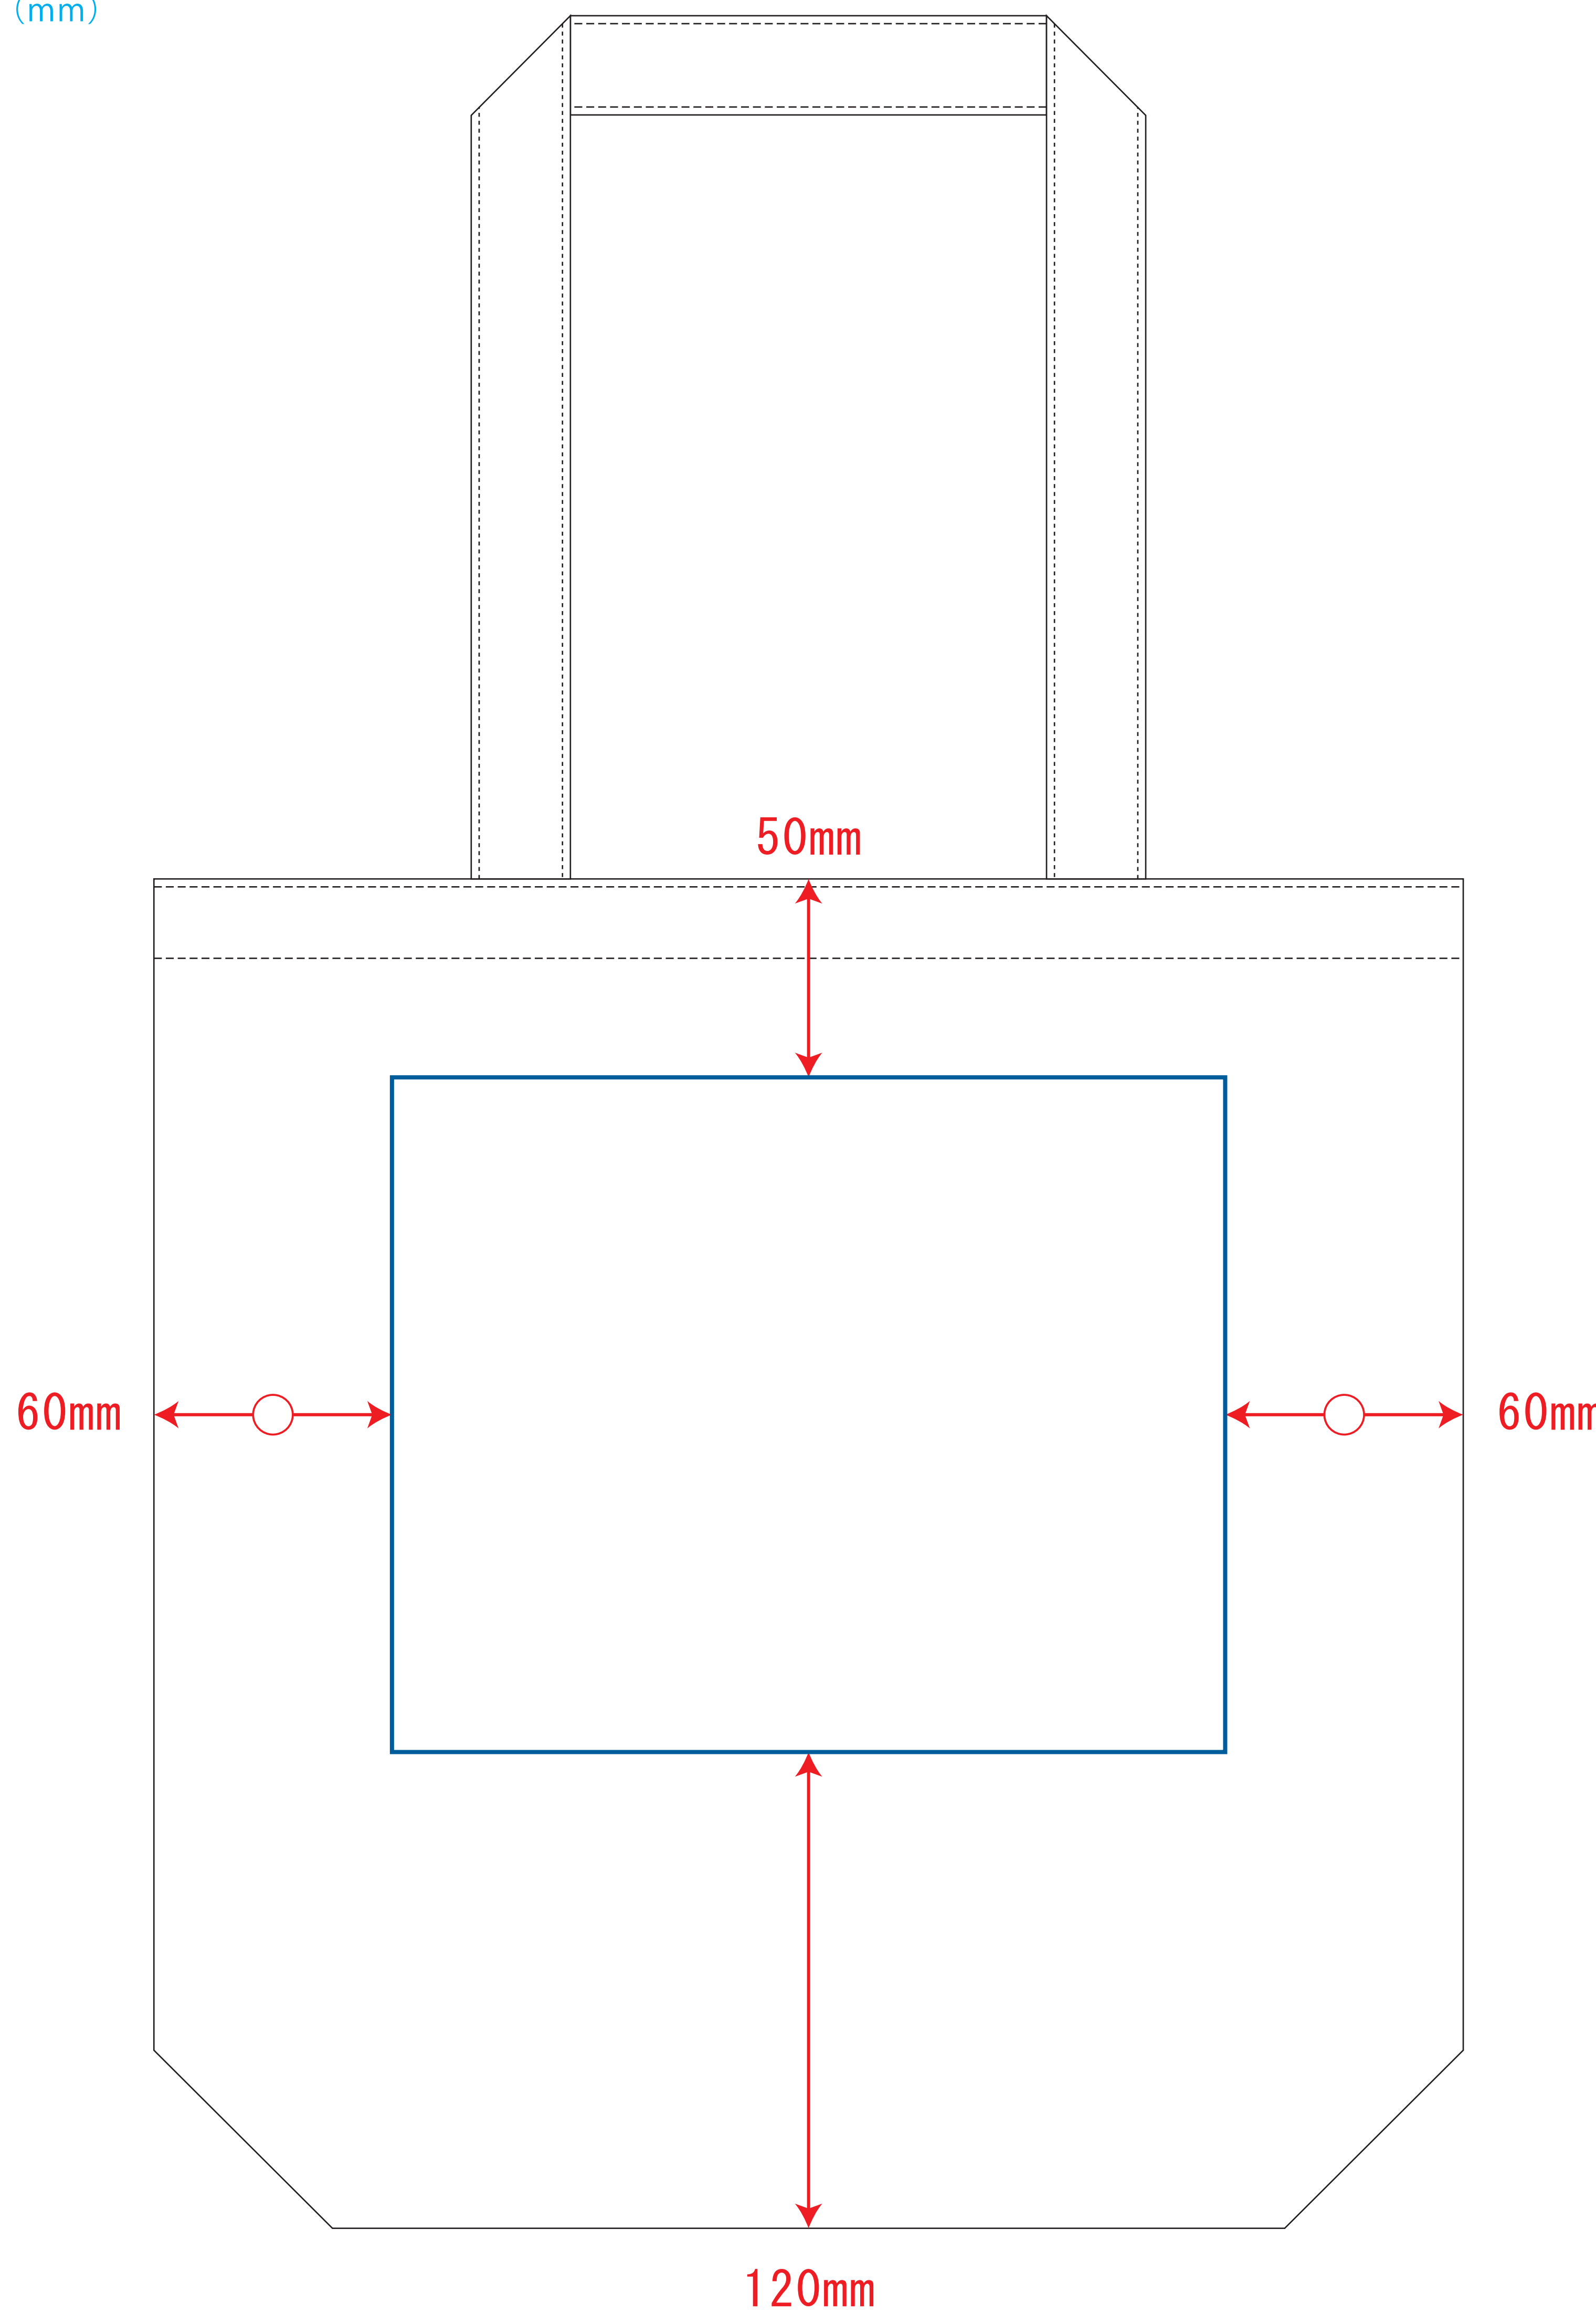

デザインスペース : W210×H170 (mm)

■シルク印刷 最大範囲 : W210×H170 (mm)

 ...印刷領域 ※この領域を超えての印刷はできません。

デザイン指示